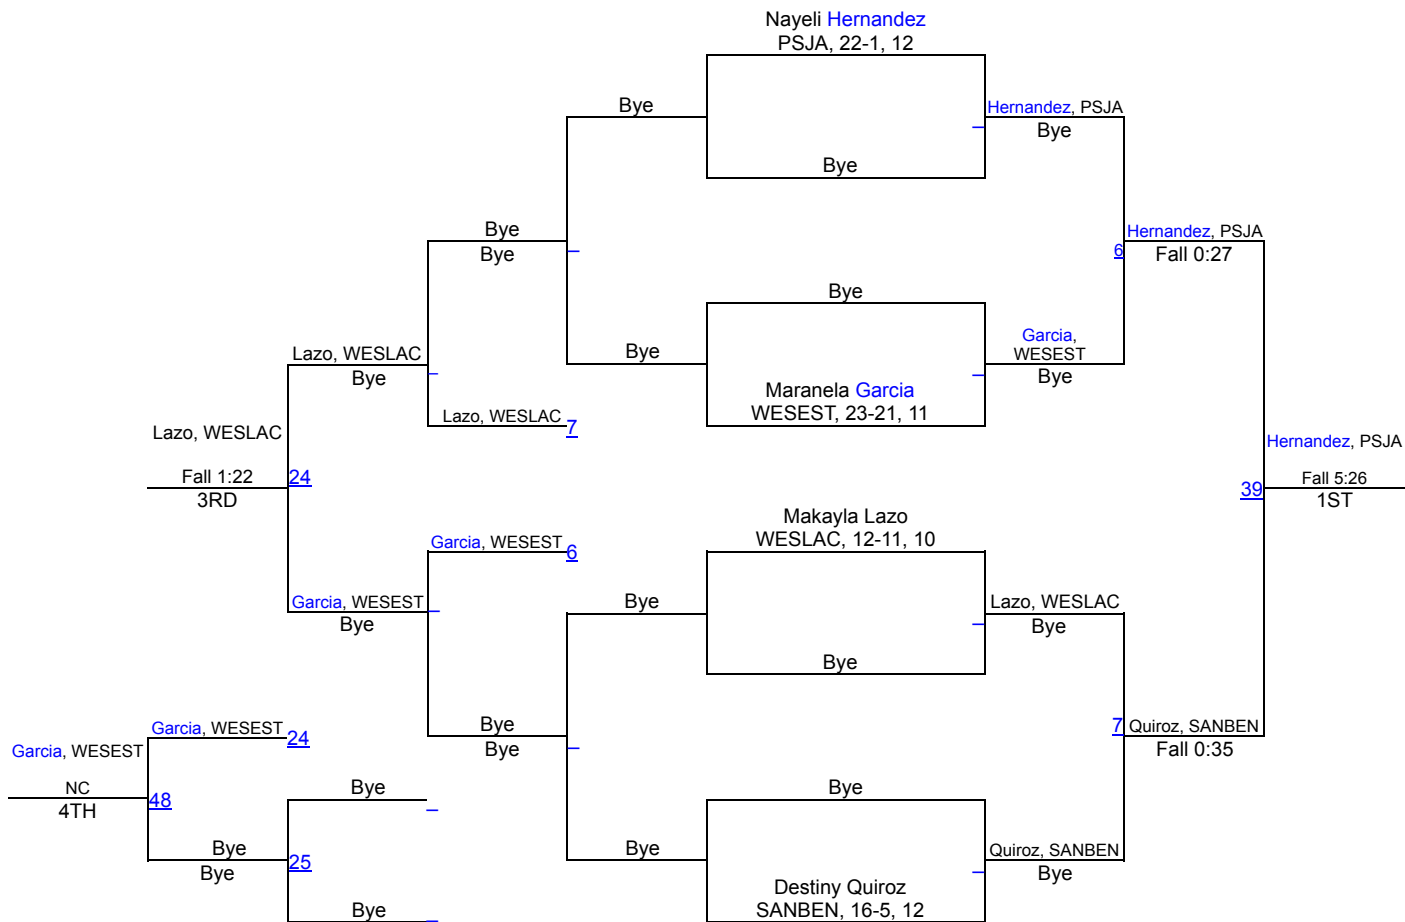

# UIL Girls District 16-6A