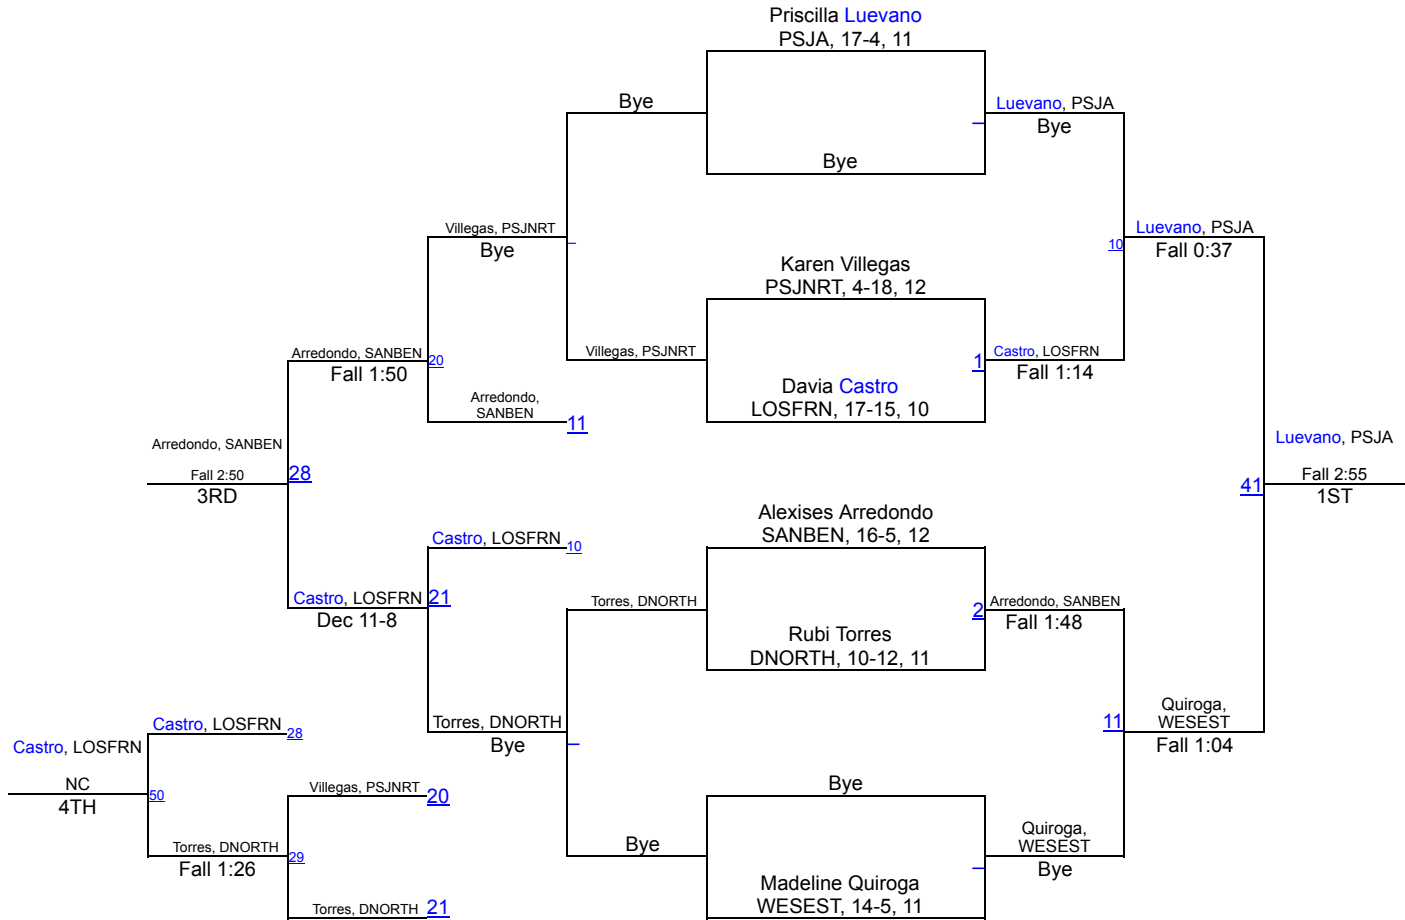

UIL Girls District 16-6A

128