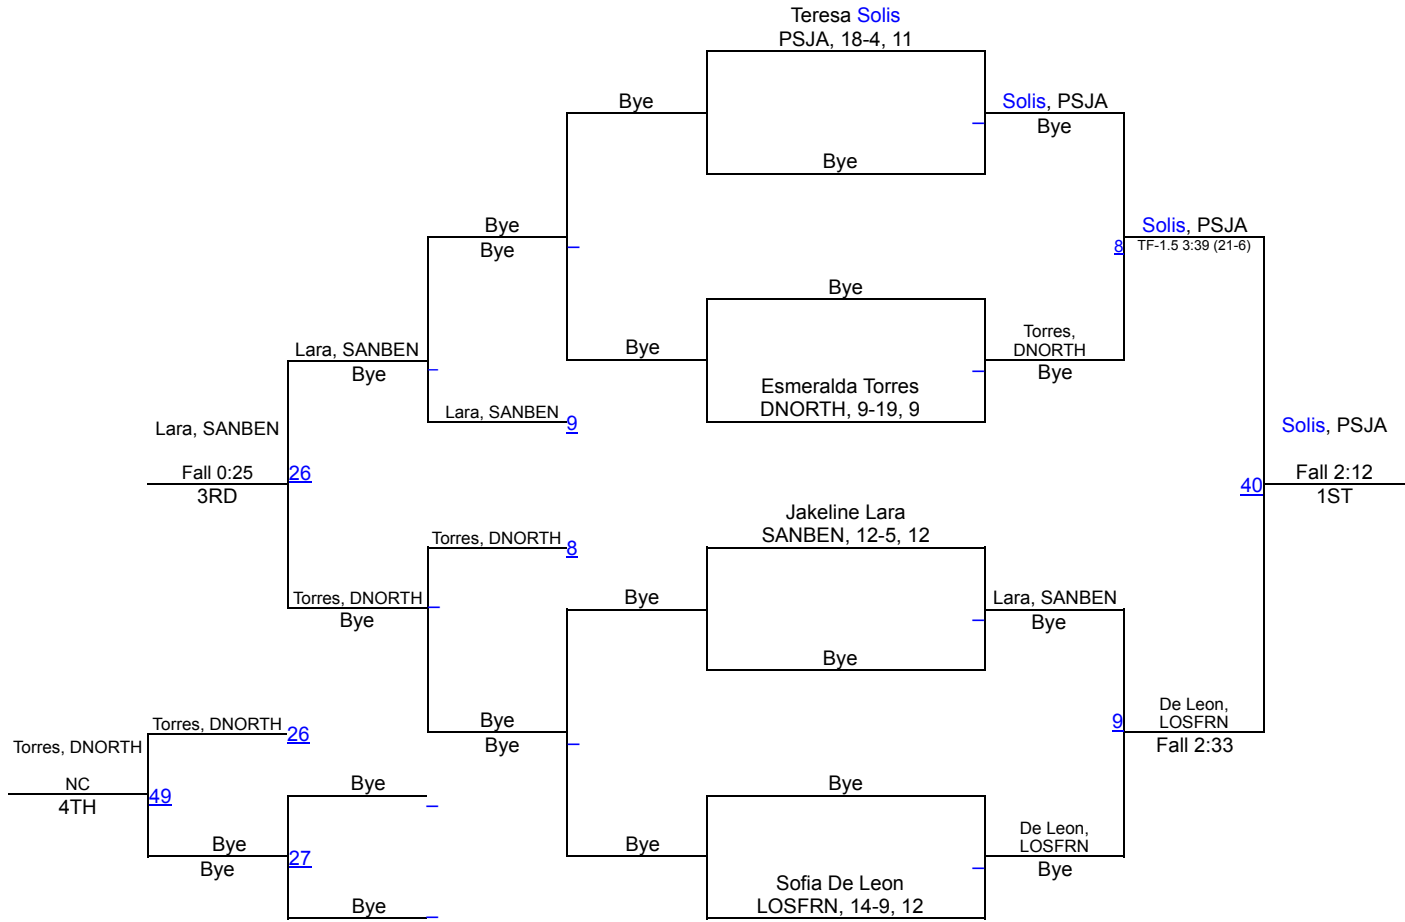

UIL Girls District 16-6A

119