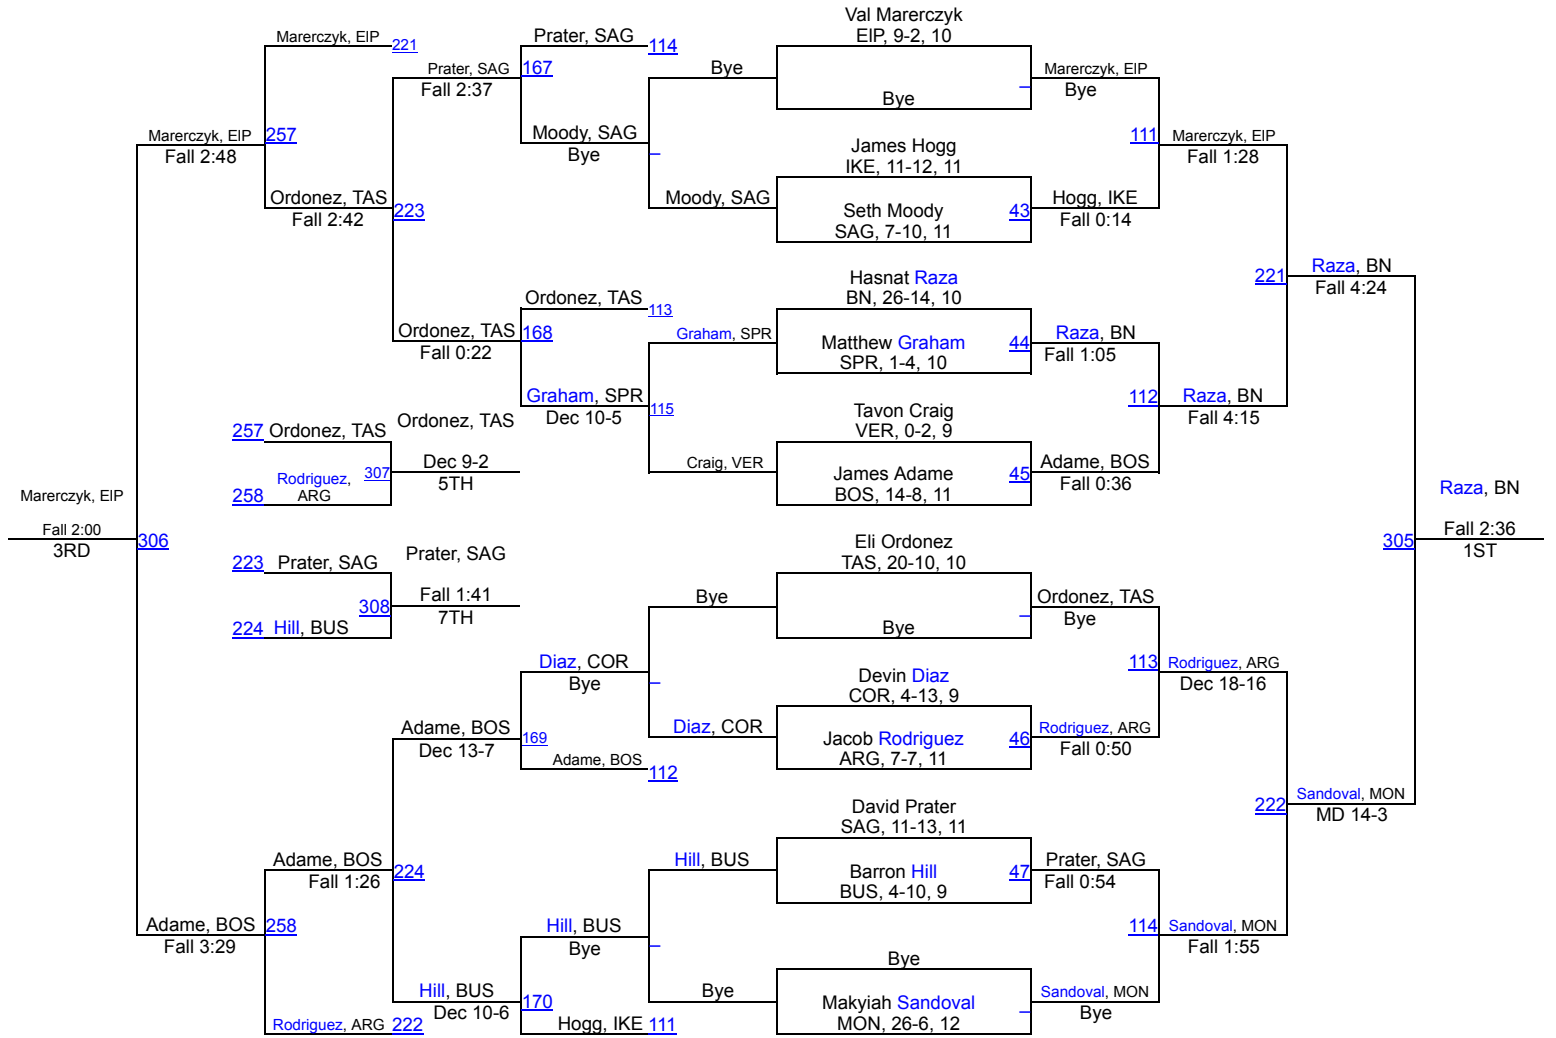

Red River Classic

182