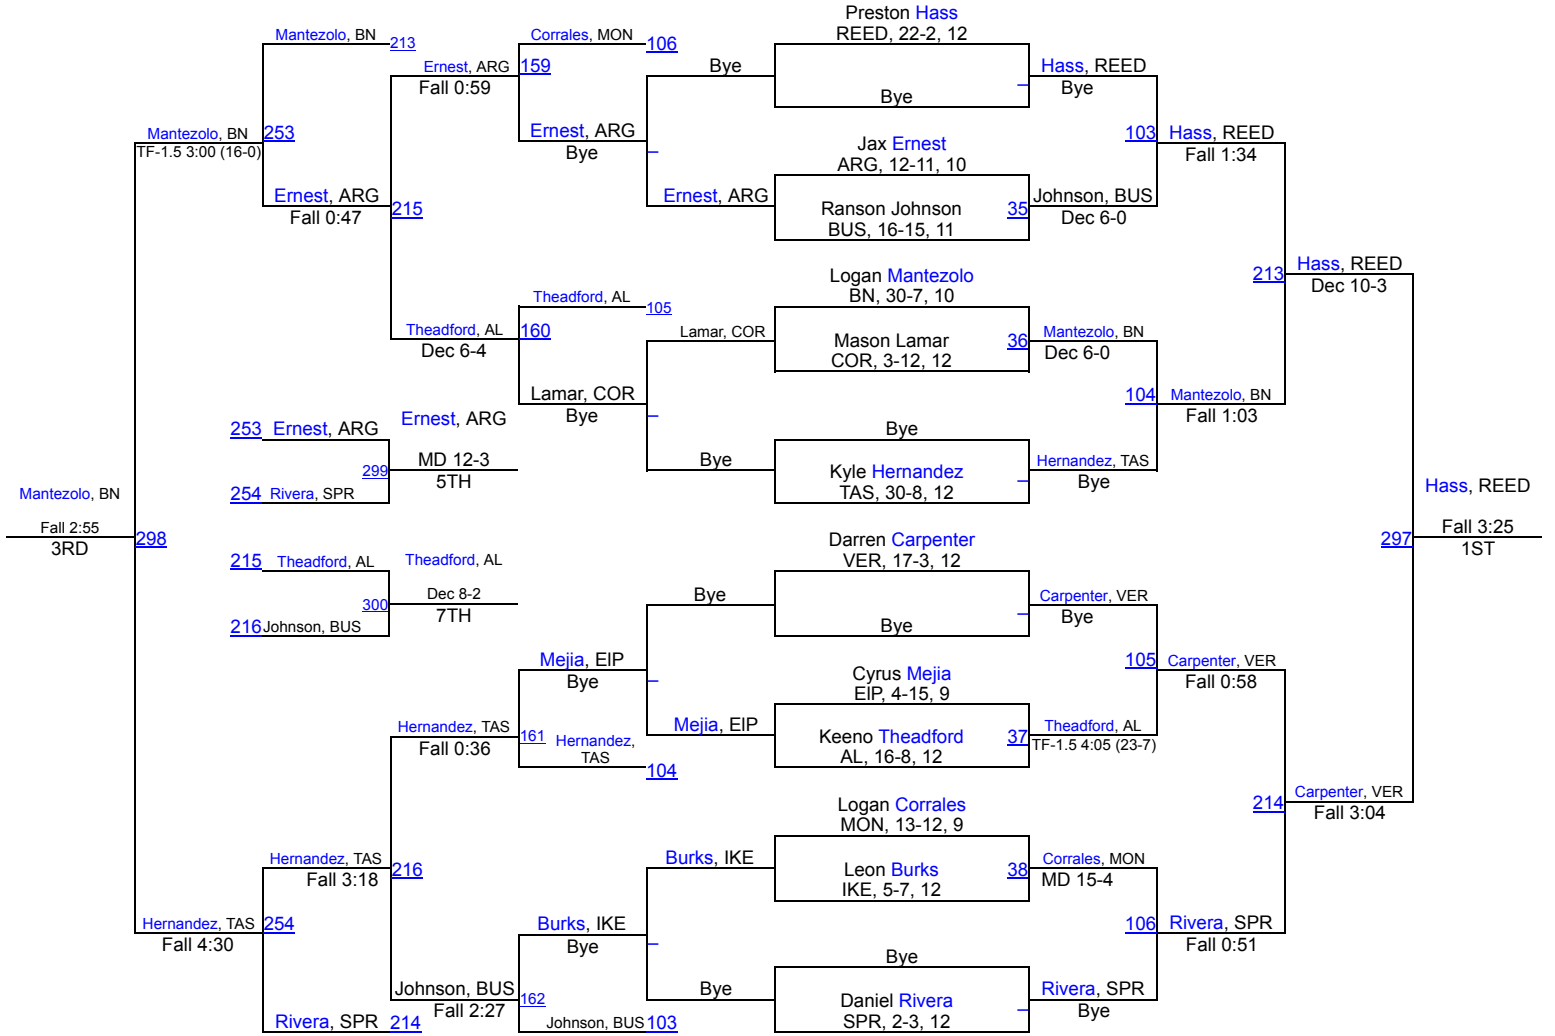

Red River Classic

160