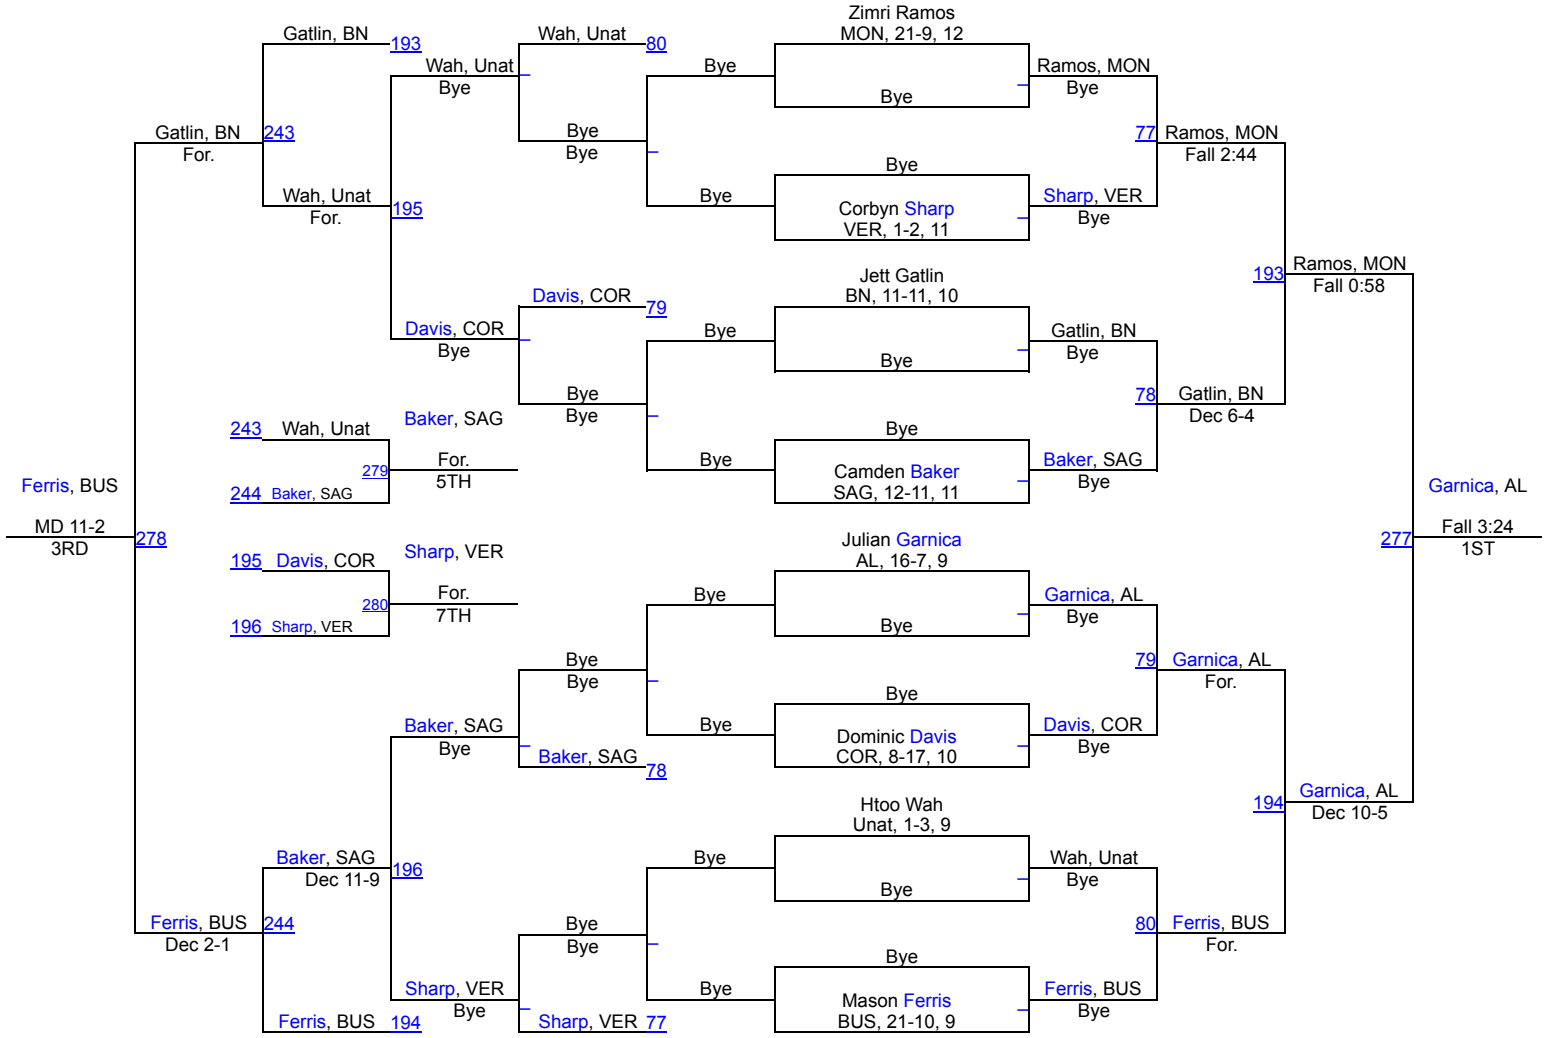

Red River Classic

126