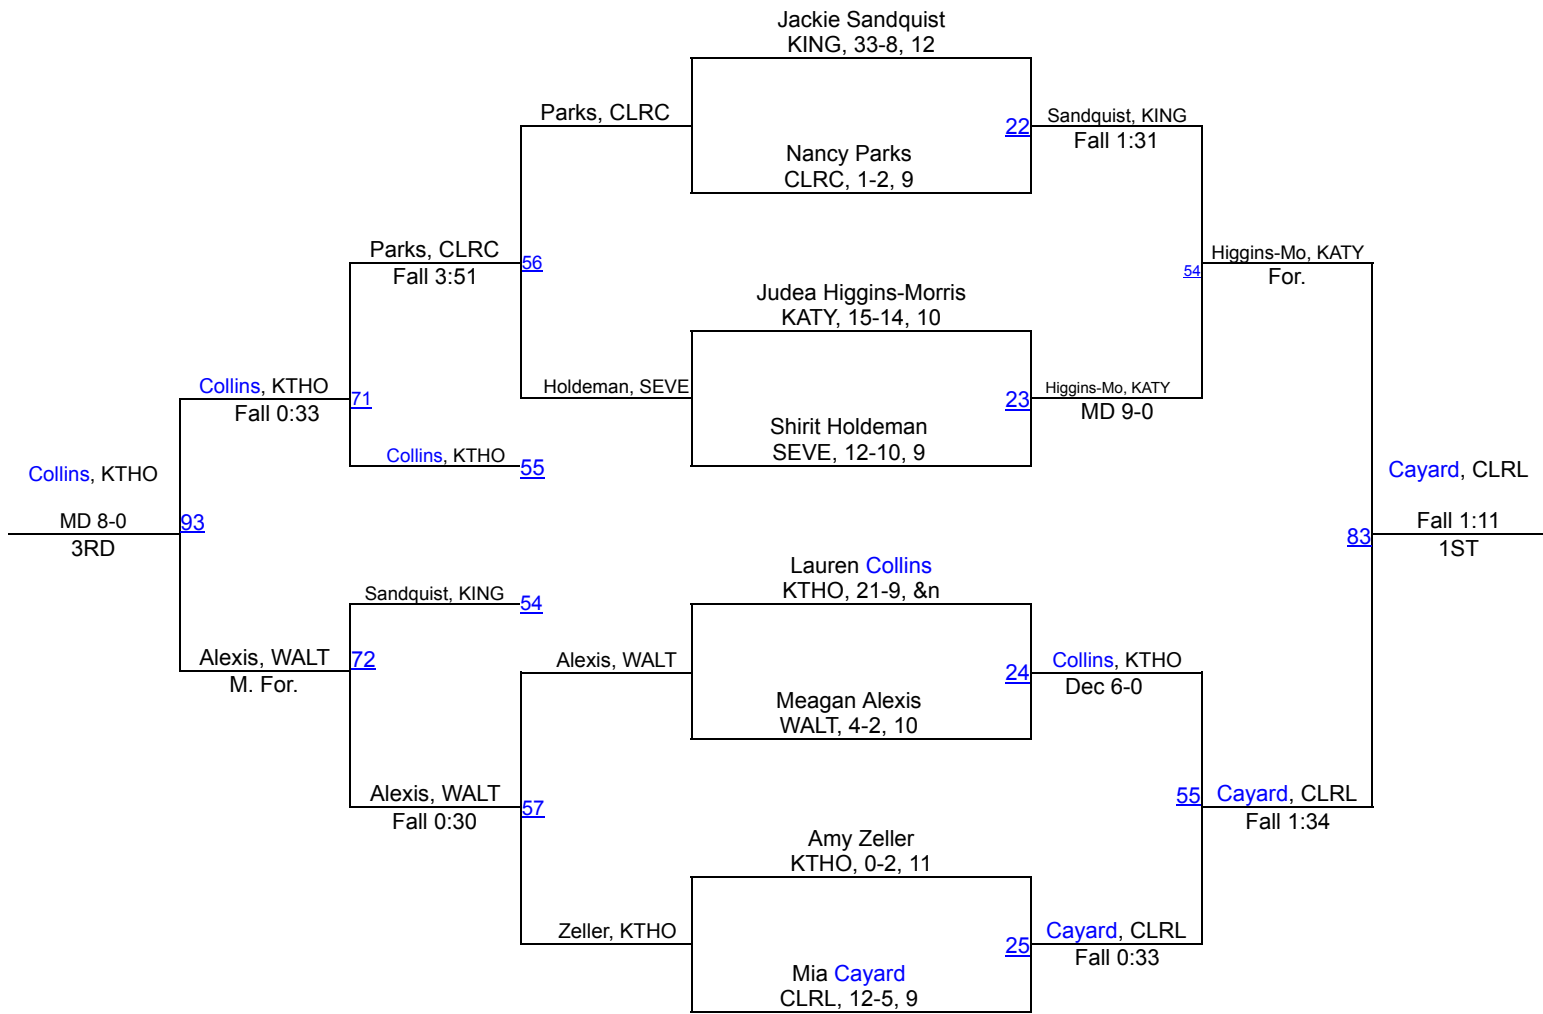

CLHS Falcon Invite Girls

148