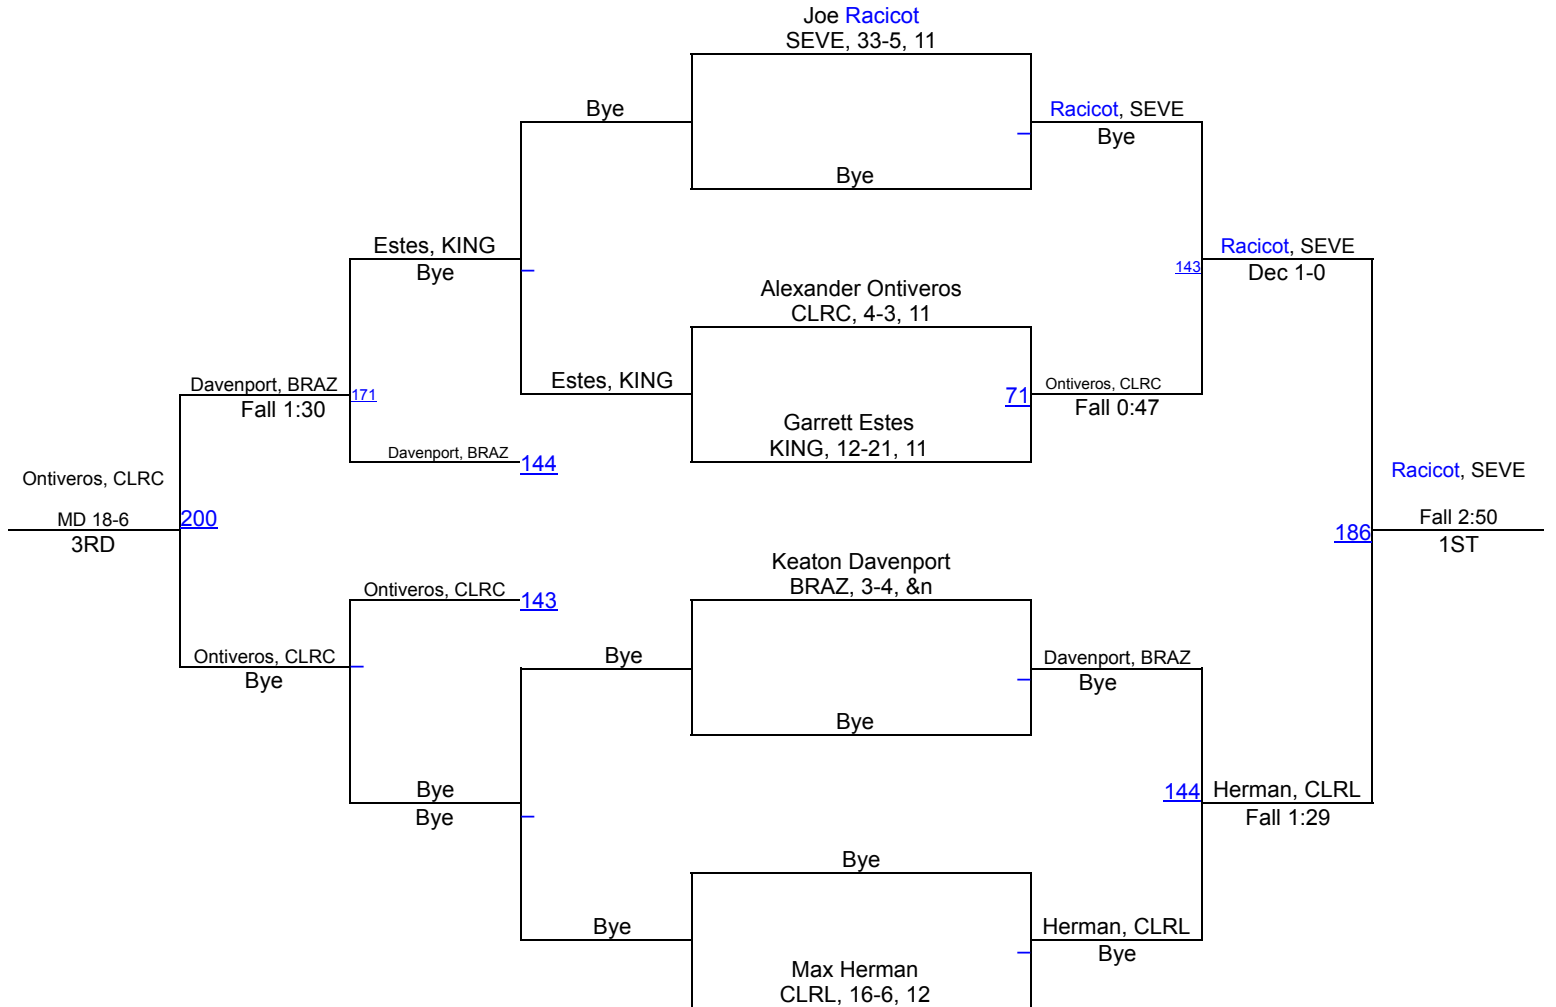

CLHS Falcon Invite

195