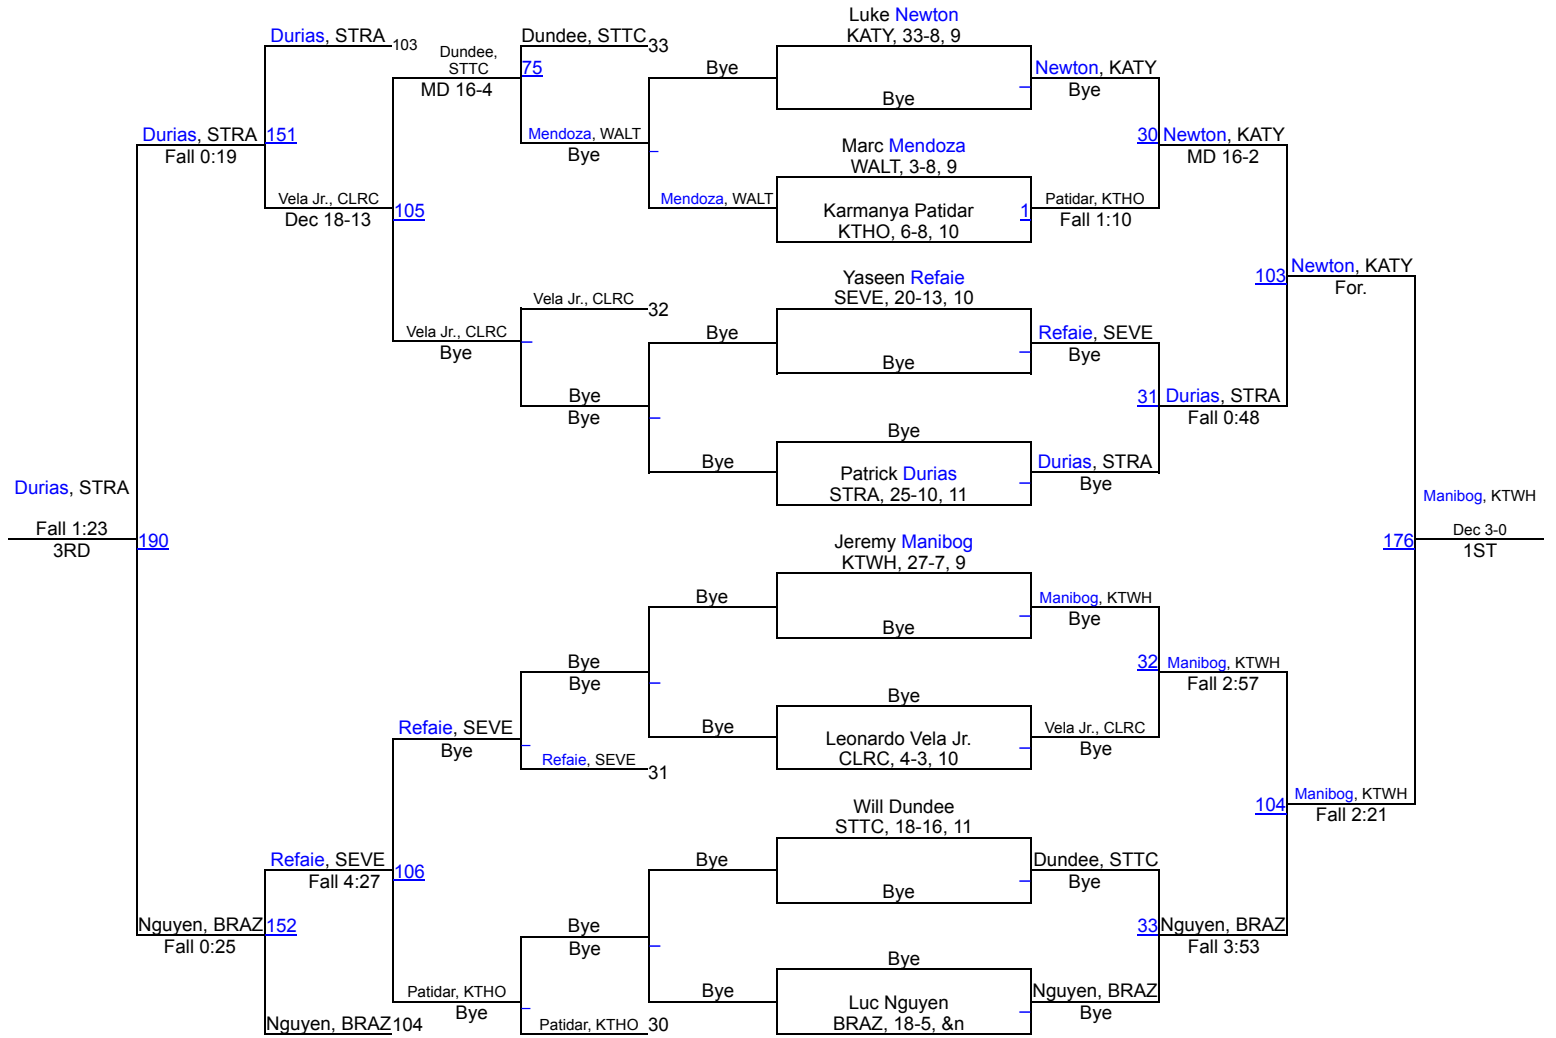

CLHS Falcon Invite

113