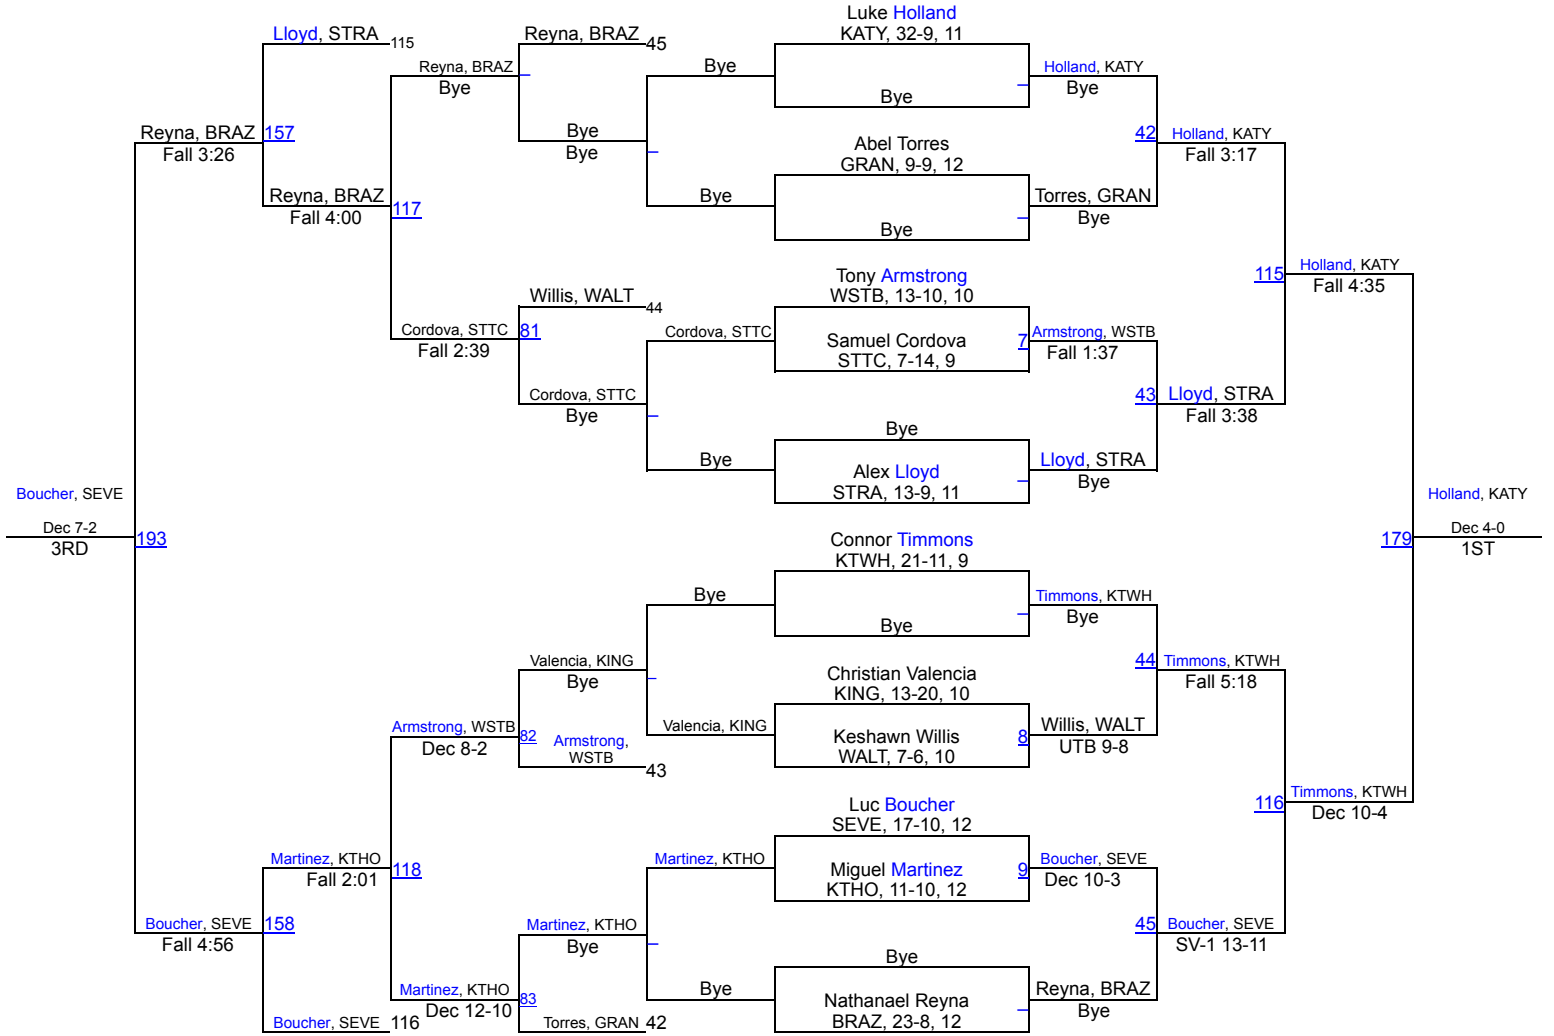

CLHS Falcon Invite

132