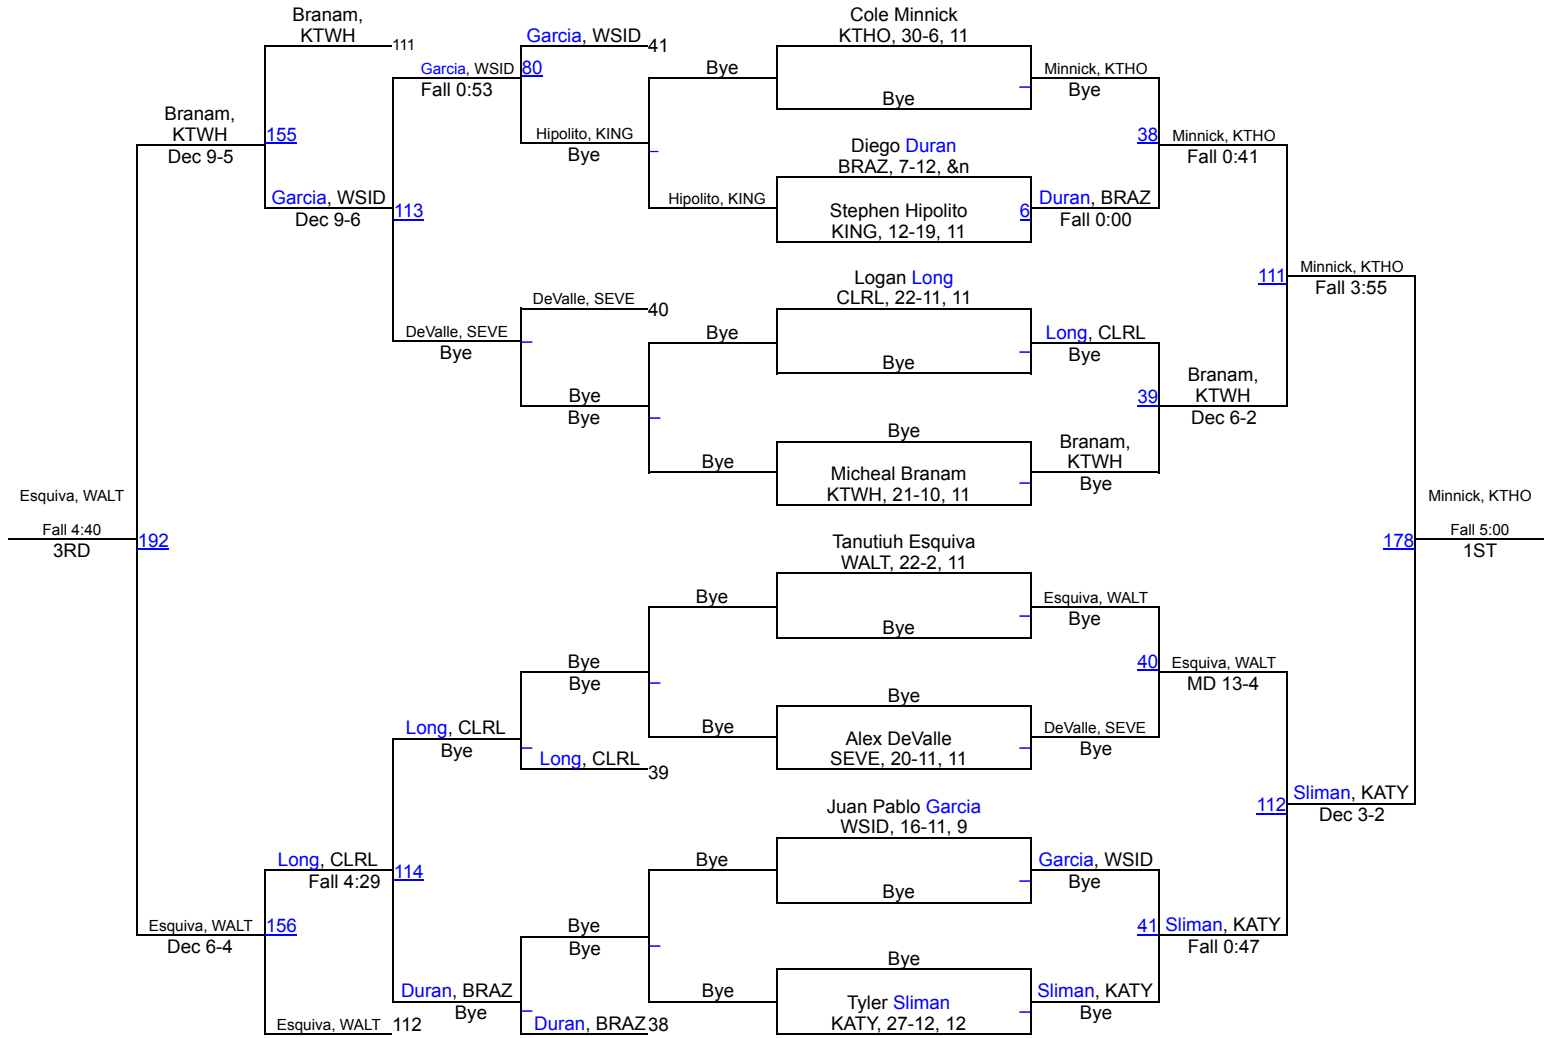

CLHS Falcon Invite

126