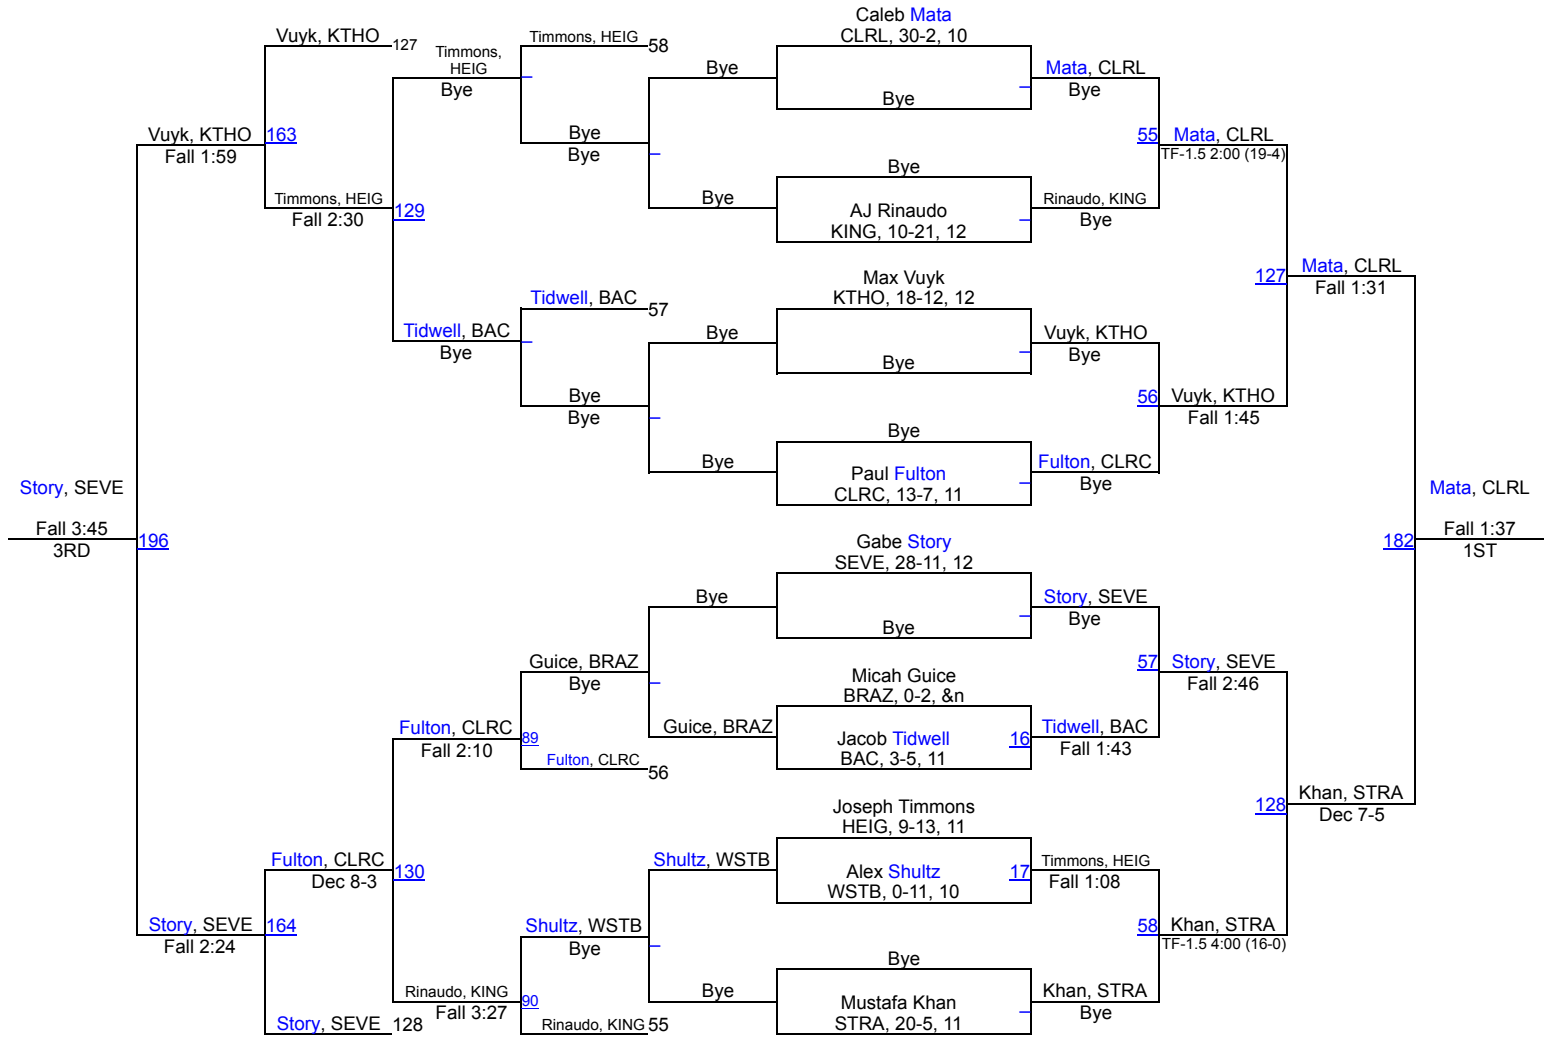

CLHS Falcon Invite

152