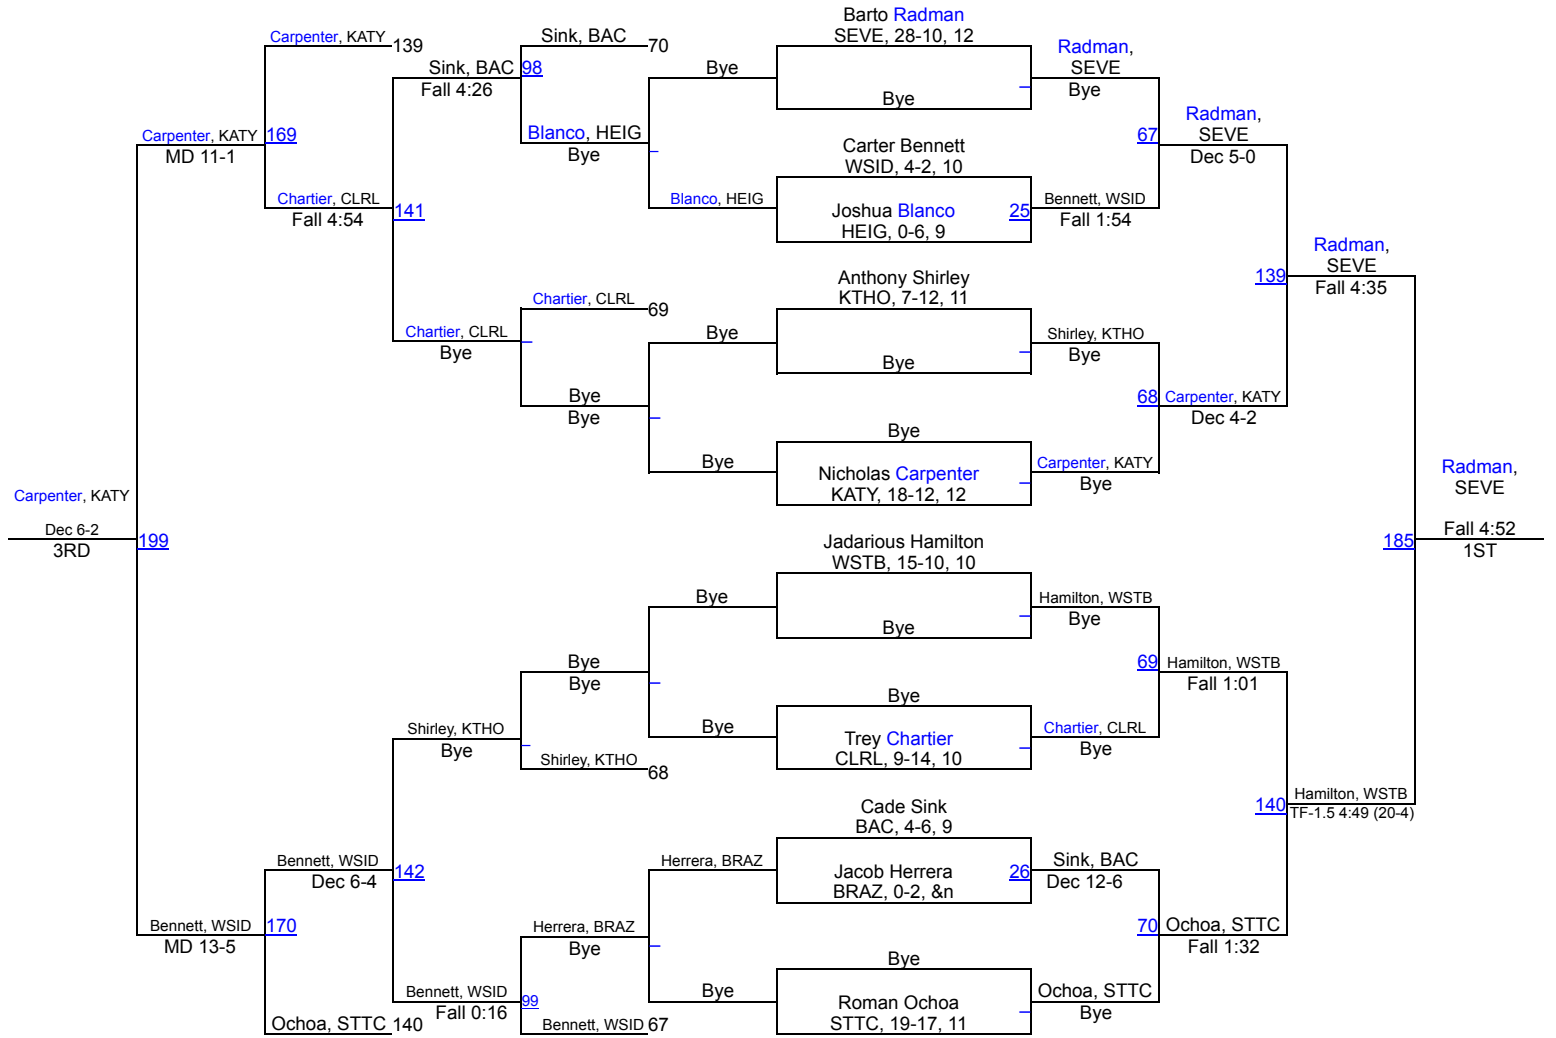

CLHS Falcon Invite

182