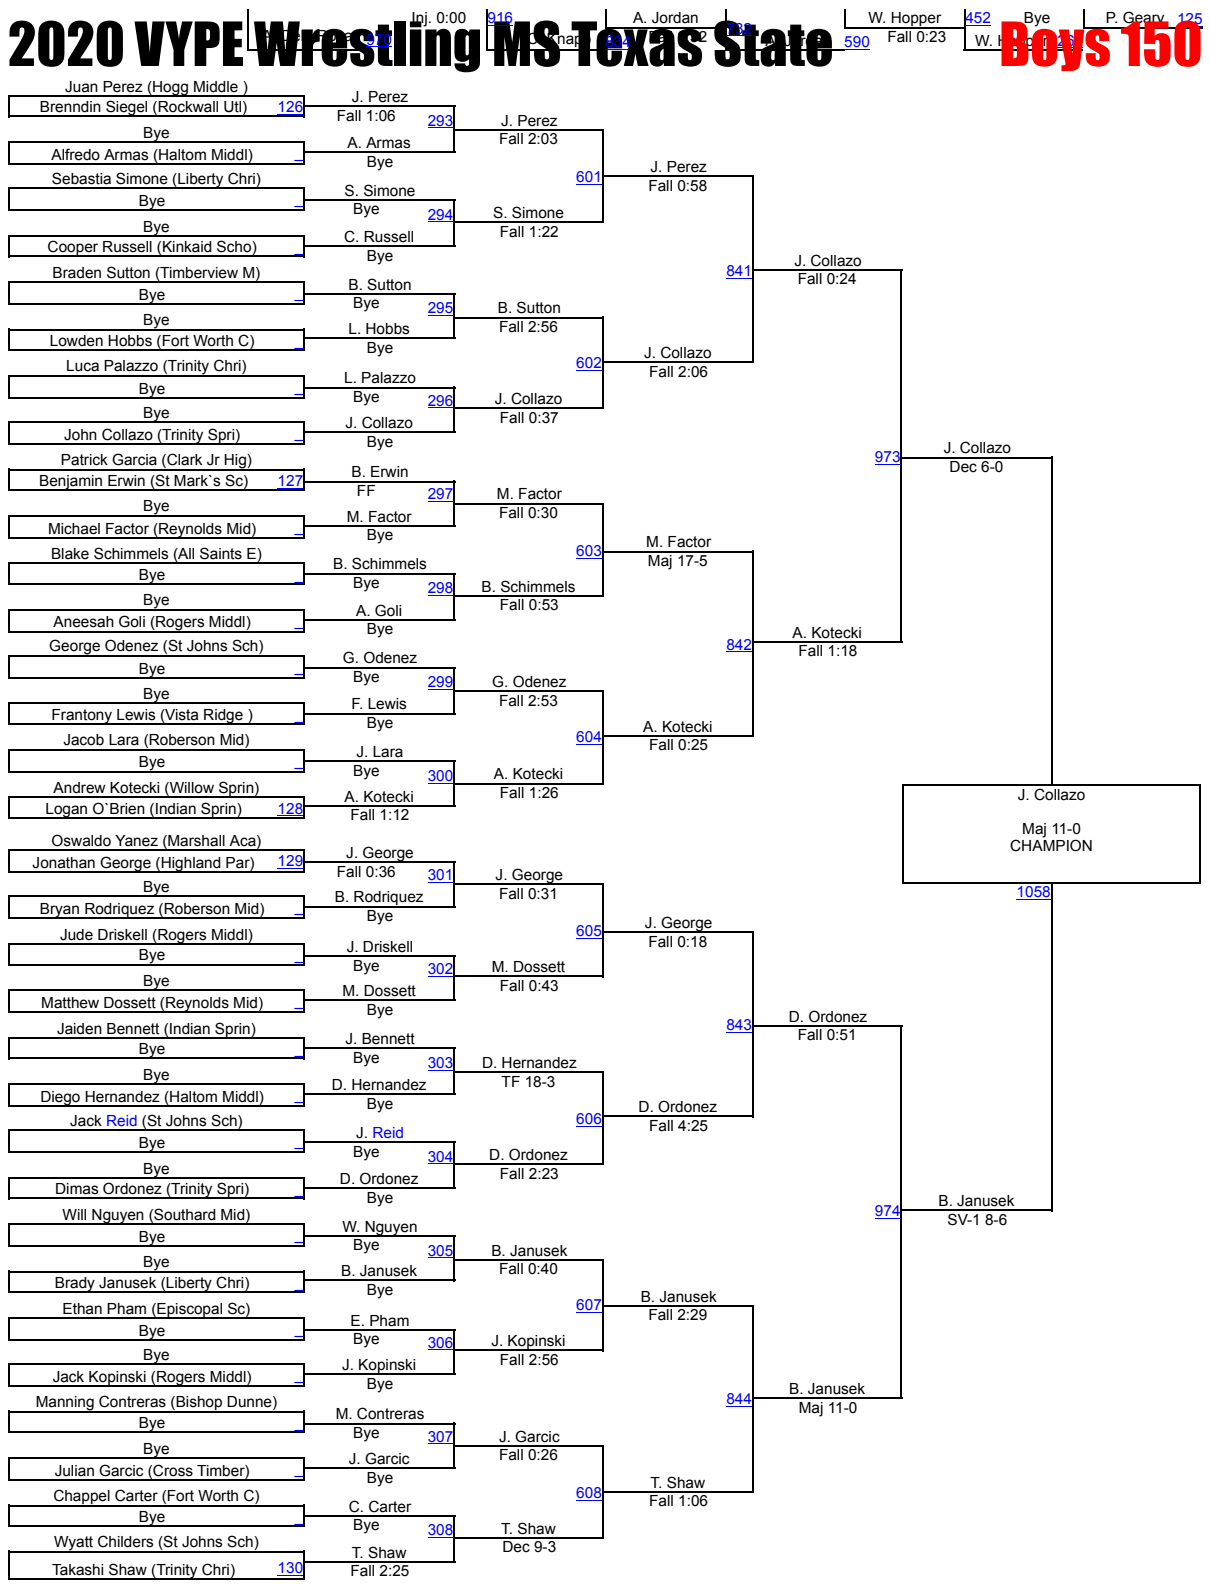

2020 VYPE Wrestling MS Texas State Boys 150