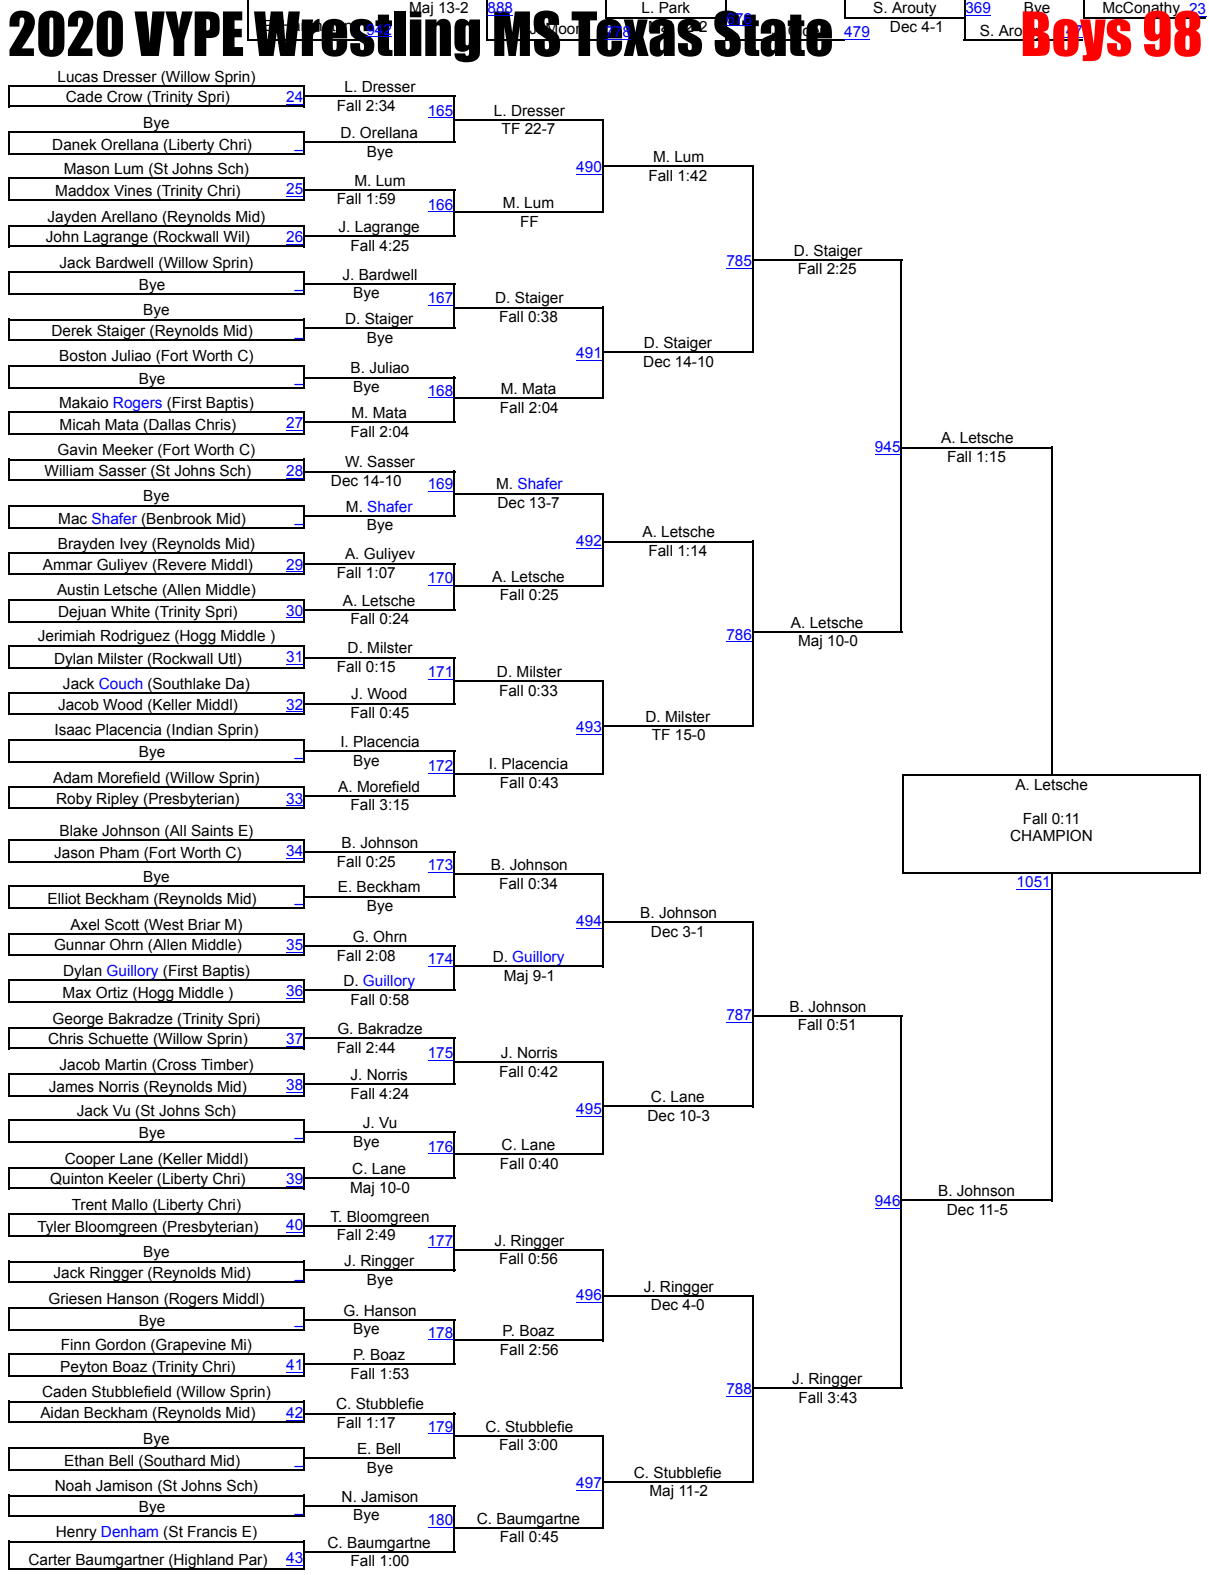

2020 VYPE Wrestling MS Texas State

Boys 80

Boys 80

2020 VYPE Wrestling MS Texas State Boys 89

Boys 89

2020 VYPE Wrestling MS Texas State Boys 98

Boys 98

2020 VYPE Wrestling MS Texas State Boys 106