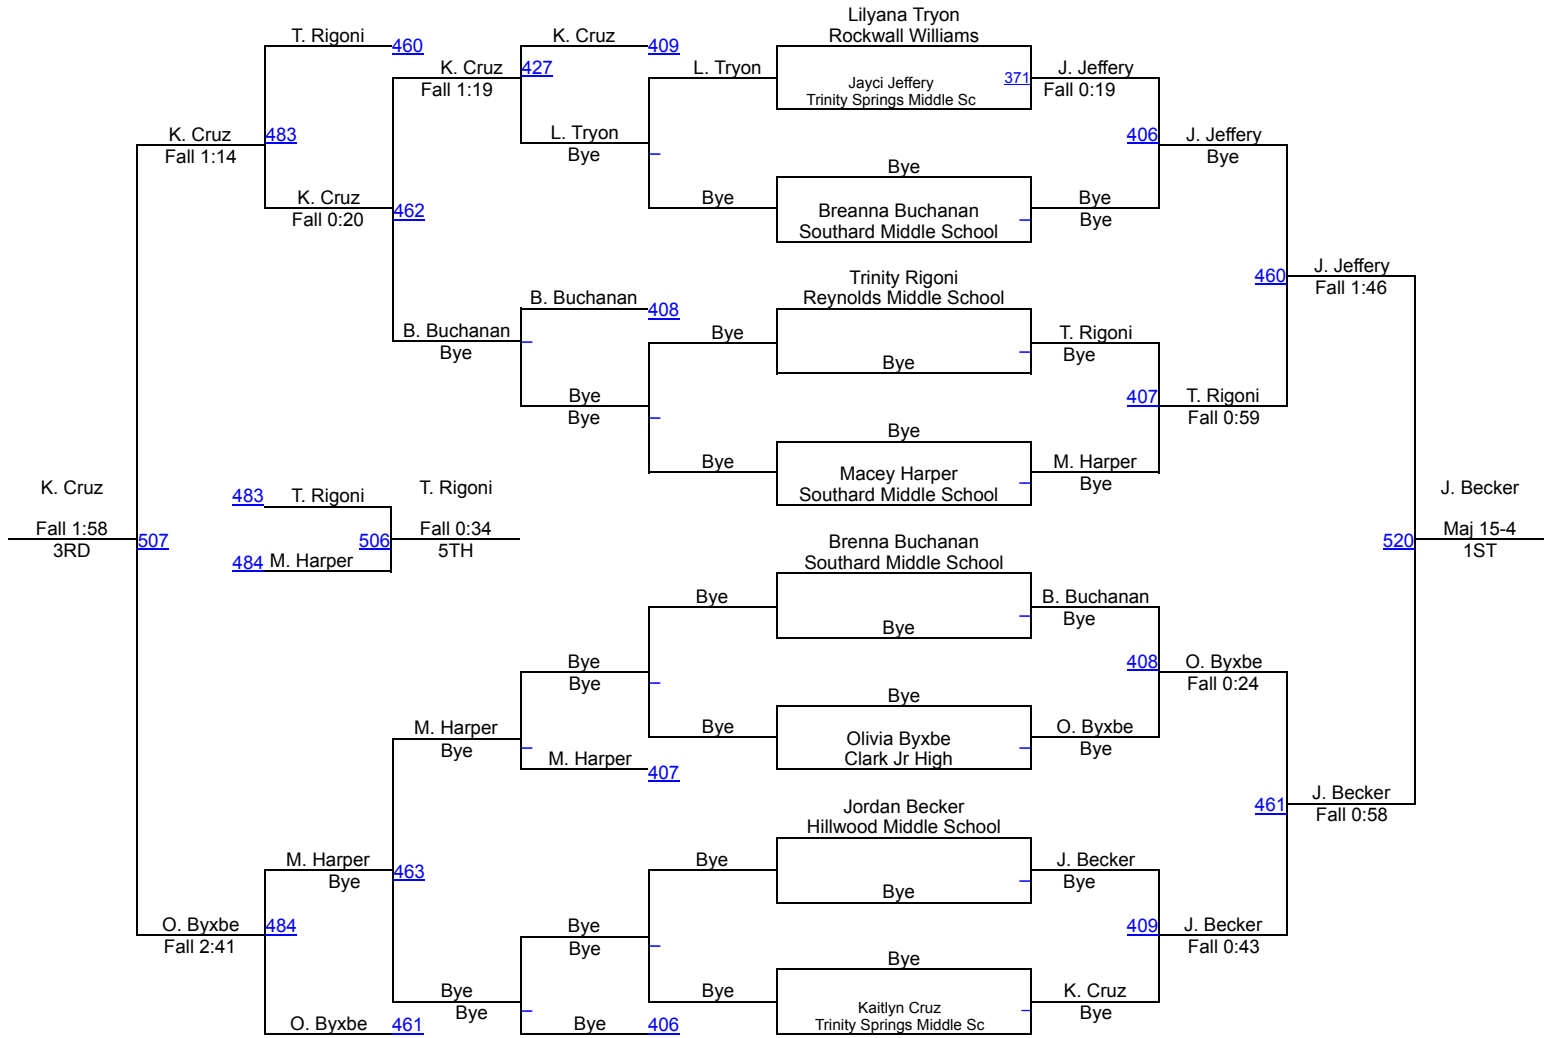

2020 VYPE Wrestling MS Texas State

Girls 140

2020 VYPE Wrestling MS Texas State

Girls 150

2020 VYPE Wrestling MS Texas State

Girls 162

2020 VYPE Wrestling MS Texas State

Girls 175-200