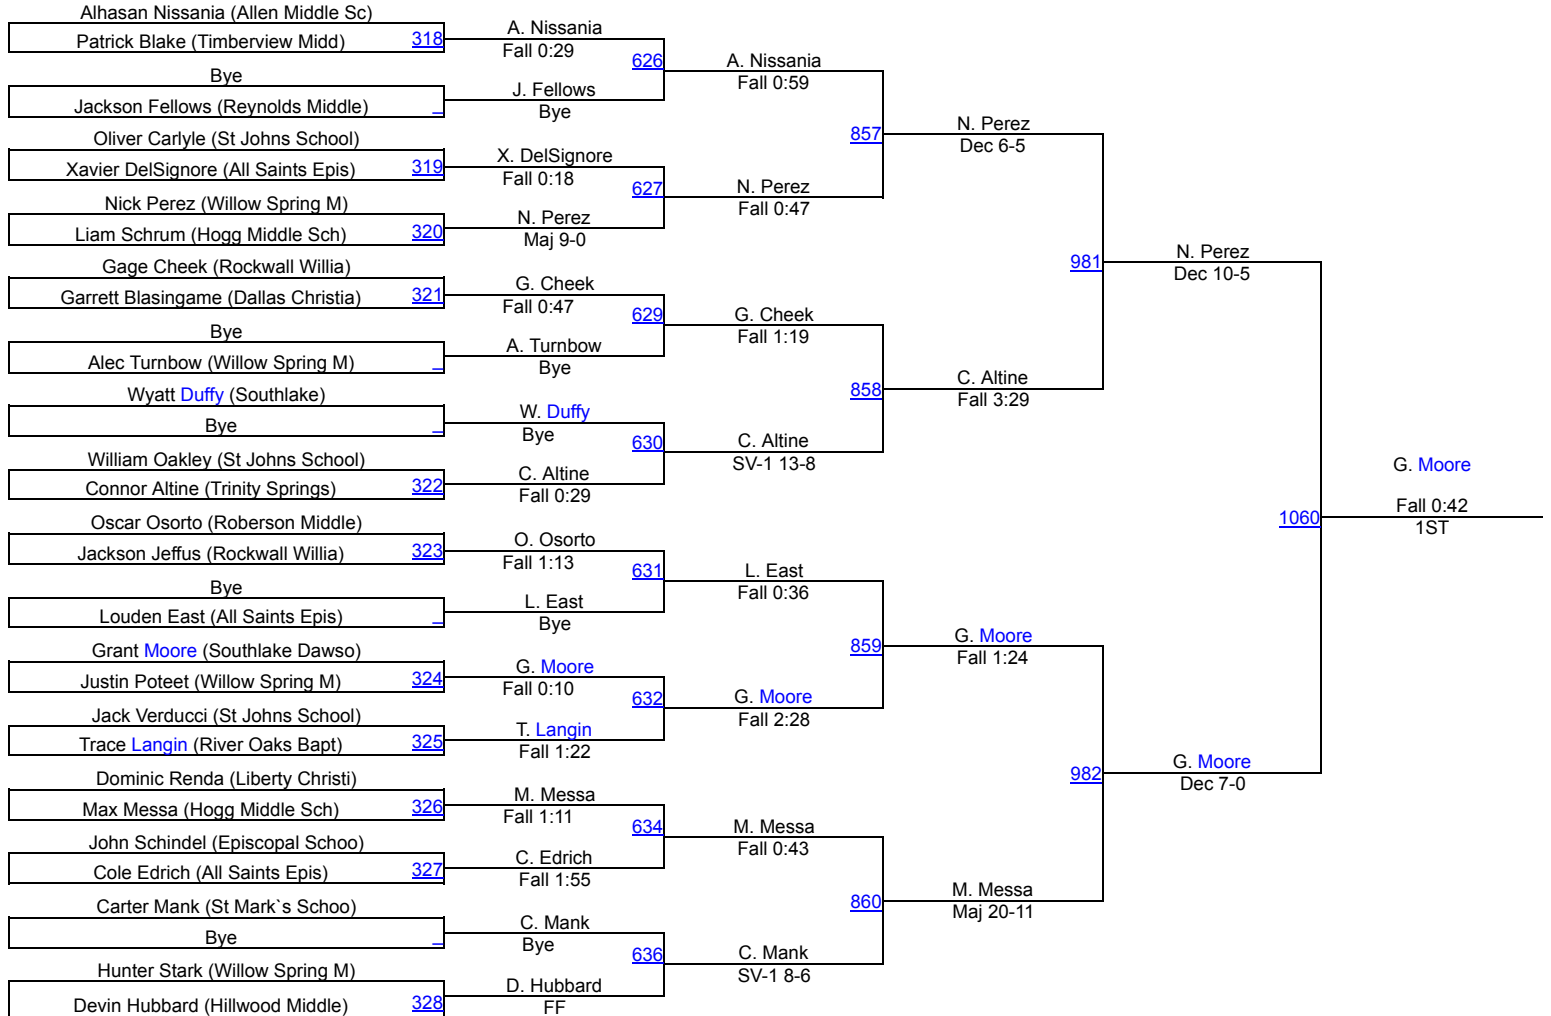

2020 VYPE Wrestling MS Texas State

Boys 175