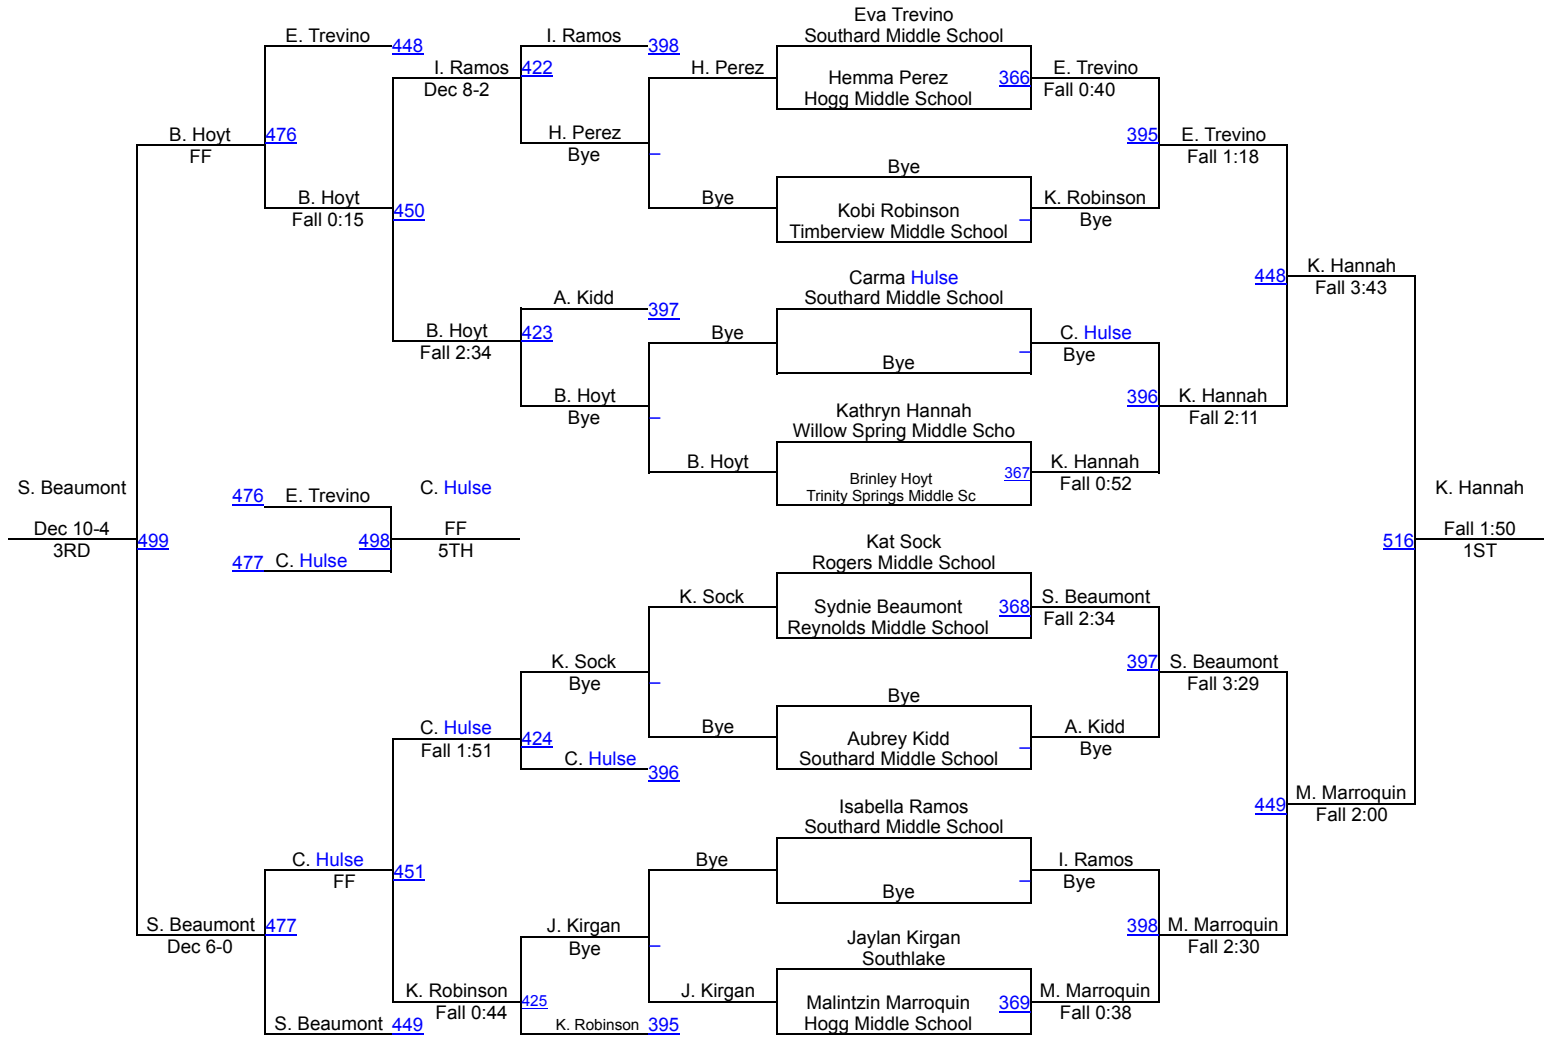

2020 VYPE Wrestling MS Texas State

Girls 113

2020 VYPE Wrestling MS Texas State

Girls 120

2020 VYPE Wrestling MS Texas State

Girls 126

2020 VYPE Wrestling MS Texas State

Girls 132