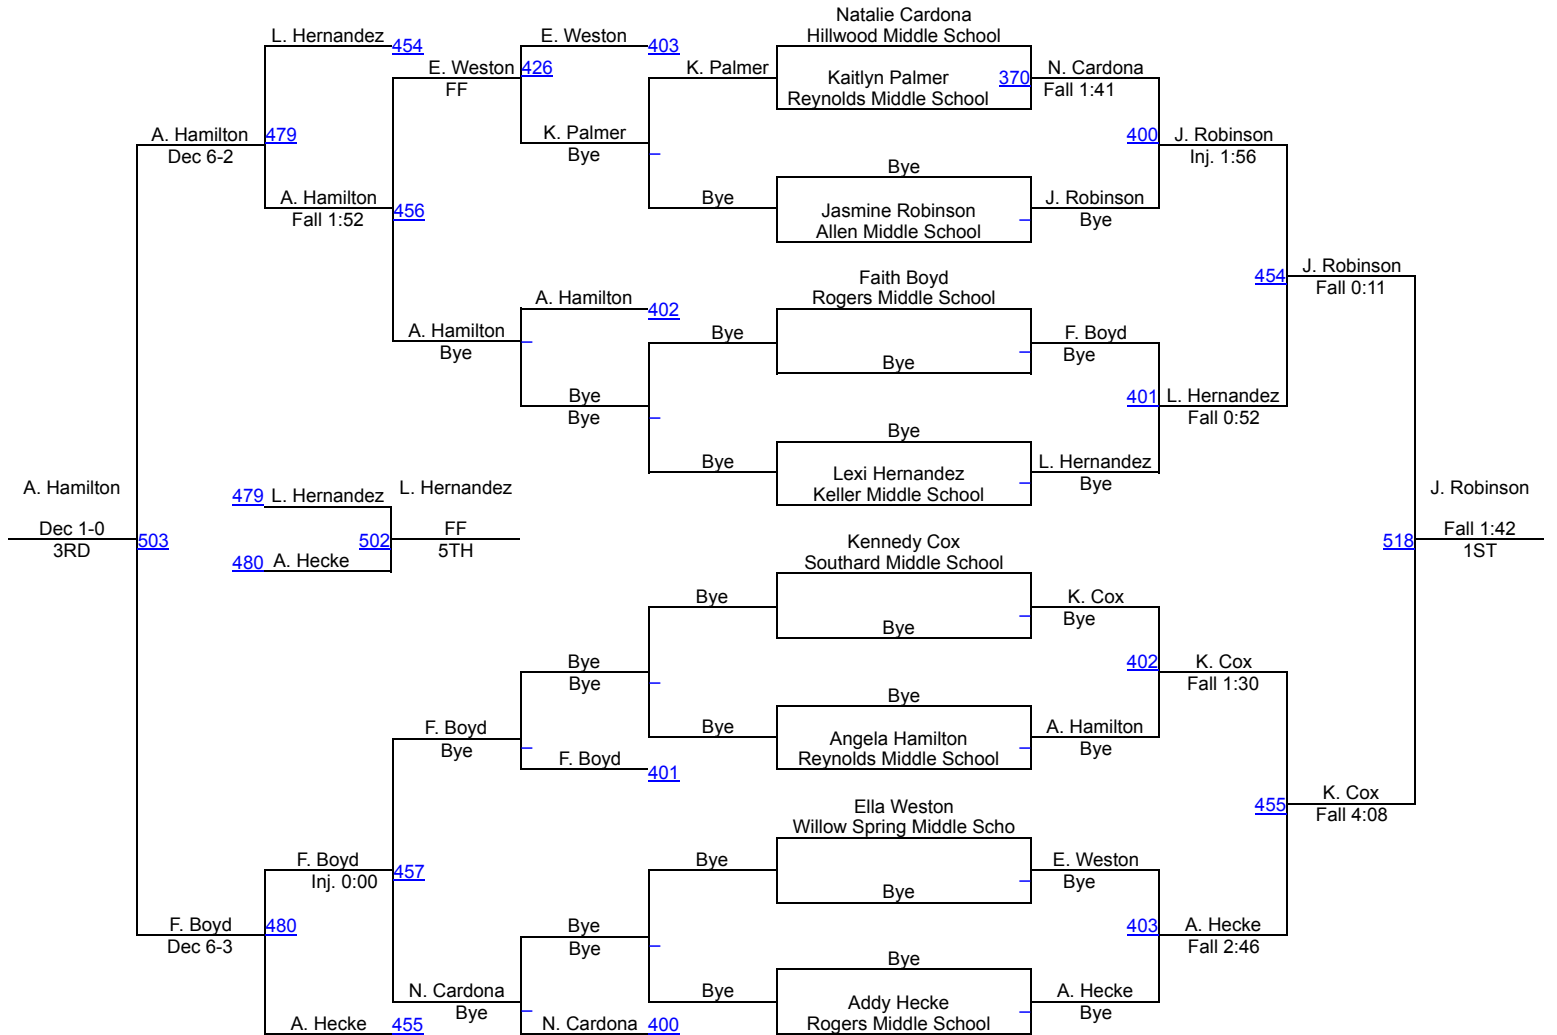

2020 VYPE Wrestling MS Texas State

Girls 140