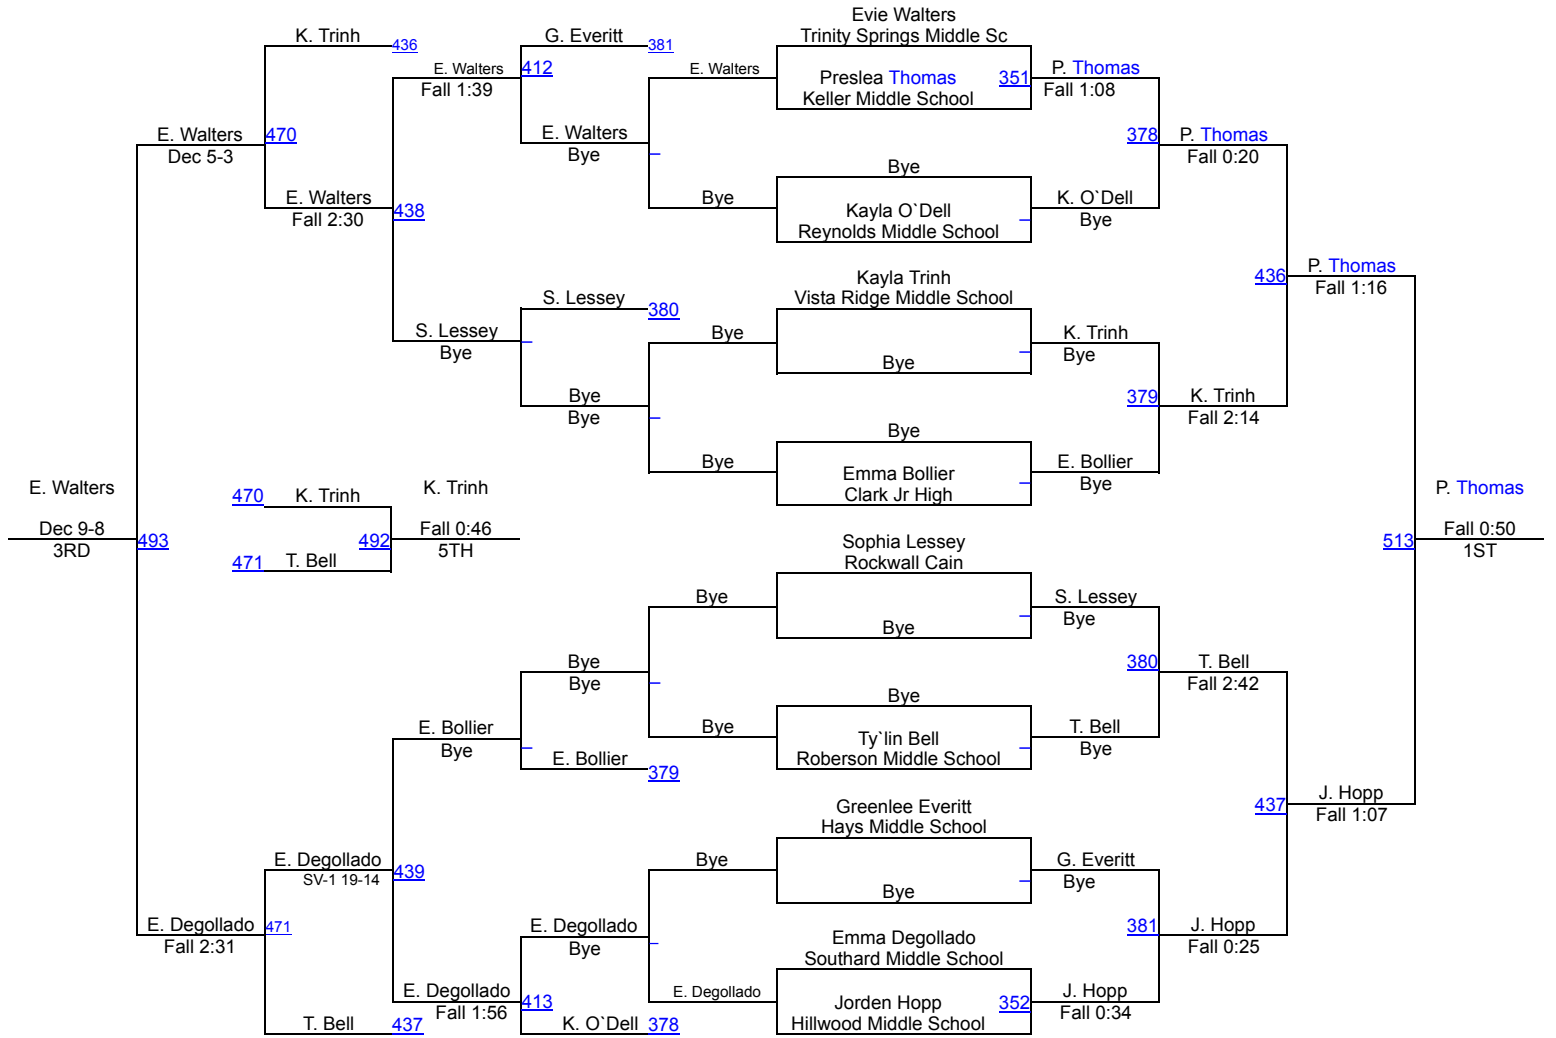

Boys 285

Boys 285

2020 VYPE Wrestling MS Texas State

Girls 89

2020 VYPE Wrestling MS Texas State

Girls 98

2020 VYPE Wrestling MS Texas State

Girls 106