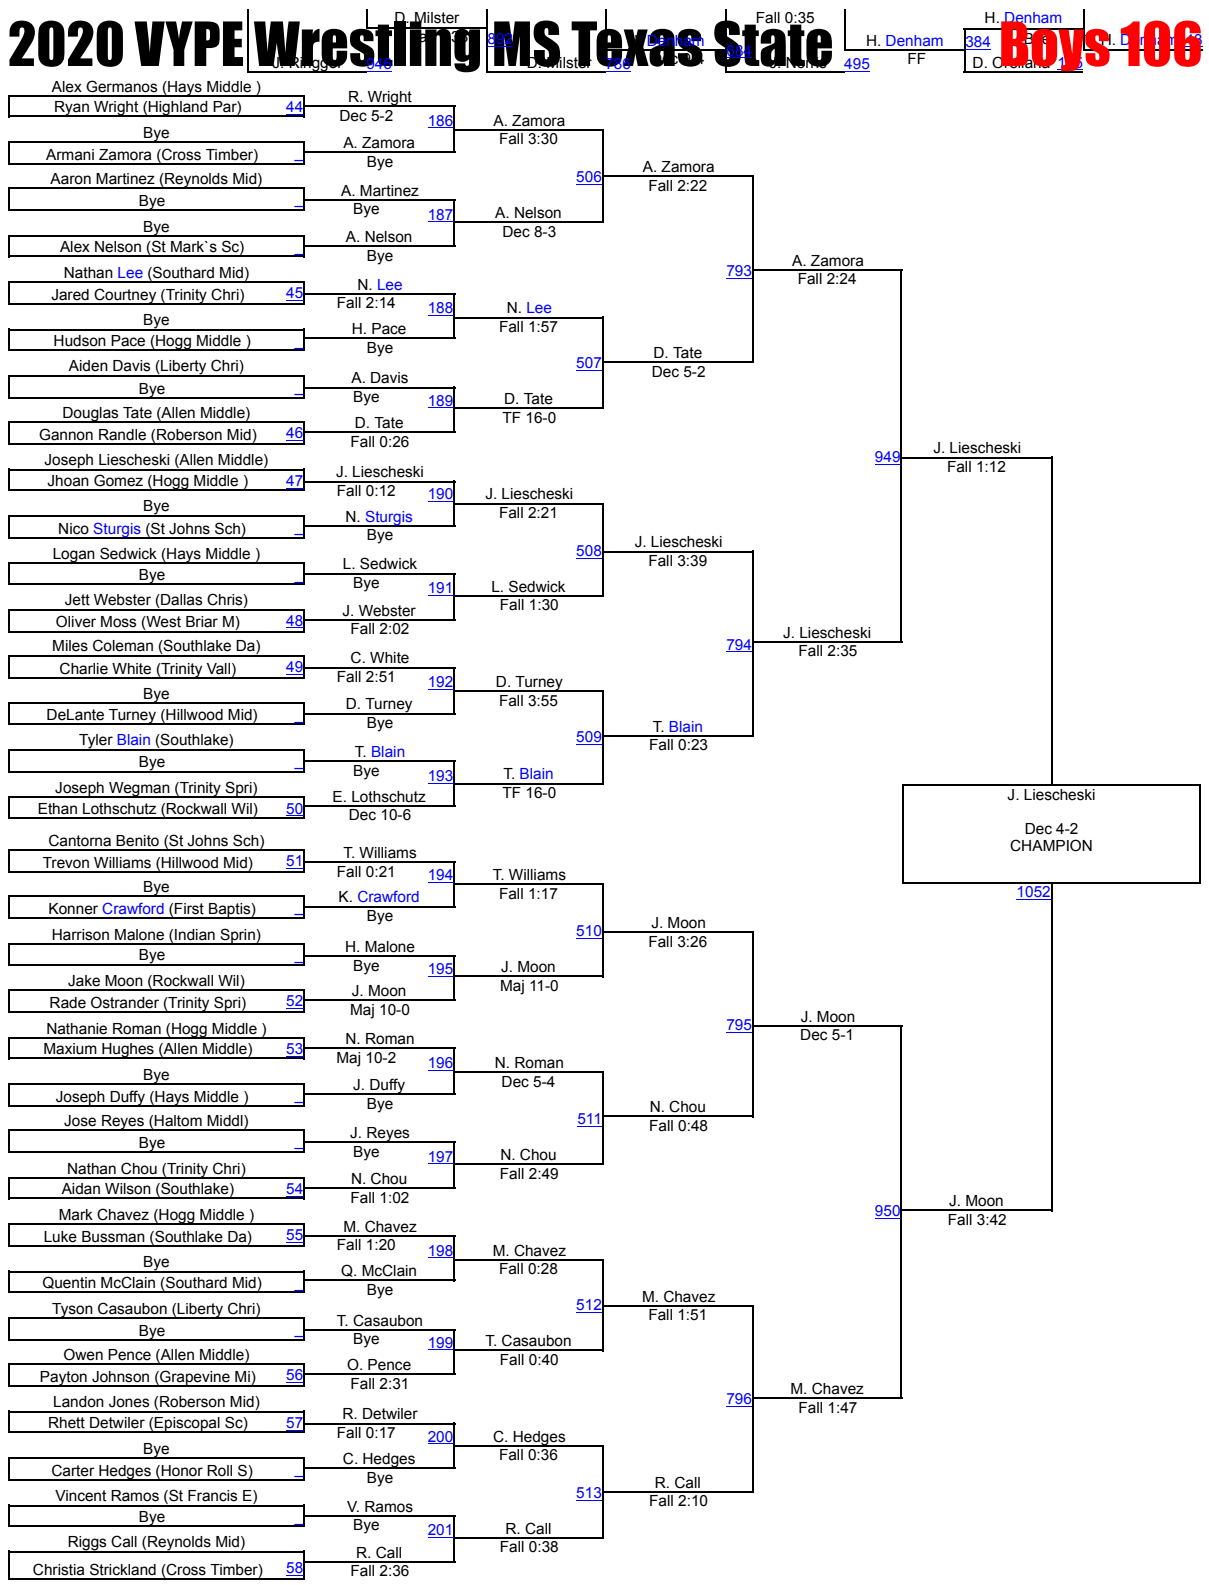

2020 VYPE Wrestling MS Texas State

Boys 80

Boys 80

2020 VYPE Wrestling MS Texas State Boys 89

Boys 89

2020 VYPE Wrestling MS Texas State Boys 98

Boys 98

2020 VYPE Wrestling MS Texas State Boys 106