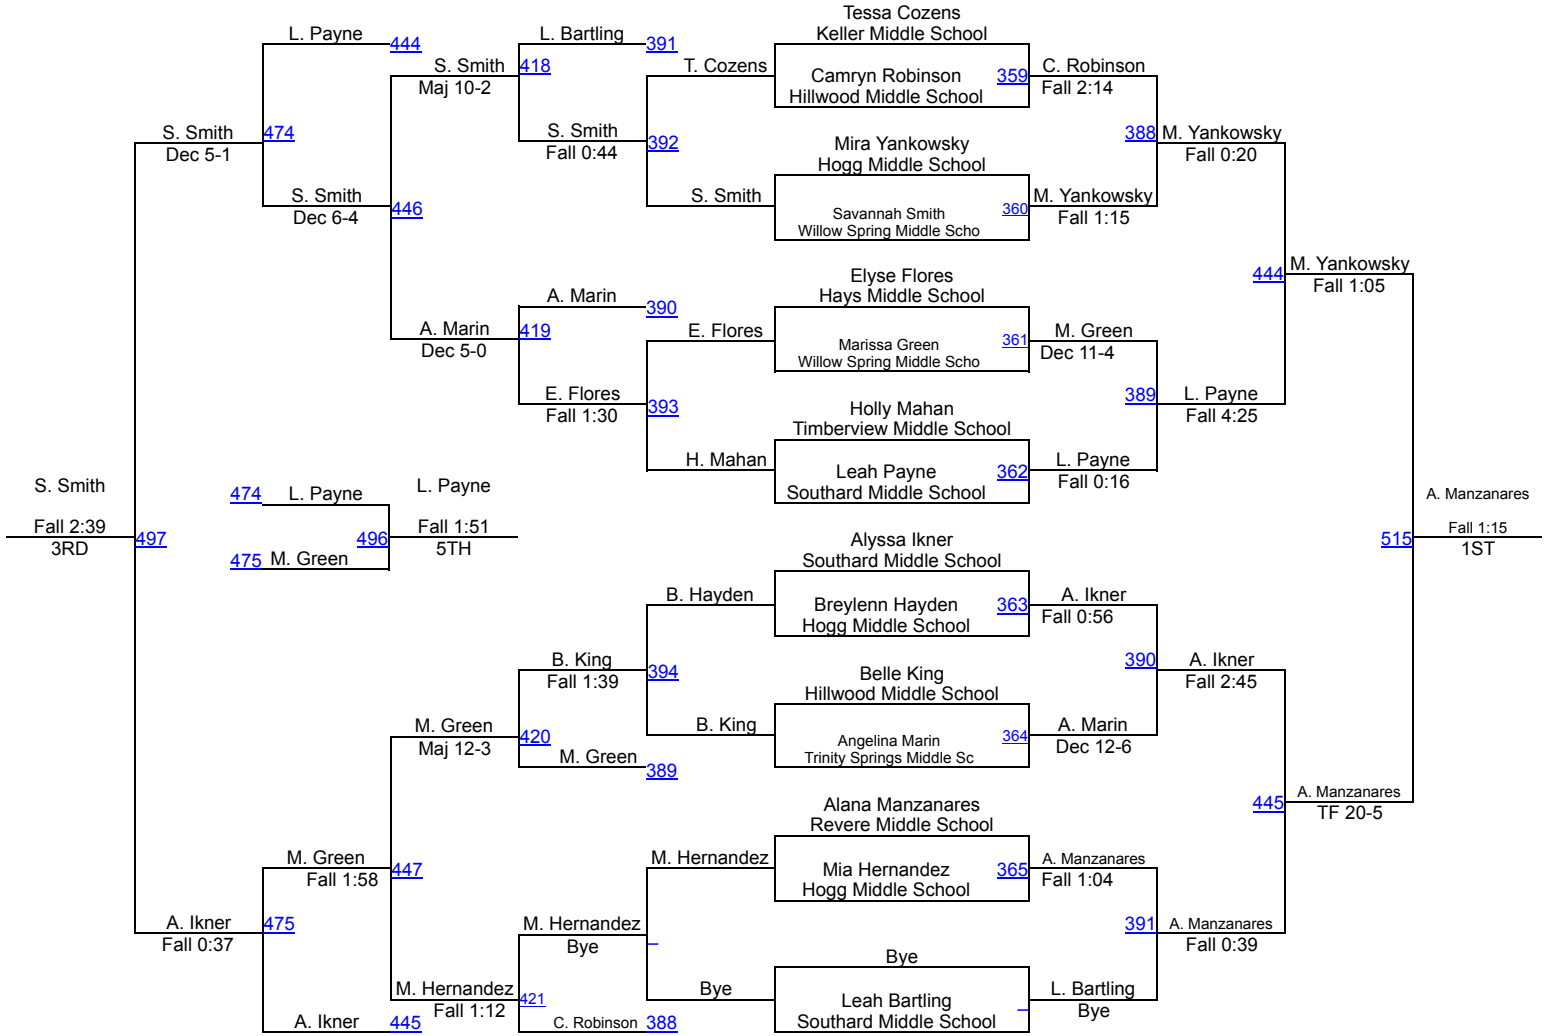

2020 VYPE Wrestling MS Texas State

Girls 120