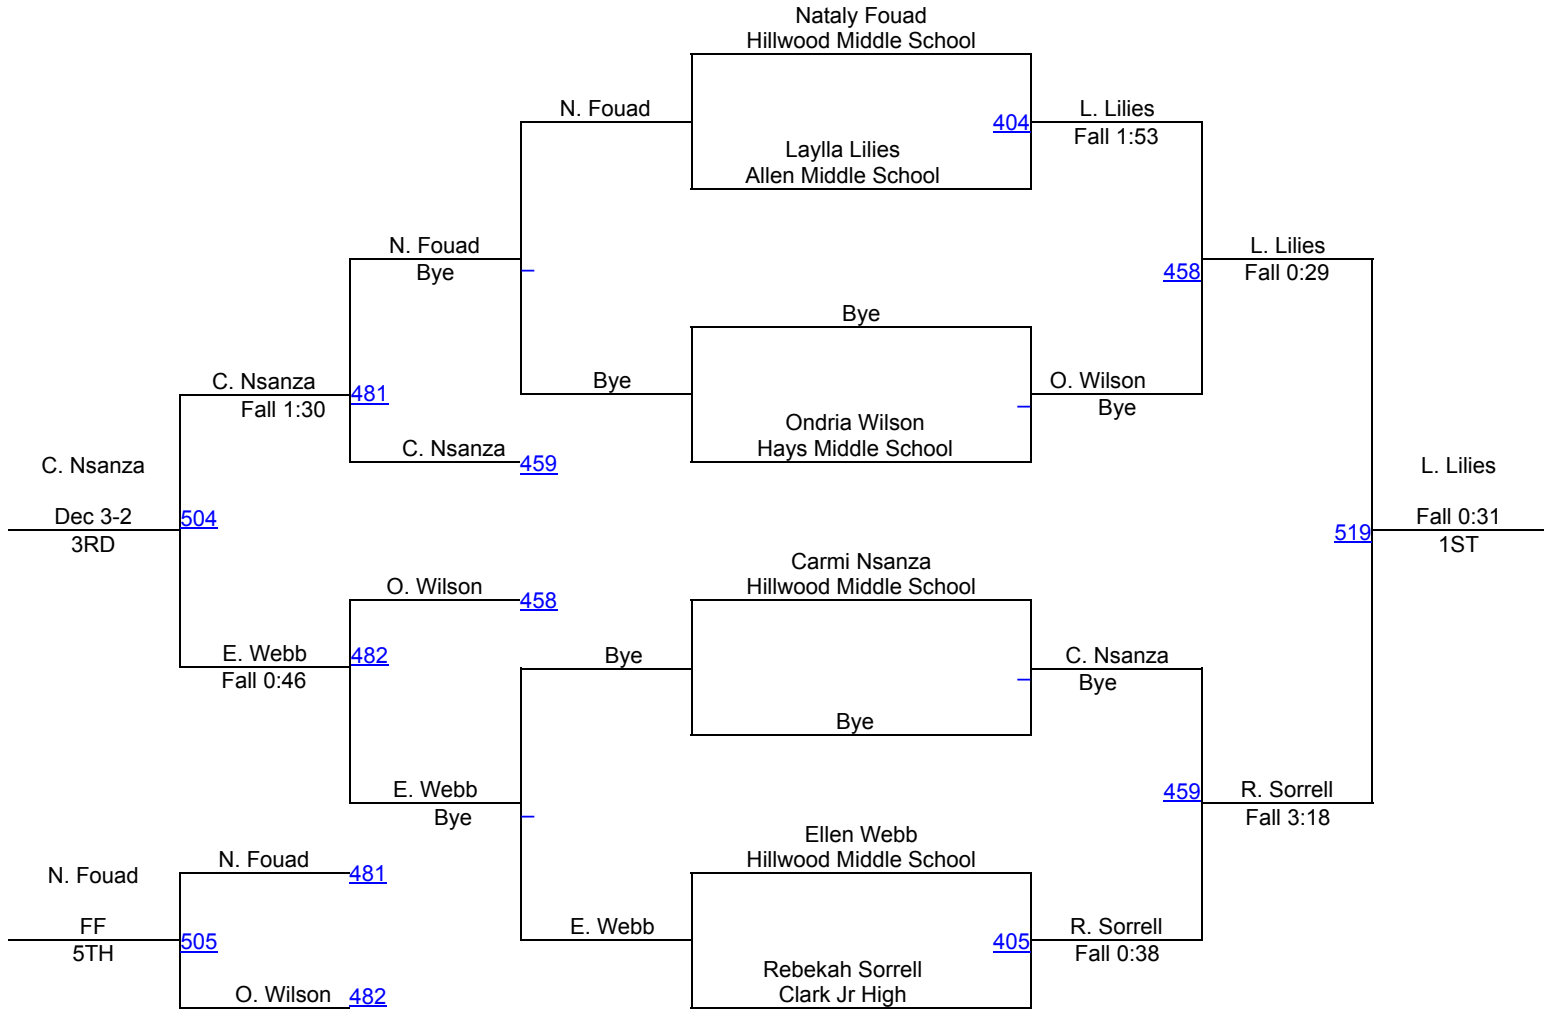

2020 VYPE Wrestling MS Texas State

Girls 150