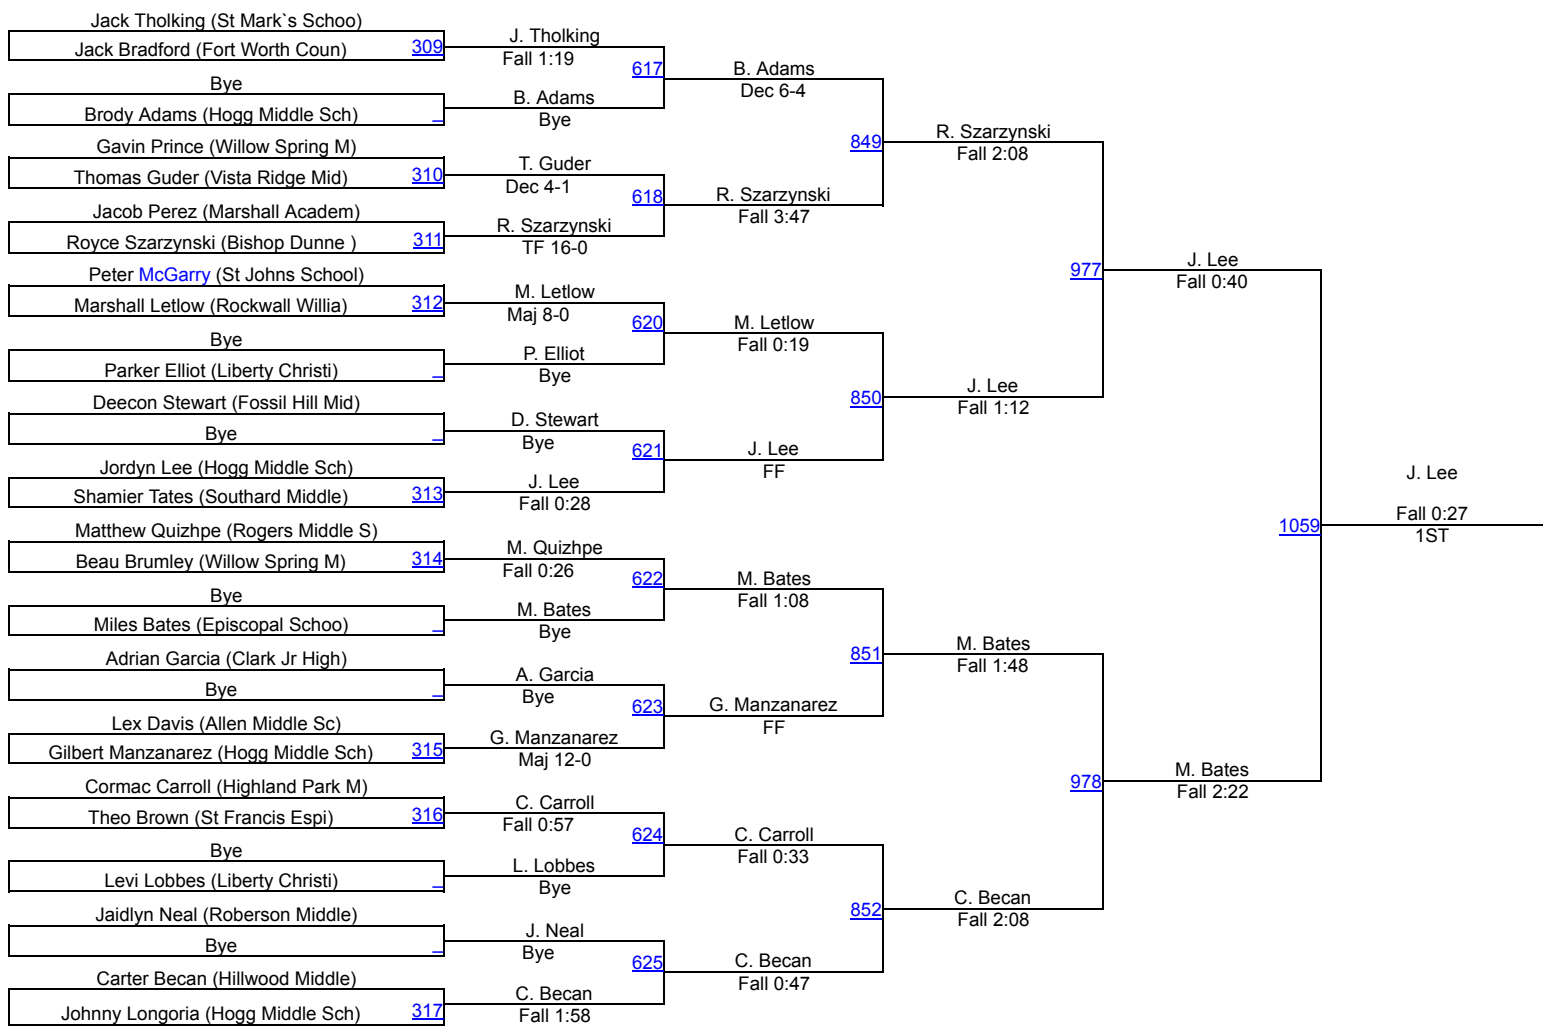

Boys 140

2020 VYPE Wrestling MS Texas State Boys 150

Boys 150

2020 VYPE Wrestling MS Texas State

Boys 162

[DQ 820](#) | [D. Hernandez](#) | [W. Childers 457](#) | [Bye](#) | [W. Childers 130](#)
[309](#) | [617](#) | [606](#) | [Dec 4-3](#) | [A. Armas 293](#)