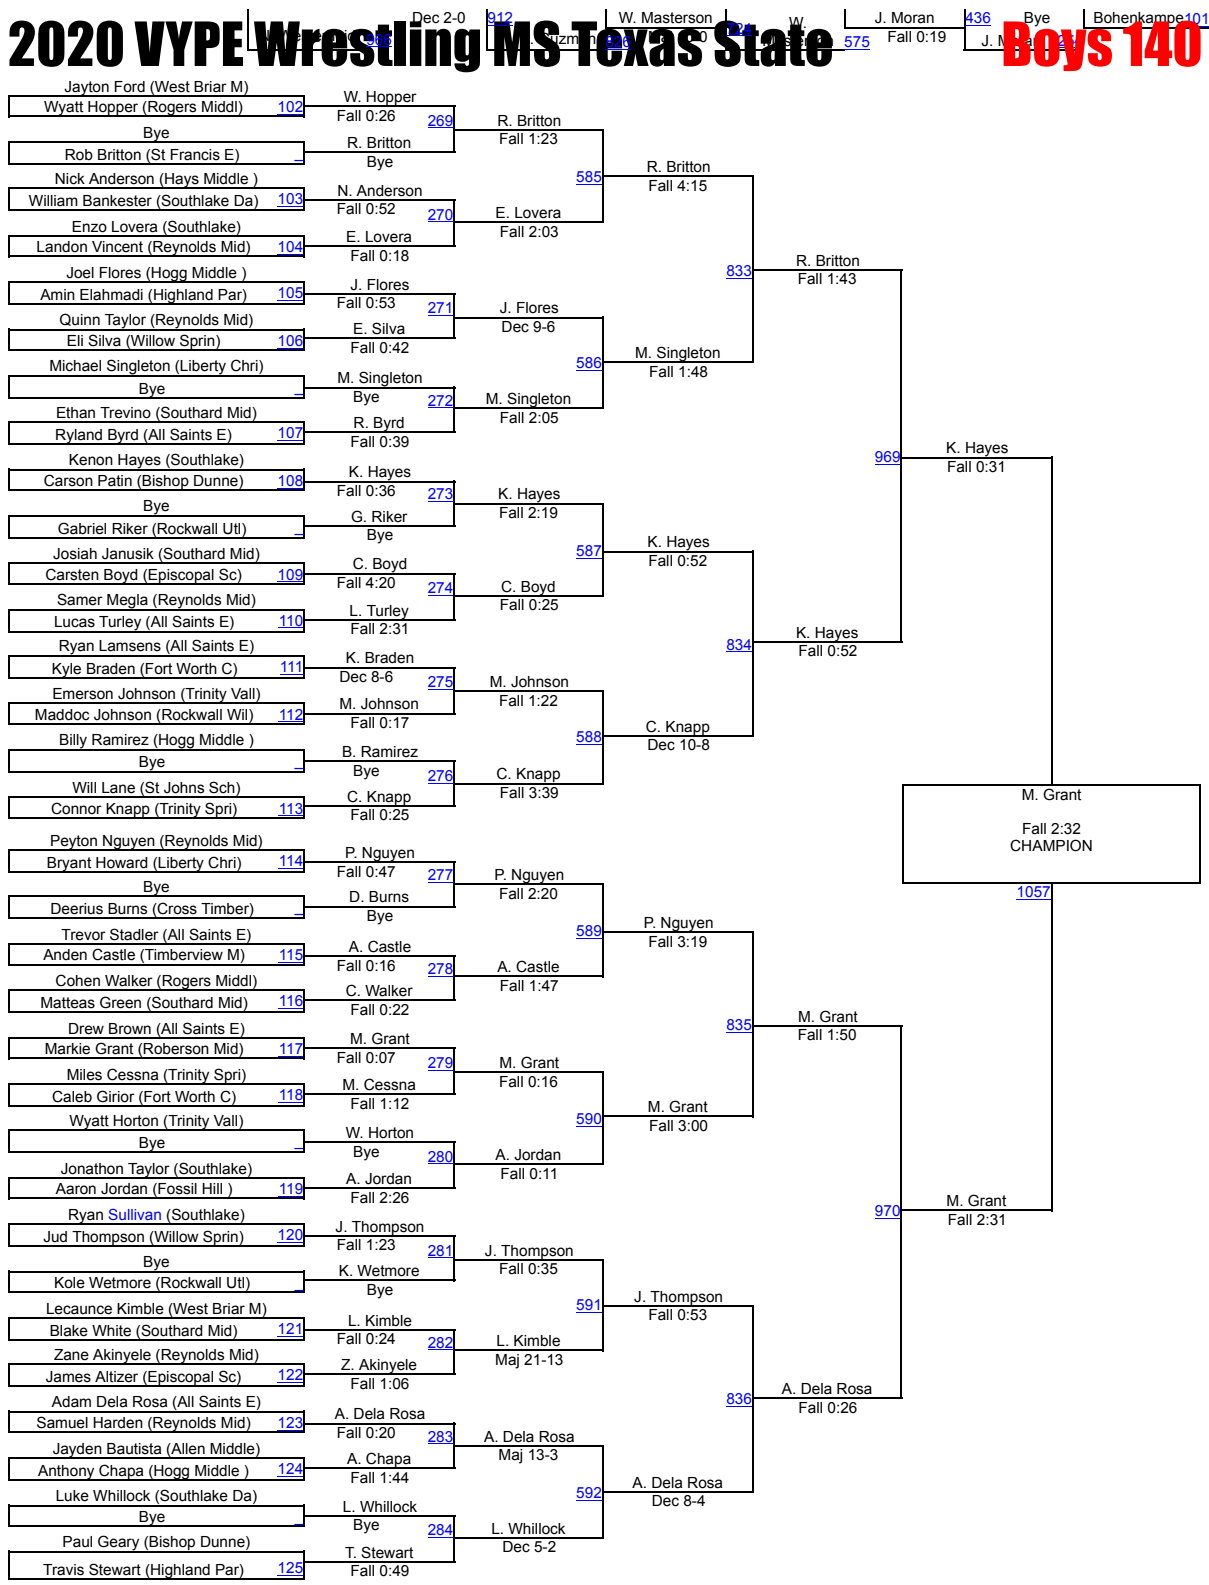

2020 VYPE Wrestling MS Texas State Boys 140