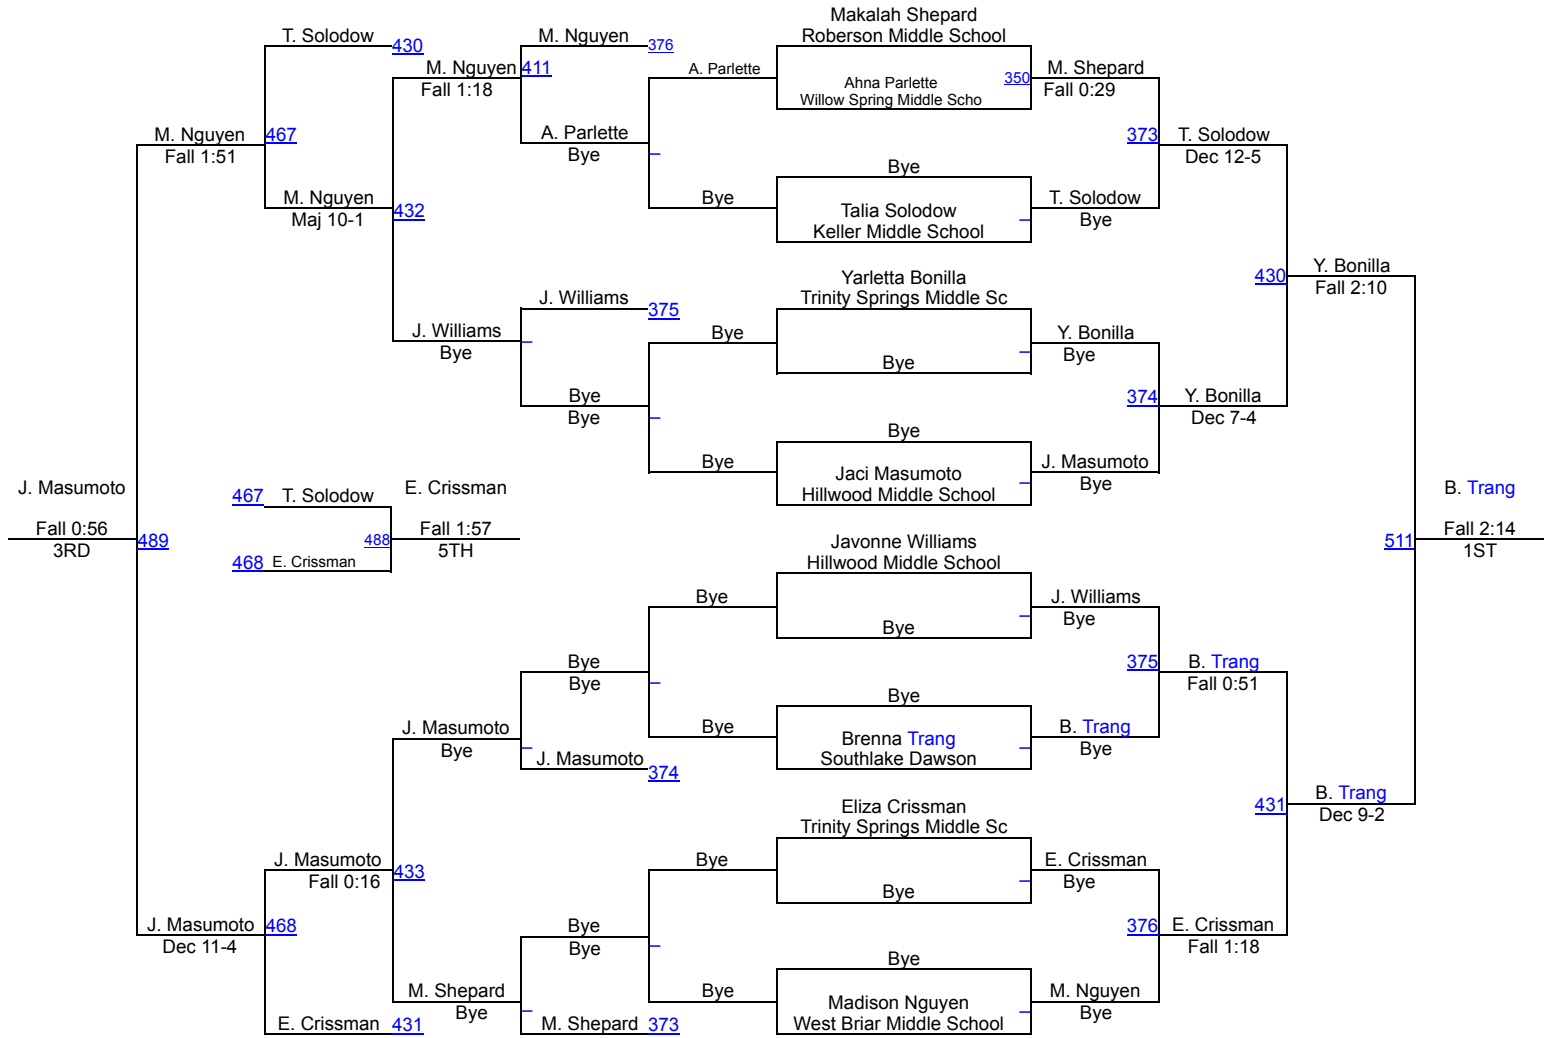

Boys 285

Boys 285

2020 VYPE Wrestling MS Texas State

Girls 89

2020 VYPE Wrestling MS Texas State

Girls 98

2020 VYPE Wrestling MS Texas State

Girls 106