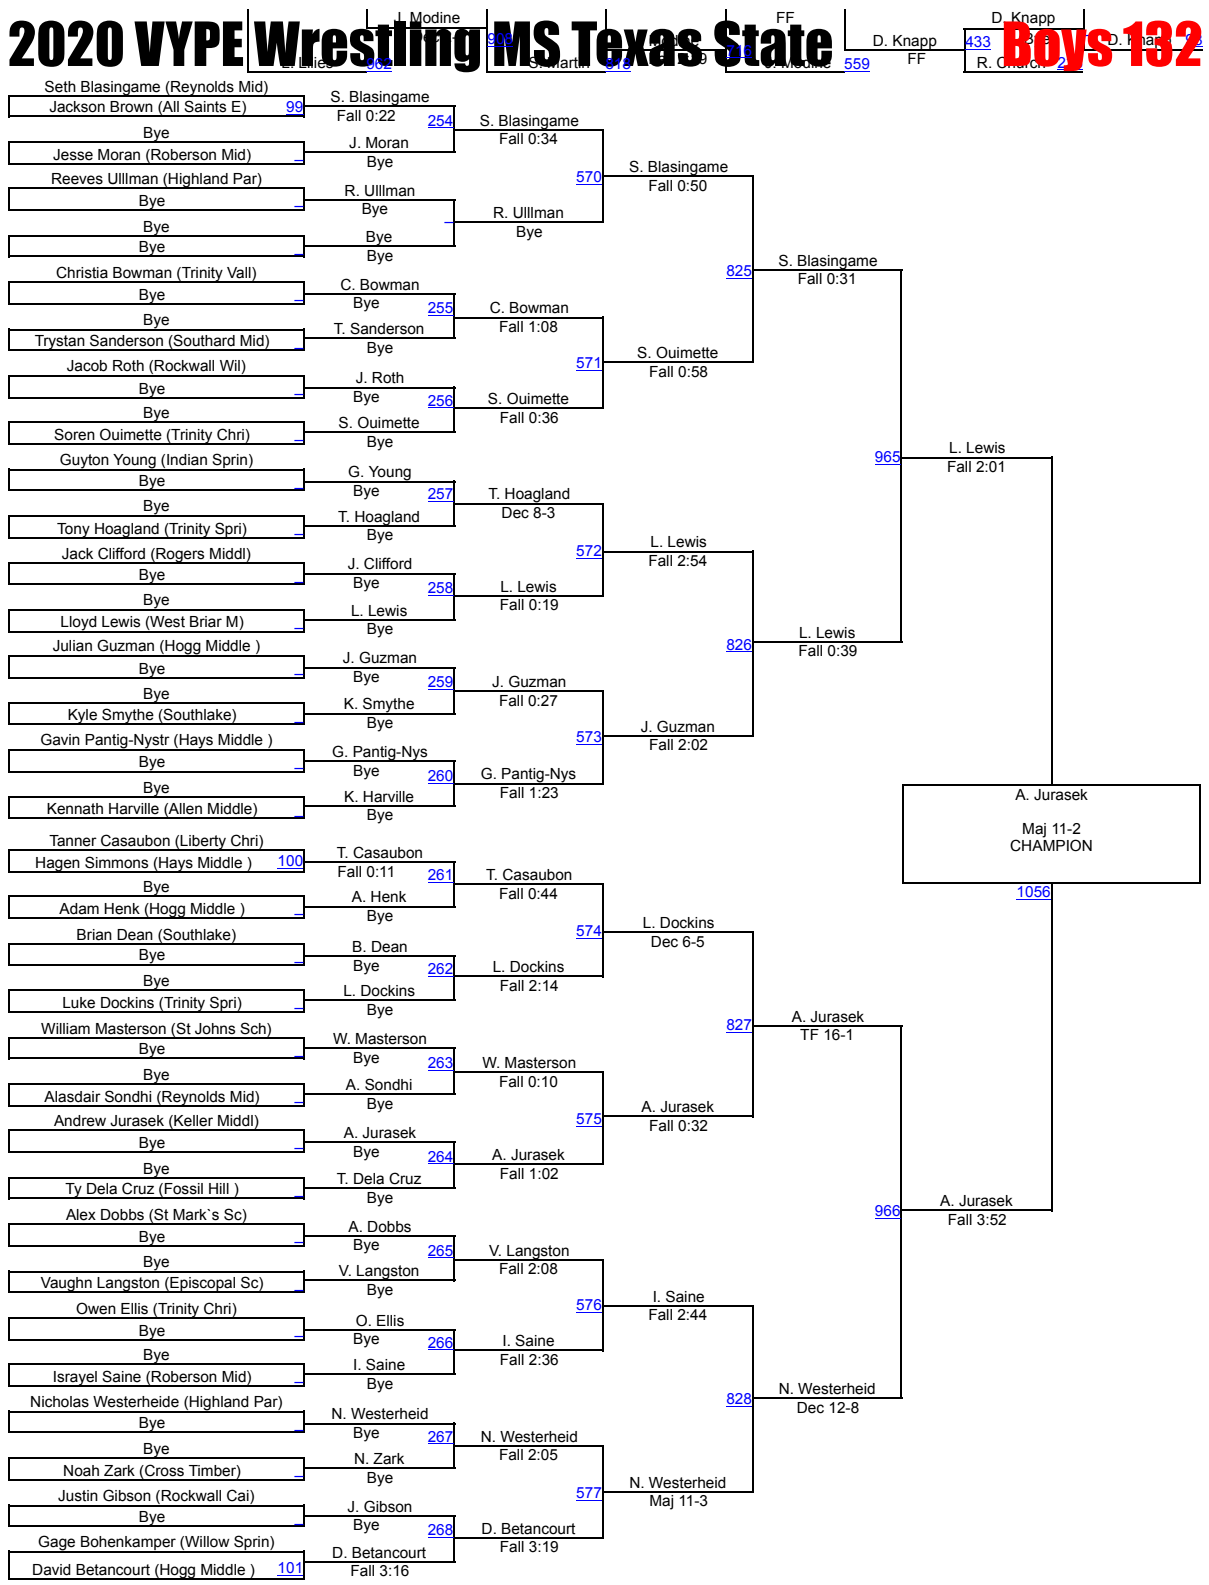

2020 VYPE Wrestling MS Texas State Boys 132