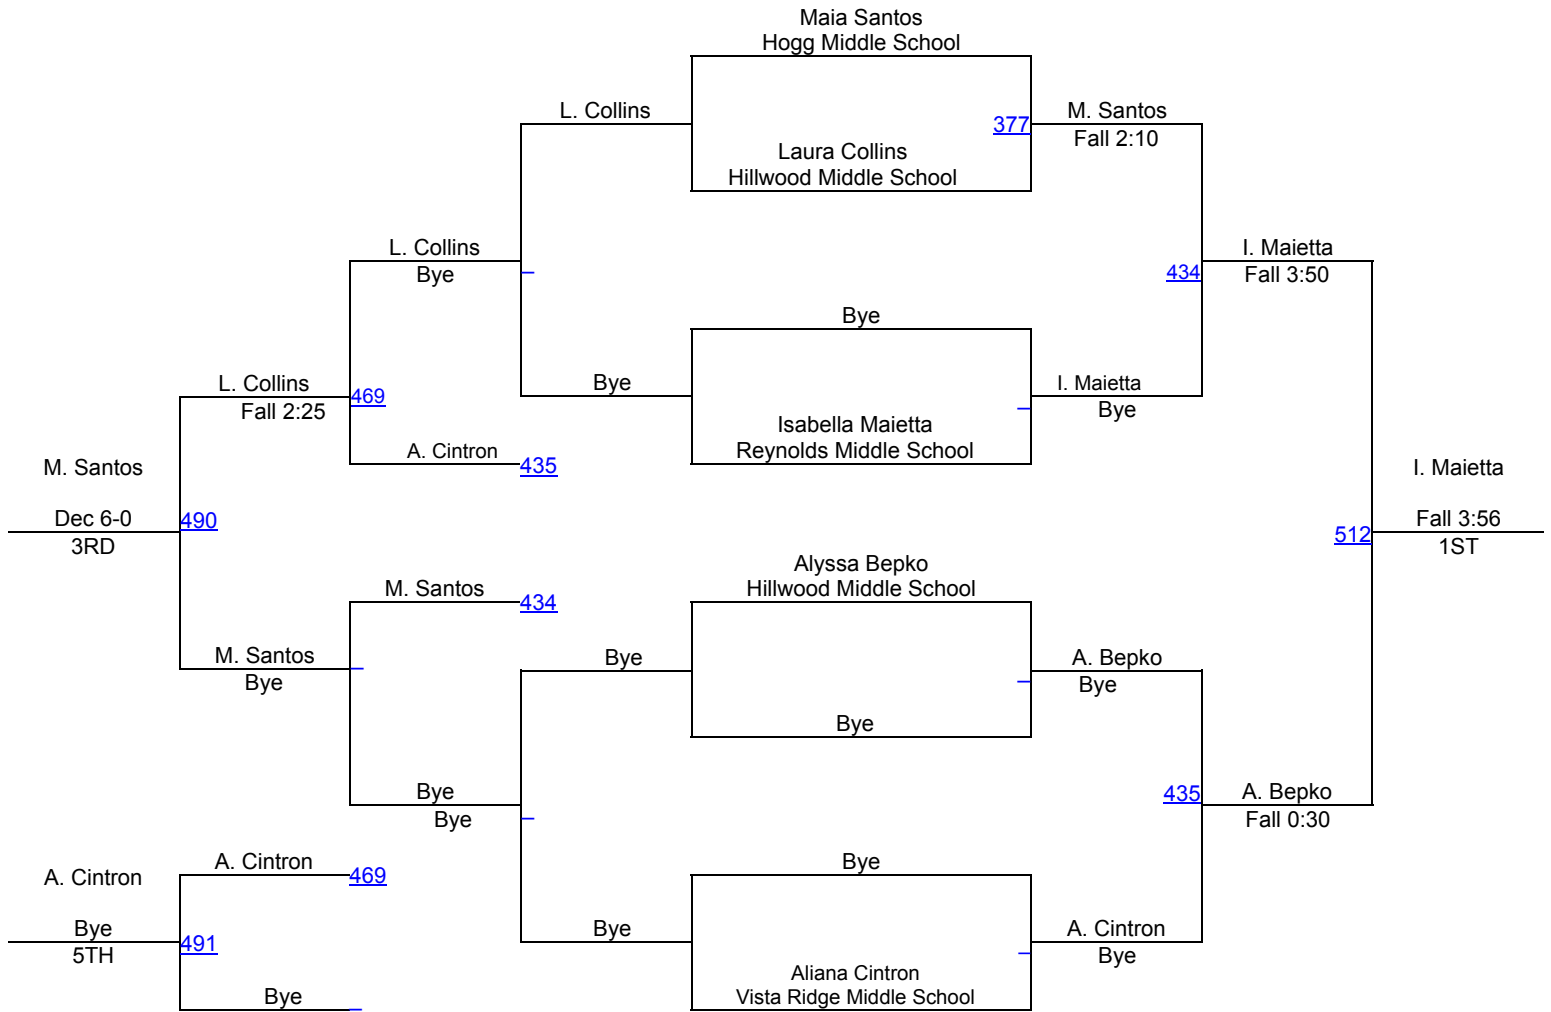

Boys 285

Boys 285

2020 VYPE Wrestling MS Texas State

Girls 89

2020 VYPE Wrestling MS Texas State

Girls 98

2020 VYPE Wrestling MS Texas State

Girls 106