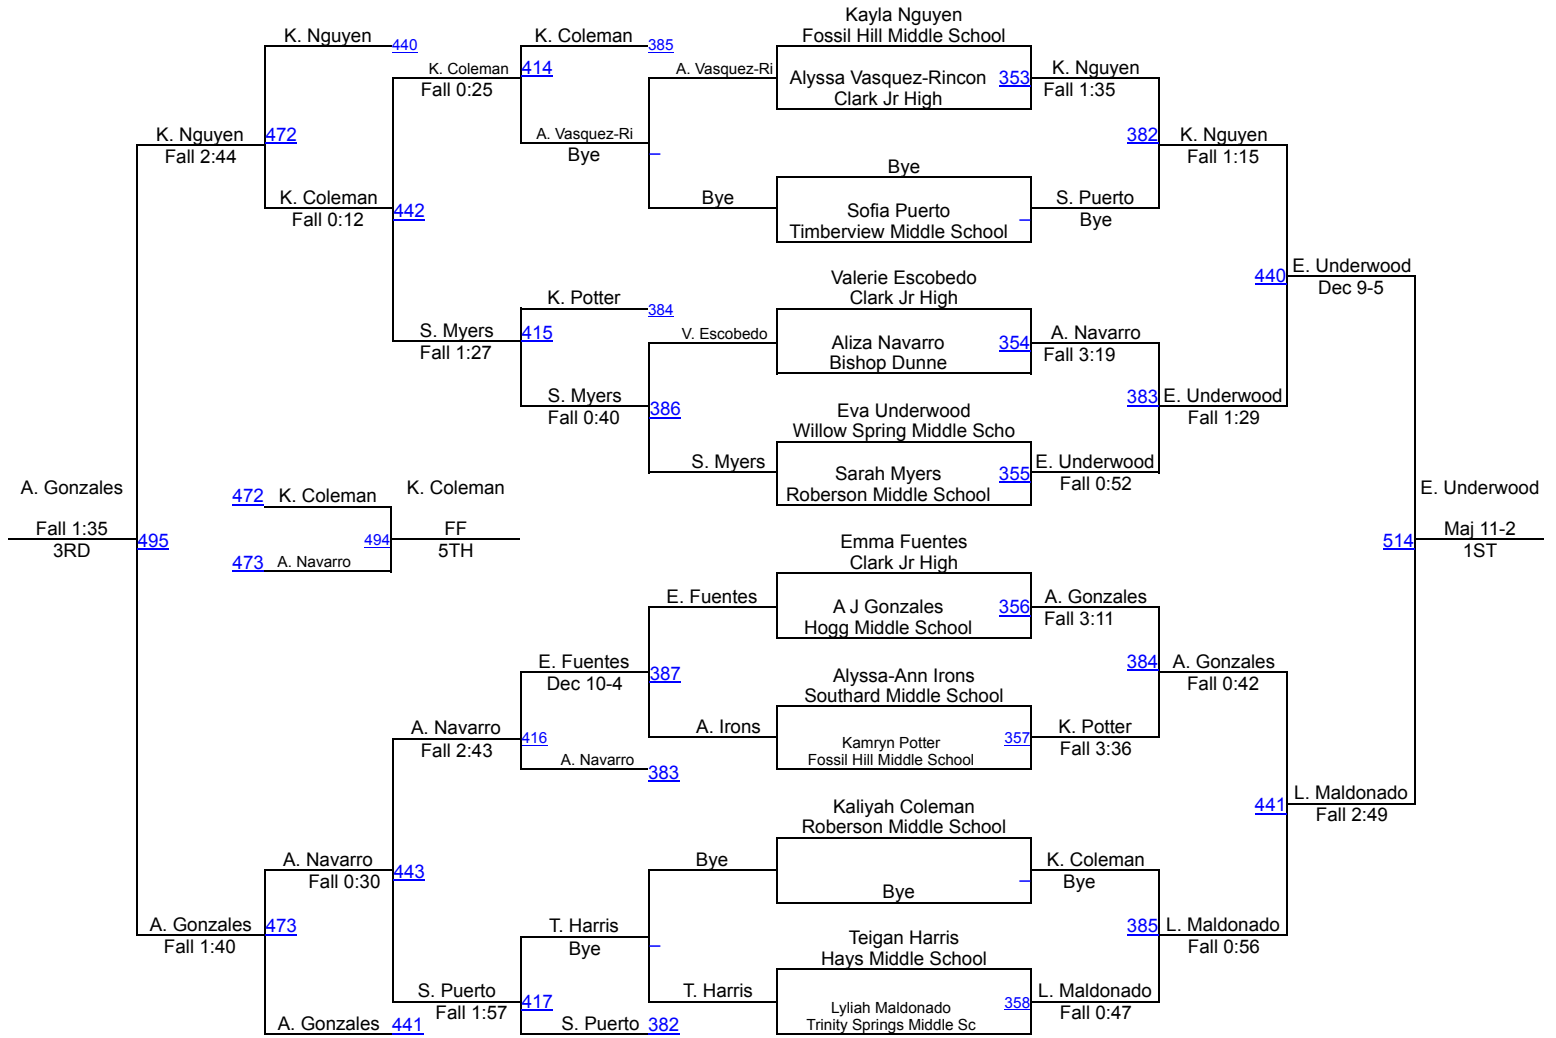

2020 VYPE Wrestling MS Texas State

Girls 113