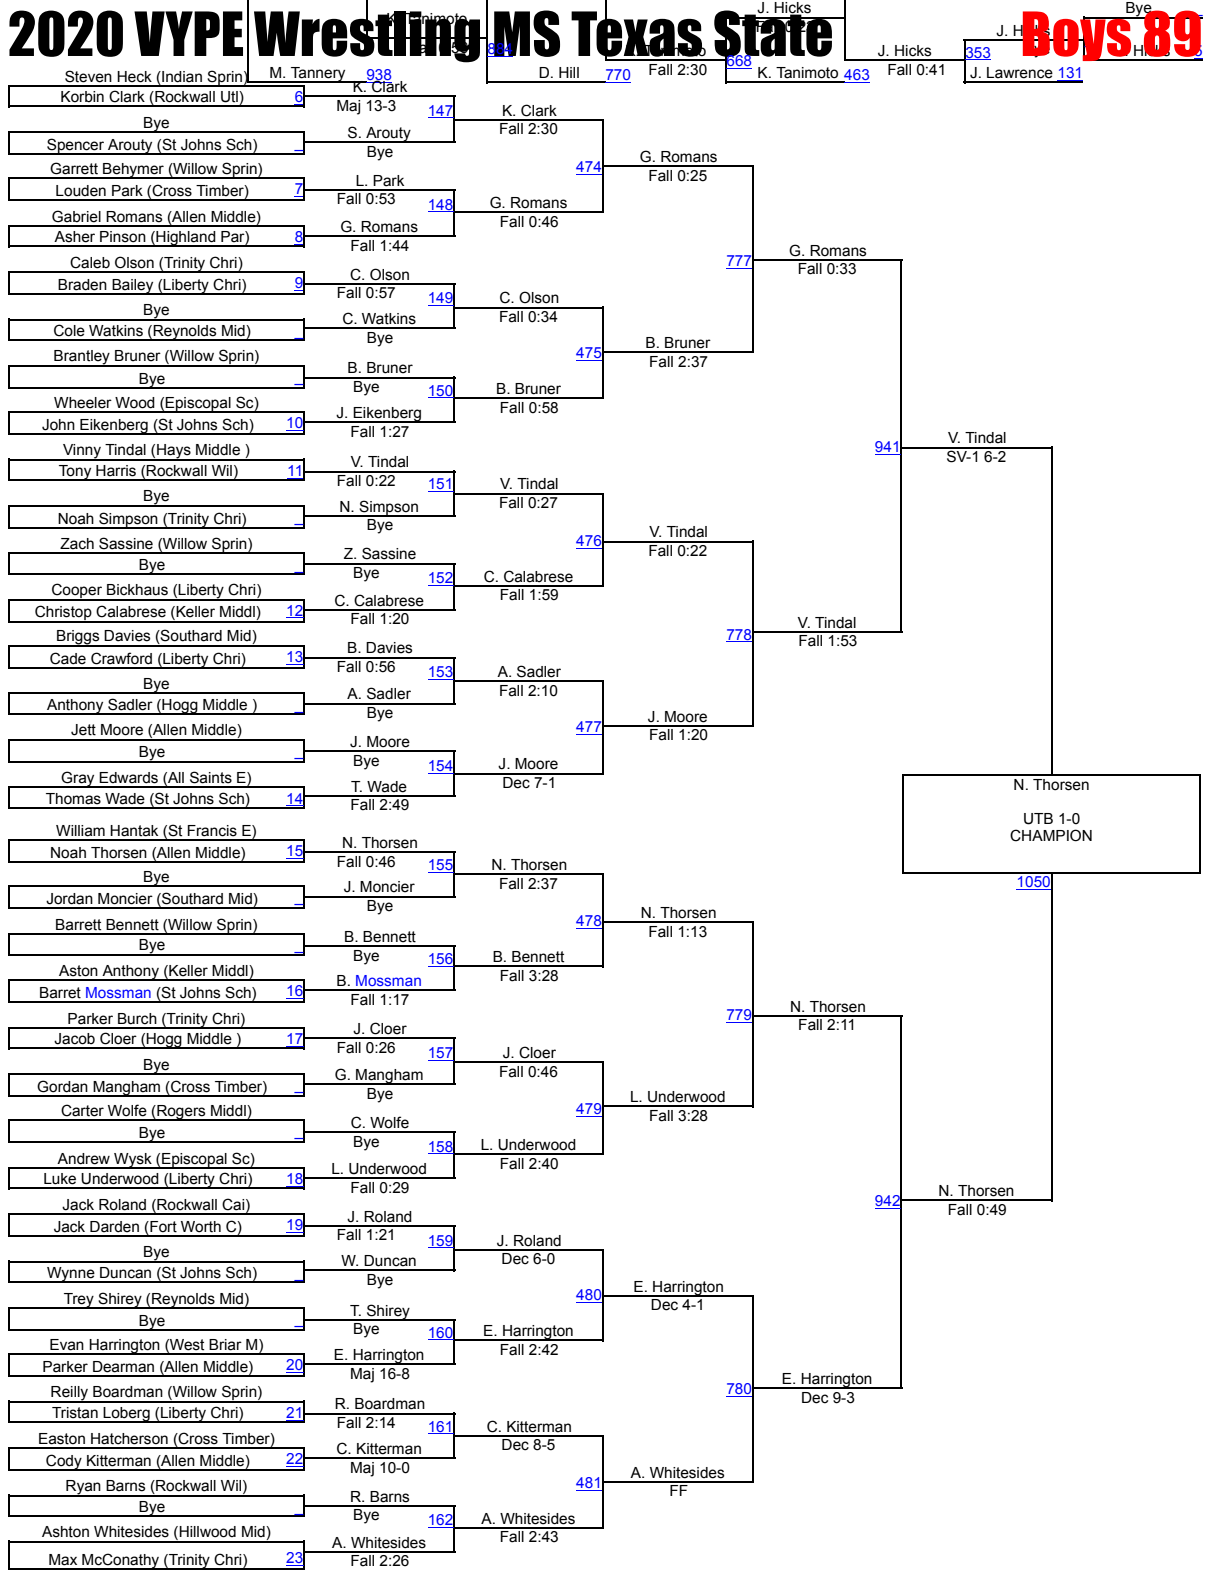

2020 VYPE Wrestling MS Texas State

Boys 80

Boys 80

2020 VYPE Wrestling MS Texas State Boys 89

Boys 89

2020 VYPE Wrestling MS Texas State Boys 98

Boys 98

2020 VYPE Wrestling MS Texas State Boys 106