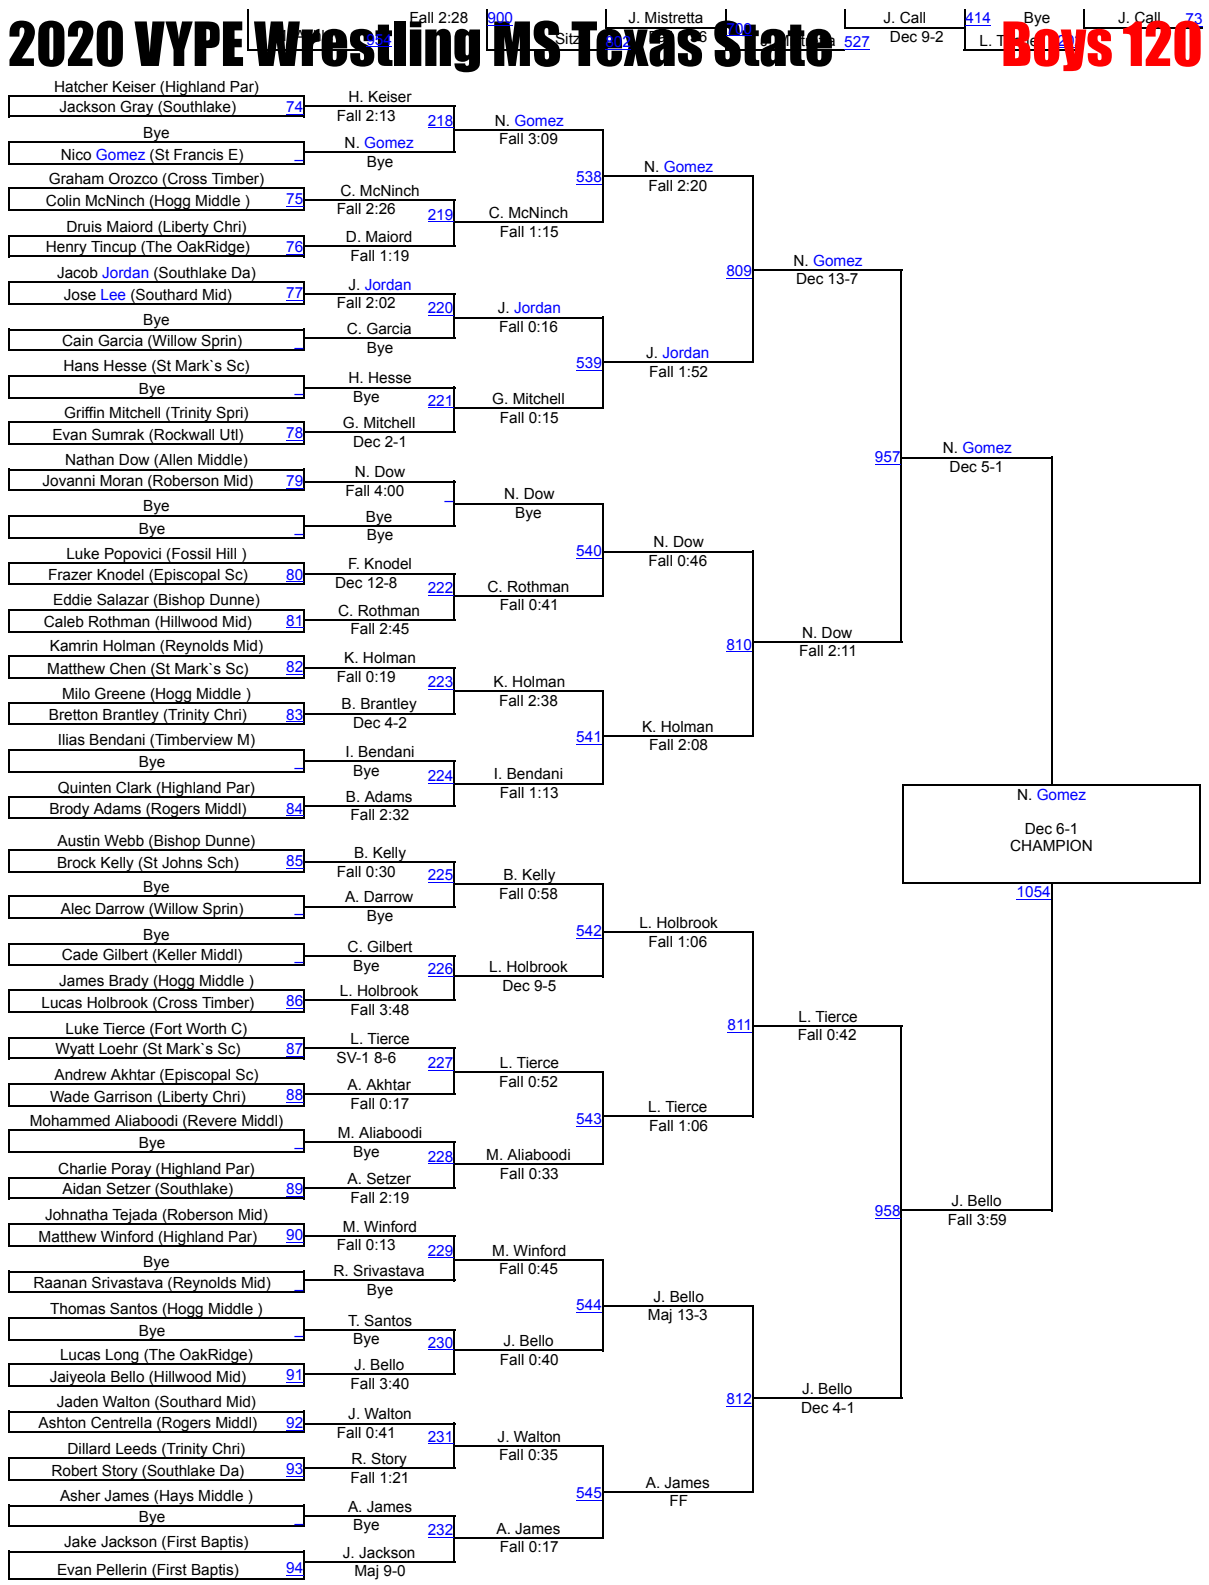

2020 VYPE Wrestling MS Texas State Boys 120