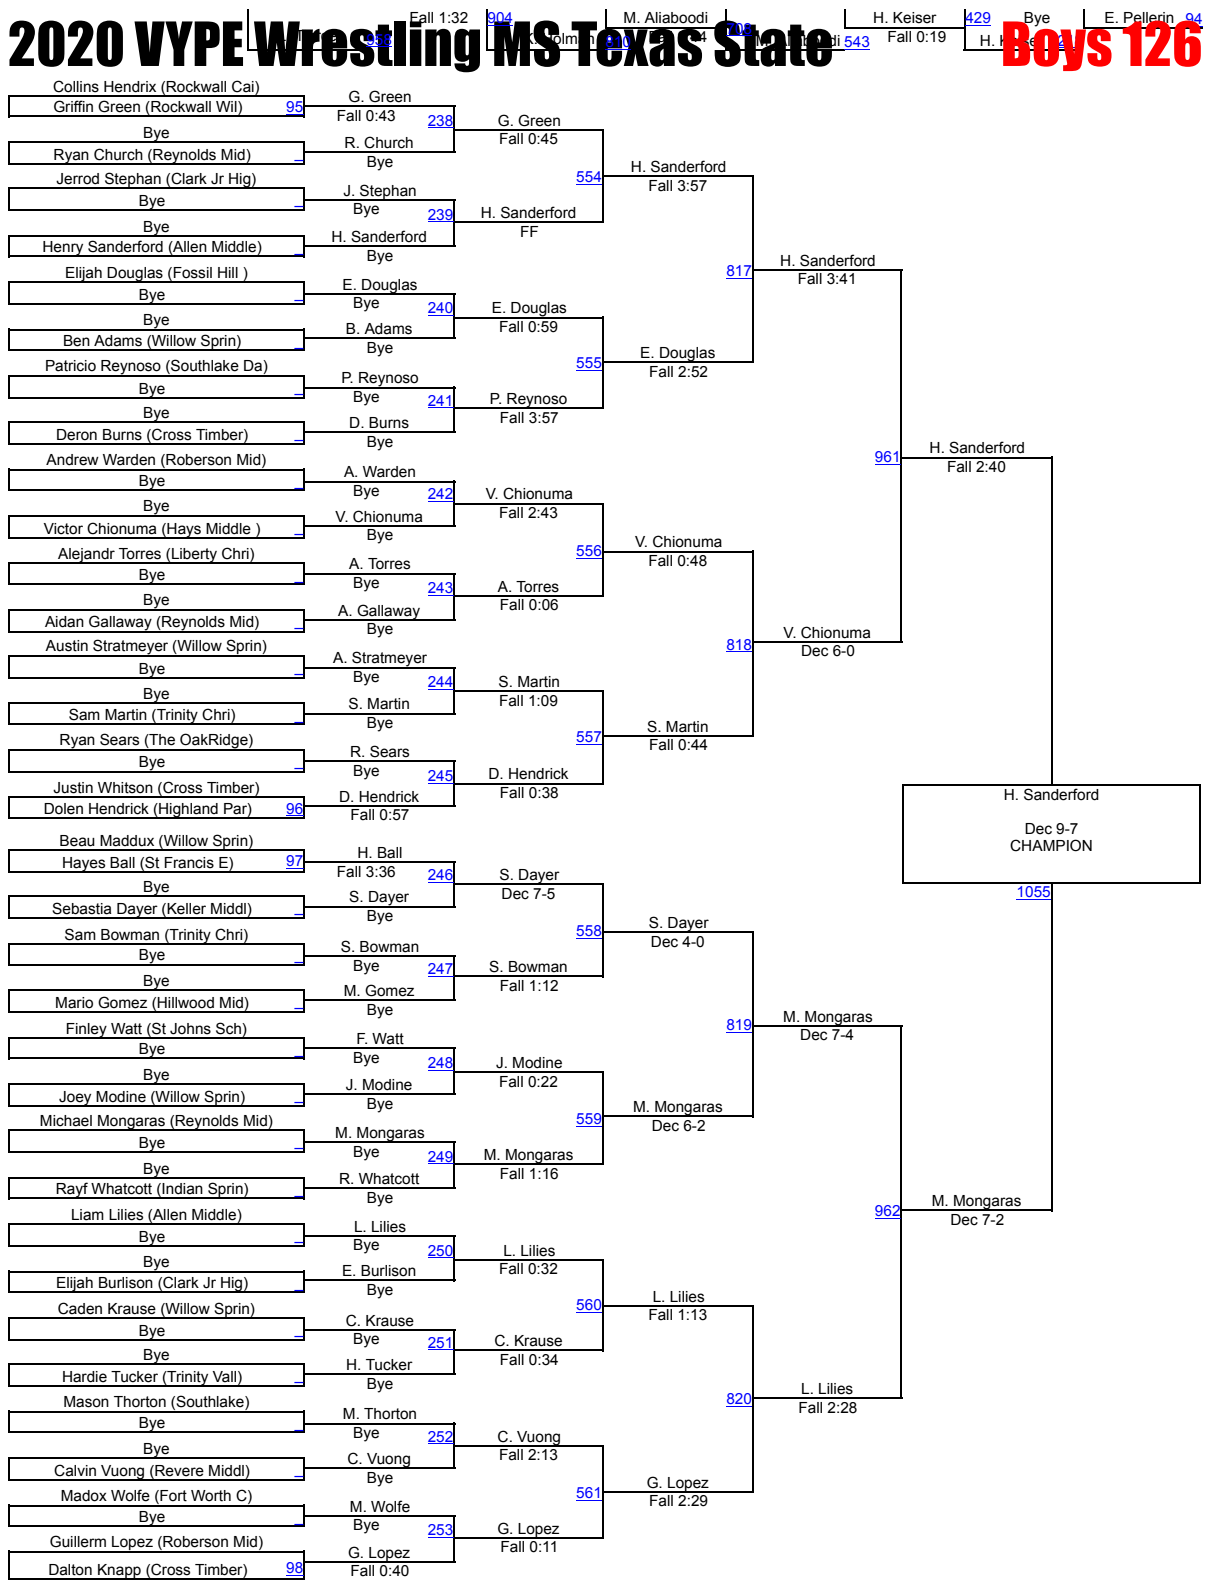

2020 VYPE Wrestling MS Texas State Boys 126