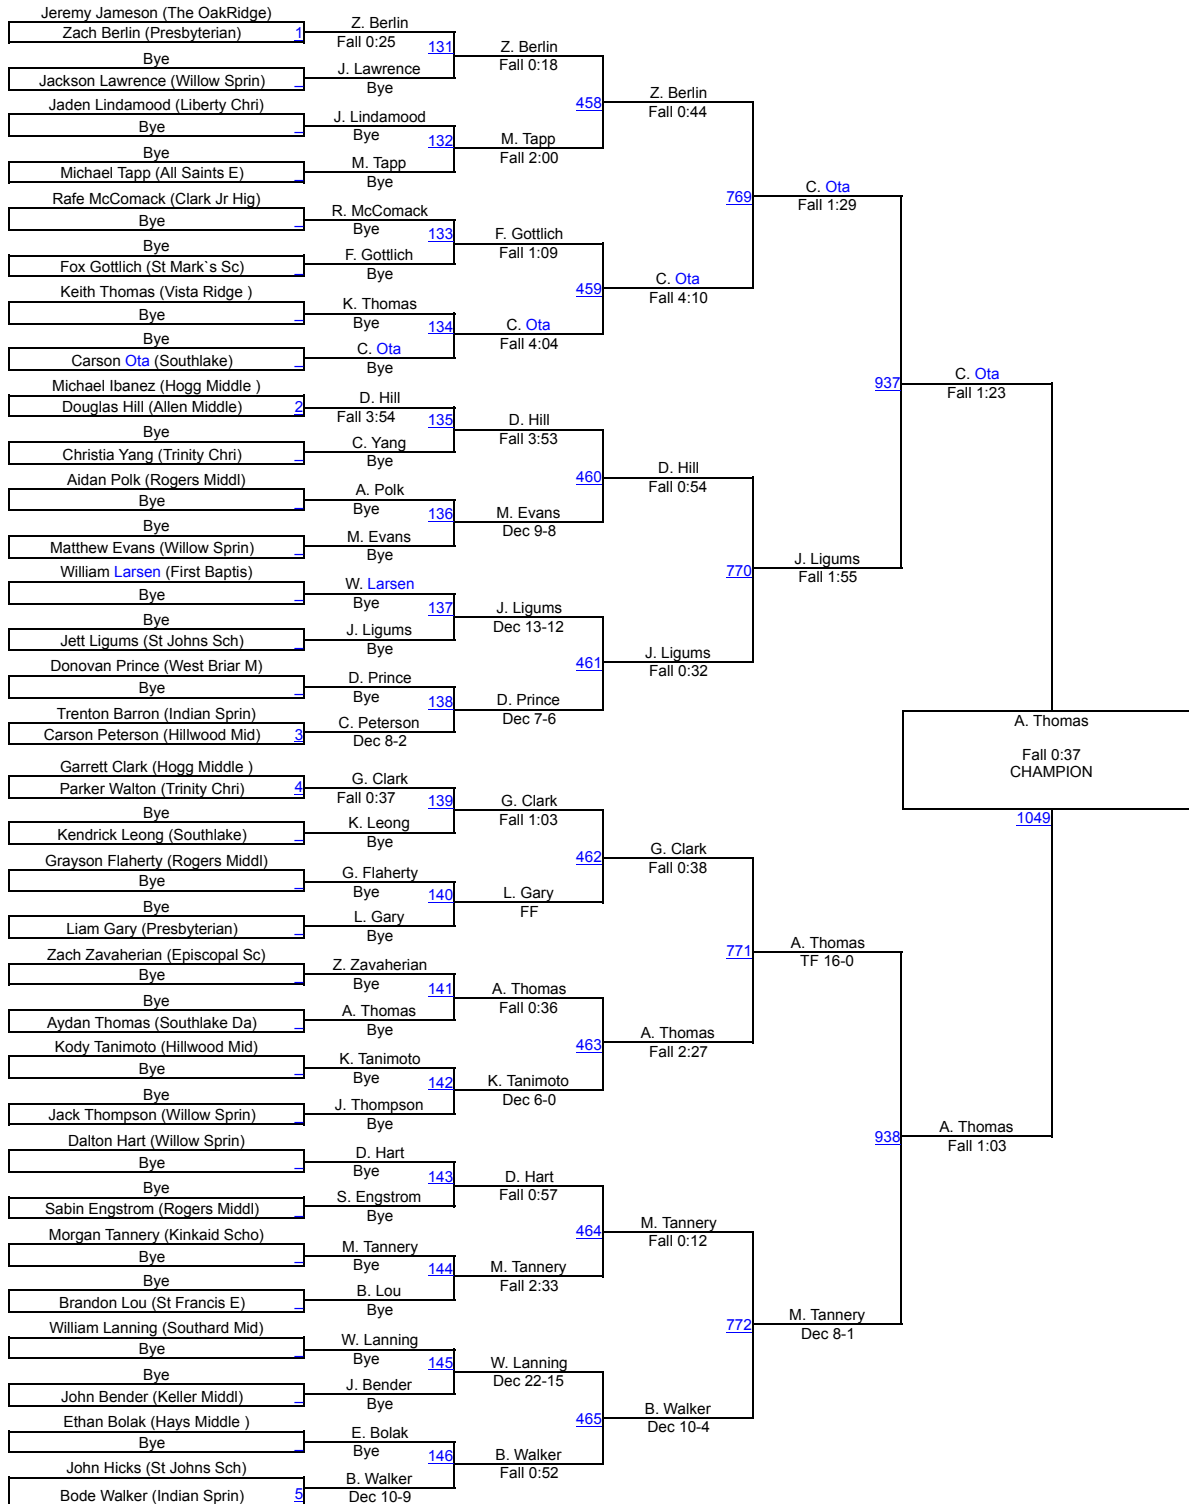

2020 VYPE Wrestling MS Texas State

Boys 80