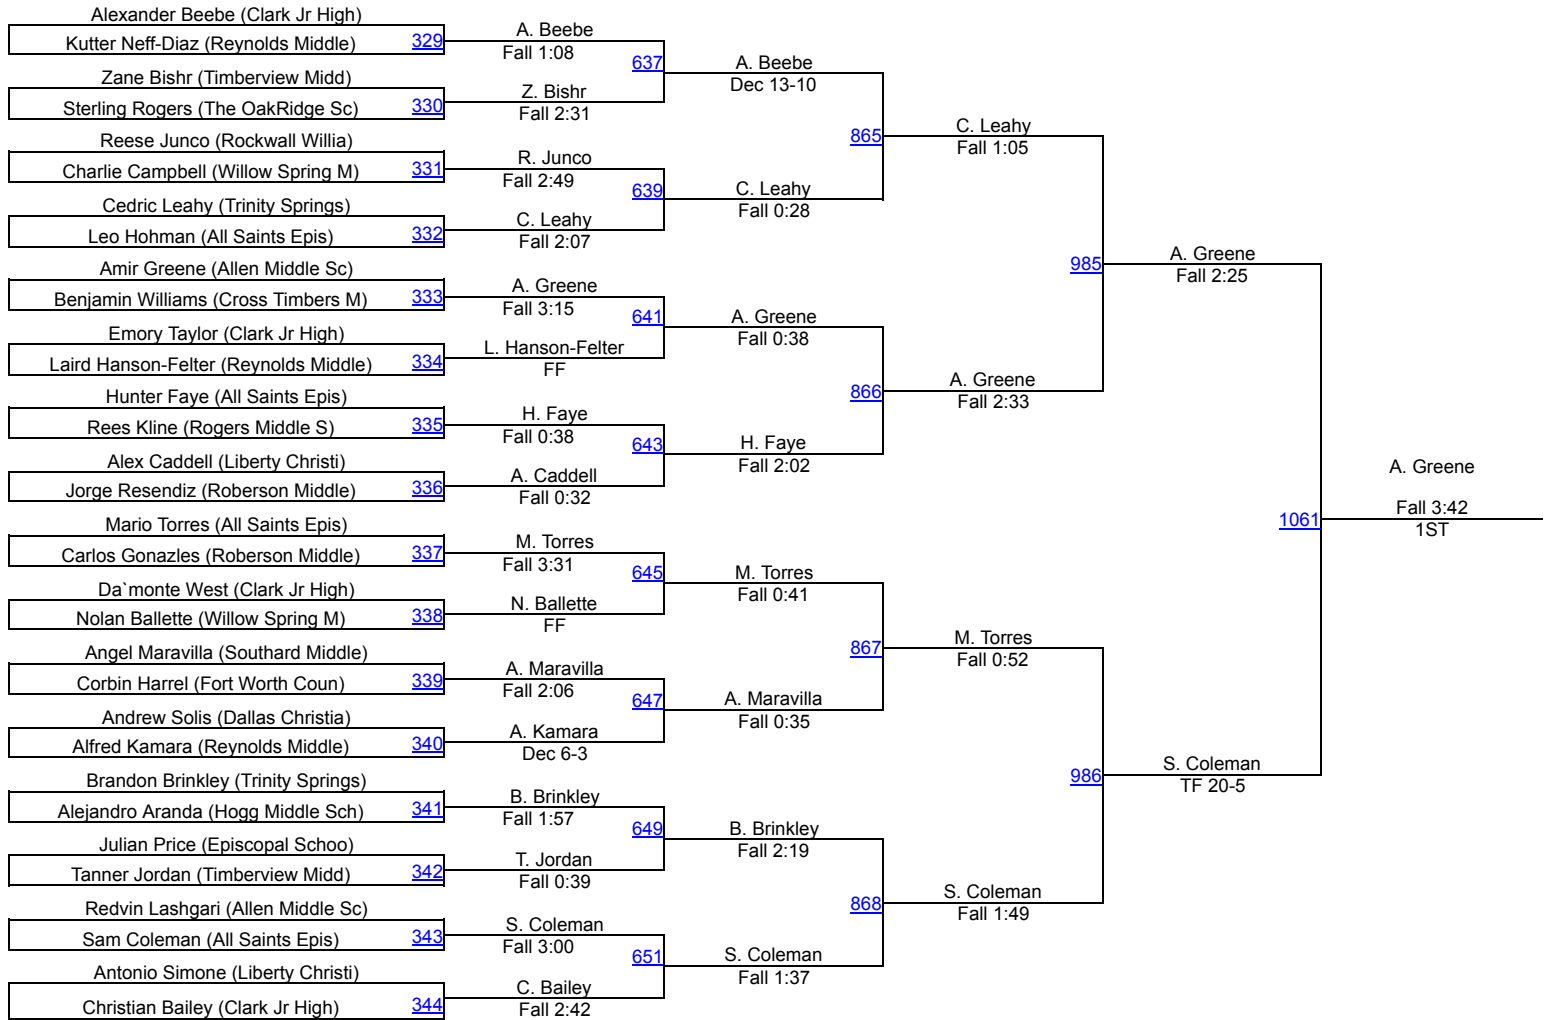

2020 VYPE Wrestling MS Texas State

Boys 200