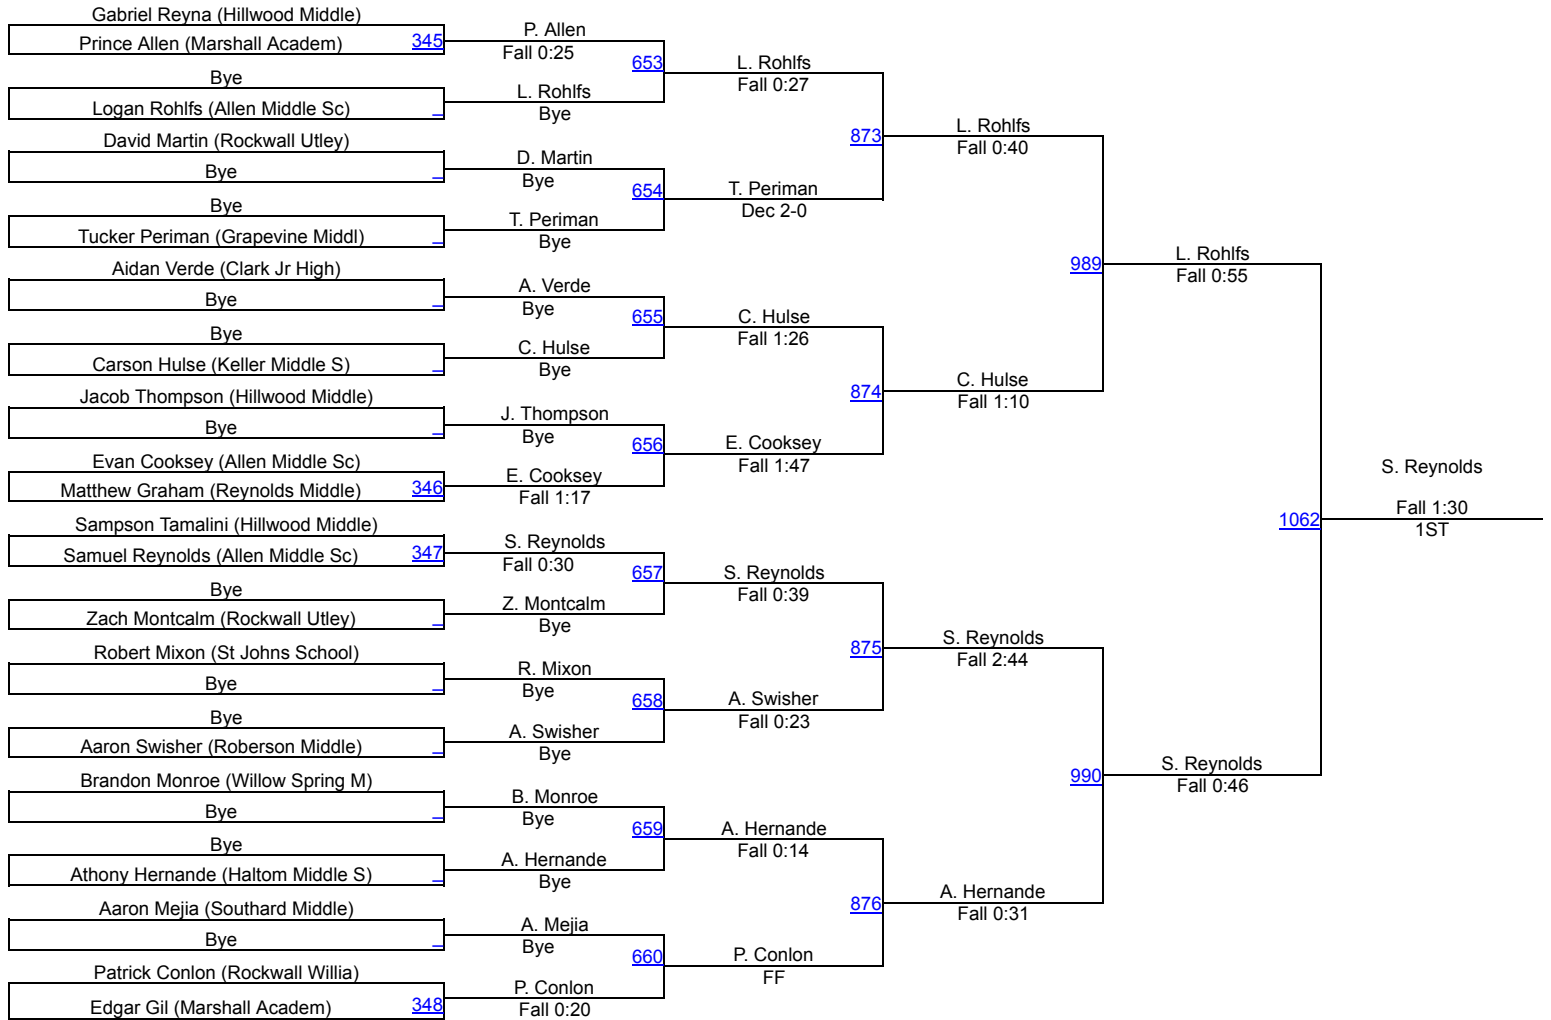

2020 VYPE Wrestling MS Texas State

Boys 285