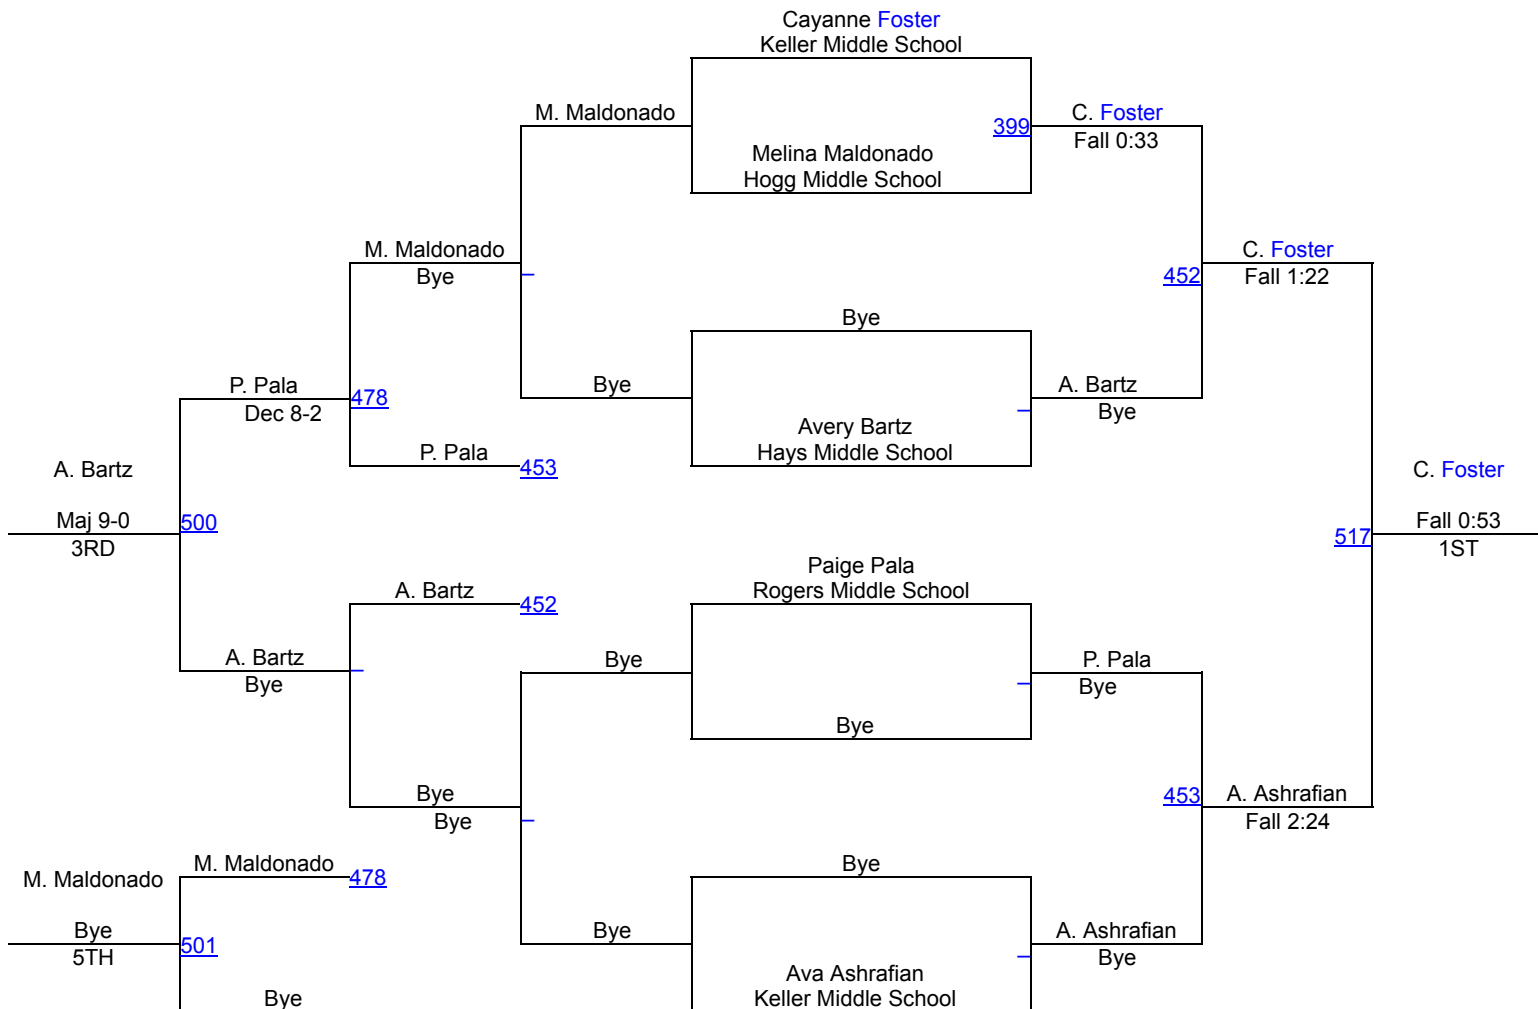

2020 VYPE Wrestling MS Texas State

Girls 113

2020 VYPE Wrestling MS Texas State

Girls 120

2020 VYPE Wrestling MS Texas State

Girls 126

2020 VYPE Wrestling MS Texas State

Girls 132