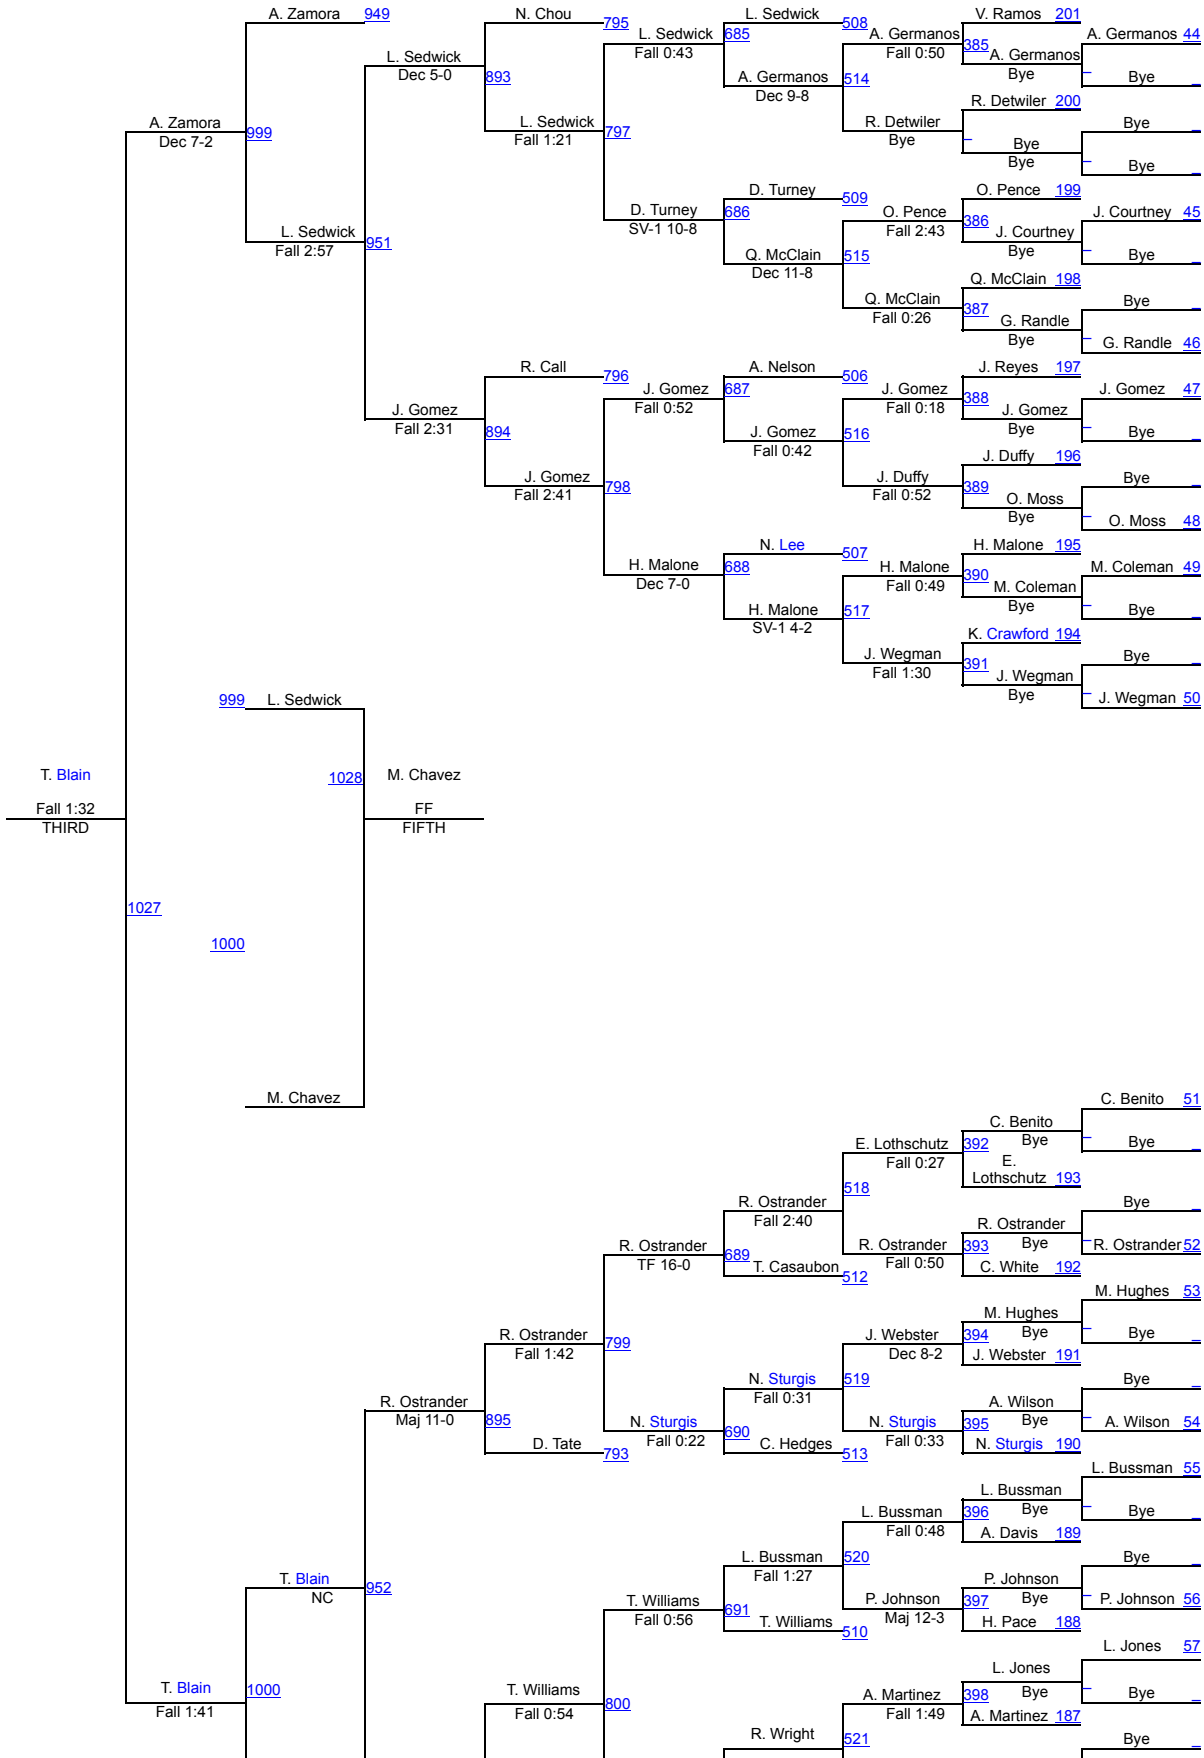

Boys 106

2020 VYPE Wrestling MS Texas State Boys 113

Daniel Williamson (All Saints E) T. Blain
 Caiman Moreno-Earle (St Johns Sch) 59 C. Moreno-Ear Fall 1:26 202 C. Moreno-Ear Fall 1:29
 Luke Tanner (Hays Middle) L. Tanner
 Kaden Sullivan (Rogers Middl) K. Sullivan
 Landon Carrillo (Kinkaid Scho) L. Carrillo
 Christop Duron (Hogg Middle) Bye
 Asher McFarland (Southard Mid) 60 A. McFarland Fall 0:33 204 P. Minnehan Dec 10-8
 Patrick Minnehan (St Mark's Sc) P. Minnehan
 Teeg Crumley (Fort Worth C) T. Crumley
 Caden Gary (Willow Sprin) C. Gary
 Nathan White (Reynolds Mid) 61 C. Gary Fall 3:46
 Ashton Ybarra (Southlake) A. Ybarra
 Lawson Nitschke (Willow Sprin) 62 Maj 15-4 206 C. Holbrook Fall 3:19
 Canyon Holbrook (Cross Timber) C. Holbrook
 Yaya Mir (St Johns Sch) Y. Mir
 Mario Espinoza (Timberview M) L. Sitz
 Luke Sitz (Rogers Middl) 63 L. Sitz Fall 1:21
 Andrew Choi (Presbyterian) S. Foutz
 Samuel Foutz (Reynolds Mid) 64 Fall 2:17 208 S. Foutz Fall 1:49
 Austin Bussman (Southlake Da) A. Bussman
 Xavier Royere (West Briar M) X. Royere
 Jackson Dean (Trinity Chri) L. Wells
 Luke Wells (Allen Middle) 65 Fall 1:01
 Rayaan Hameed (Reynolds Mid) R. Hameed
 Riley Constant (Willow Sprin) 66 Fall 2:44 210 R. Hameed Fall 1:16
 Dade Dooley (Kinkaid Scho) D. Dooley
 Dre Salinas (Hogg Middle) D. Salinas
 Rusty Kelley (St Johns Sch) B. Butler
 Bryce Butler (Presbyterian) 67 Fall 1:51
 Davis Swayden (Liberty Chri) D. Swayden
 Ryelan King (Hays Middle) 68 Maj 8-0 212 D. Swayden Fall 0:34
 Joseph Barrabas (Rogers Middl) J. Barrabas
 Charles Freed (Hillwood Mid) C. Freed
 Joseph Tennant (Indian Sprin) J. Mistretta
 Jayden Mistretta (Allen Middle) 69 Fall 2:18
 Johnatha Ogbonna (Roberson Mid) Q. Perkison
 Quina Perkison (St Mark's Sc) 70 Fall 0:36 214 Q. Perkison Fall 1:21
 Thomas Center (St Johns Sch) T. Center
 Jake Melley (Highland Par) J. Melley
 Branson Bowen (Rockwall Wil) B. Davis
 Bryson Davis (Cross Timber) 71 Fall 0:52 Maj 20-10
 Rory Evans (West Briar M) B. Gustafson
 Brayden Gustafson (Reynolds Mid) 72 Fall 2:14 216 M. Ashley Fall 1:15
 Mercer Ashley (Willow Sprin) M. Ashley
 Michael Poulson (Keller Middl) M. Poulson
 Carter Hannah (Southard Mid) C. Hannah
 Jackson Call (Reynolds Mid) 73 Fall 0:41