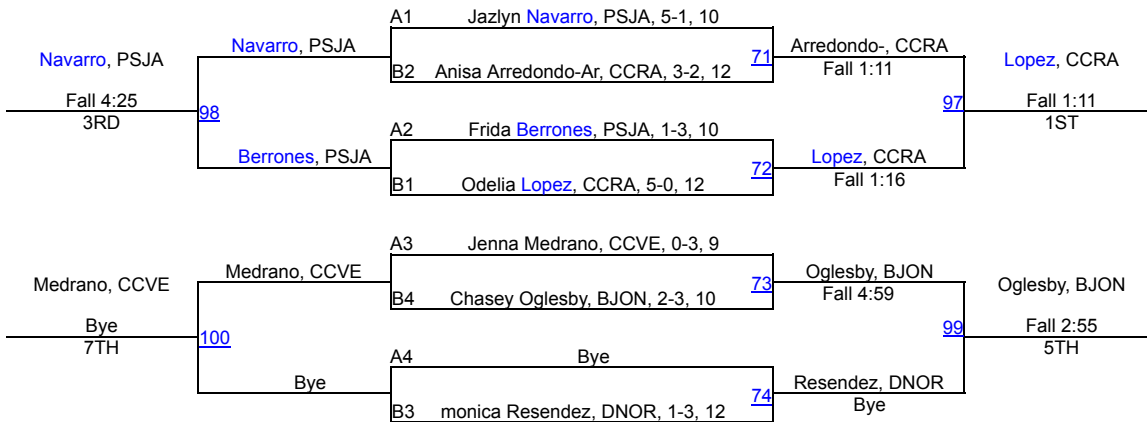

2019 Moody Trojan Inv-GIRLS

G102

Round 1

Round 2

POOL A

POOL B

Round 3

FINALS

2019 Moody Trojan Inv-GIRLS

G110

Round 1		Round 2		Round 3		Round 4		Round 5	
Marroquin, PSJA	1	Flores, BJON	2	Flores, BJON	3	Garcia-Rid, CCKI	3	Vasquez, CCRA	3
Gomez, CCCA	Fall 4:39	Martinez, CCVE	Fall 1:43	Flores, BJON	Fall 0:27	Vasquez, CCRA	Fall 1:05	Vasquez, CCRA	Fall 0:27
Marroquin, PSJA	31	Flores, BJON	32	Flores, BJON	33	Martinez, CCVE	33	Gomez, CCCA	33
Vasquez, CCRA	Dec 6-2	Garcia-Rid, CCKI	Fall 0:37	Gomez, CCCA	Fall 1:05	Gomez, CCCA	Fall 1:05	Gomez, CCCA	Fall 1:05
Marroquin, PSJA	55	Flores, BJON	56	Flores, BJON	57	Martinez, CCVE	57	Vasquez, CCRA	57
Garcia-Rid, CCKI	For.	Gomez, CCCA	Fall 1:50	Vasquez, CCRA	Fall 0:44	Vasquez, CCRA	Fall 0:44	Vasquez, CCRA	Fall 0:44
Marroquin, PSJA	81	Flores, BJON	82	Flores, BJON	83	Garcia-Rid, CCKI	83	Gomez, CCCA	83
Martinez, CCVE	For.	Vasquez, CCRA	Fall 1:10	Gomez, CCCA	Fall 1:28	Gomez, CCCA	Fall 1:28	Gomez, CCCA	Fall 1:28
Marroquin, PSJA	105	Martinez, CCVE	106	Vasquez, CCRA	107	Vasquez, CCRA	107	Vasquez, CCRA	107
Flores, BJON	For.	Garcia-Rid, CCKI	Fall 1:55	Gomez, CCCA	Fall 2:43	Gomez, CCCA	Fall 2:43	Gomez, CCCA	Fall 2:43