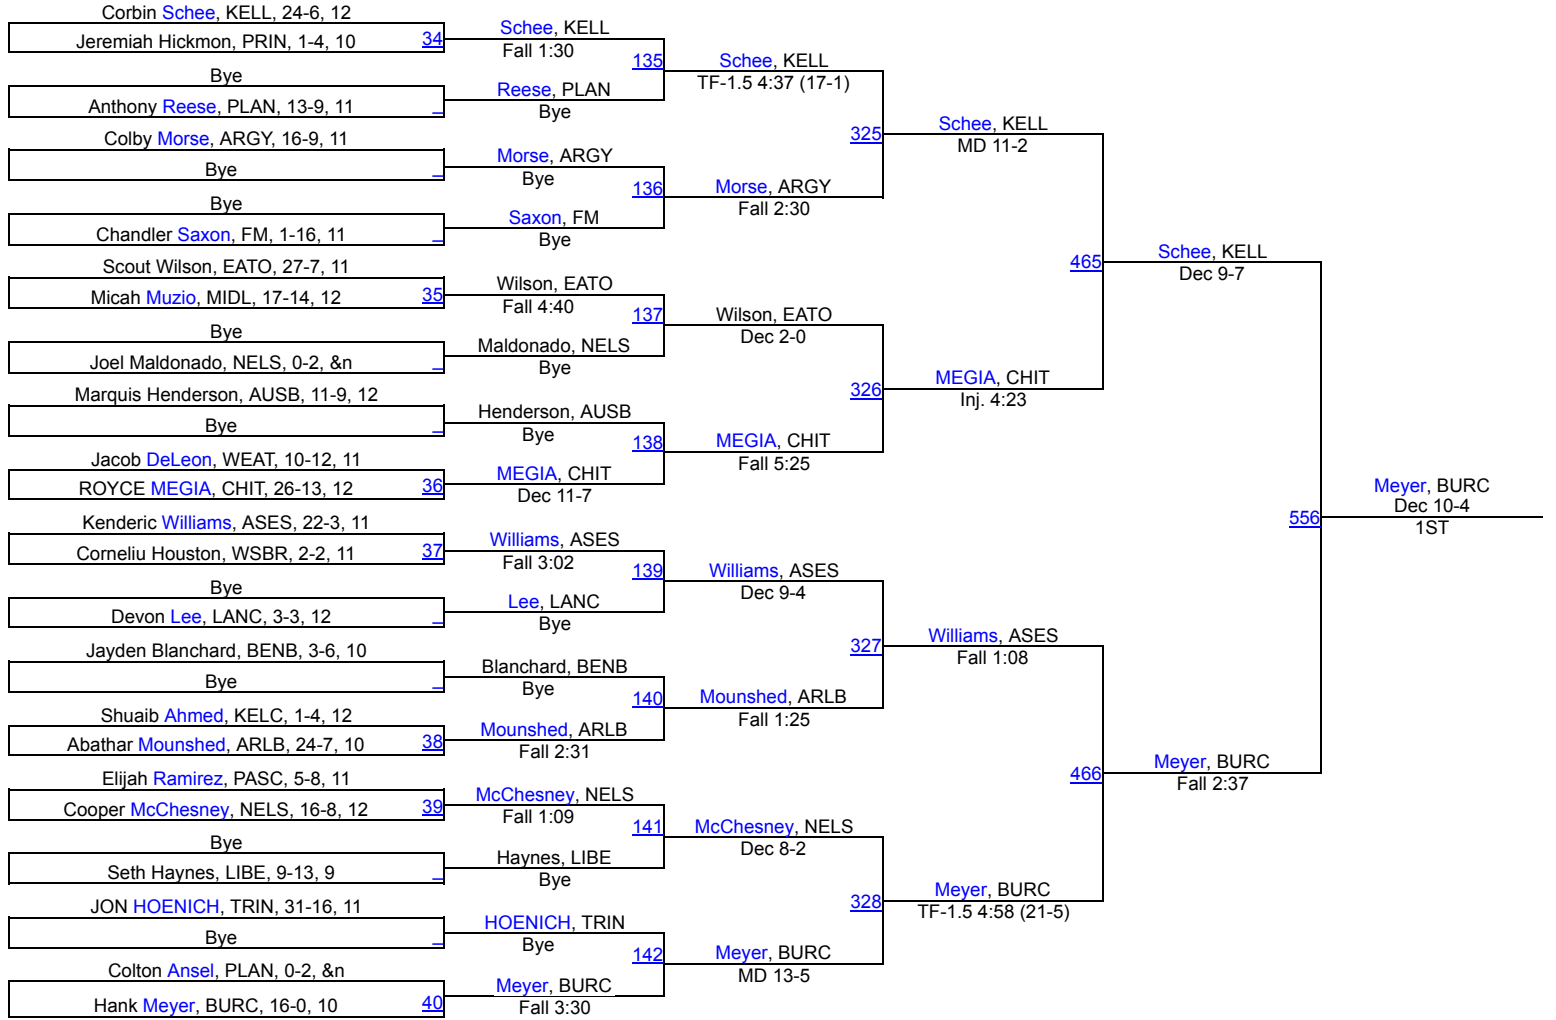

138

138

2019 Trojan Classic

145

145

2019 Trojan Classic

152

152