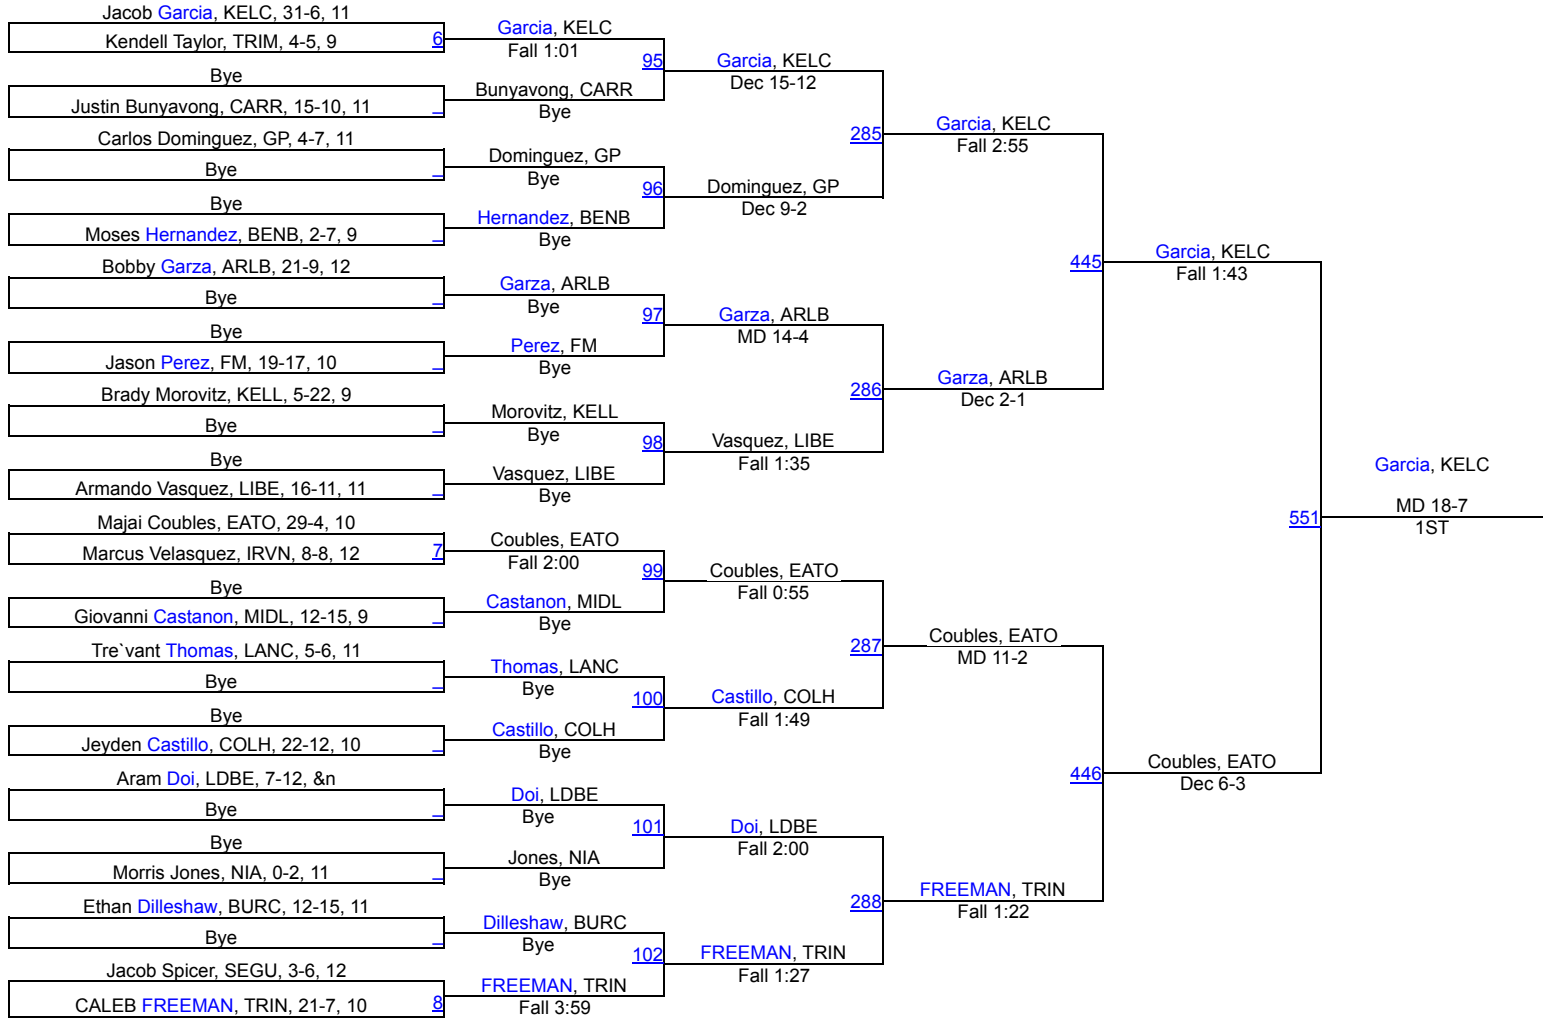

2019 Trojan Classic

106

106

2019 Trojan Classic

113

113

2019 Trojan Classic

120