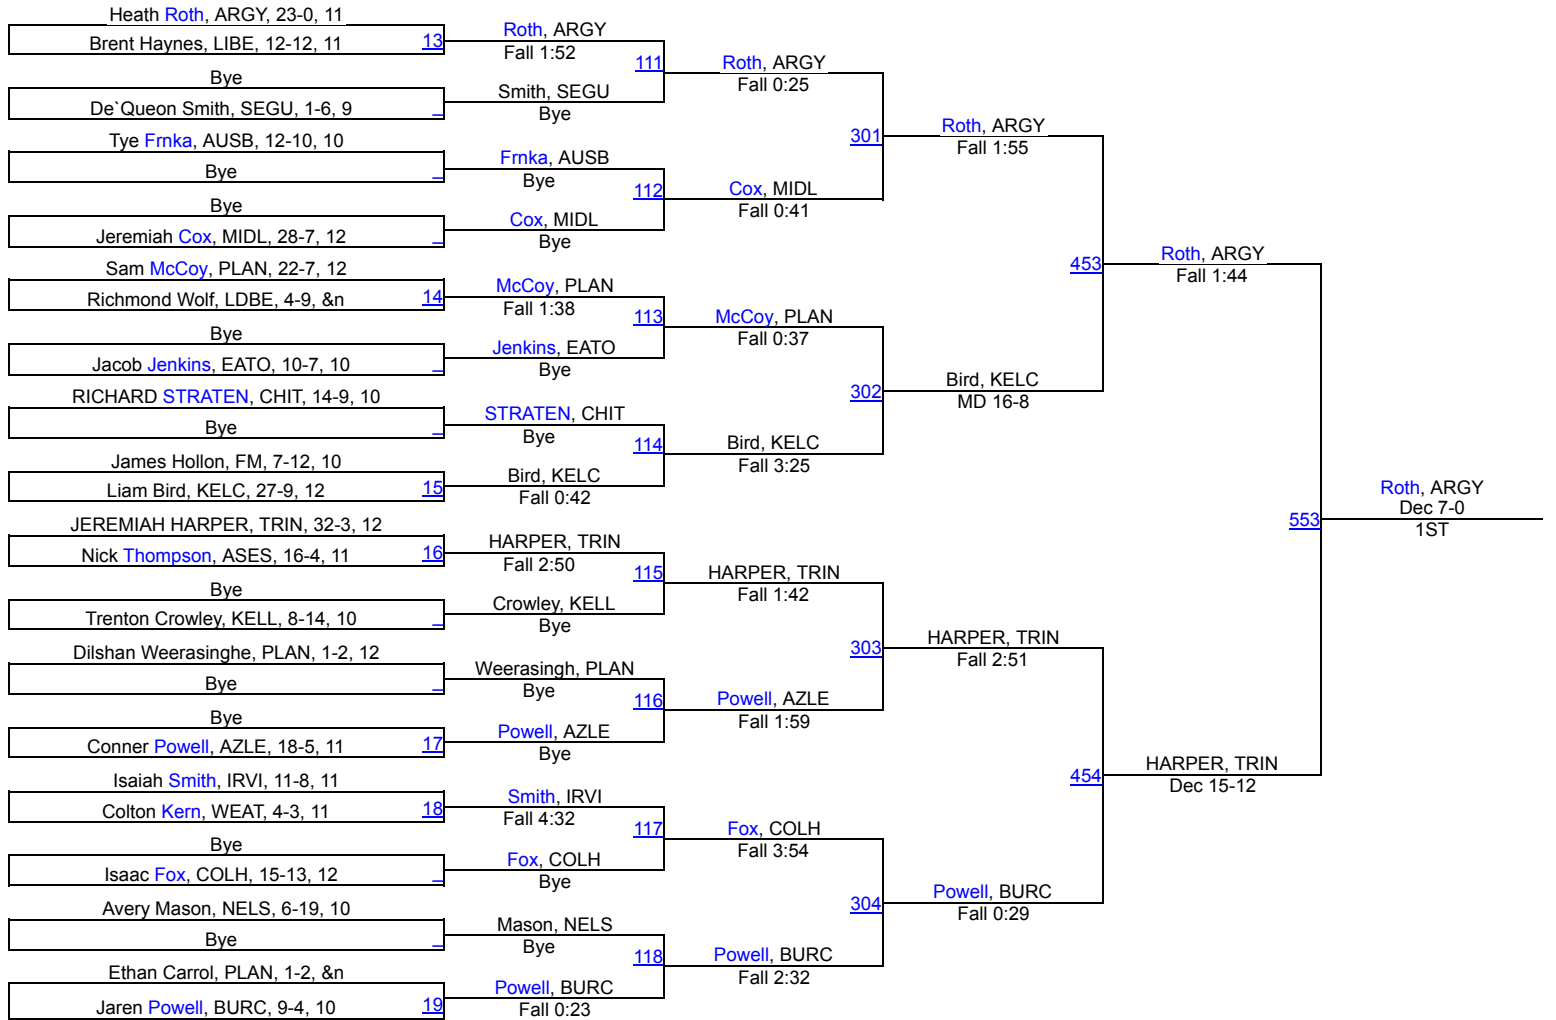

2019 Trojan Classic

132