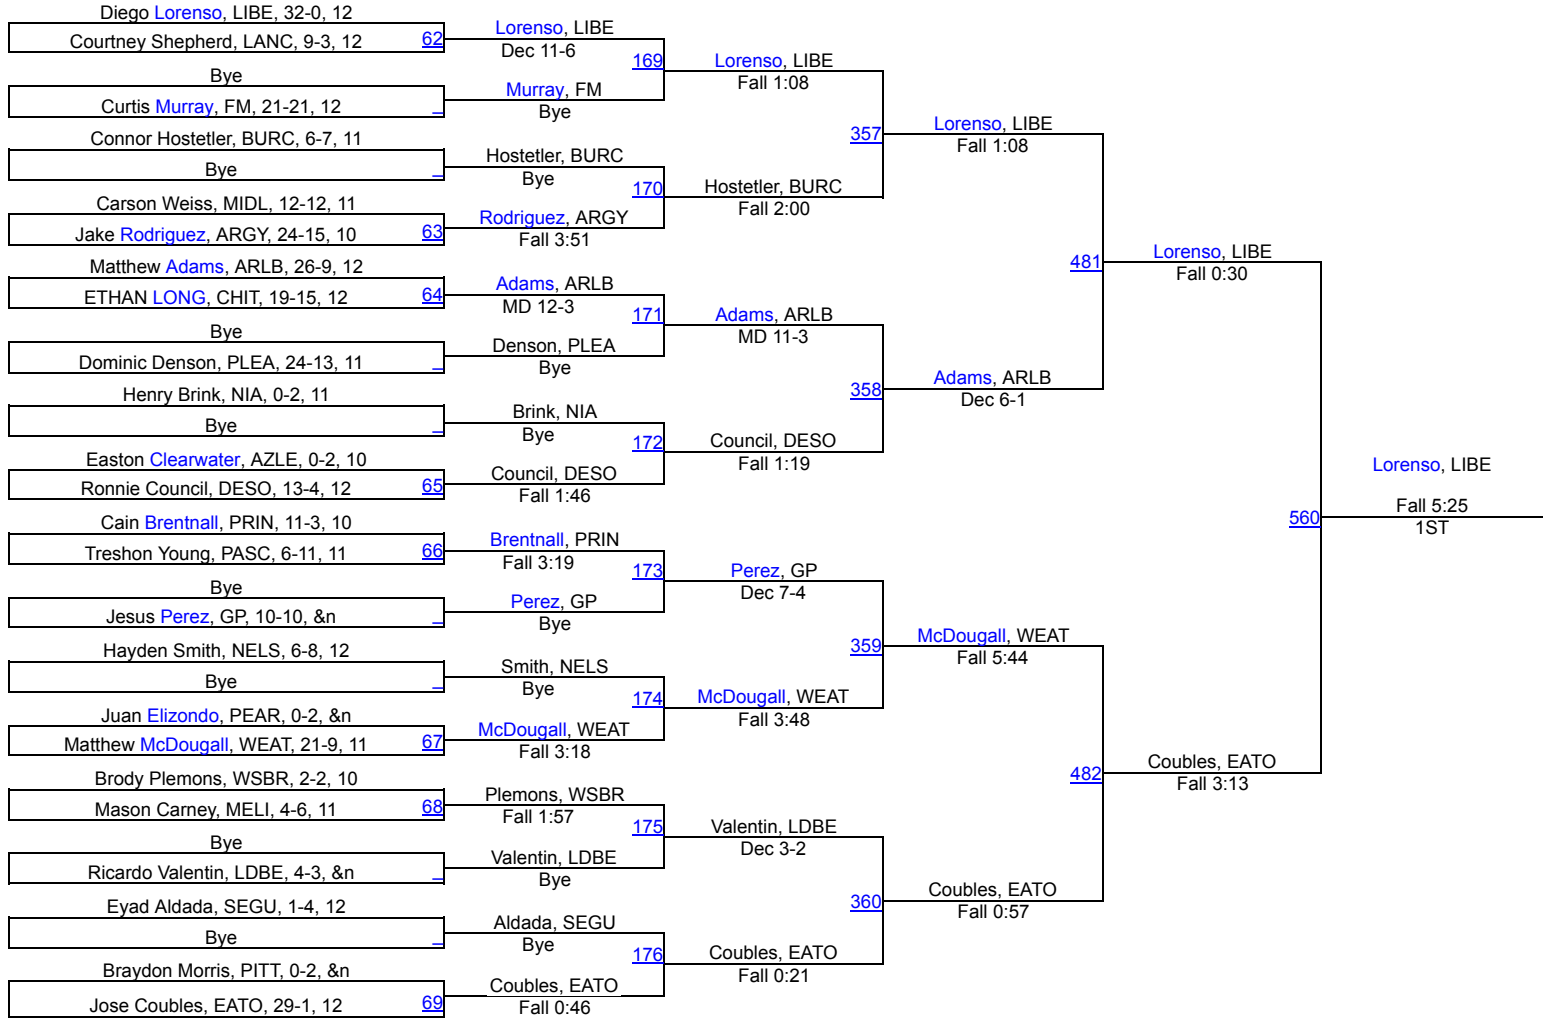

2019 Trojan Classic

195