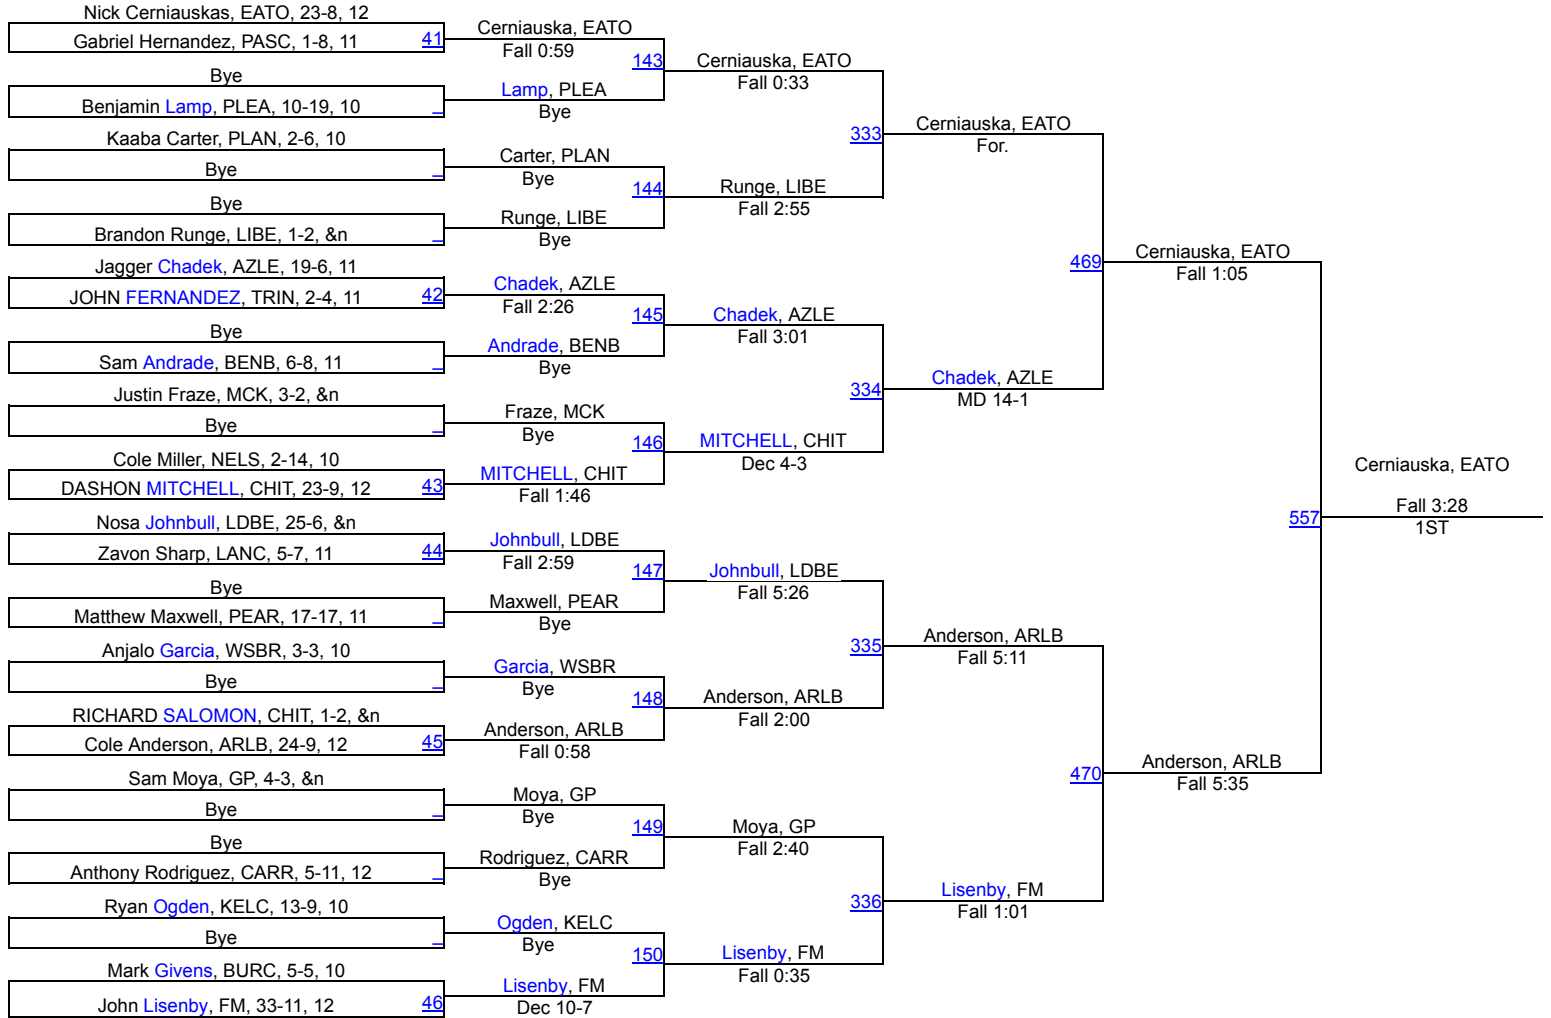

2019 Trojan Classic

160