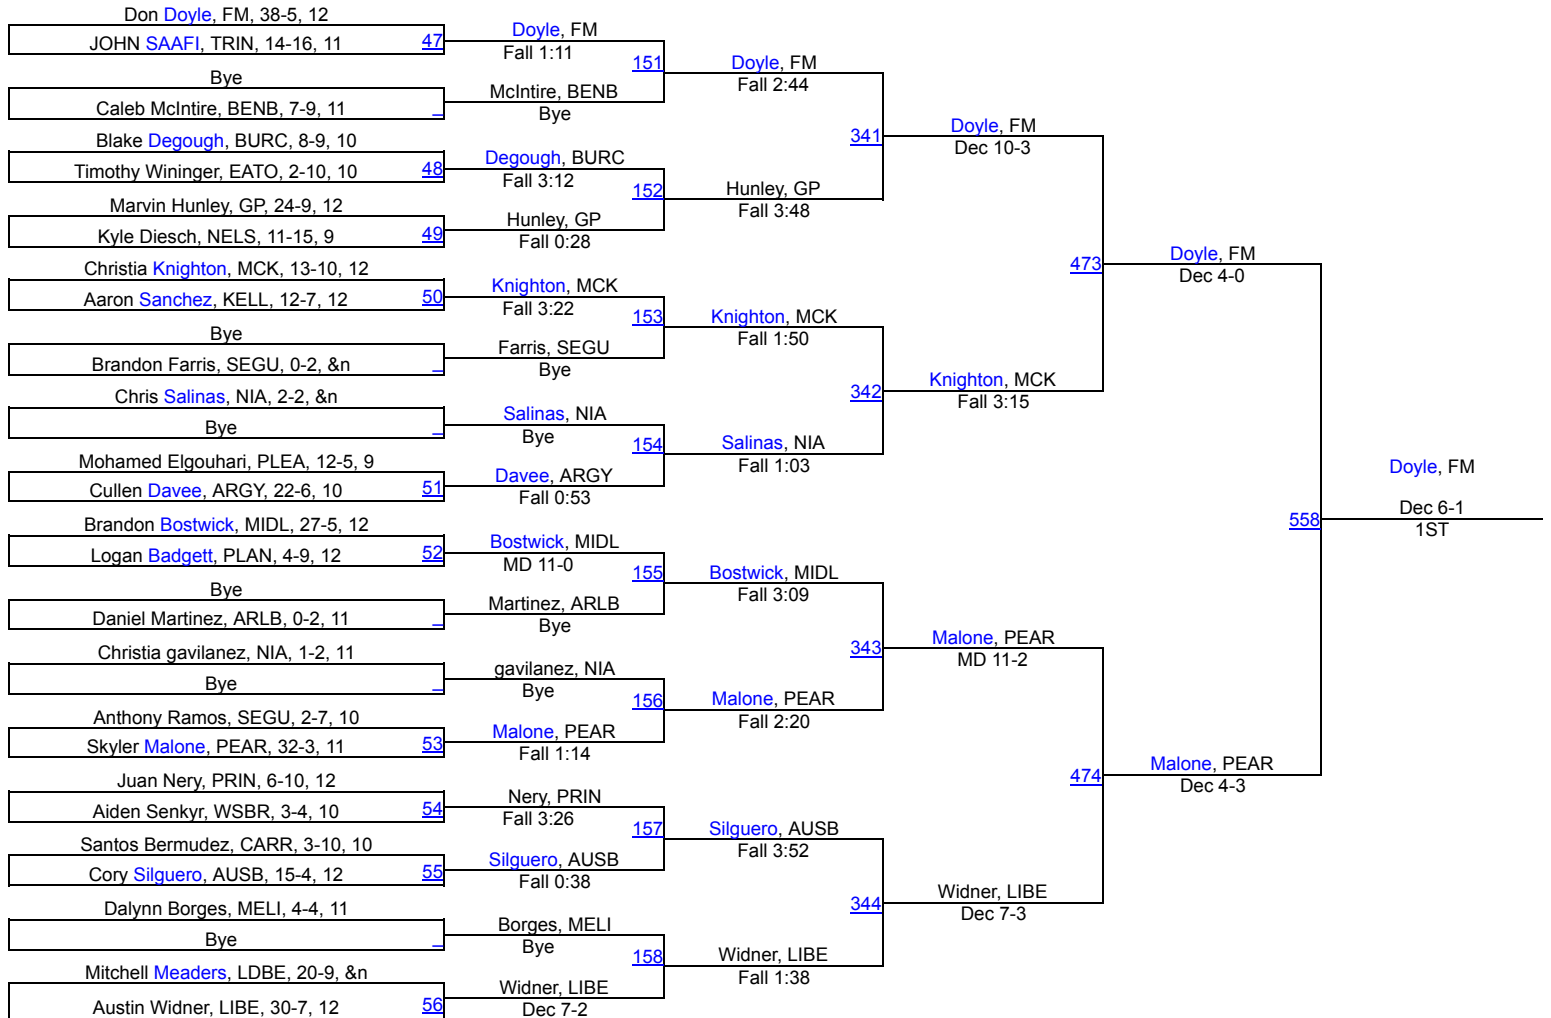

2019 Trojan Classic

160

160

2019 Trojan Classic

170

170

2019 Trojan Classic

182