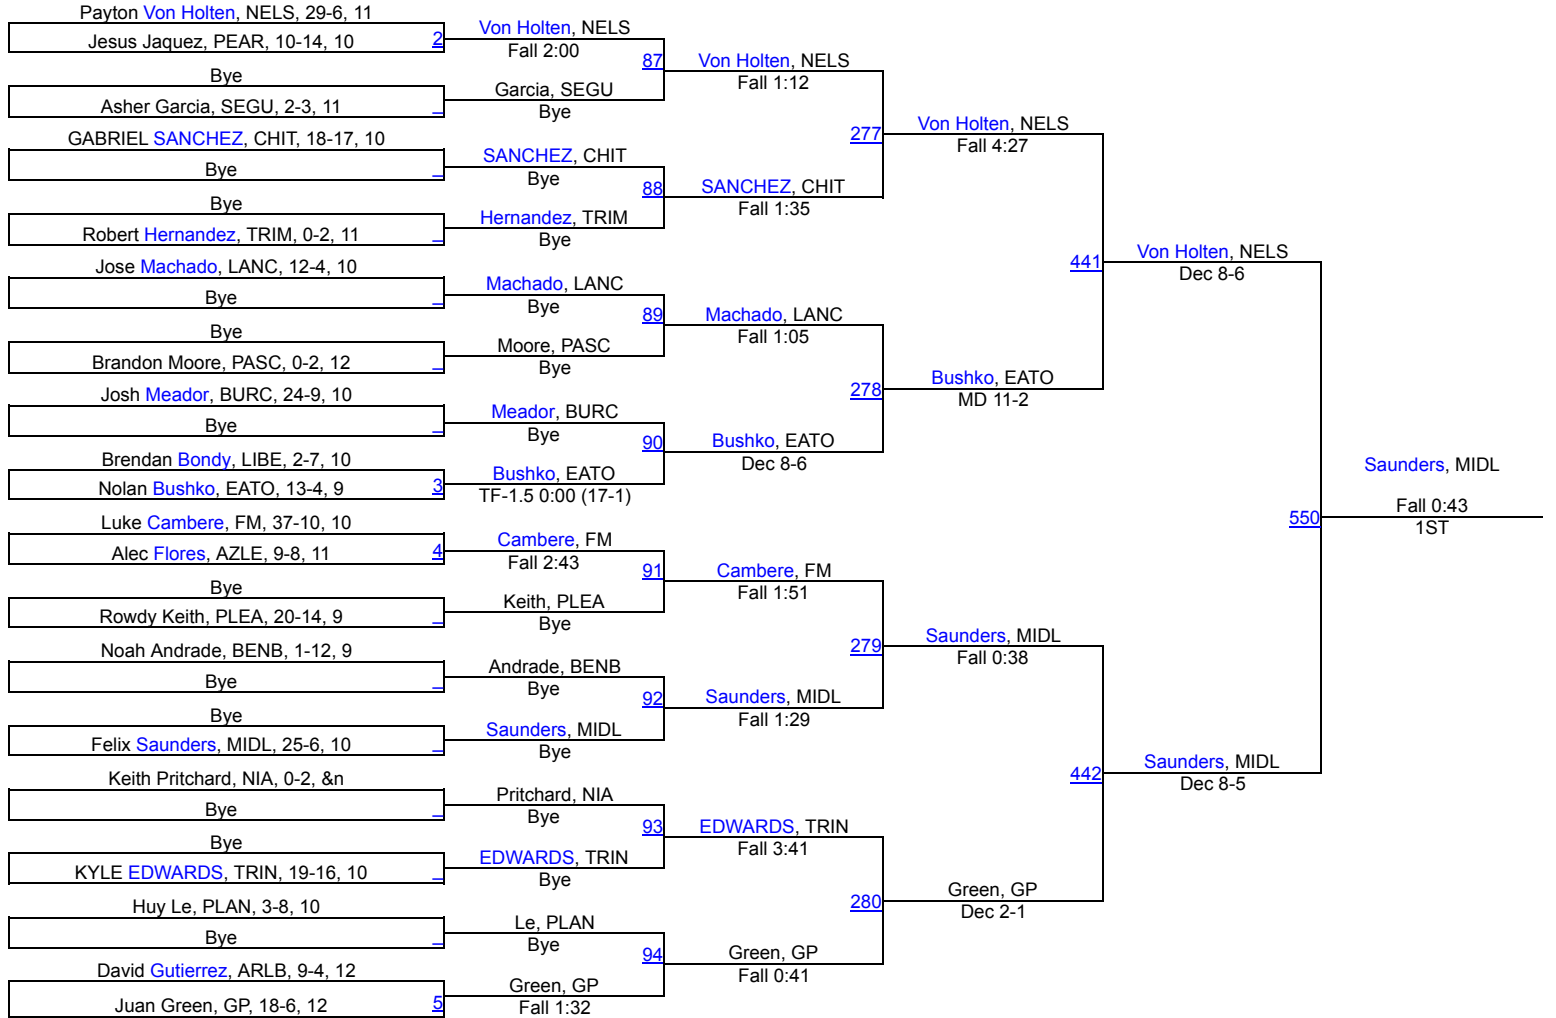

2019 Trojan Classic

106

106

2019 Trojan Classic

113

113

2019 Trojan Classic

120

2019 Trojan Classic

160

160

2019 Trojan Classic

170

170

2019 Trojan Classic

182