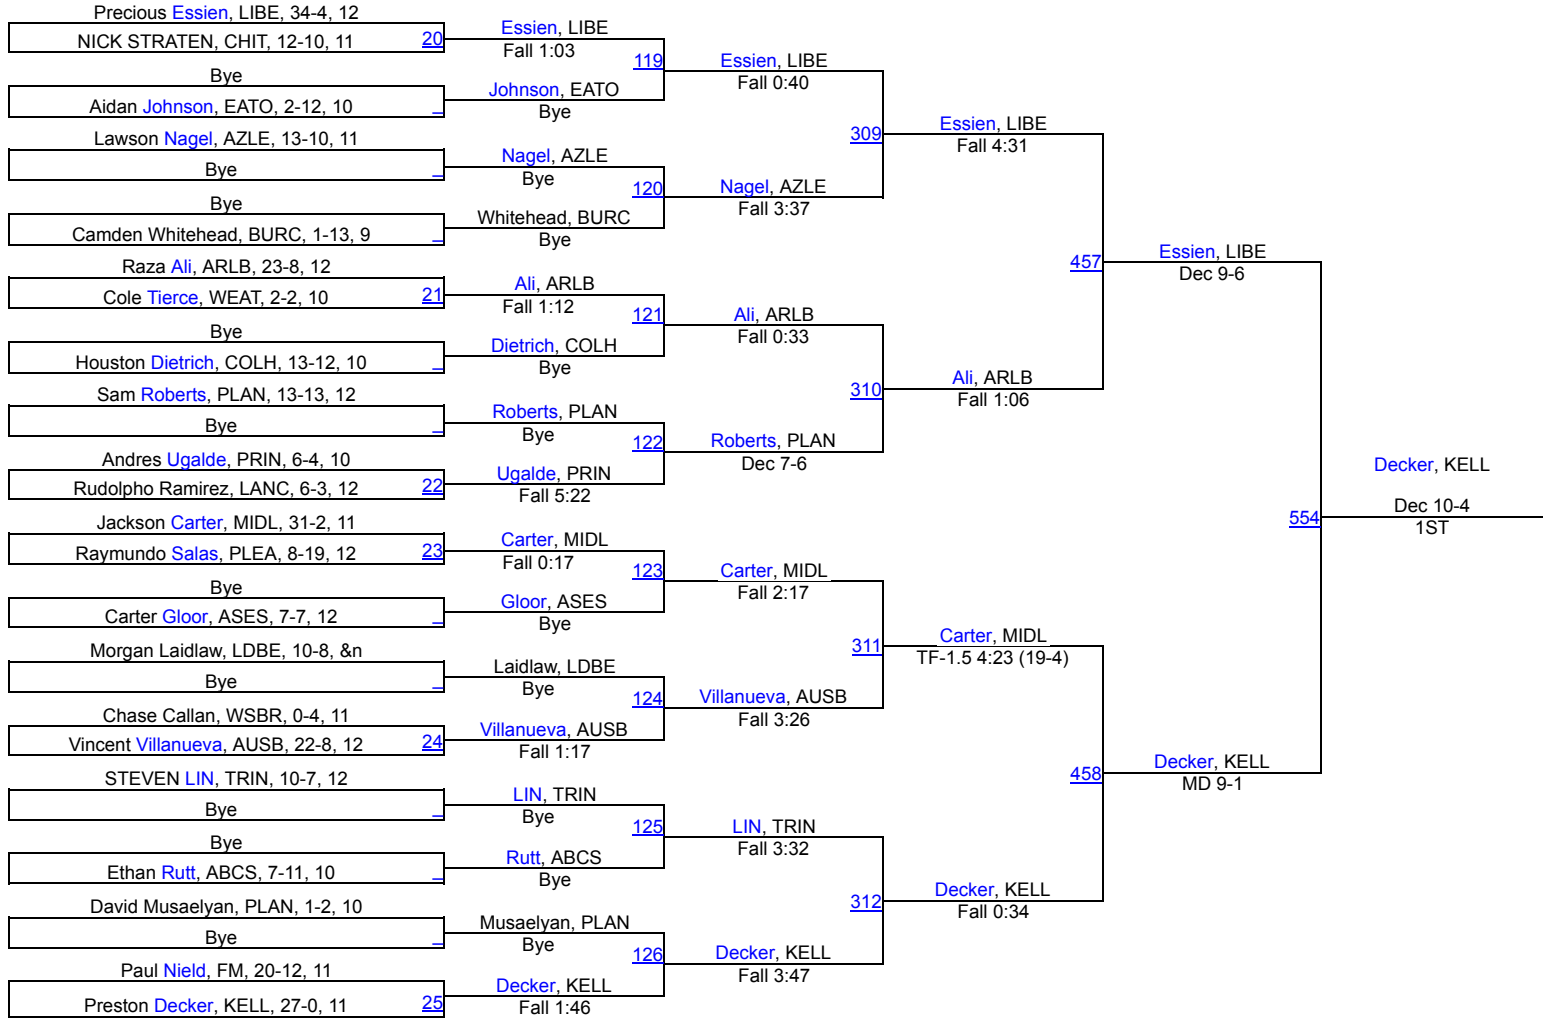

2019 Trojan Classic

138