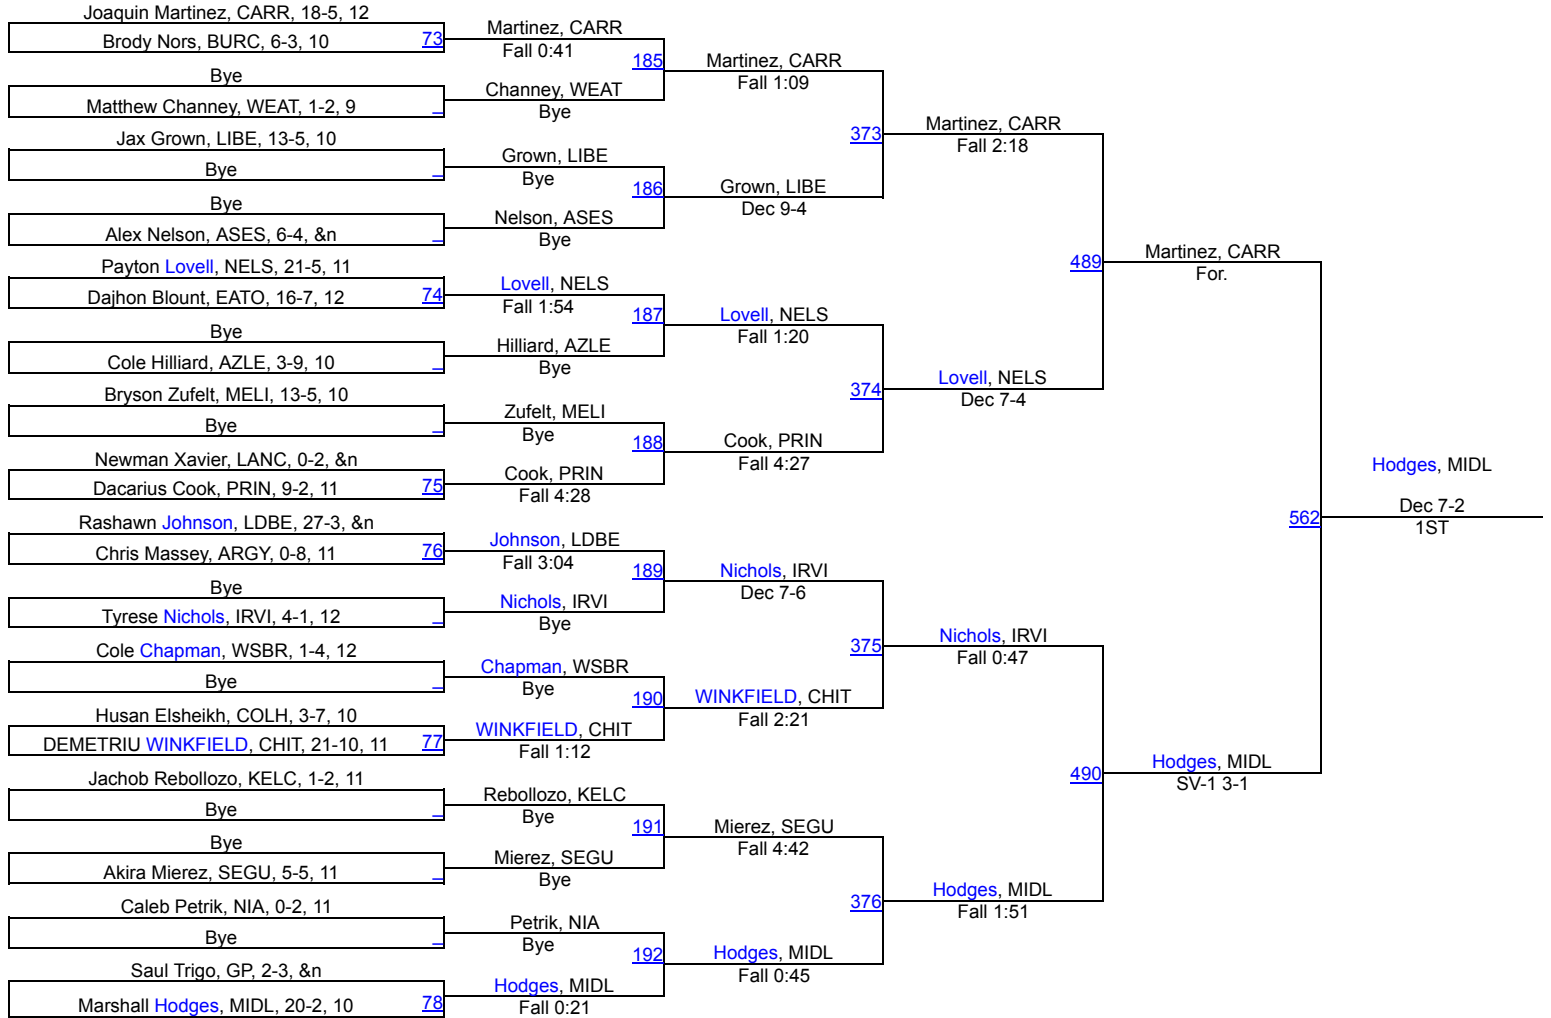

2019 Trojan Classic

285