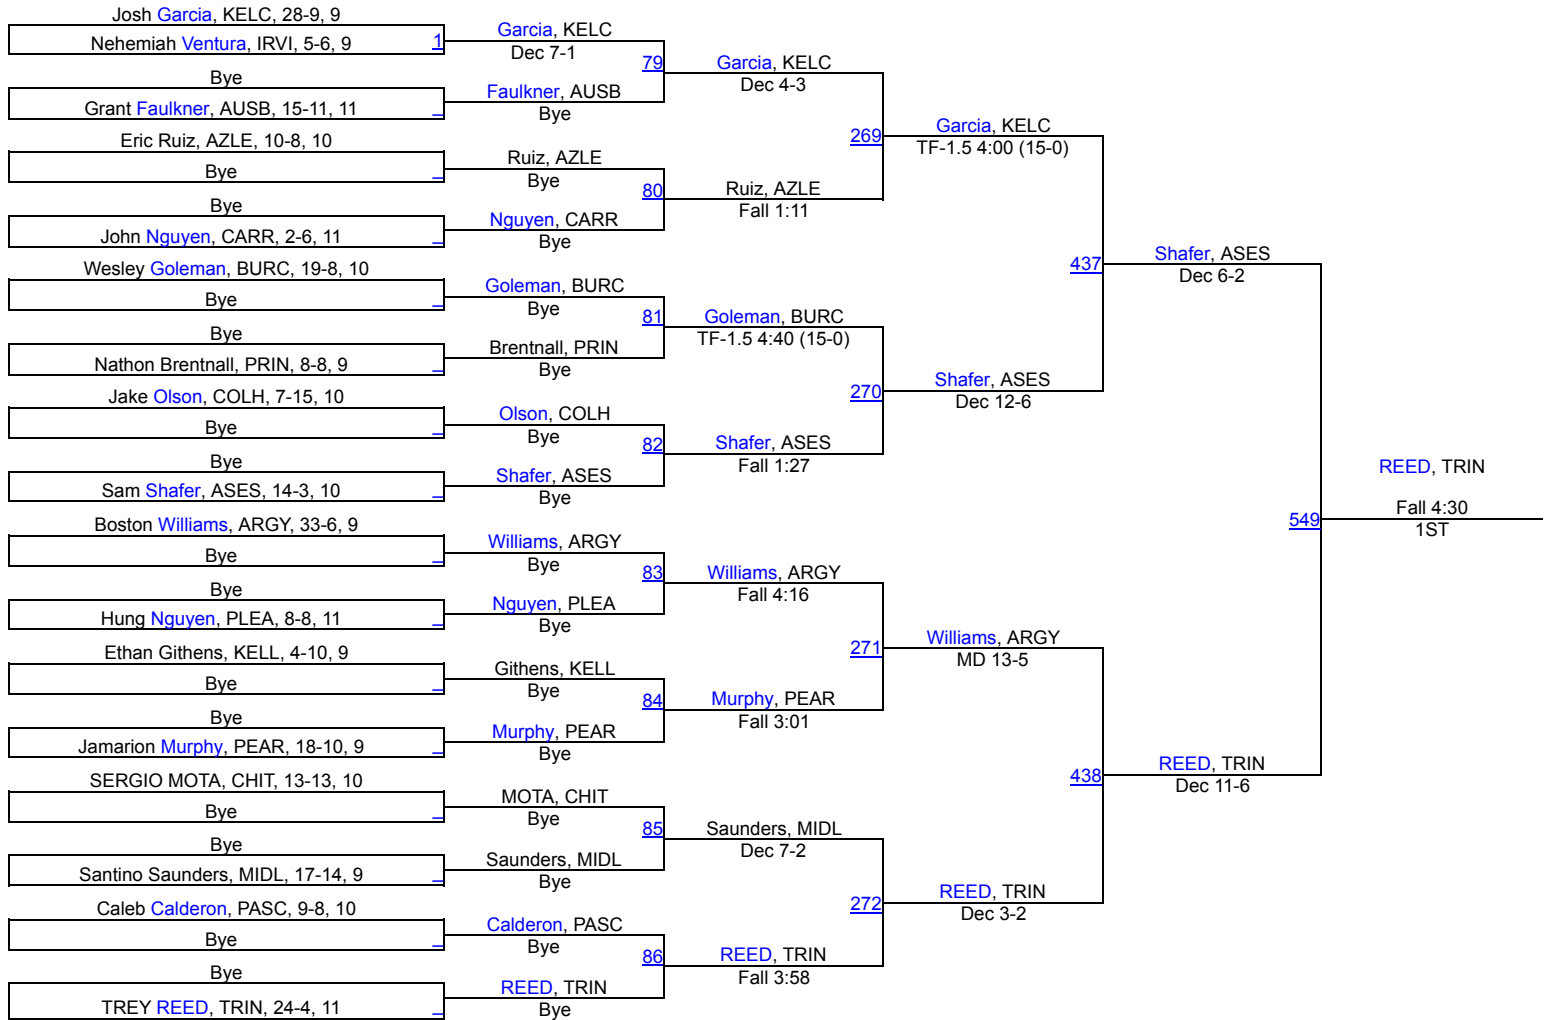

2019 Trojan Classic

106

106

2019 Trojan Classic

113

113

2019 Trojan Classic

120