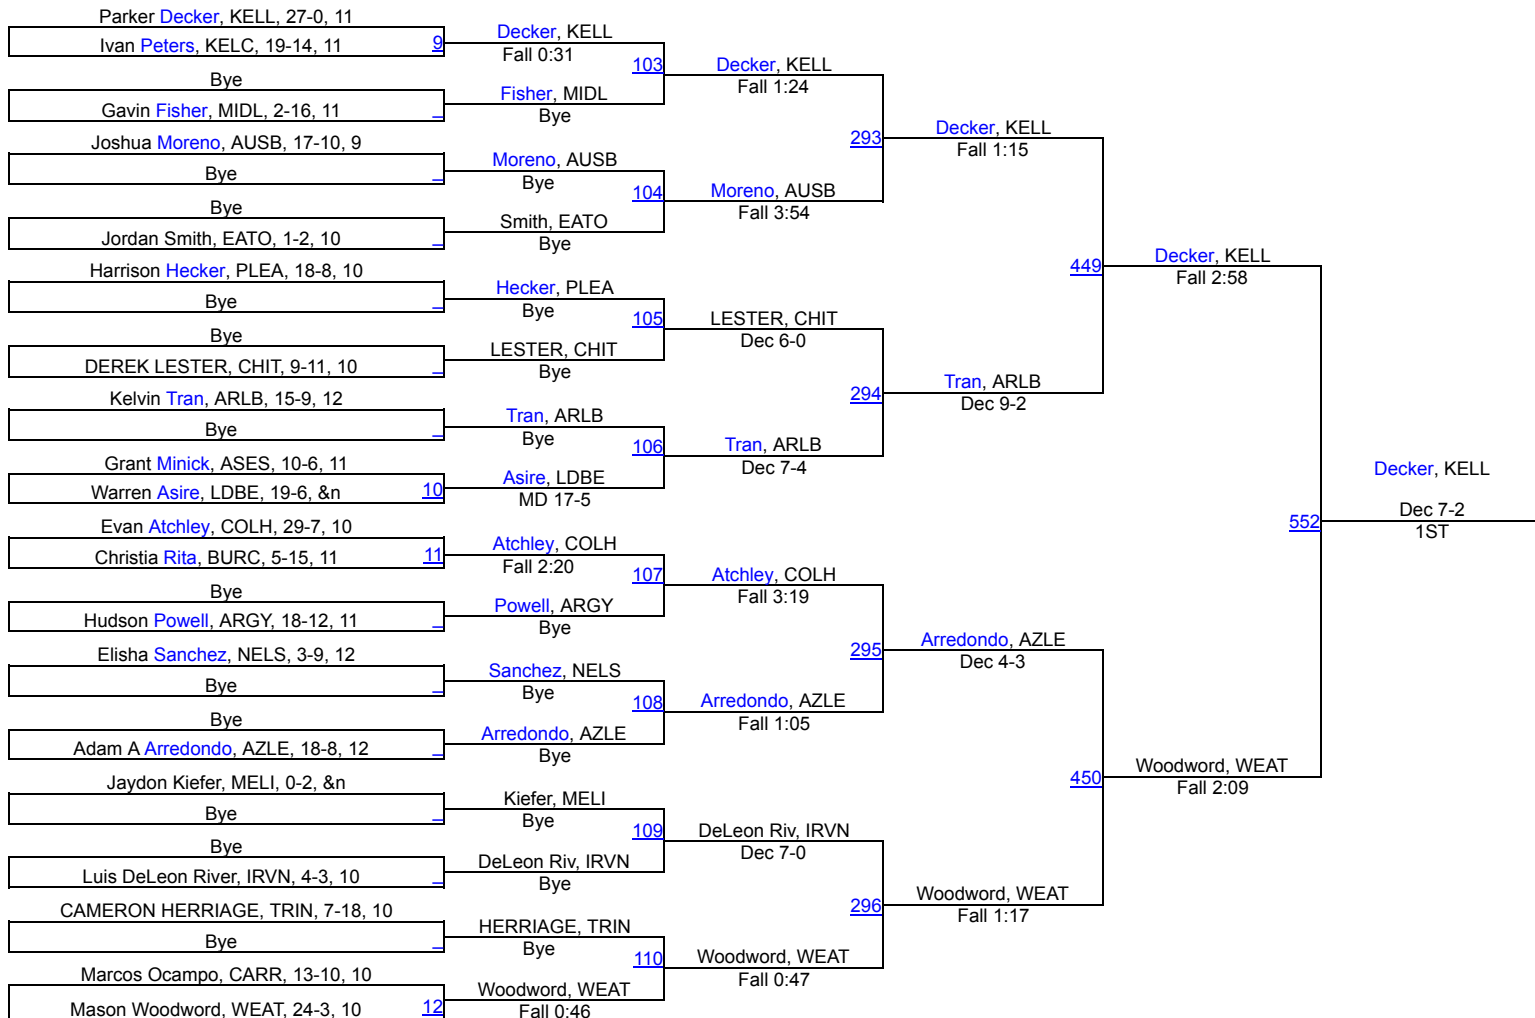

2019 Trojan Classic

126