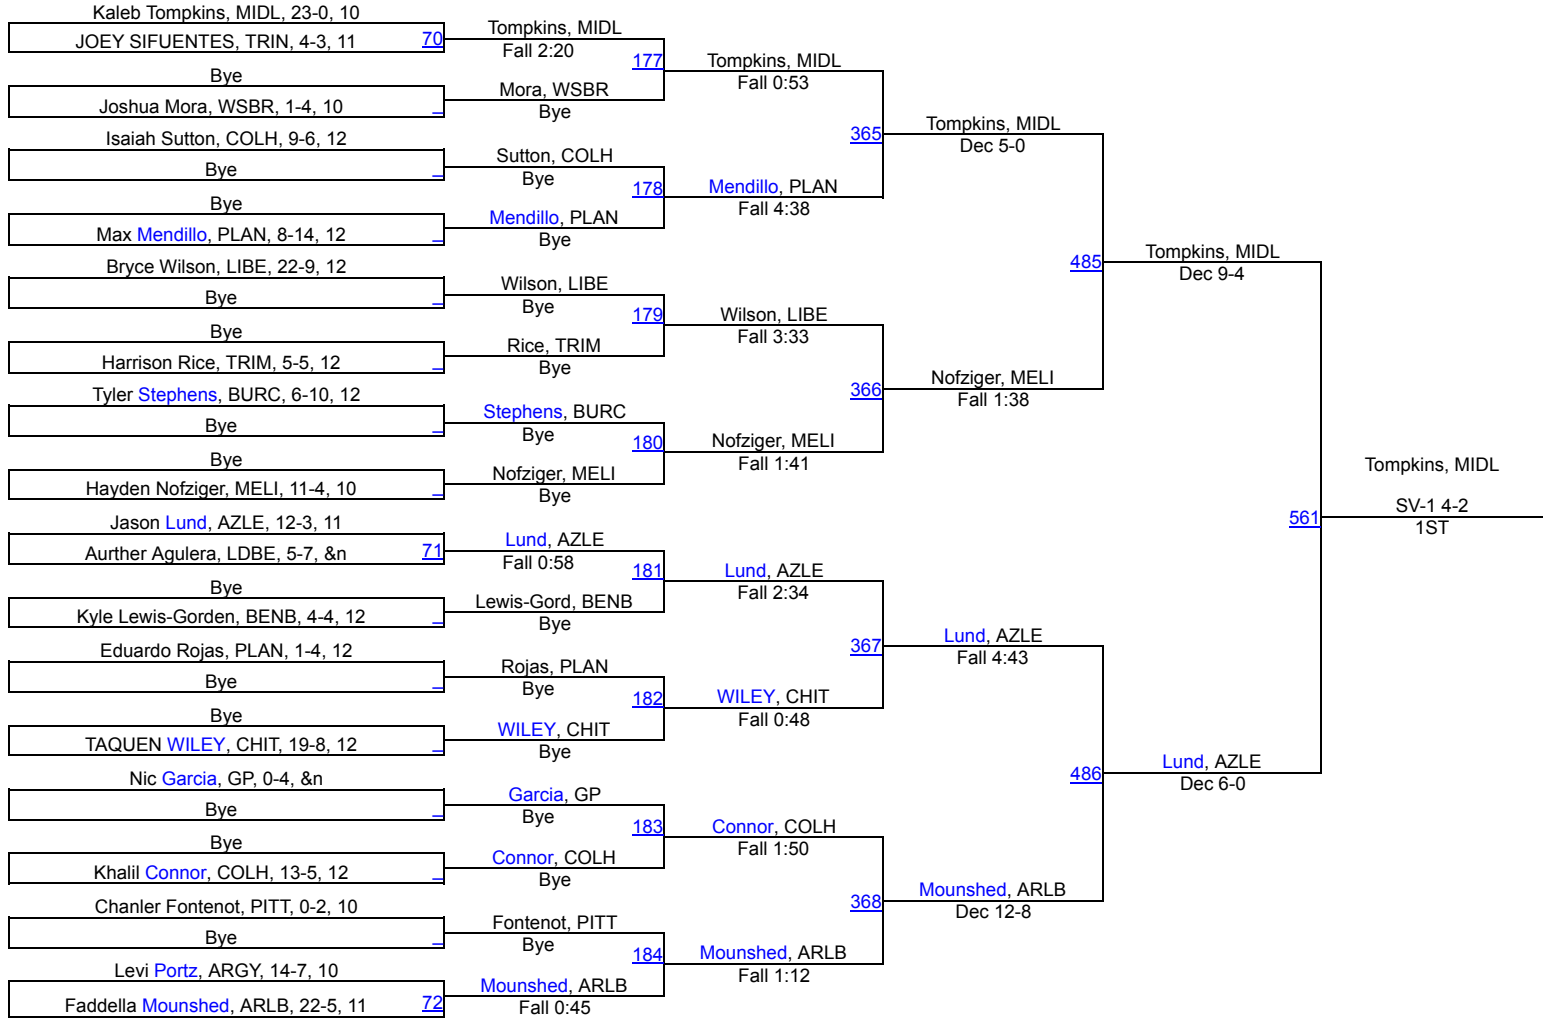

182

2019 Trojan Classic

195

195

2019 Trojan Classic

220

220

2019 Trojan Classic