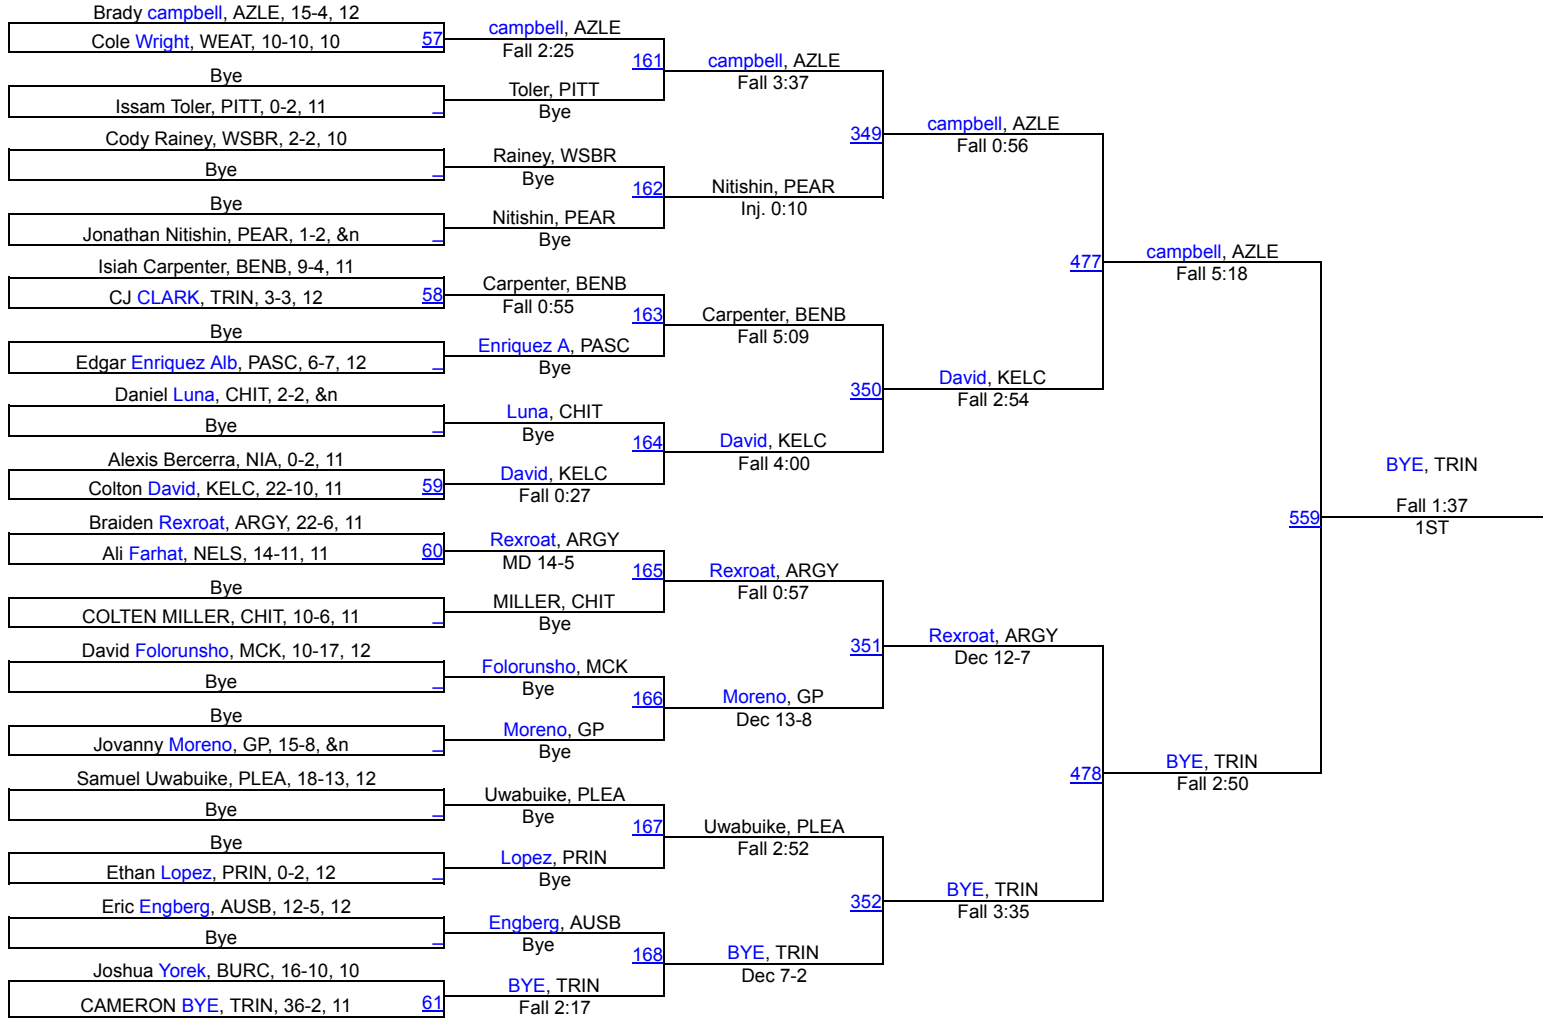

2019 Trojan Classic

160

160

2019 Trojan Classic

170

170

2019 Trojan Classic

182

182

2019 Trojan Classic

195

195

2019 Trojan Classic

220

220

2019 Trojan Classic