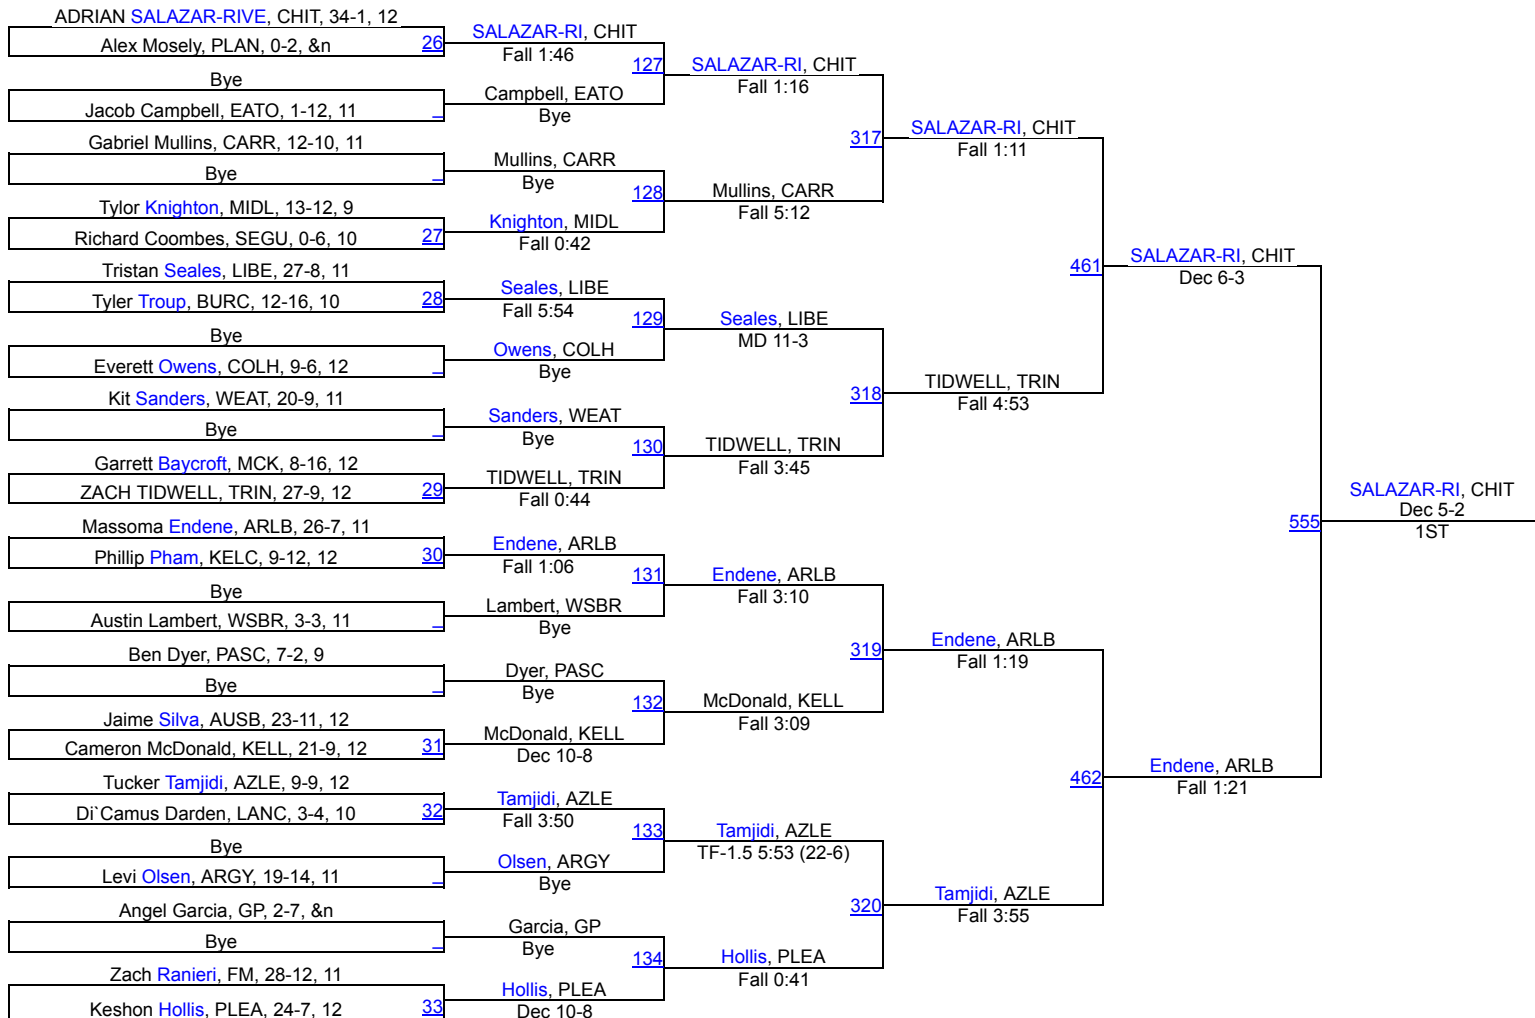

138

138

2019 Trojan Classic

145

145

2019 Trojan Classic

152

152