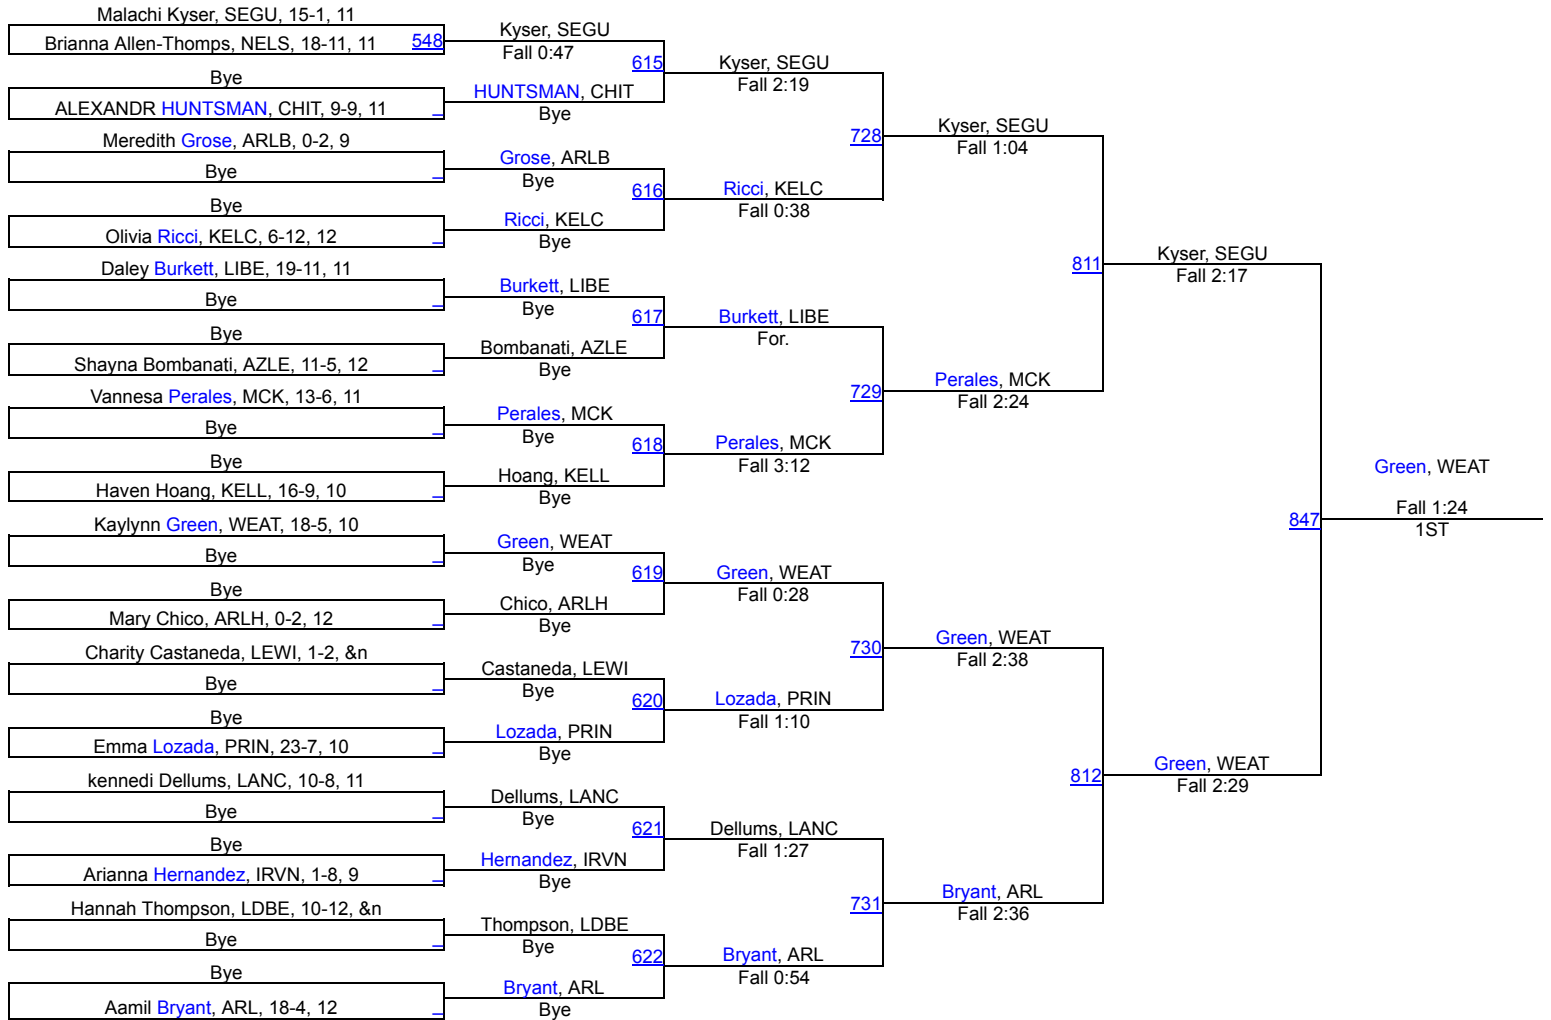

128

128

138

2019 Trojan Classic

148

2019 Trojan Classic

165

165

2019 Trojan Classic

185

185

2019 Trojan Classic

215