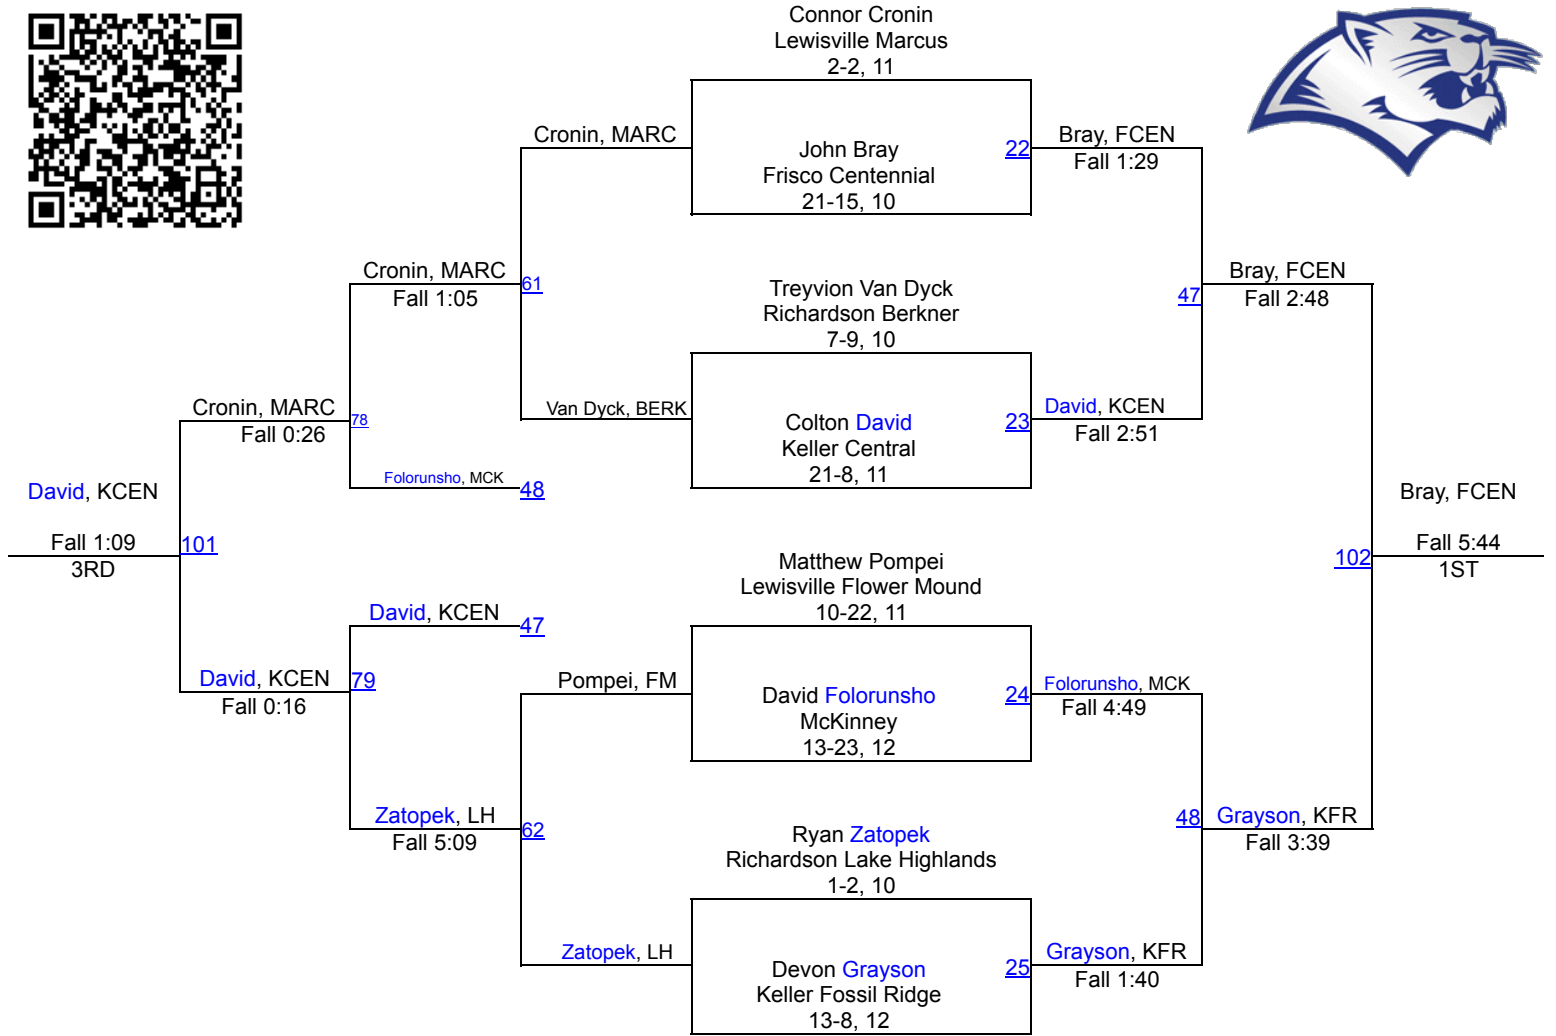

Jaguar Invitational

182 lbs