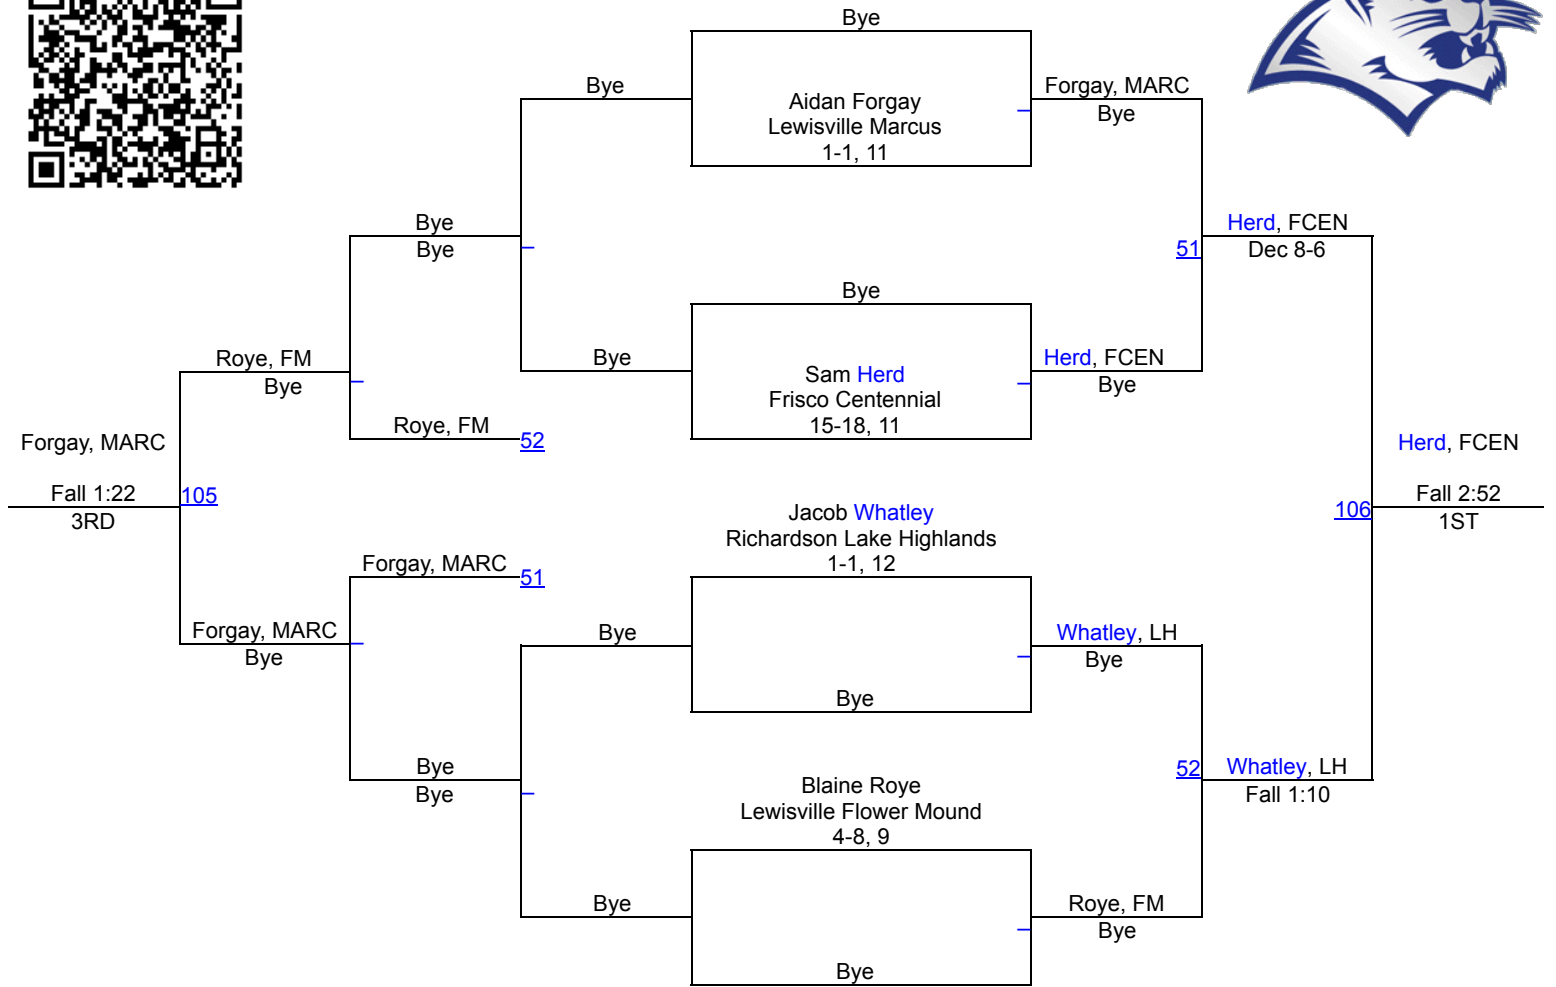

Jaguar Invitational

182 lbs

Jaguar Invitational

195 lbs

Jaguar Invitational

220 lbs

Jaguar Invitational

285 lbs