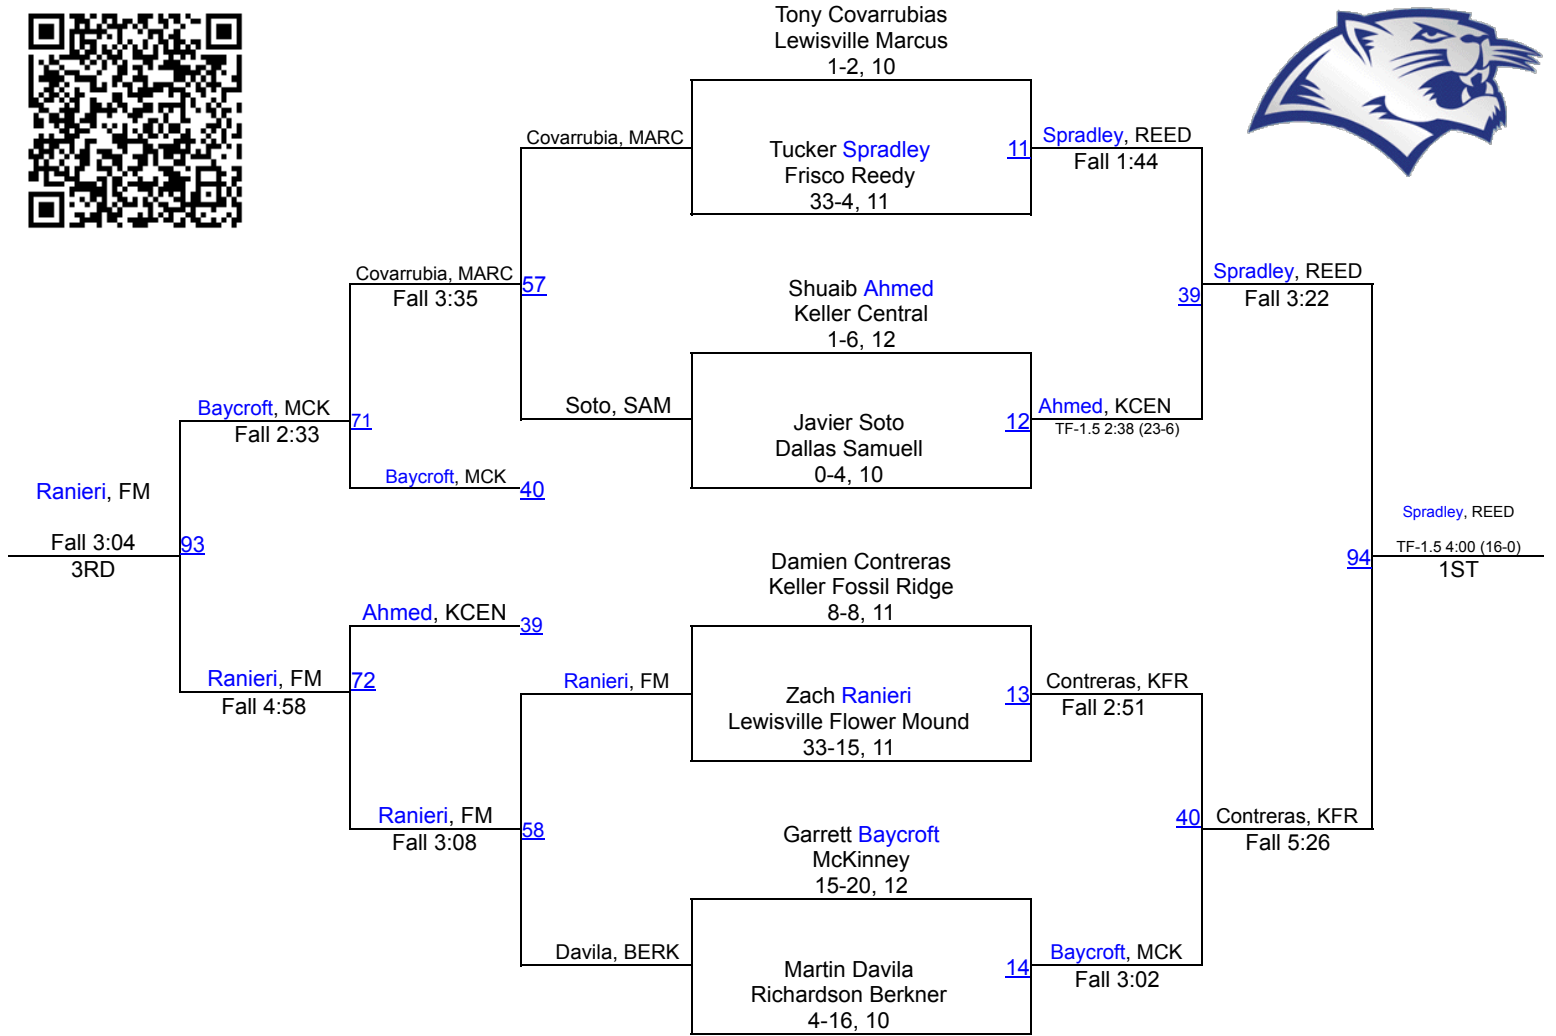

Jaguar Invitational

145 lbs