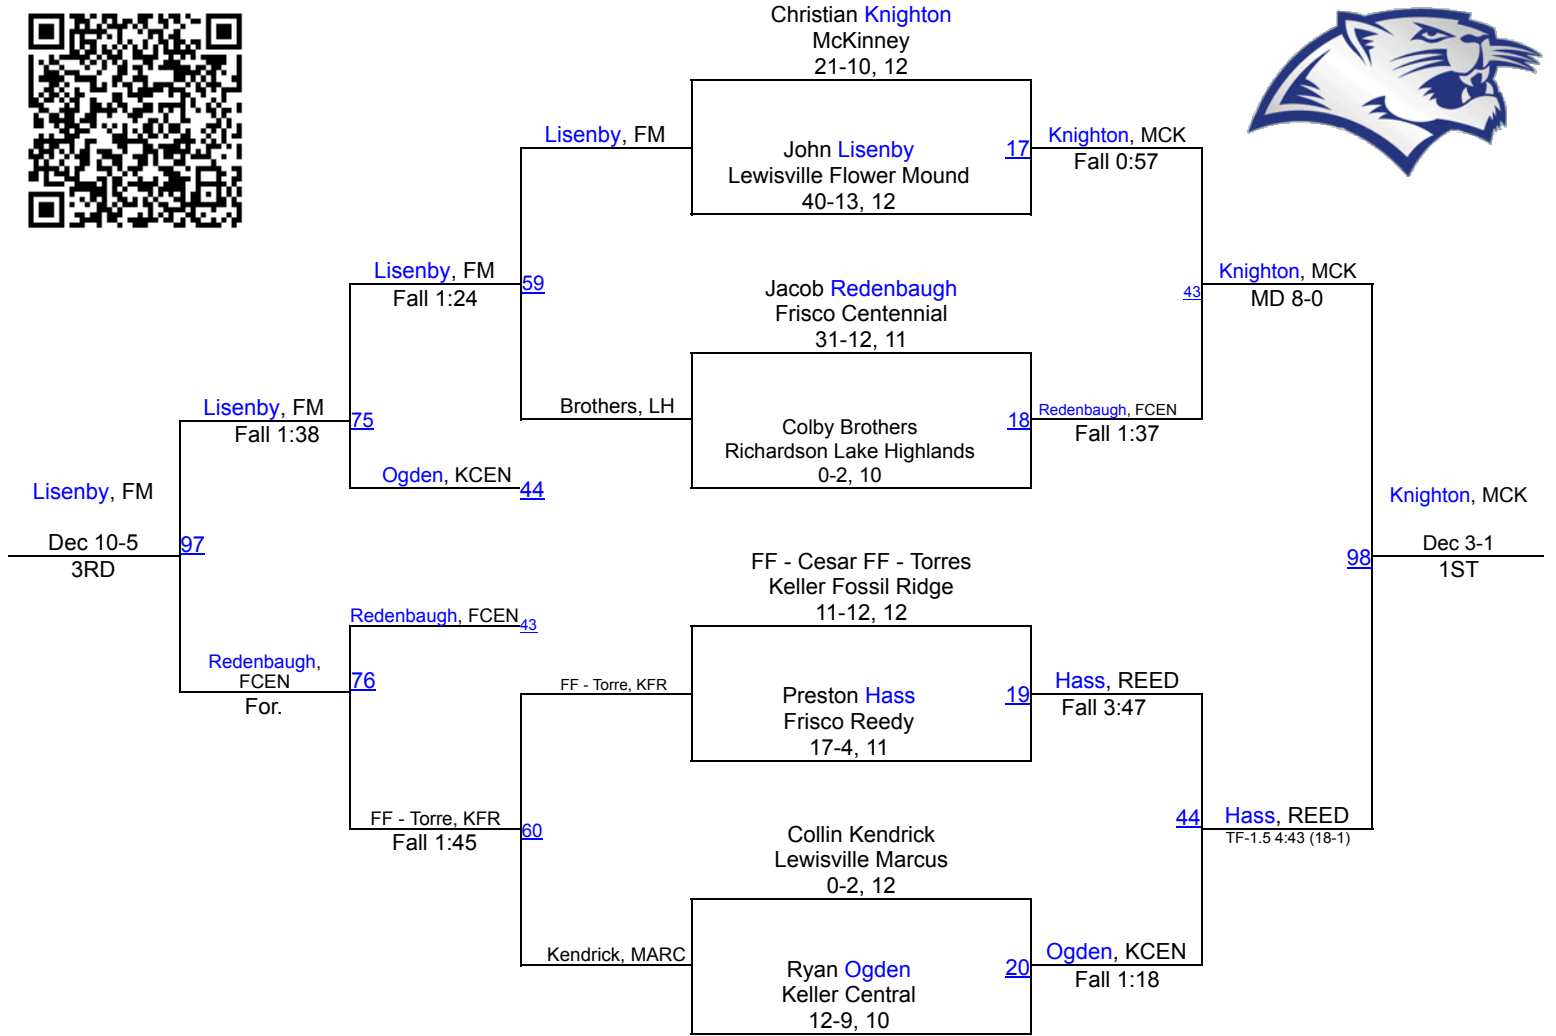

Jaguar Invitational

138 lbs

Jaguar Invitational

145 lbs

Jaguar Invitational

160 lbs

Jaguar Invitational

170 lbs