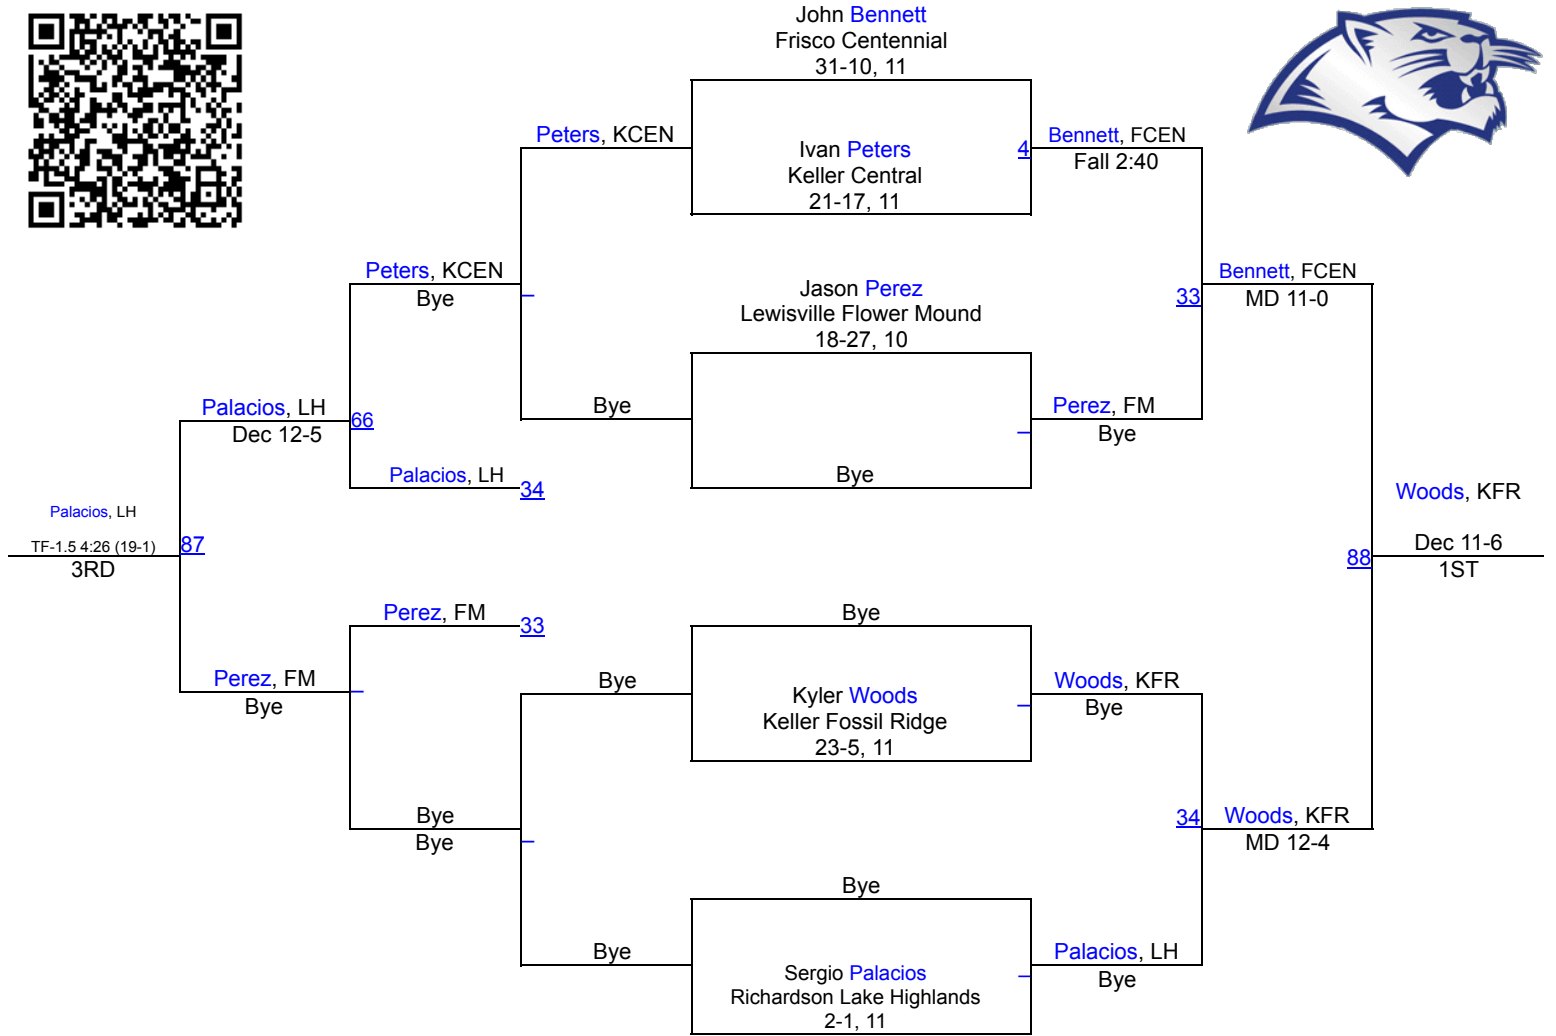

Jaguar Invitational

106 lbs

Jaguar Invitational

113 lbs

Jaguar Invitational

126 lbs

Jaguar Invitational

132 lbs

Jaguar Invitational

138 lbs

Jaguar Invitational

145 lbs

Jaguar Invitational

160 lbs

Jaguar Invitational

170 lbs

Jaguar Invitational

182 lbs

Jaguar Invitational

195 lbs

Jaguar Invitational

220 lbs

Jaguar Invitational

285 lbs