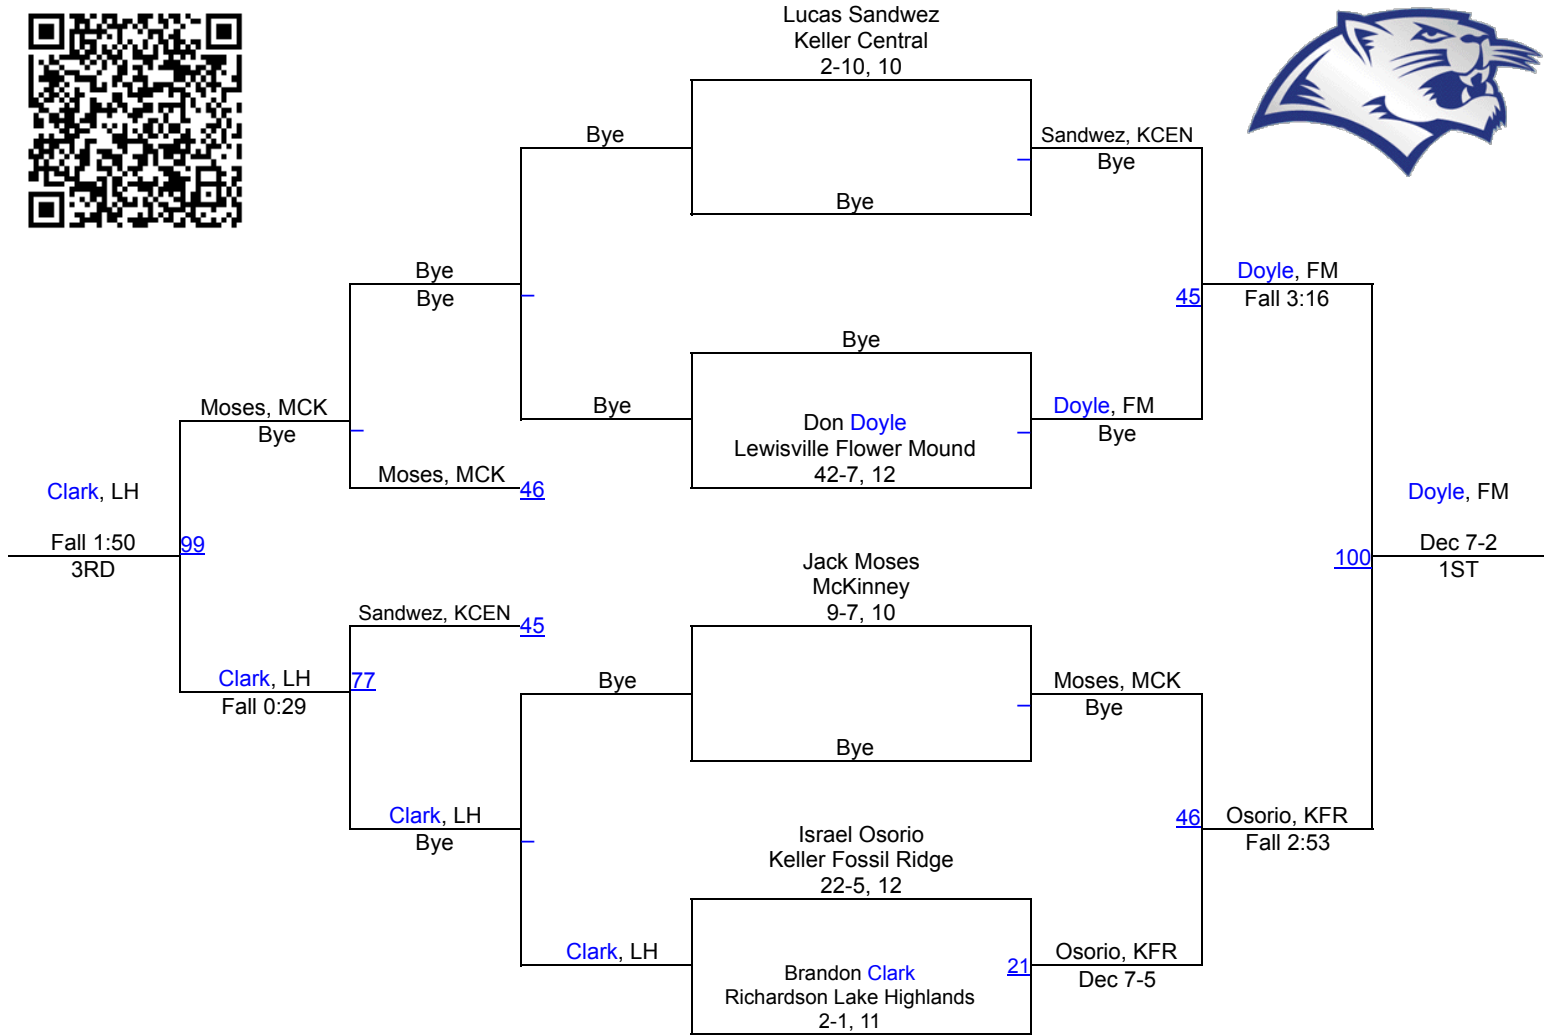

Jaguar Invitational

138 lbs

Jaguar Invitational

145 lbs

Jaguar Invitational

160 lbs

Jaguar Invitational

170 lbs

Jaguar Invitational

182 lbs

Jaguar Invitational

195 lbs

Jaguar Invitational

220 lbs

Jaguar Invitational

285 lbs