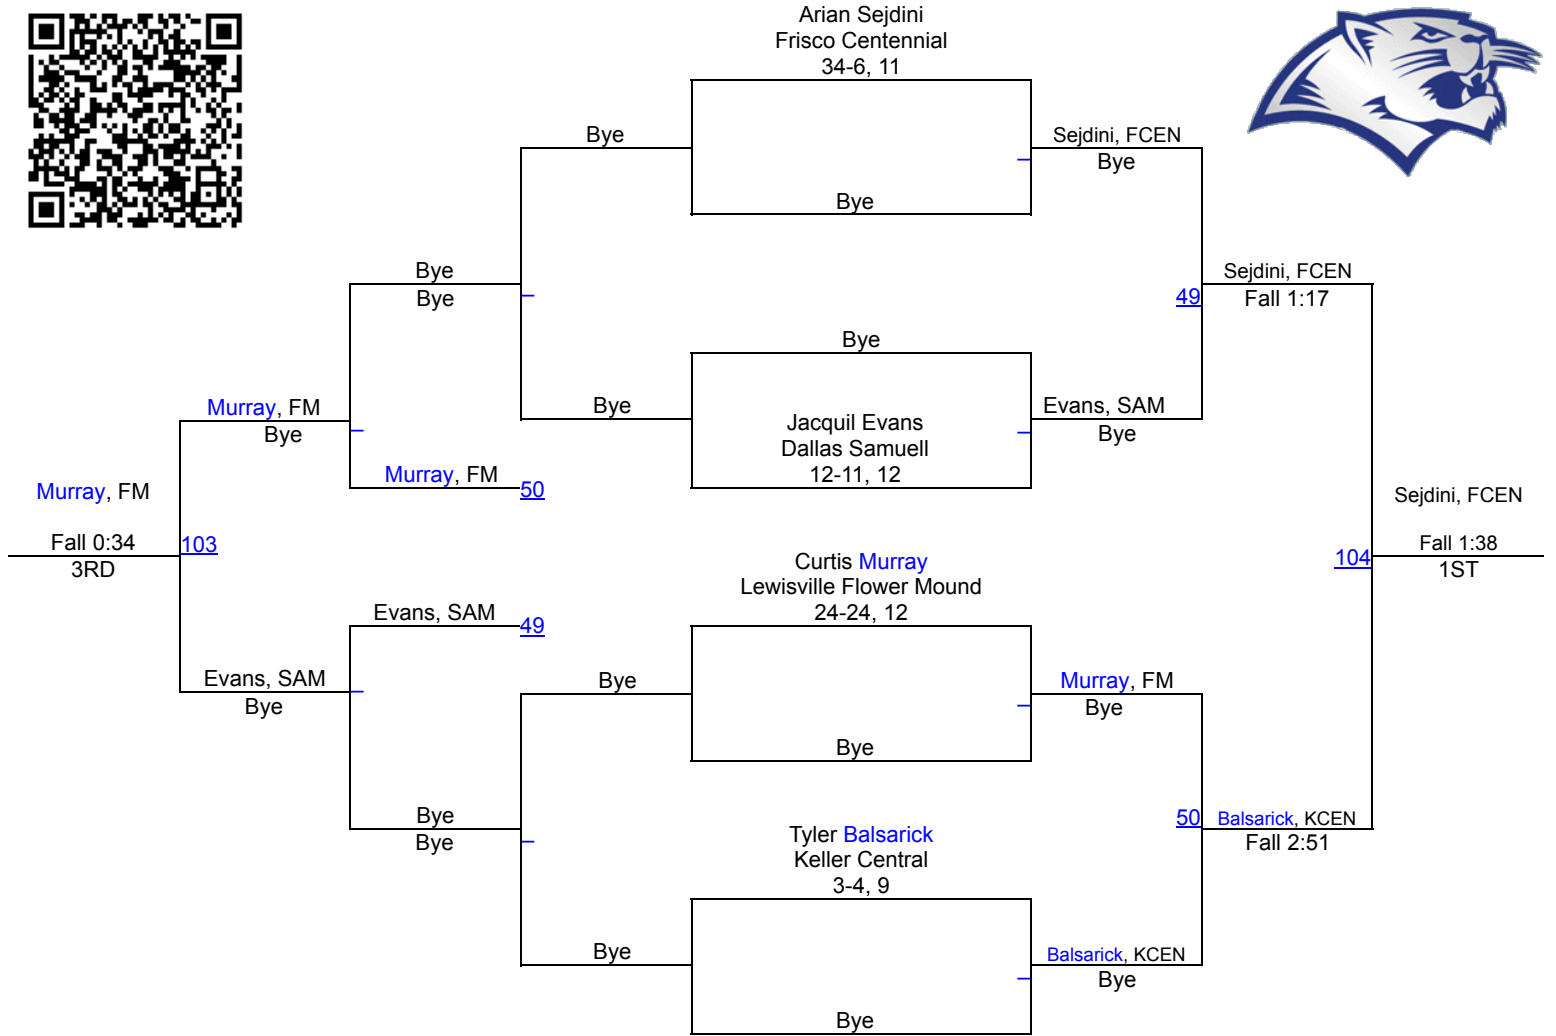

Jaguar Invitational

182 lbs

Jaguar Invitational

195 lbs

Jaguar Invitational

220 lbs

Jaguar Invitational

285 lbs