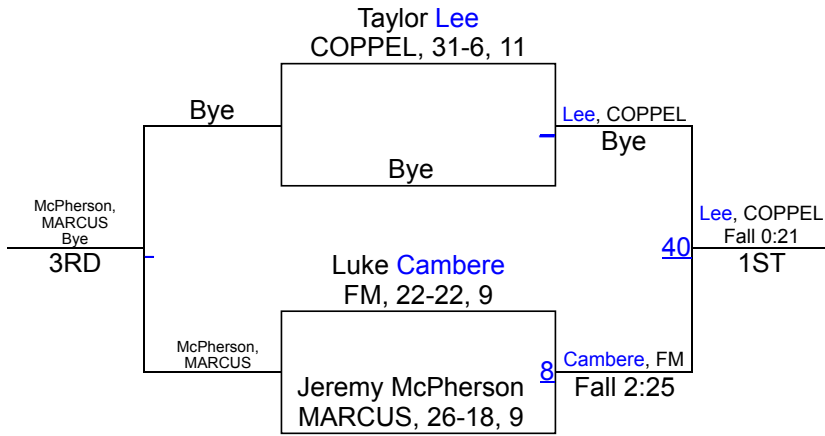

# 2018 UIL District 6-6A - Boys **6A 106 lbs**