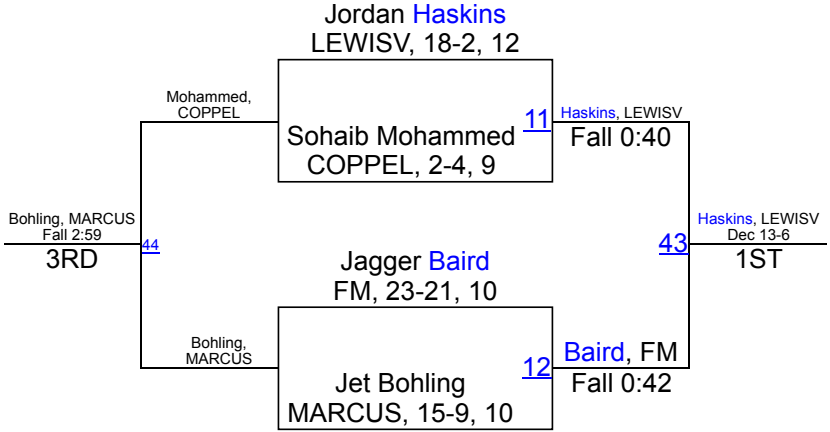

2018 UIL District 6-6A - Boys **6A 120 lbs**