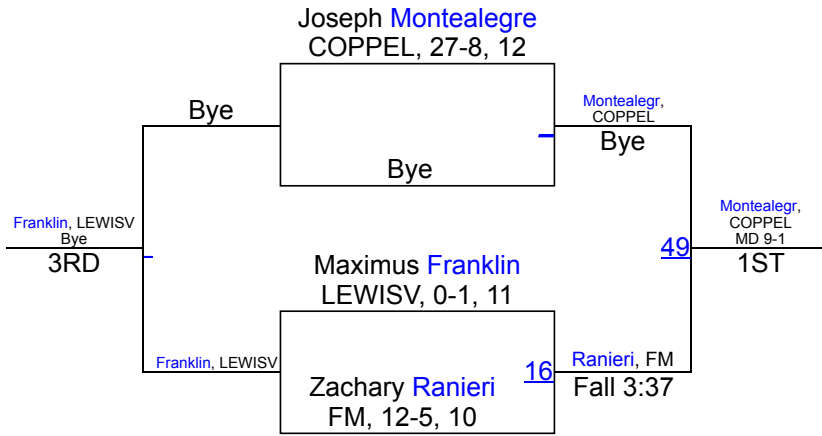

2018 UIL District 6-6A - Boys **6A 138 lbs**