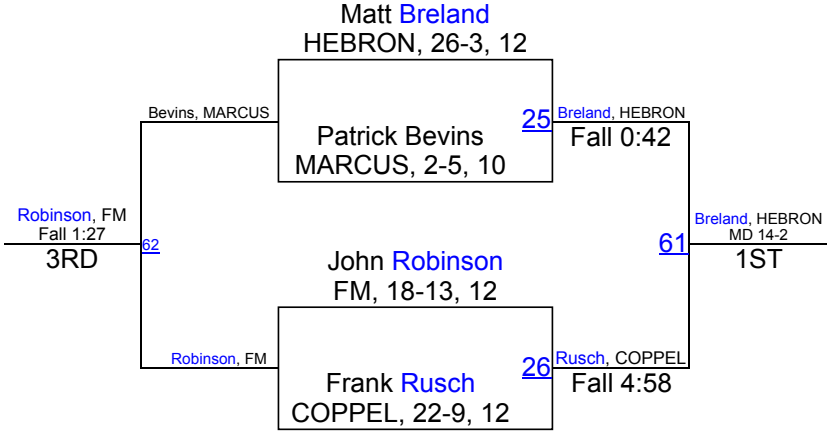

2018 UIL District 6-6A - Boys **6A 182 lbs**