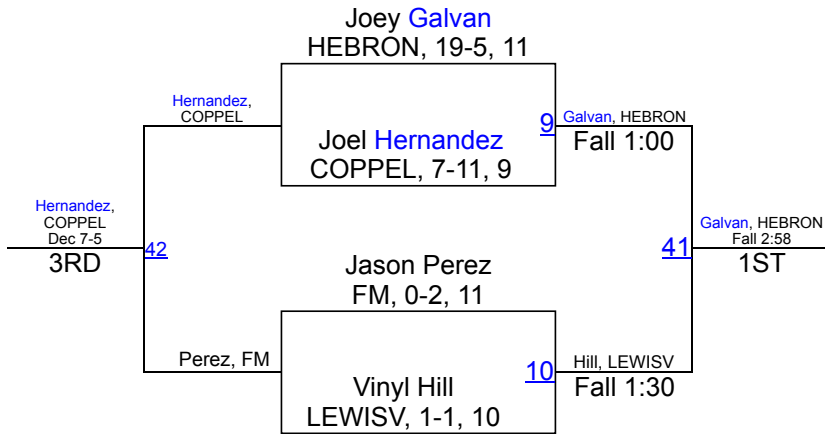

2018 UIL District 6-6A - Boys **6A 113 lbs**