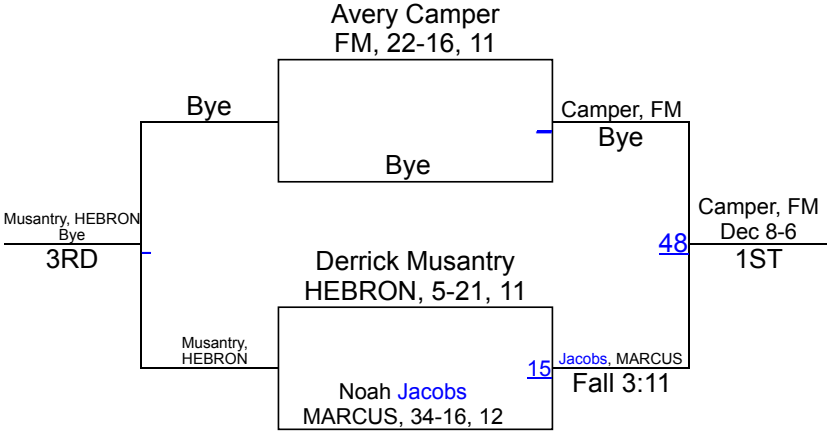

2018 UIL District 6-6A - Boys **6A 132 lbs**