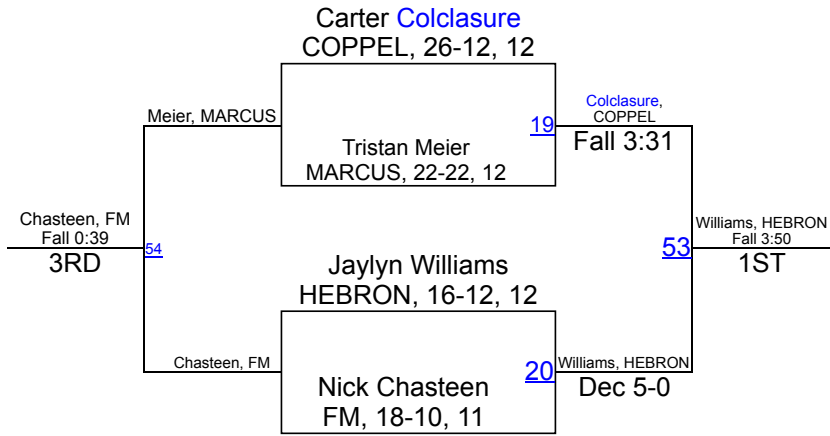

2018 UIL District 6-6A - Boys **6A 152 lbs**