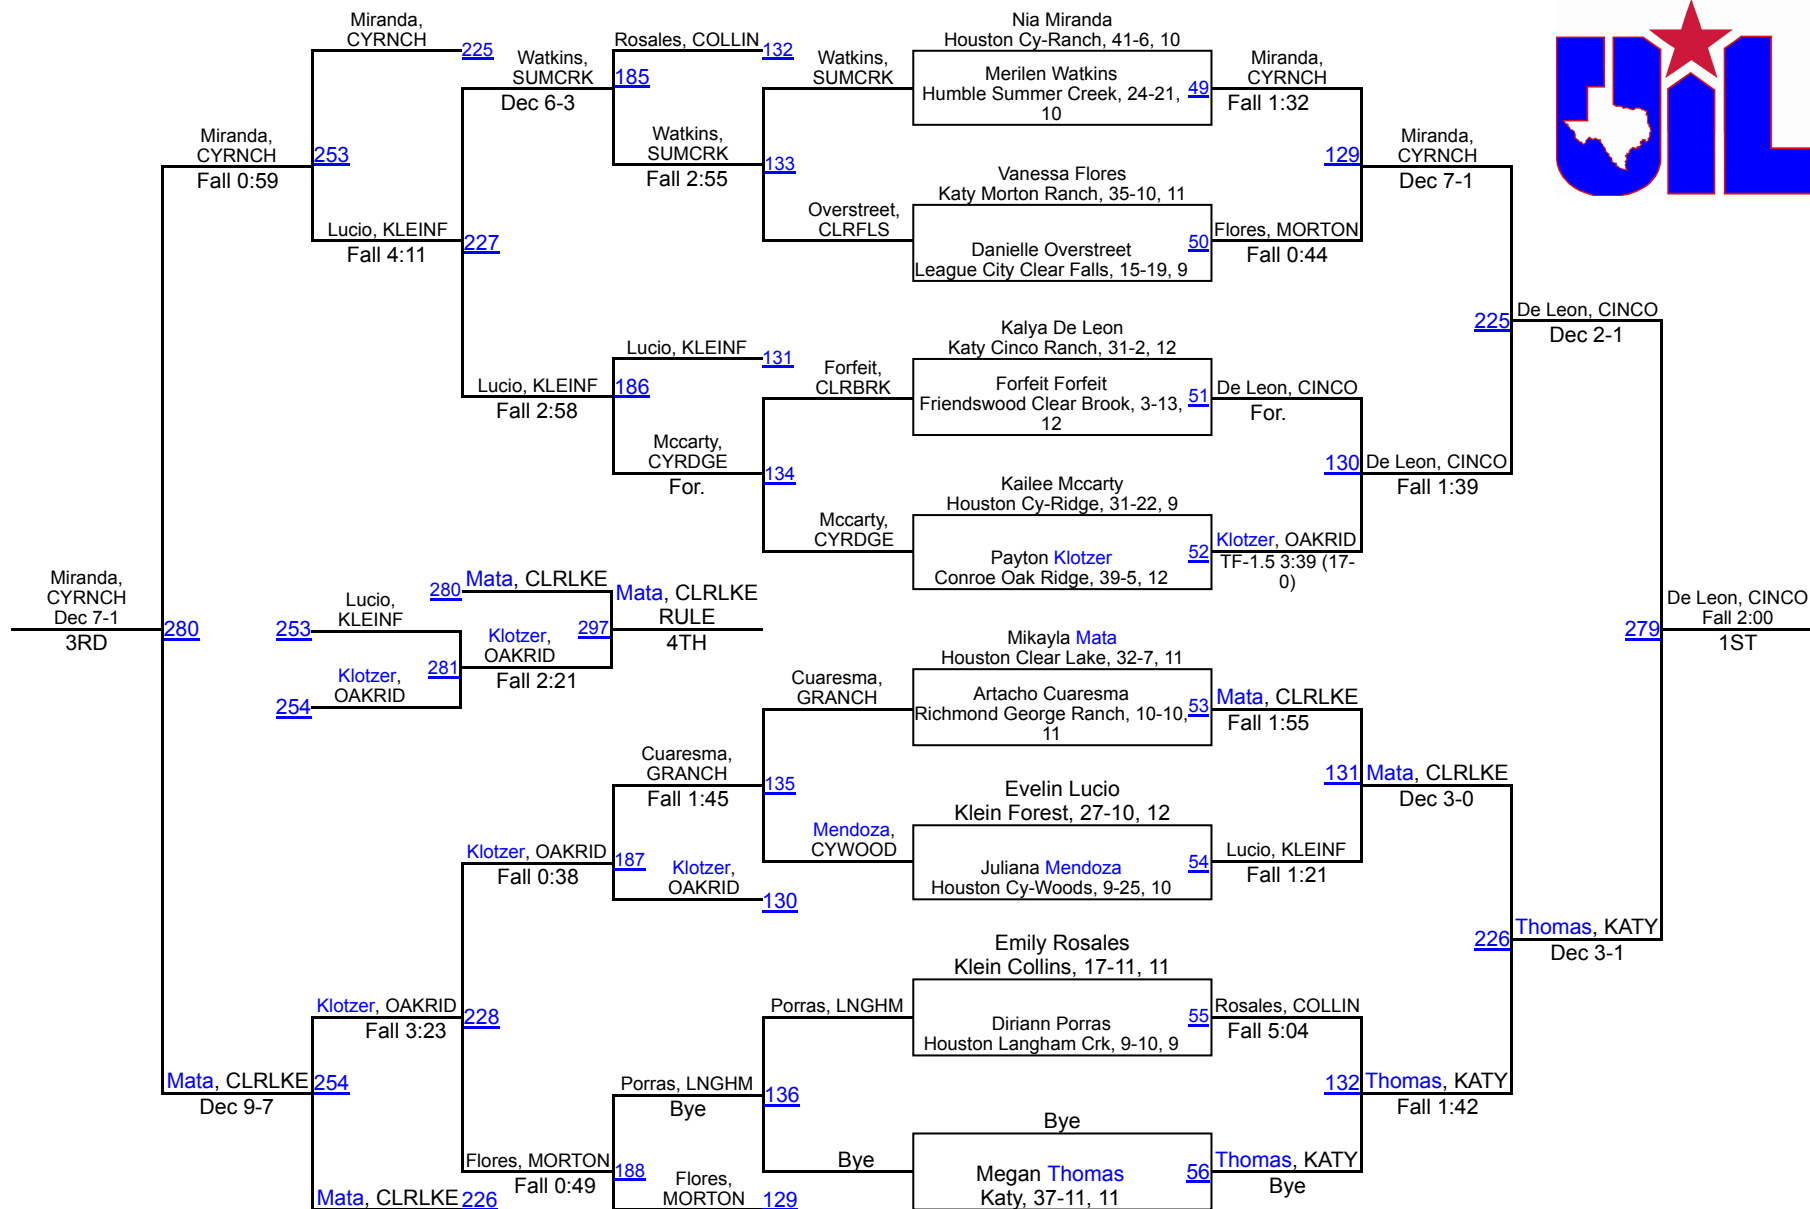

2018 UIL Region 3 - 6A Girls

6A 148 lbs