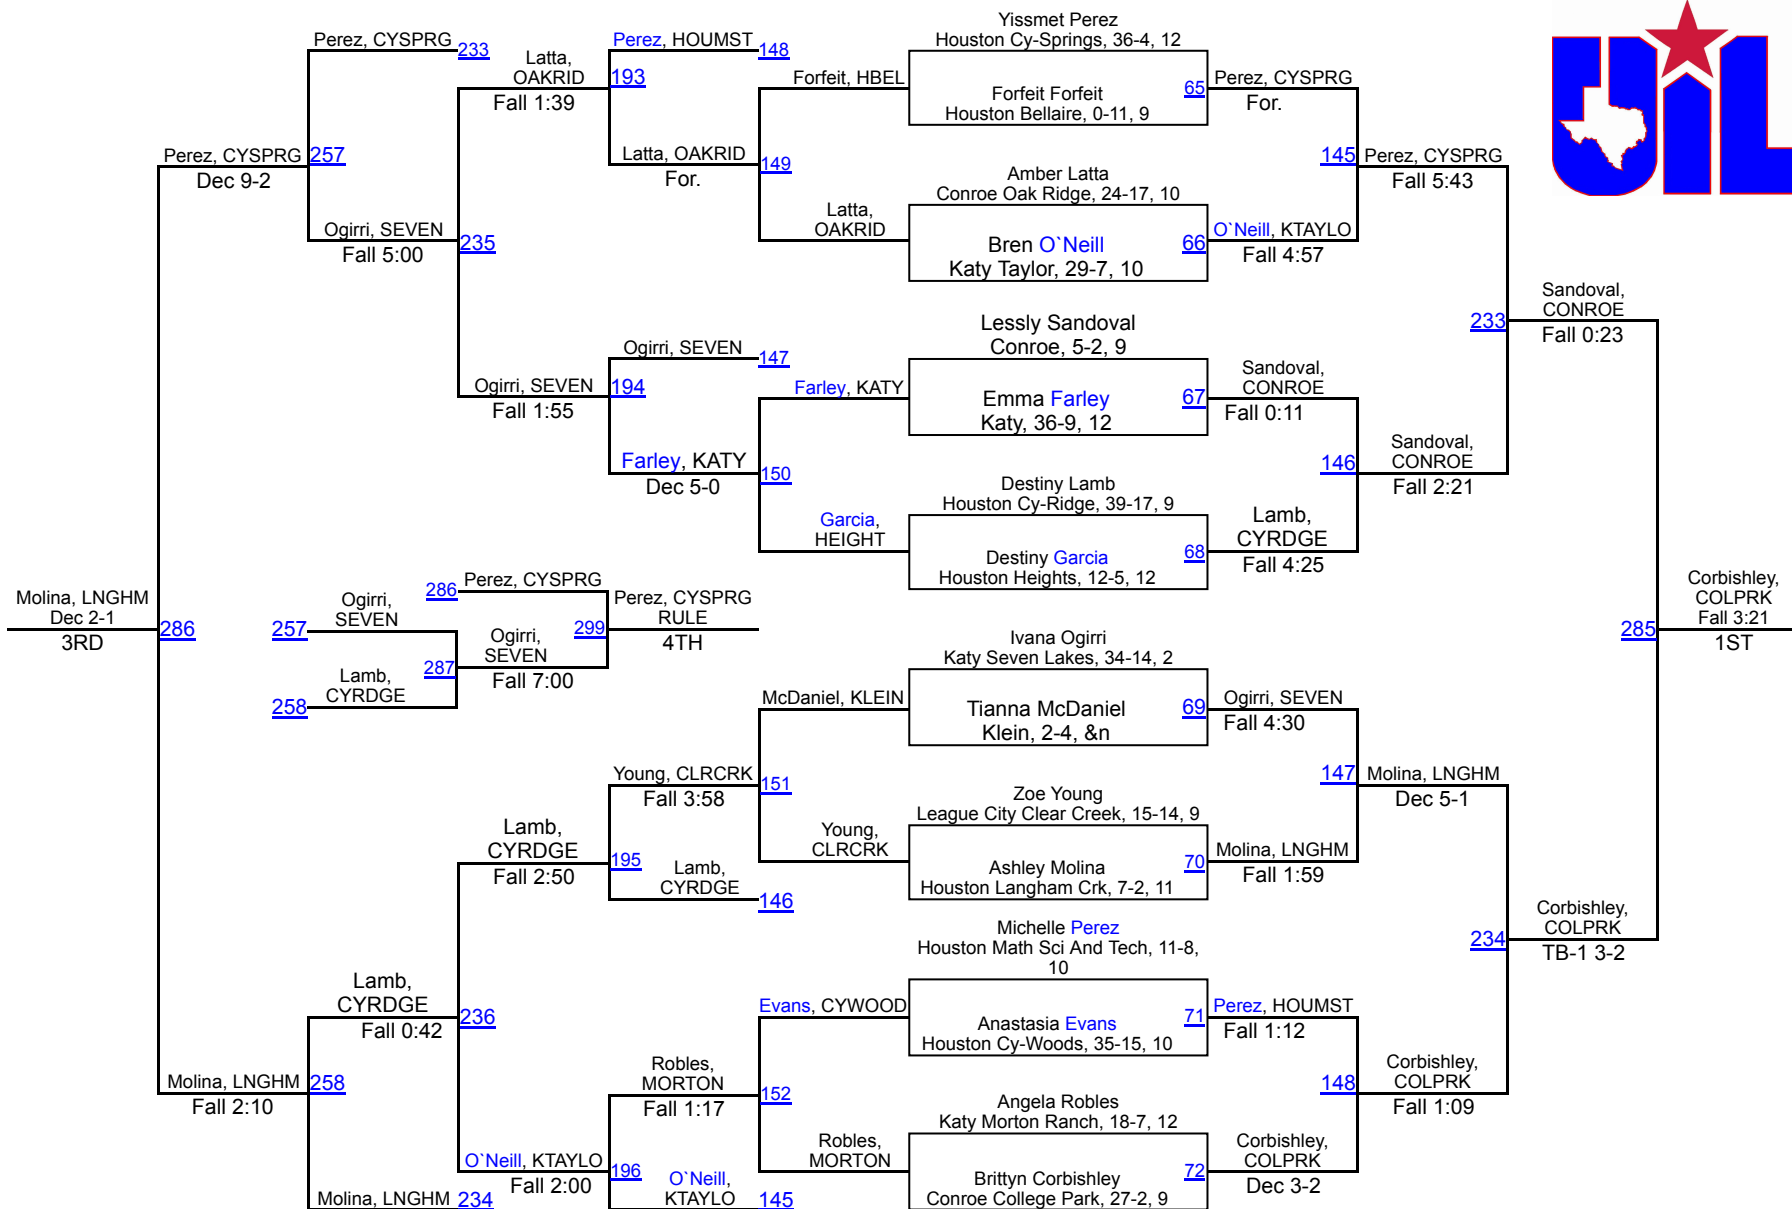

2018 UIL Region 3 - 6A Girls

6A 185 lbs