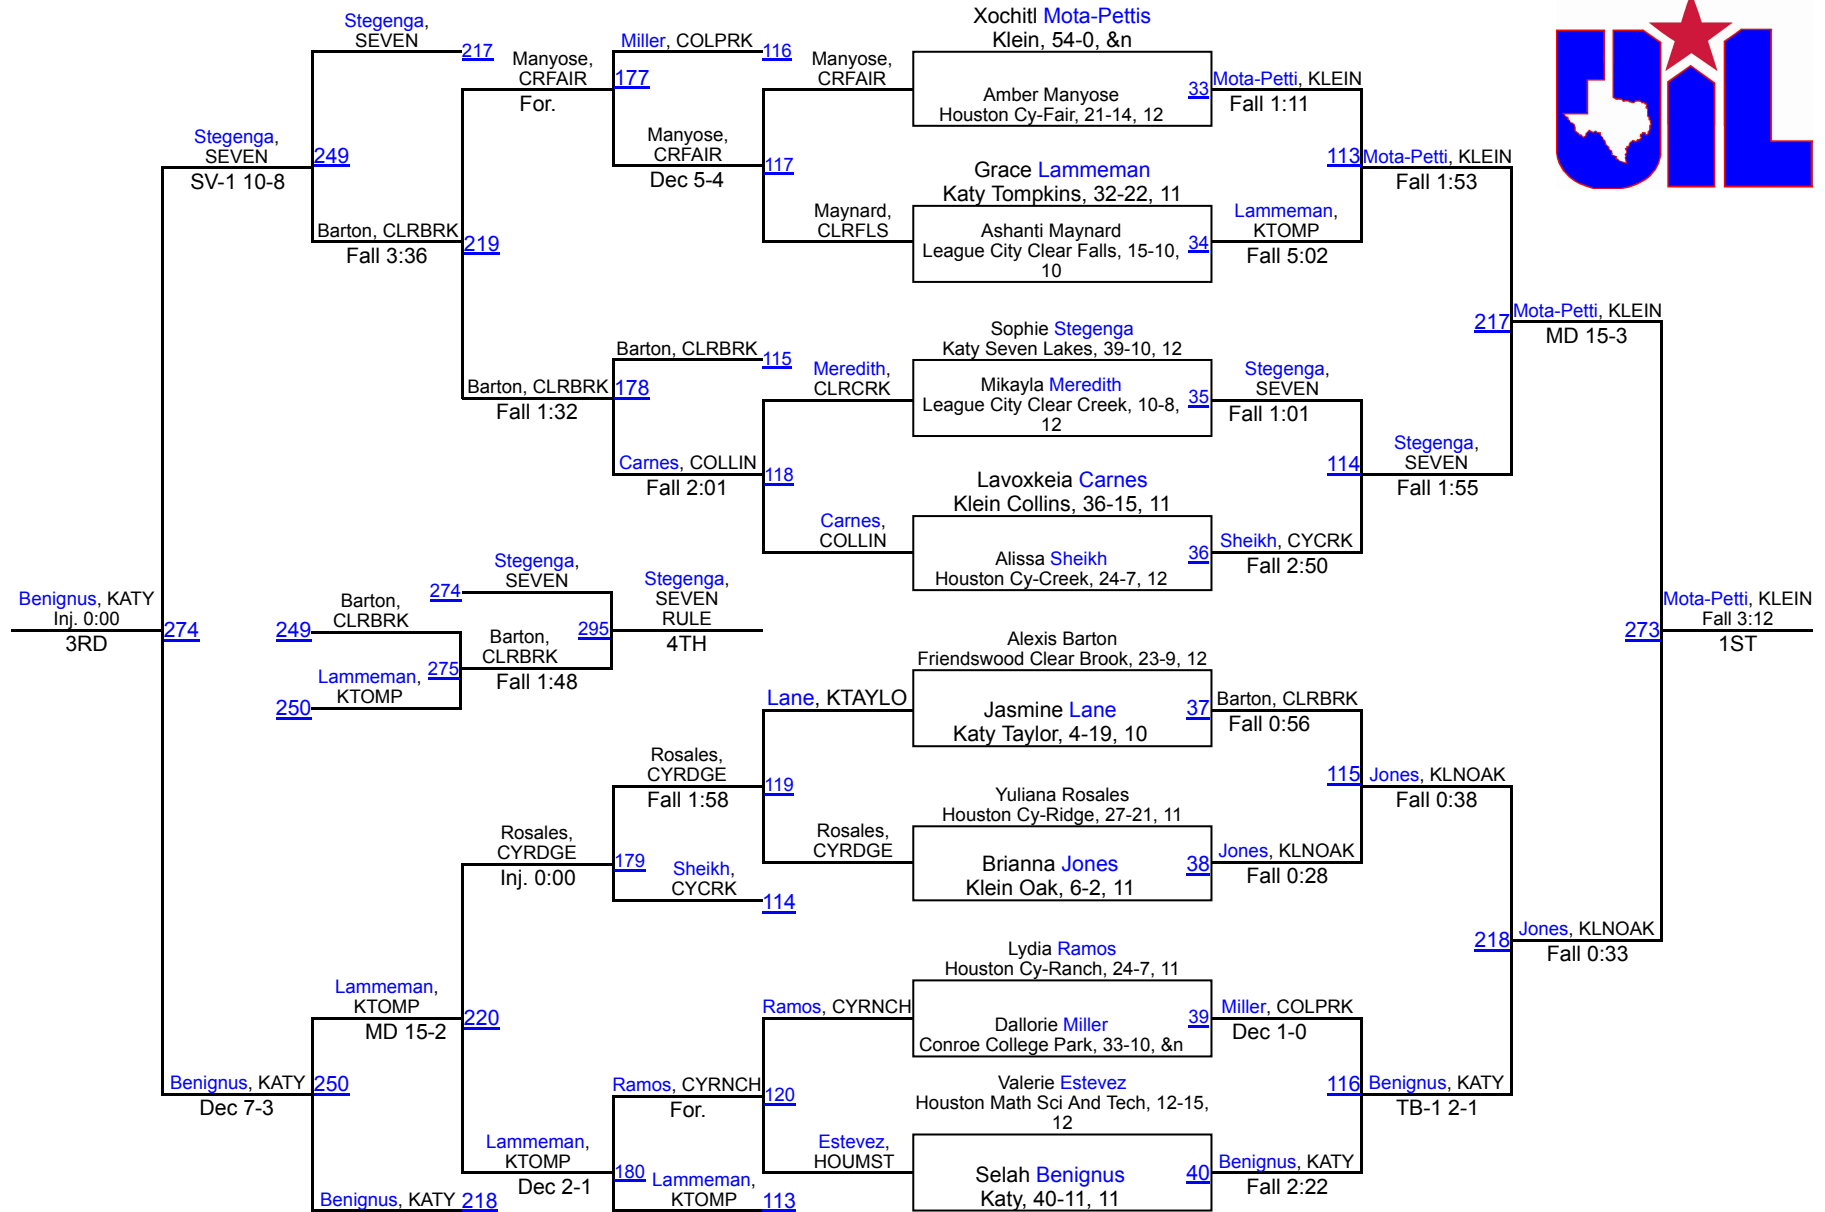

2018 UIL Region 3 - 6A Girls

6A 128 lbs