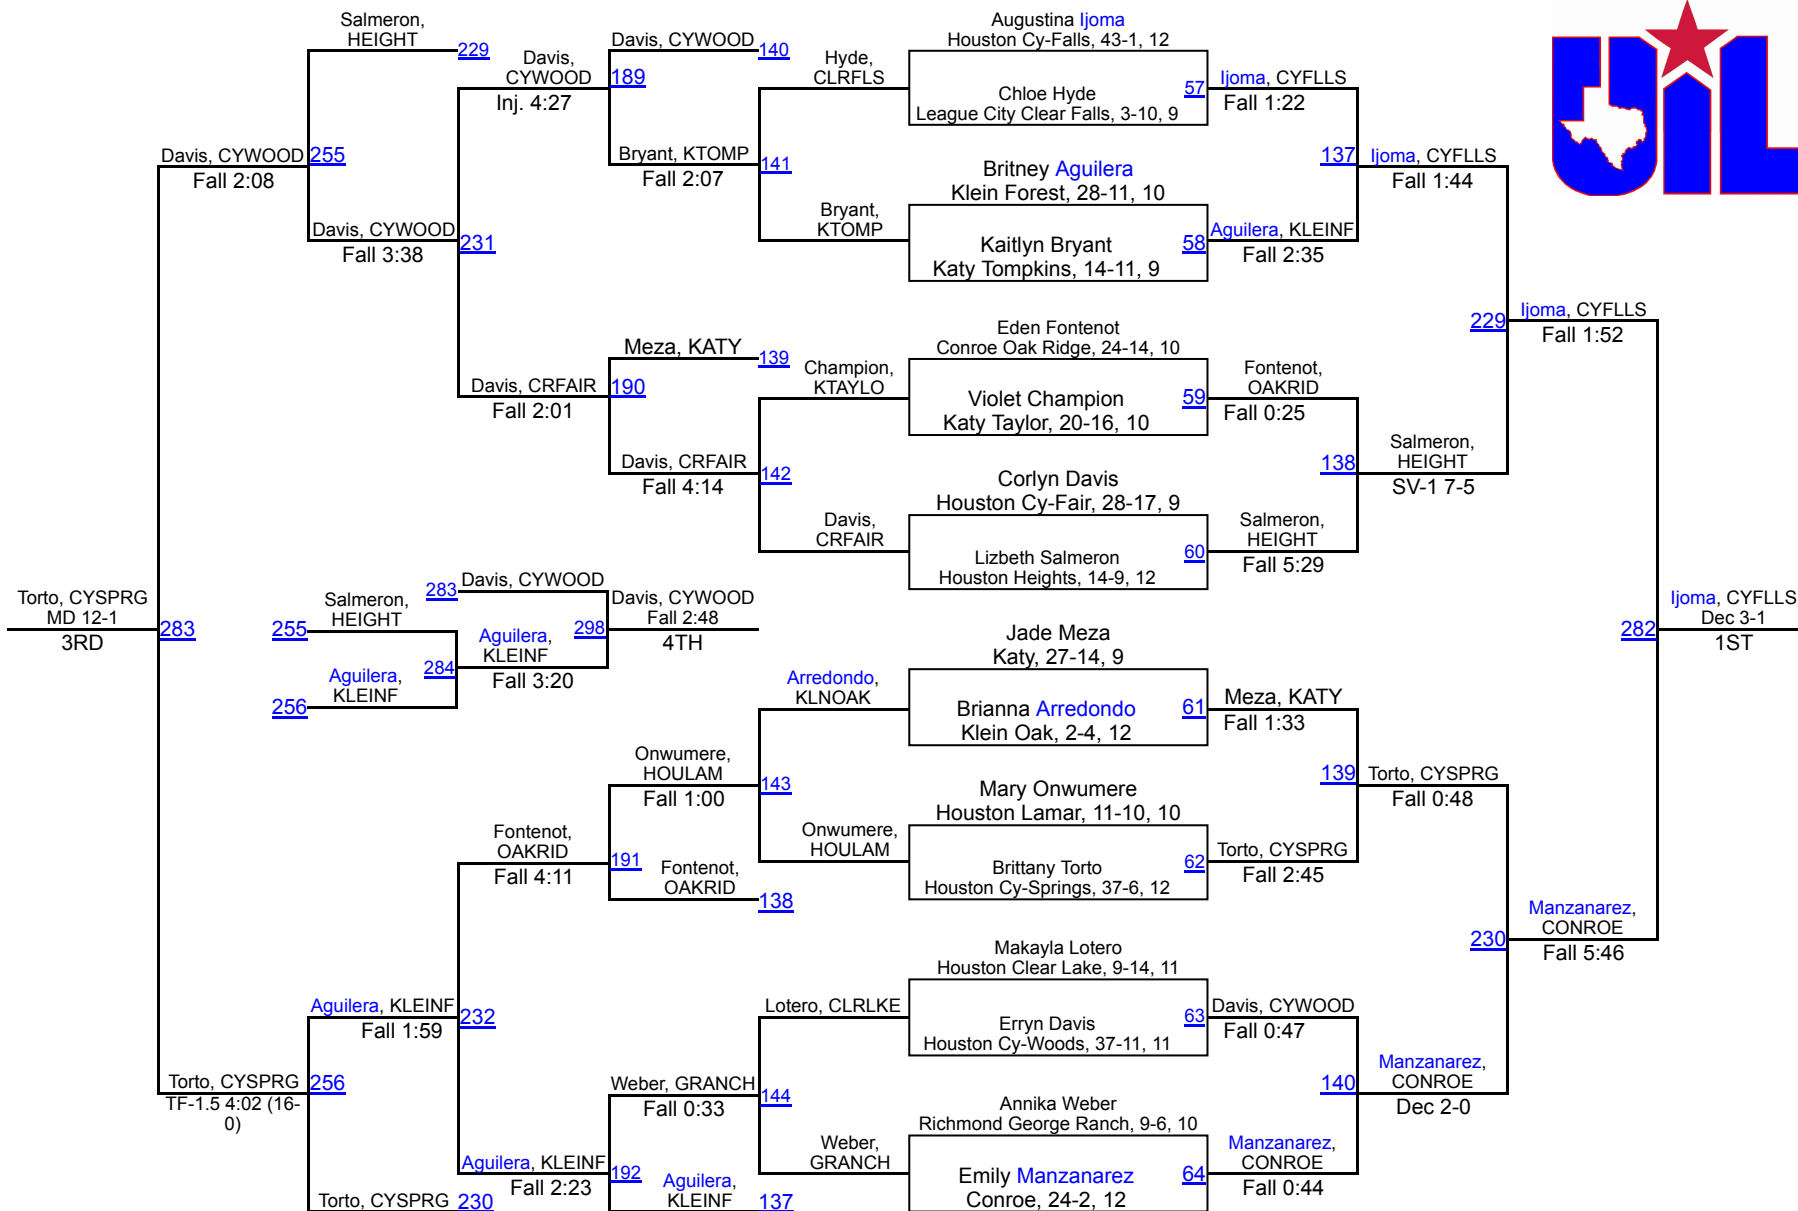

2018 UIL Region 3 - 6A Girls

6A 165 lbs