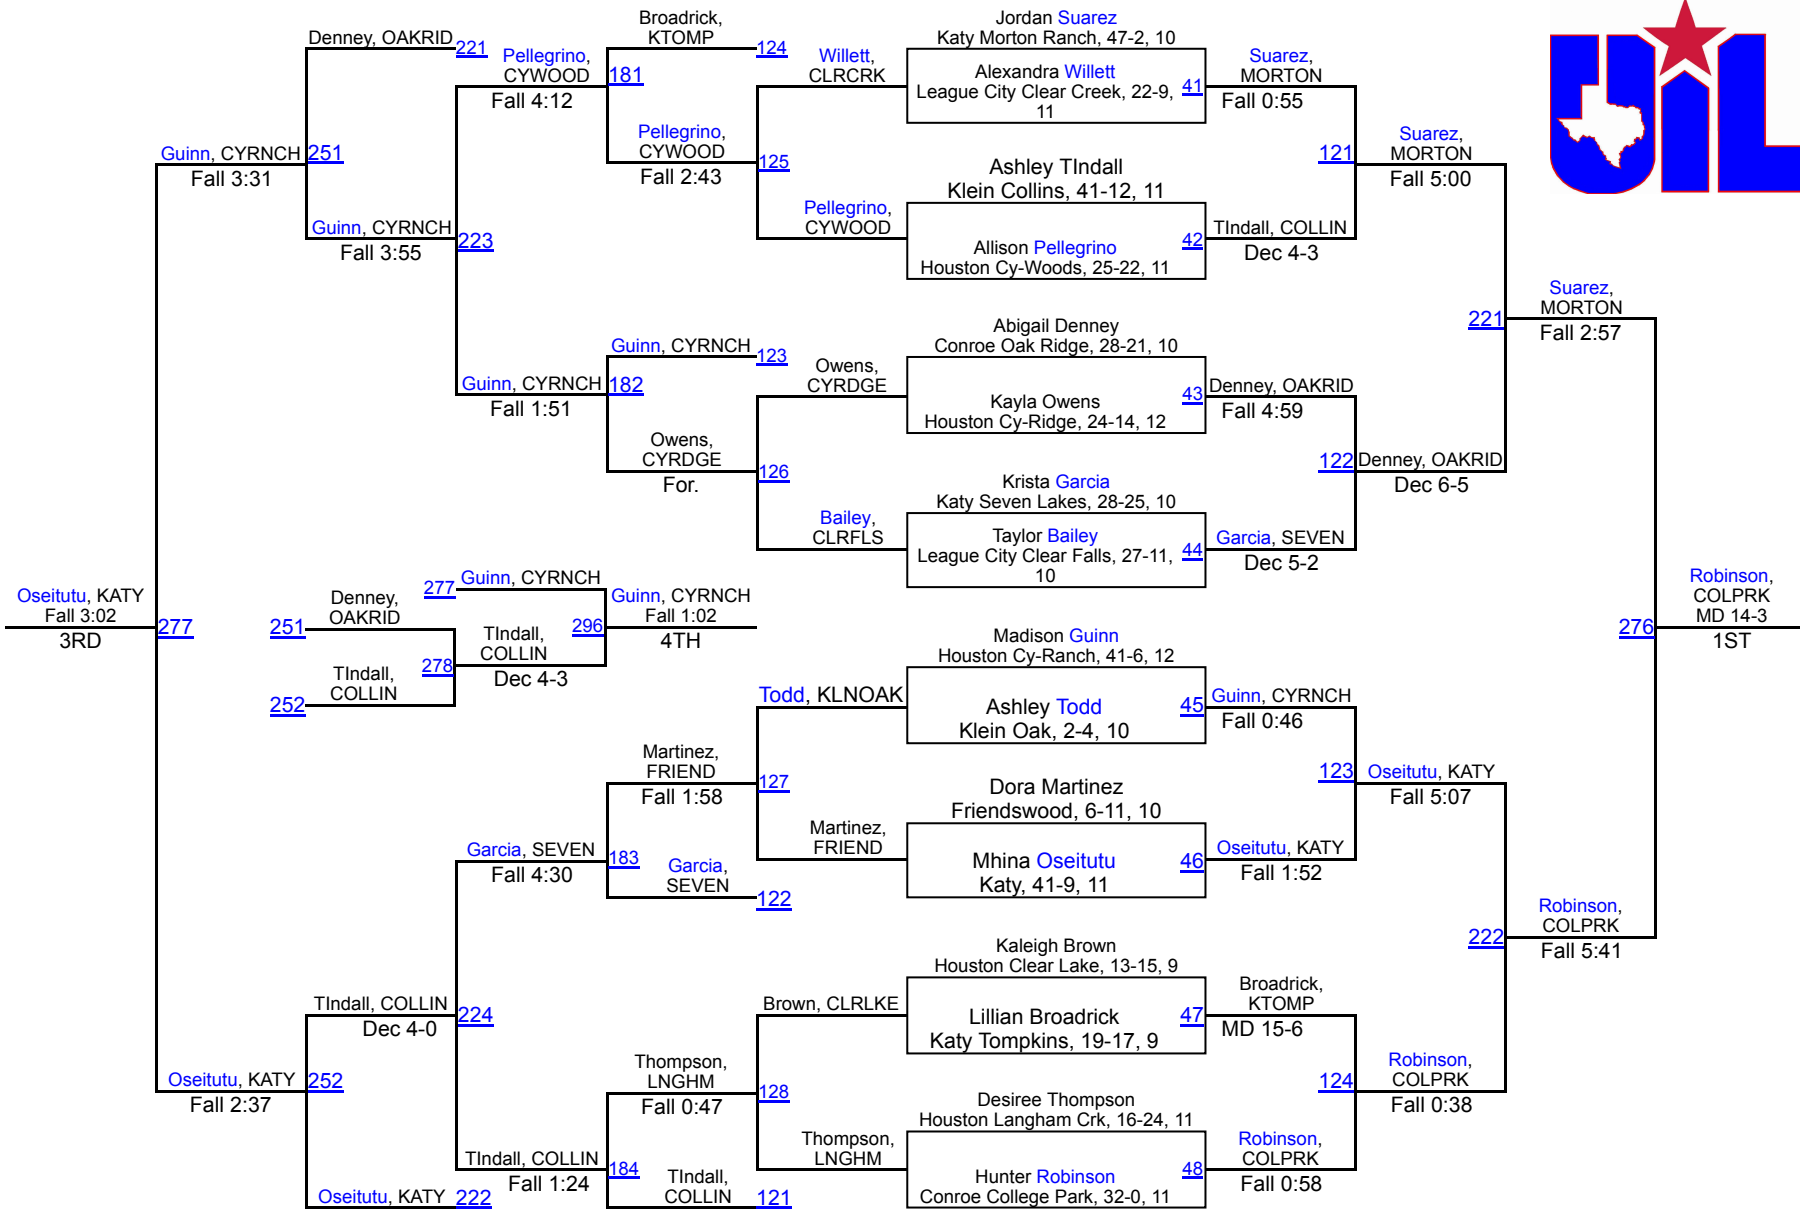

2018 UIL Region 3 - 6A Girls

6A 138 lbs