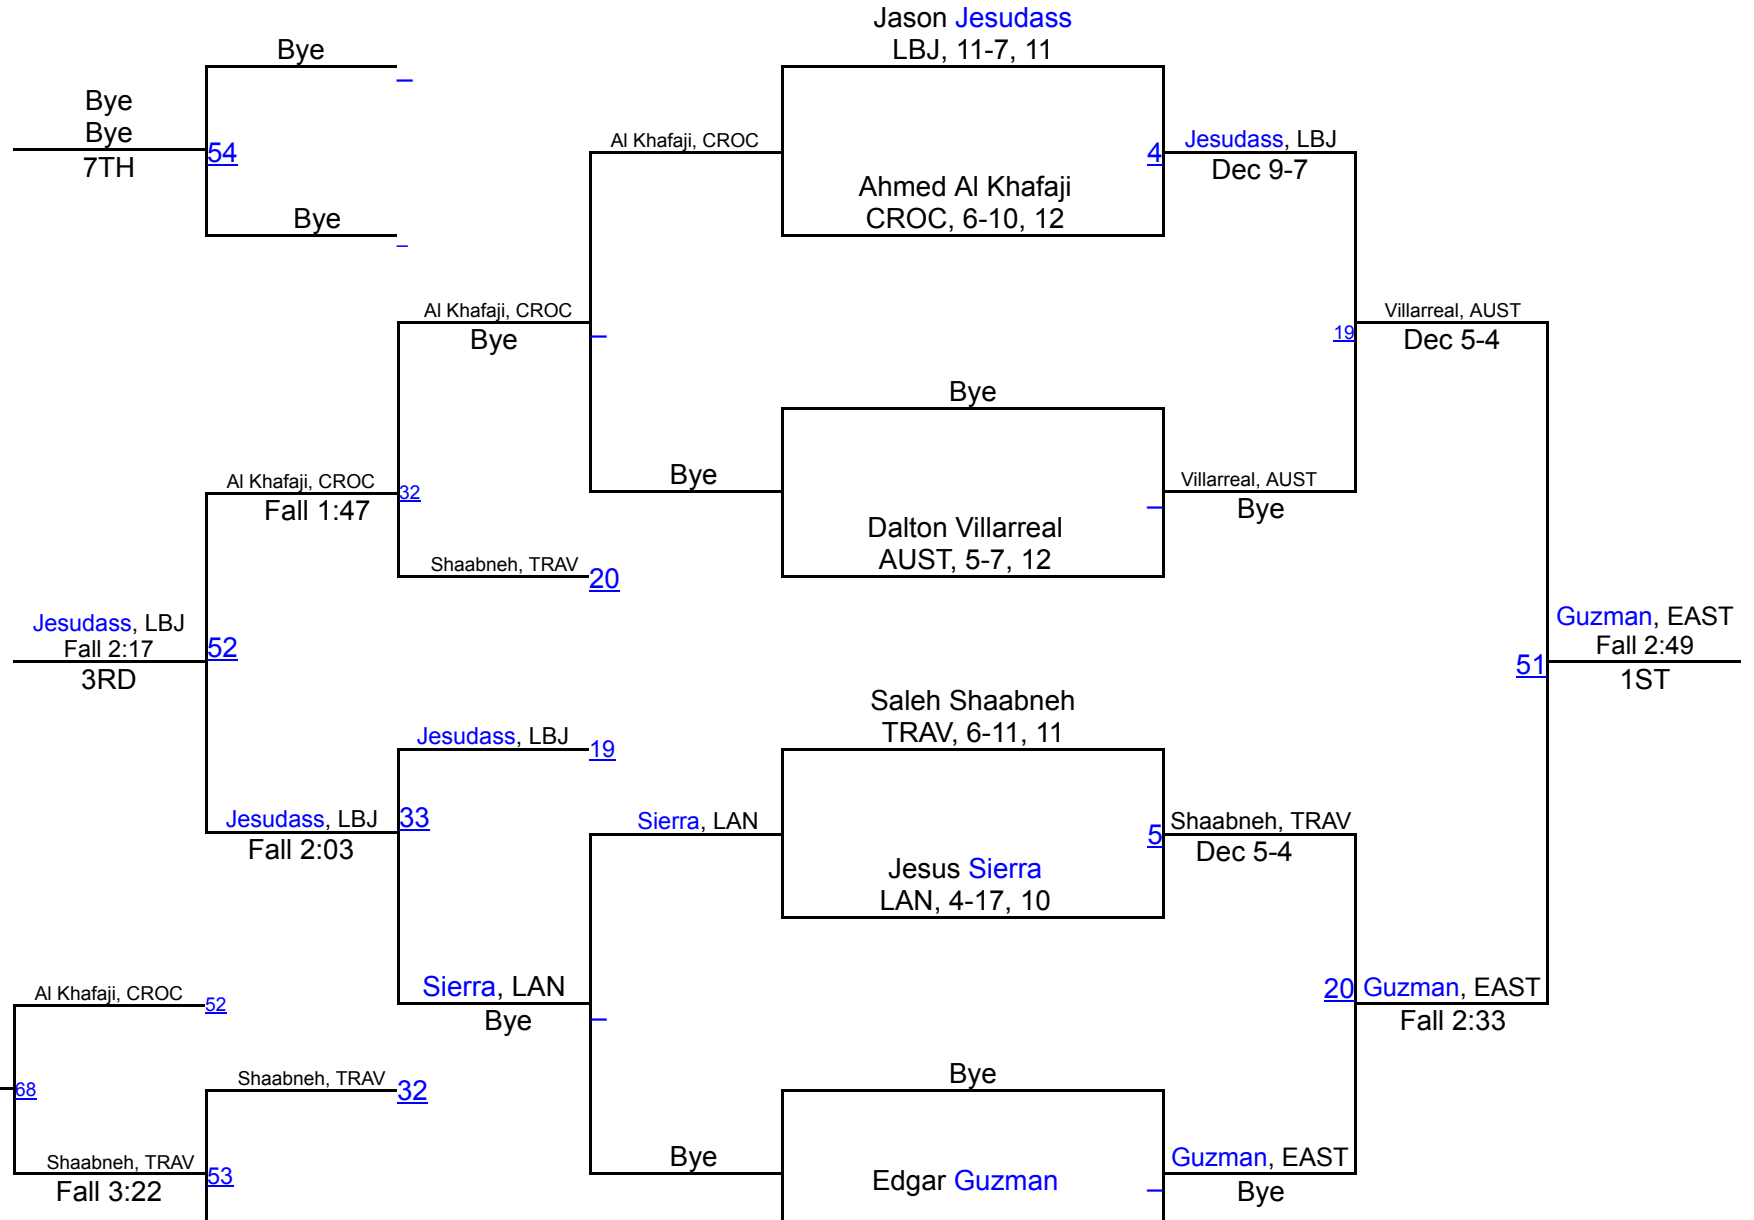

2018 District 14-5A Boys

160