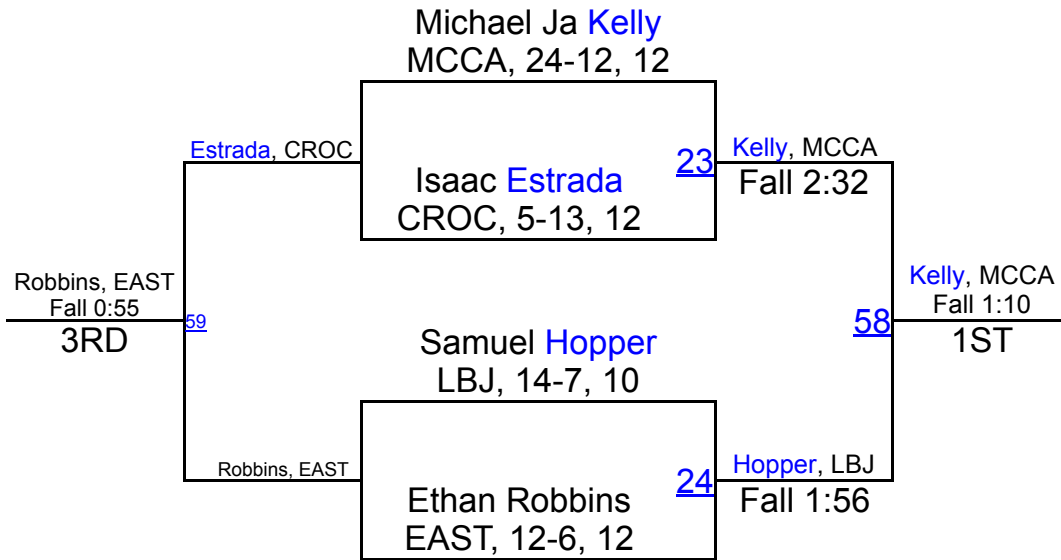

2018 District 14-5A Boys

182