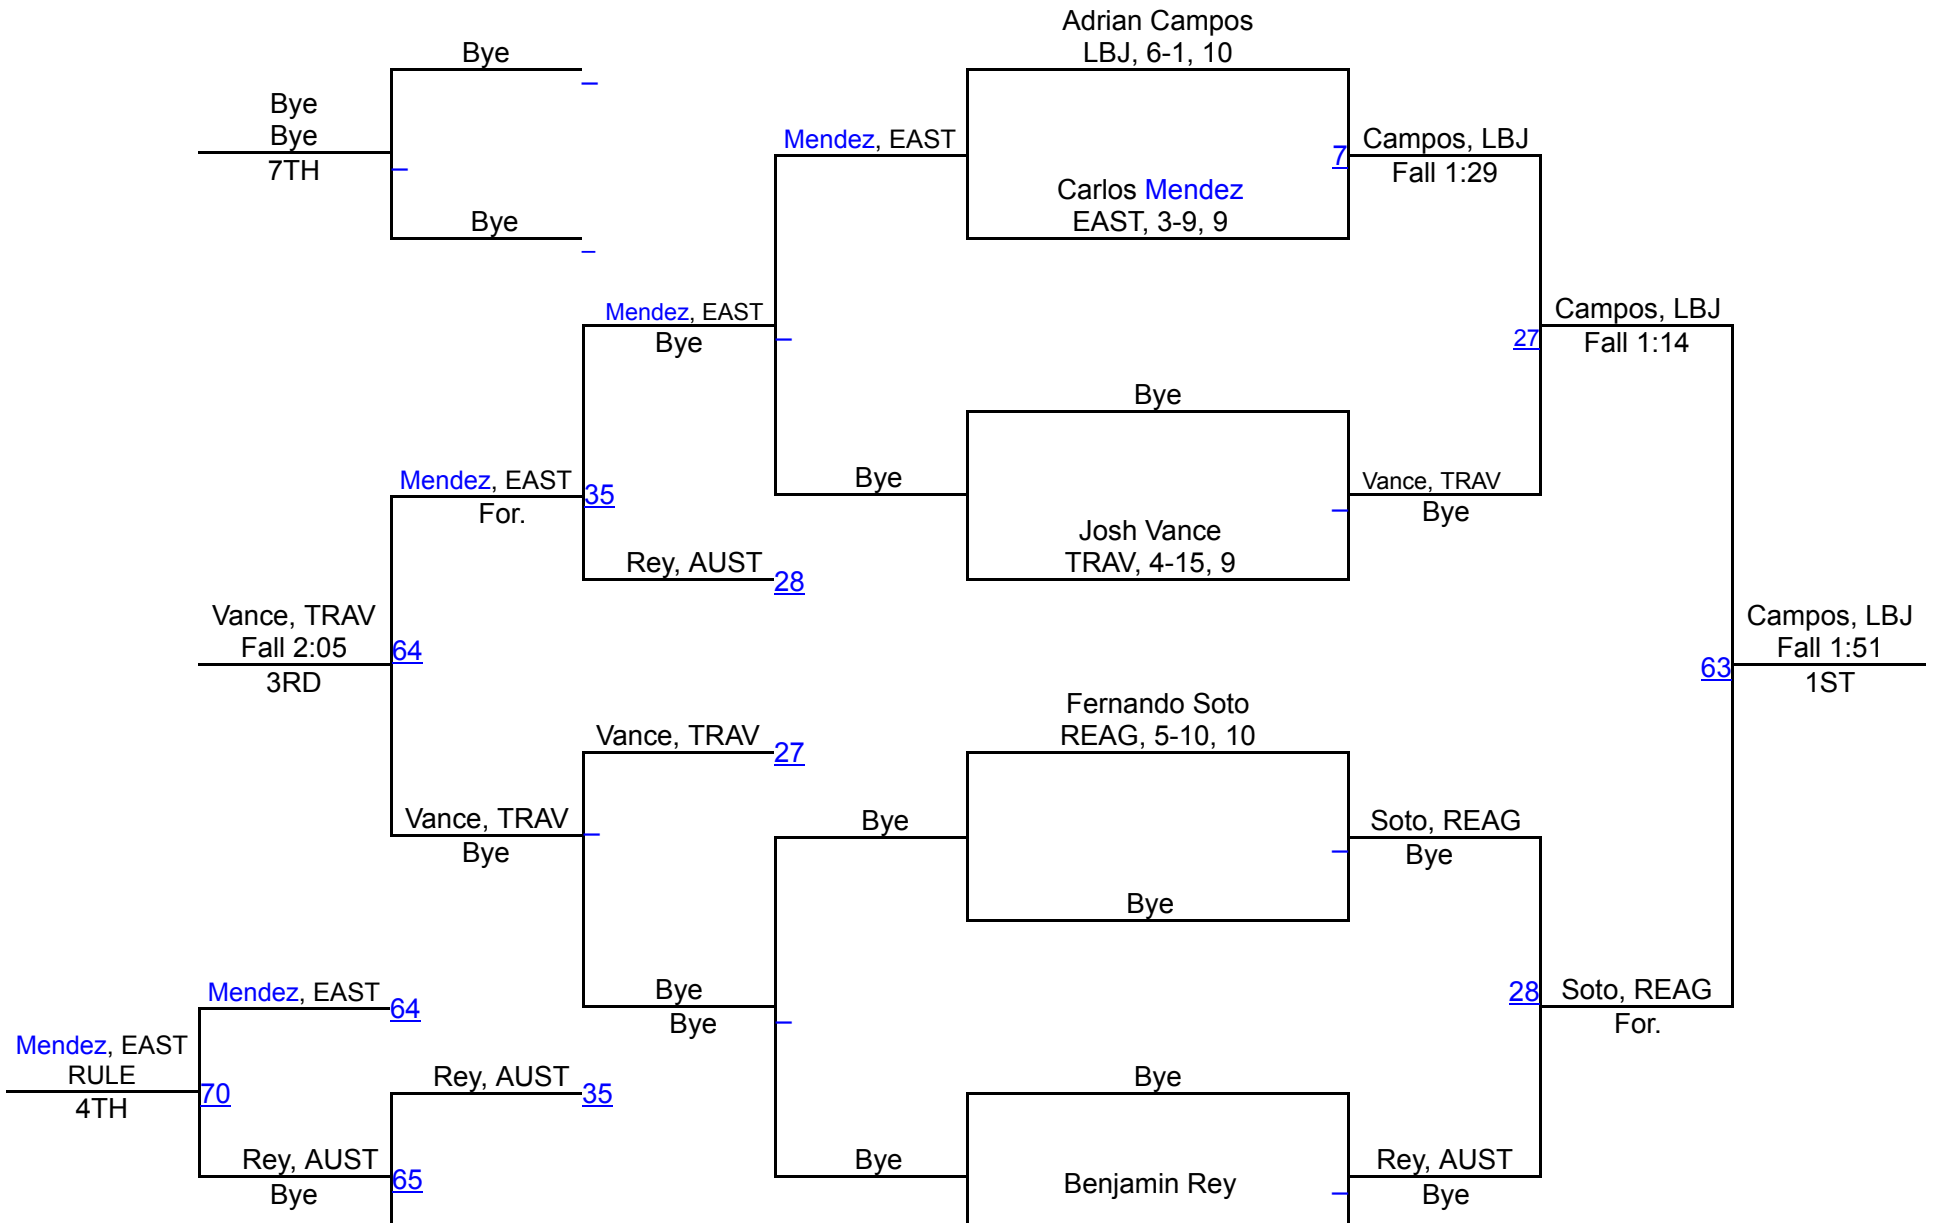

2018 District 14-5A Boys

285