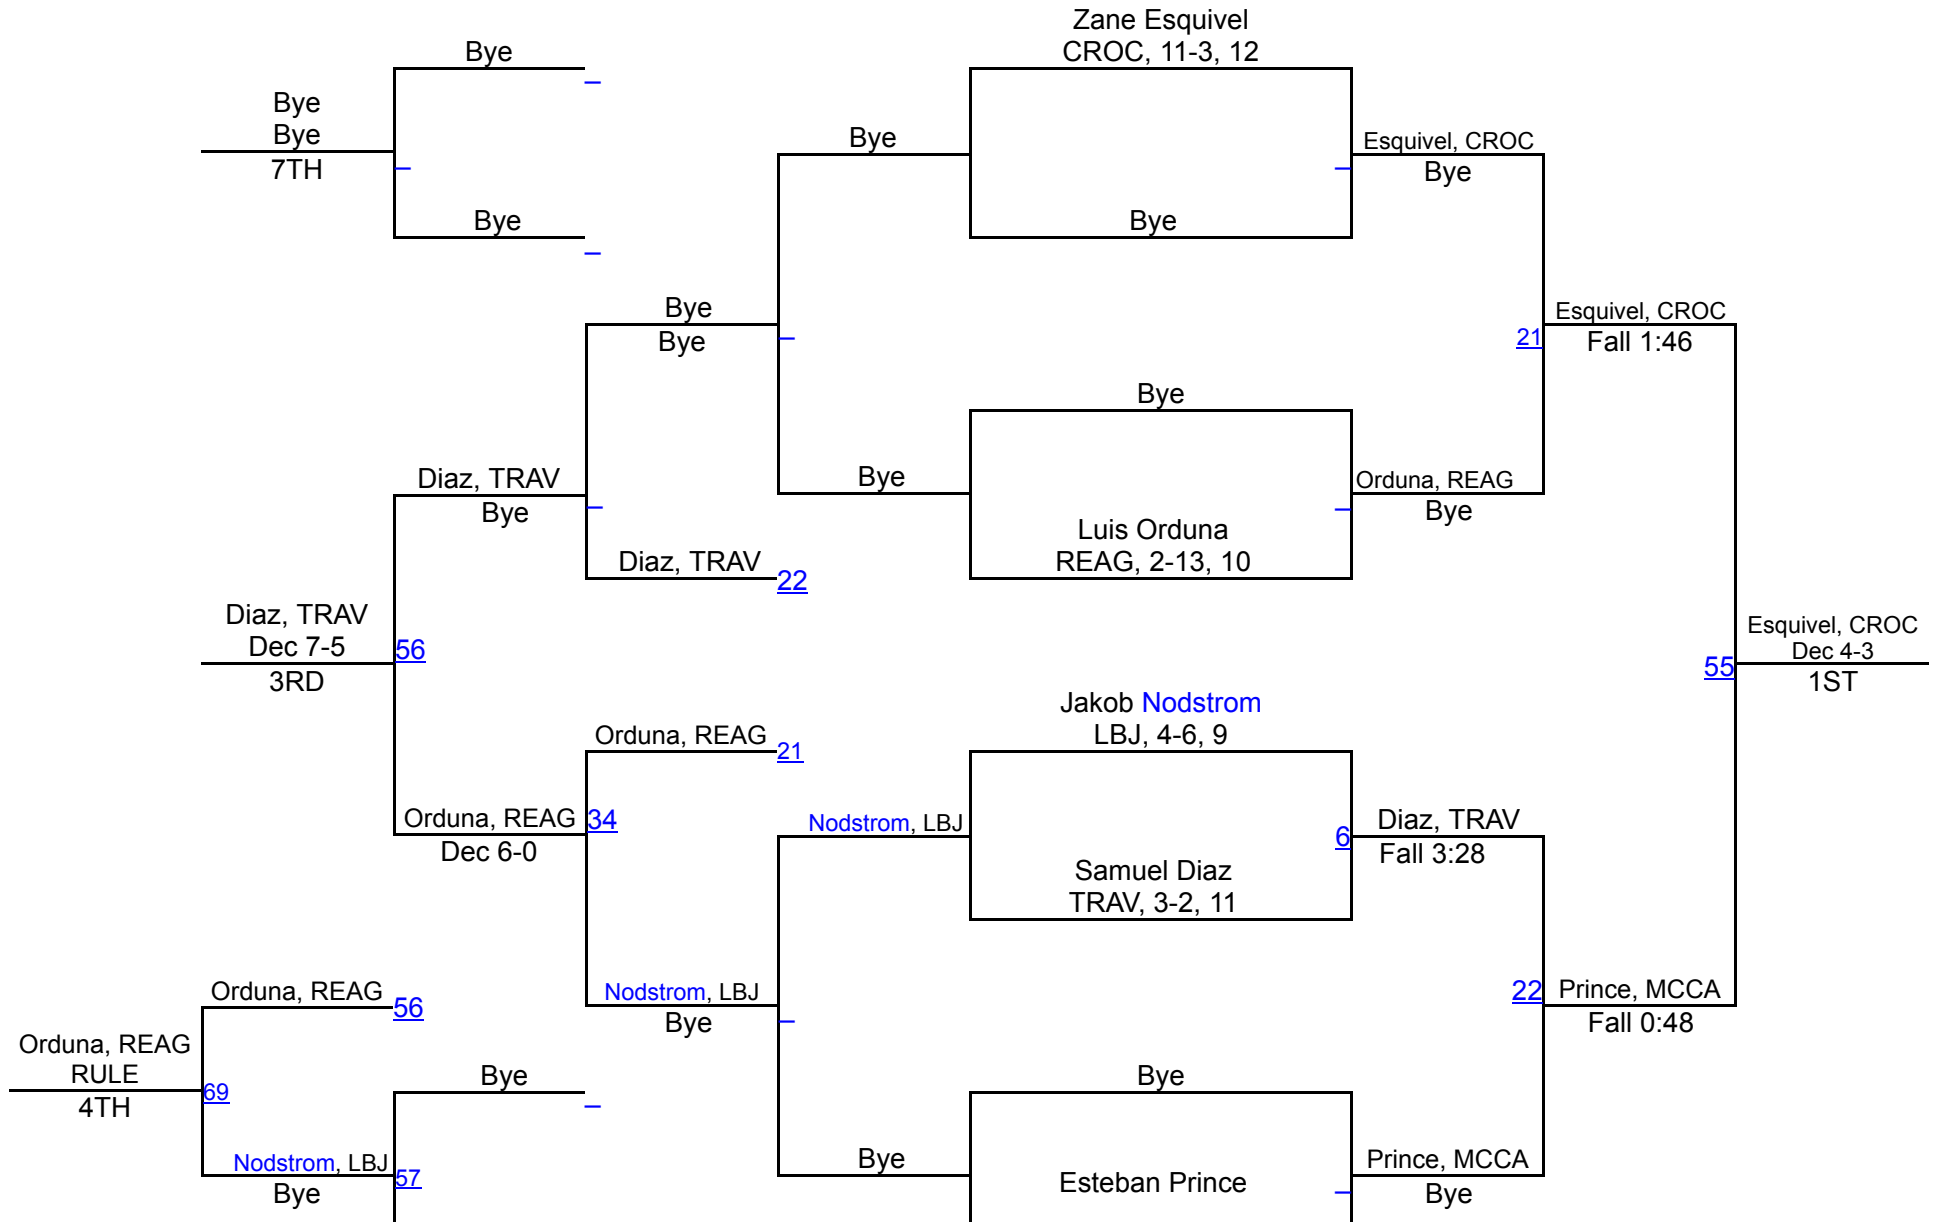

2018 District 14-5A Boys

170