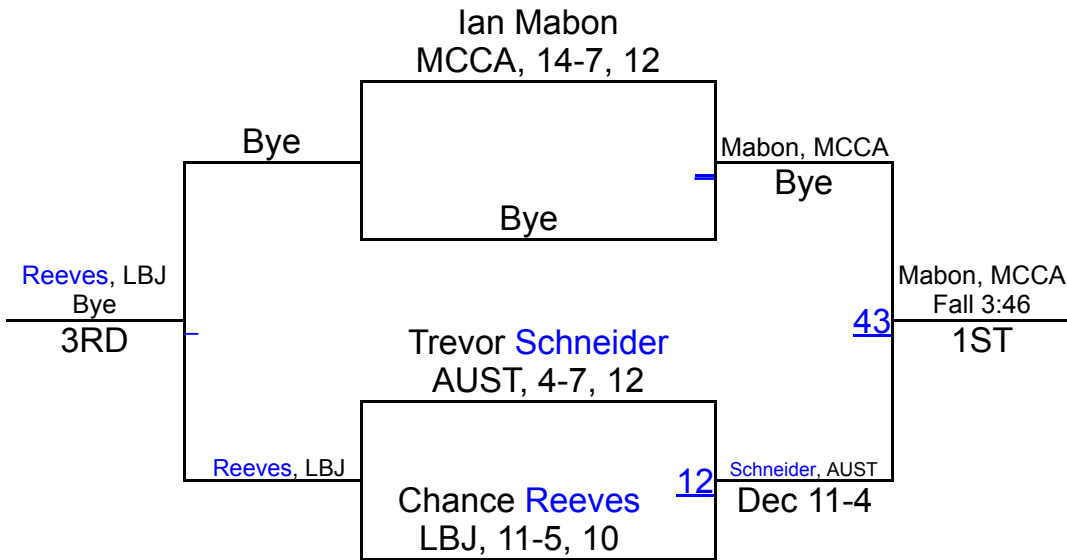

2018 District 14-5A Boys

132