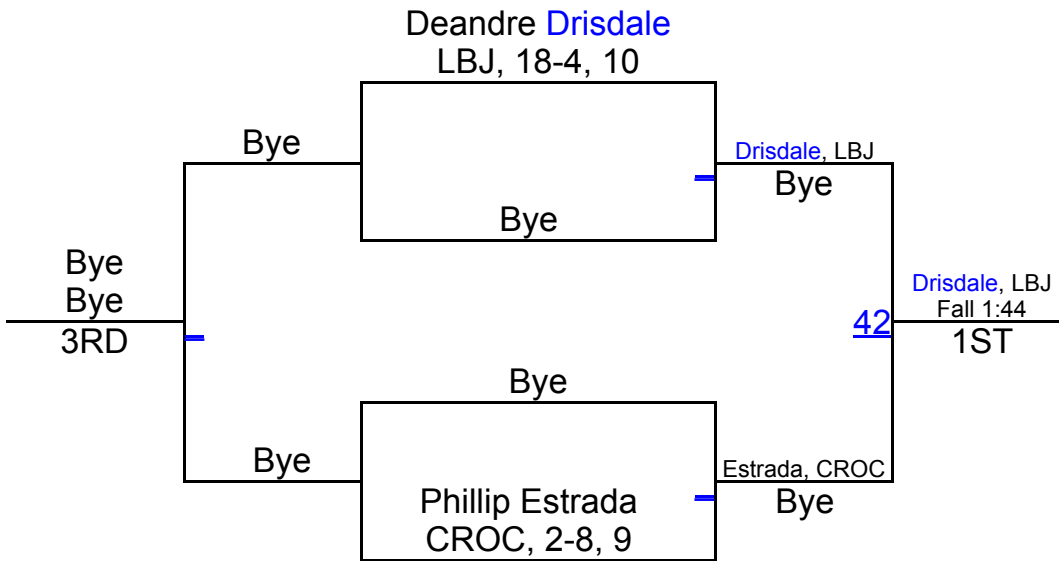

2018 District 14-5A Boys

126