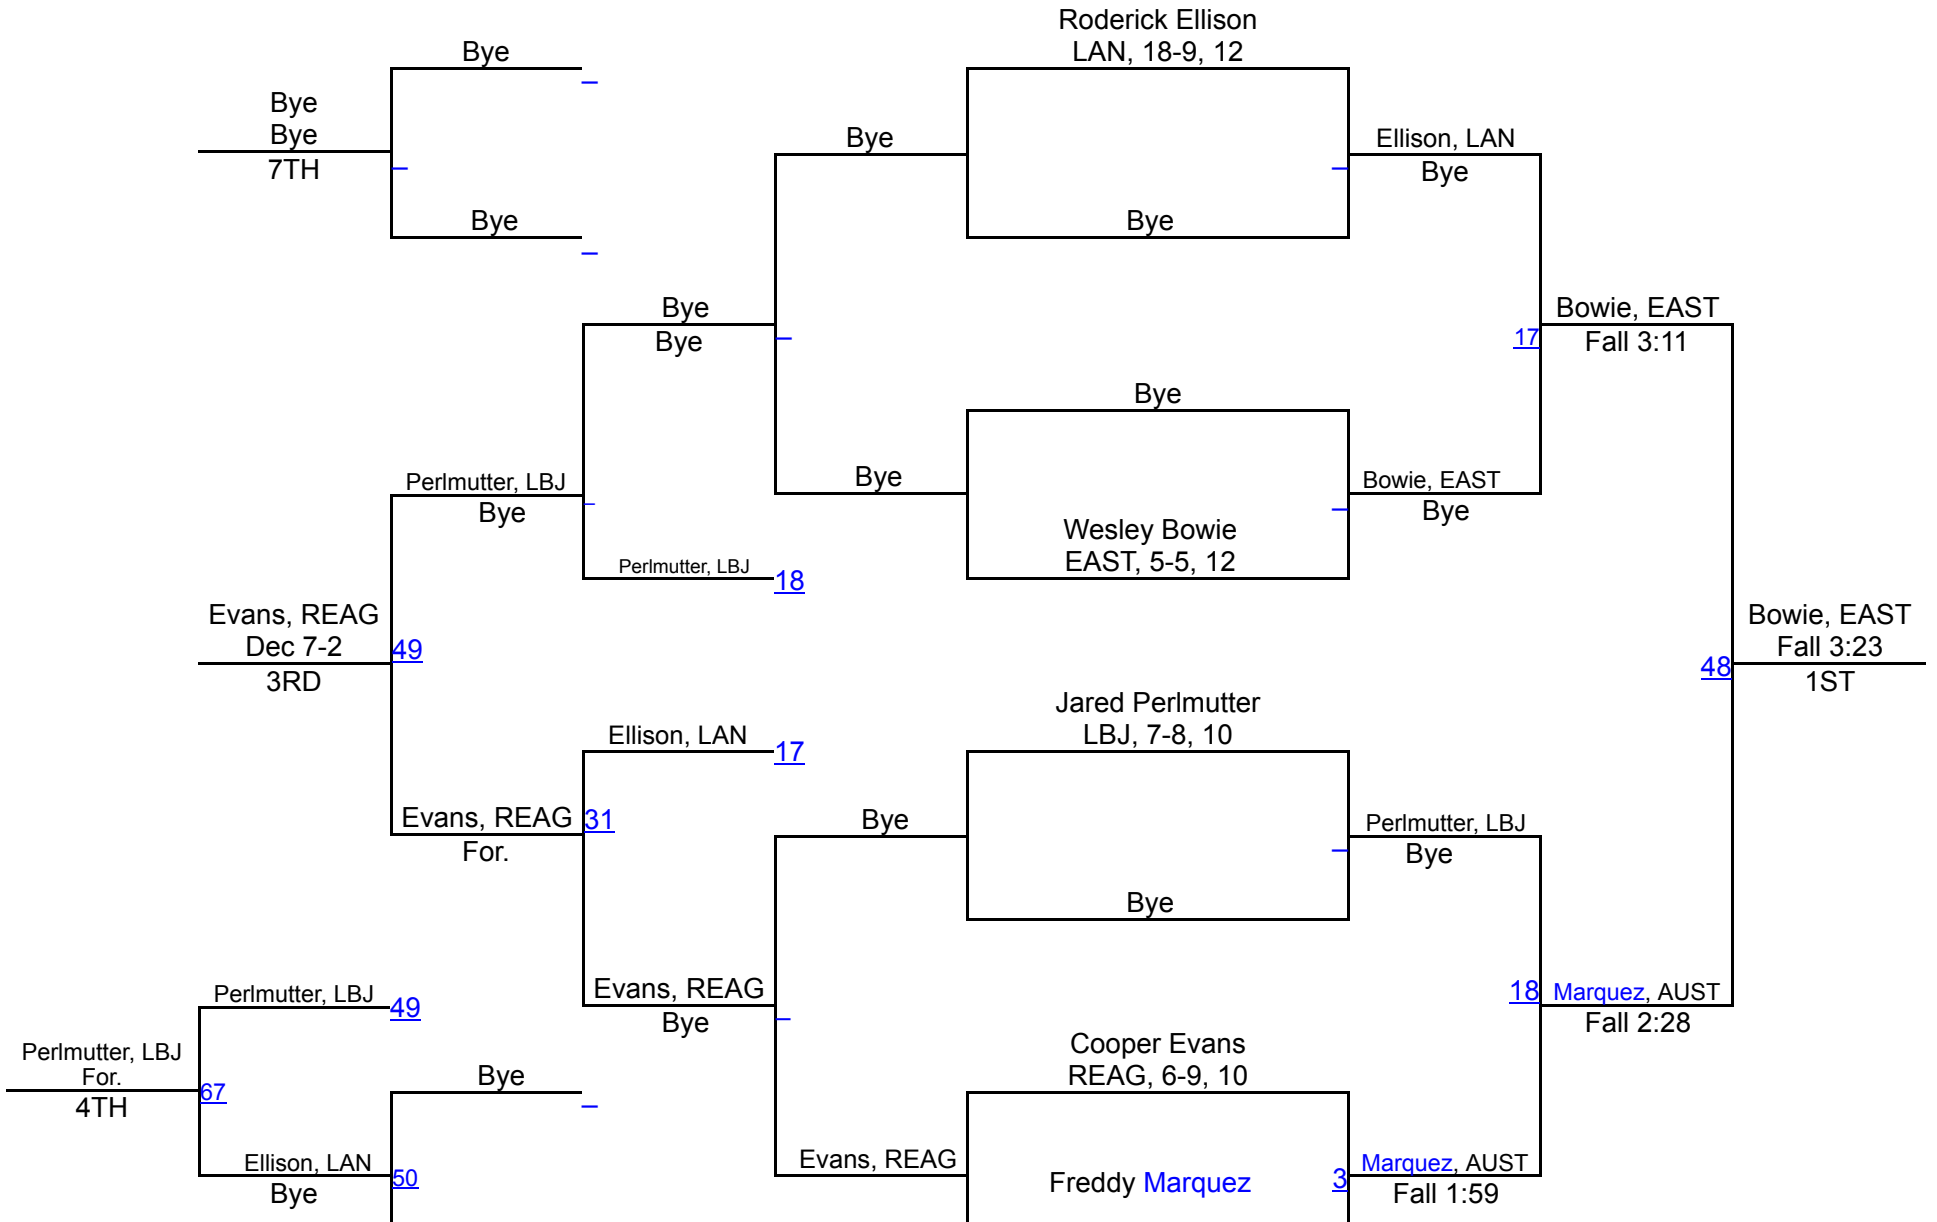

2018 District 14-5A Boys

152