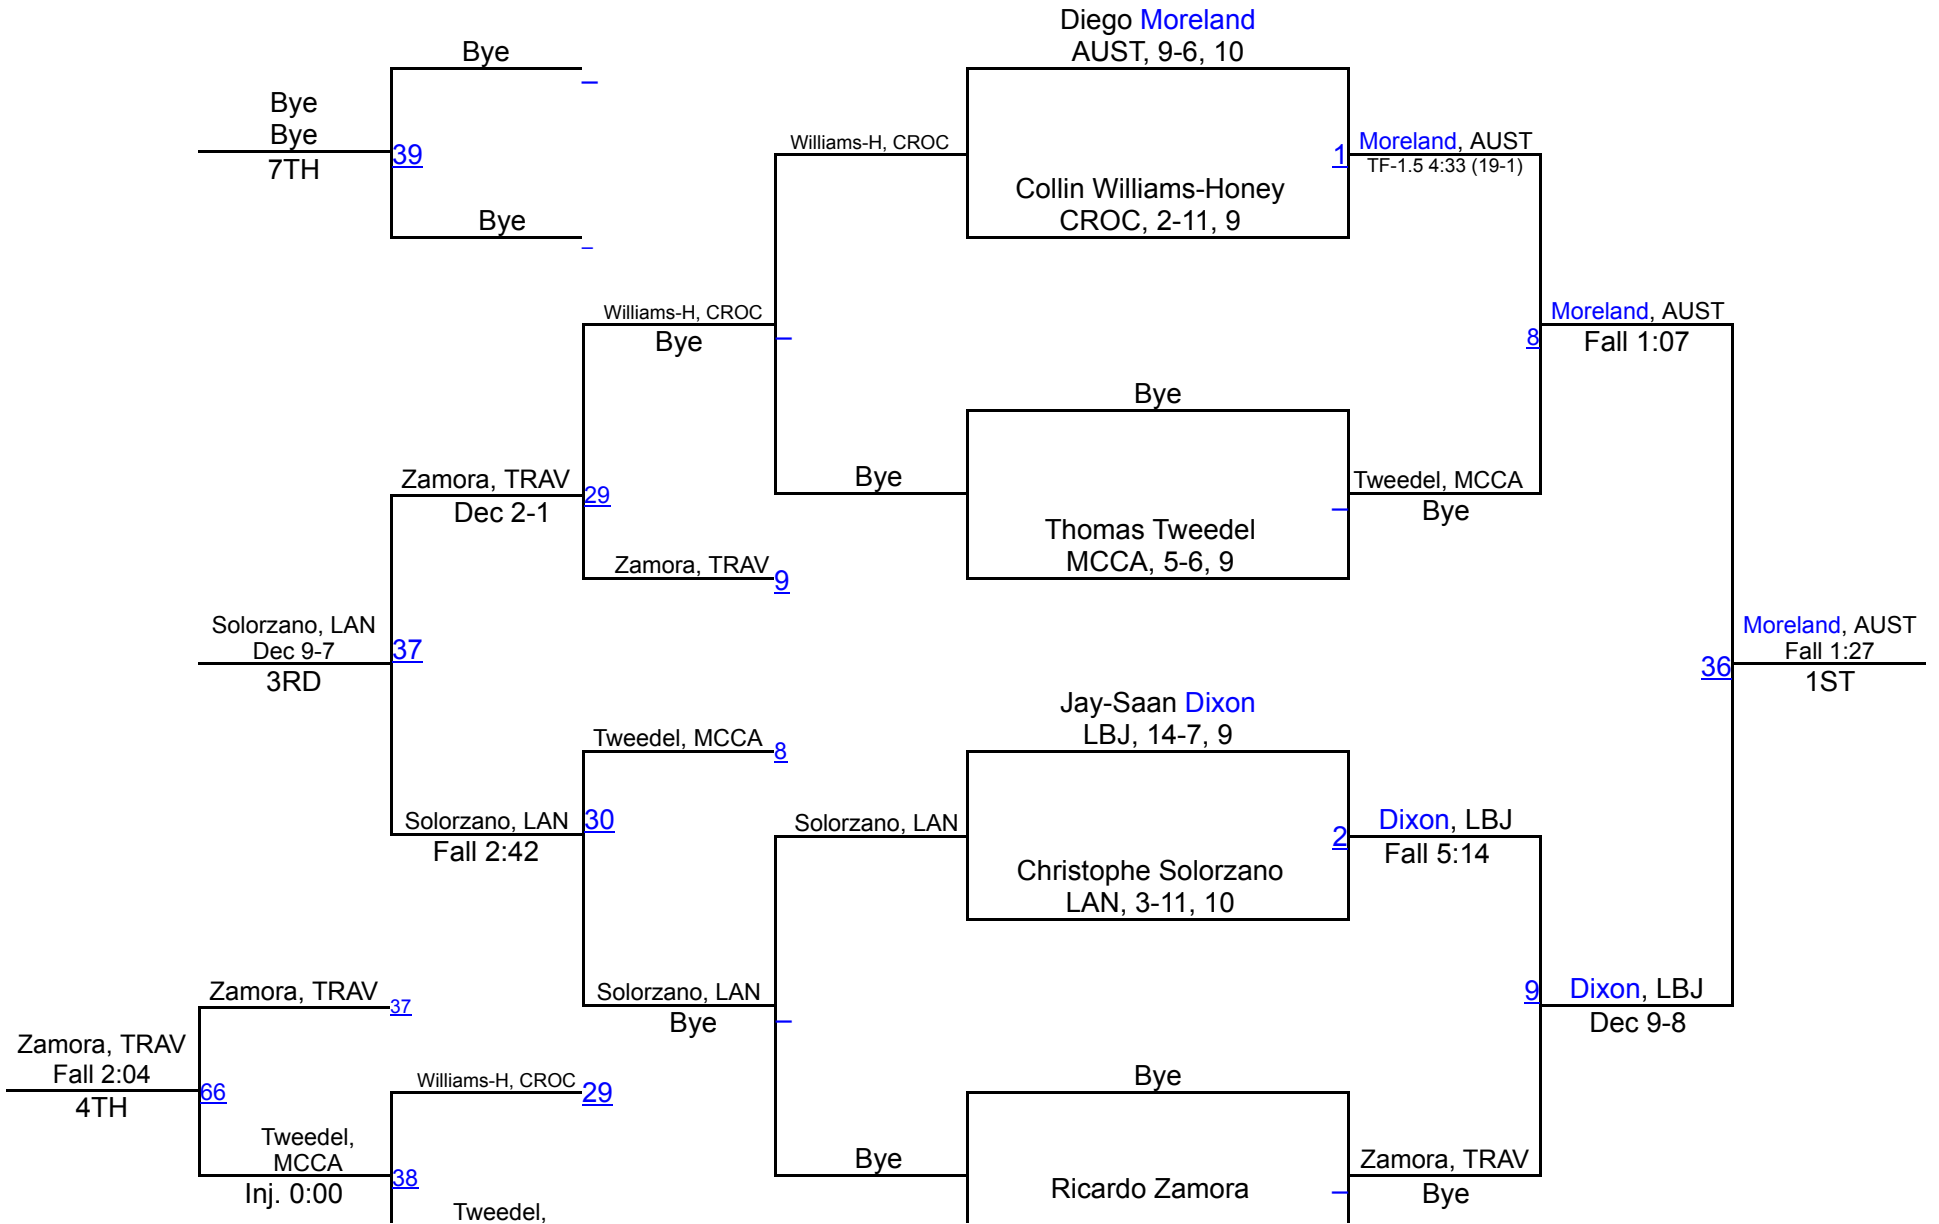

2018 District 14-5A Boys

106