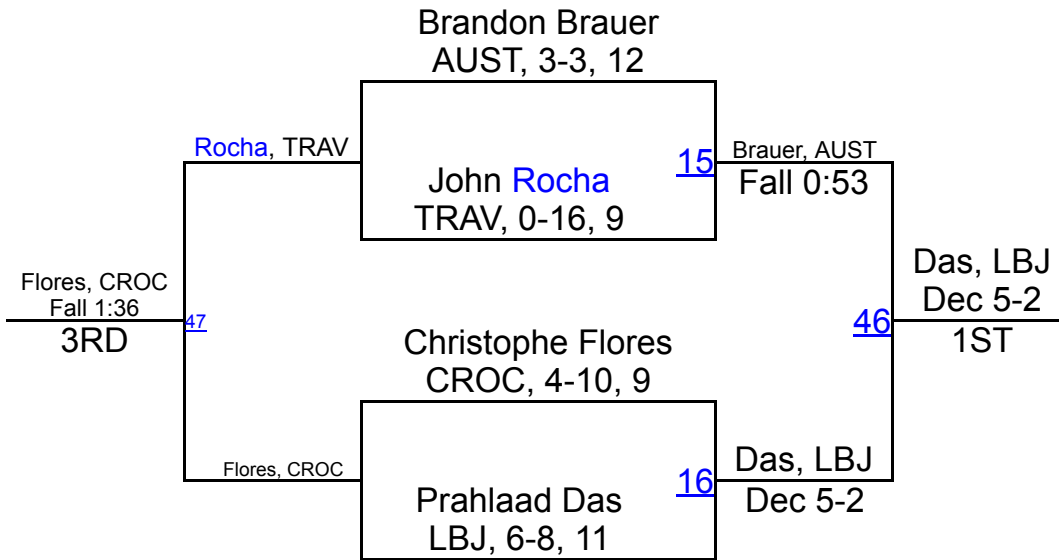

2018 District 14-5A Boys

145