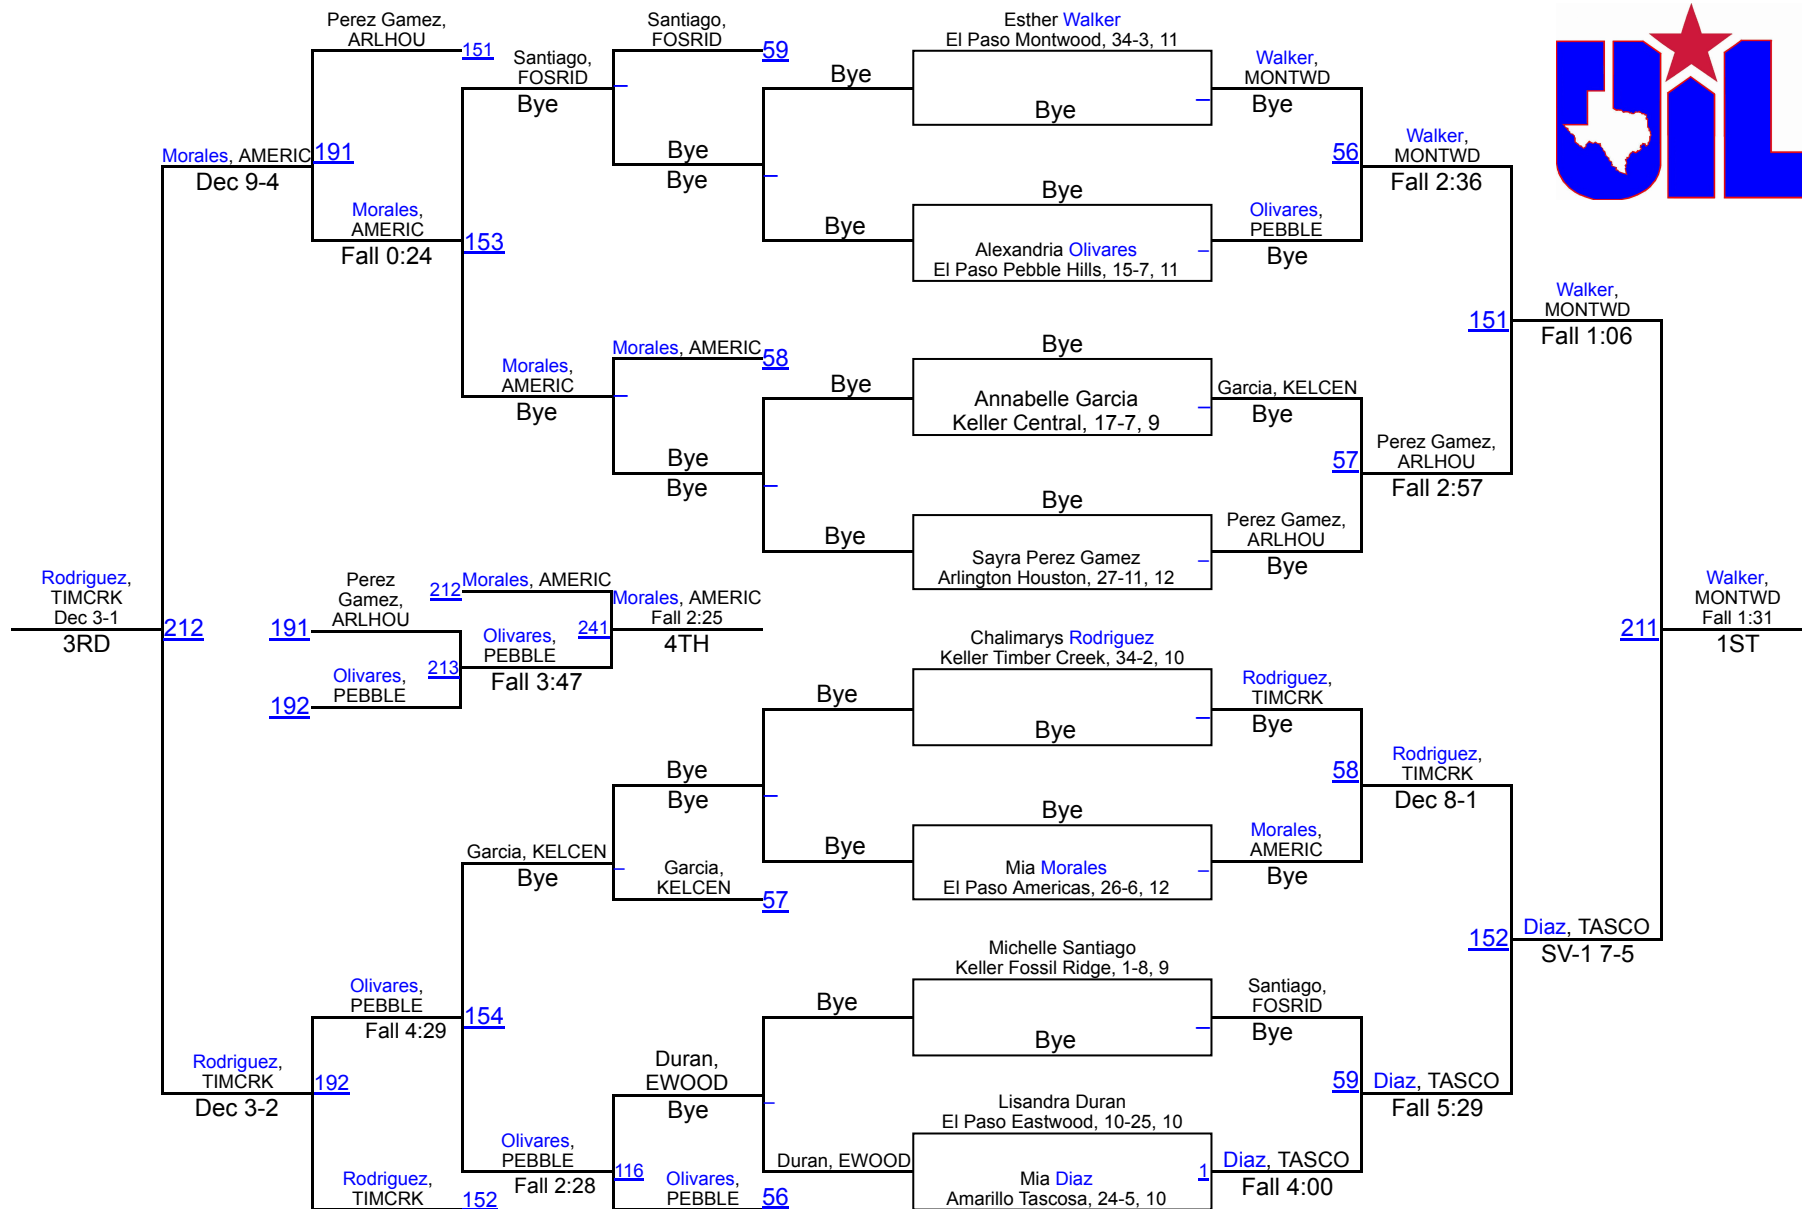

# 2018 UIL Region 1 - 6A Girls

## 95 lbs