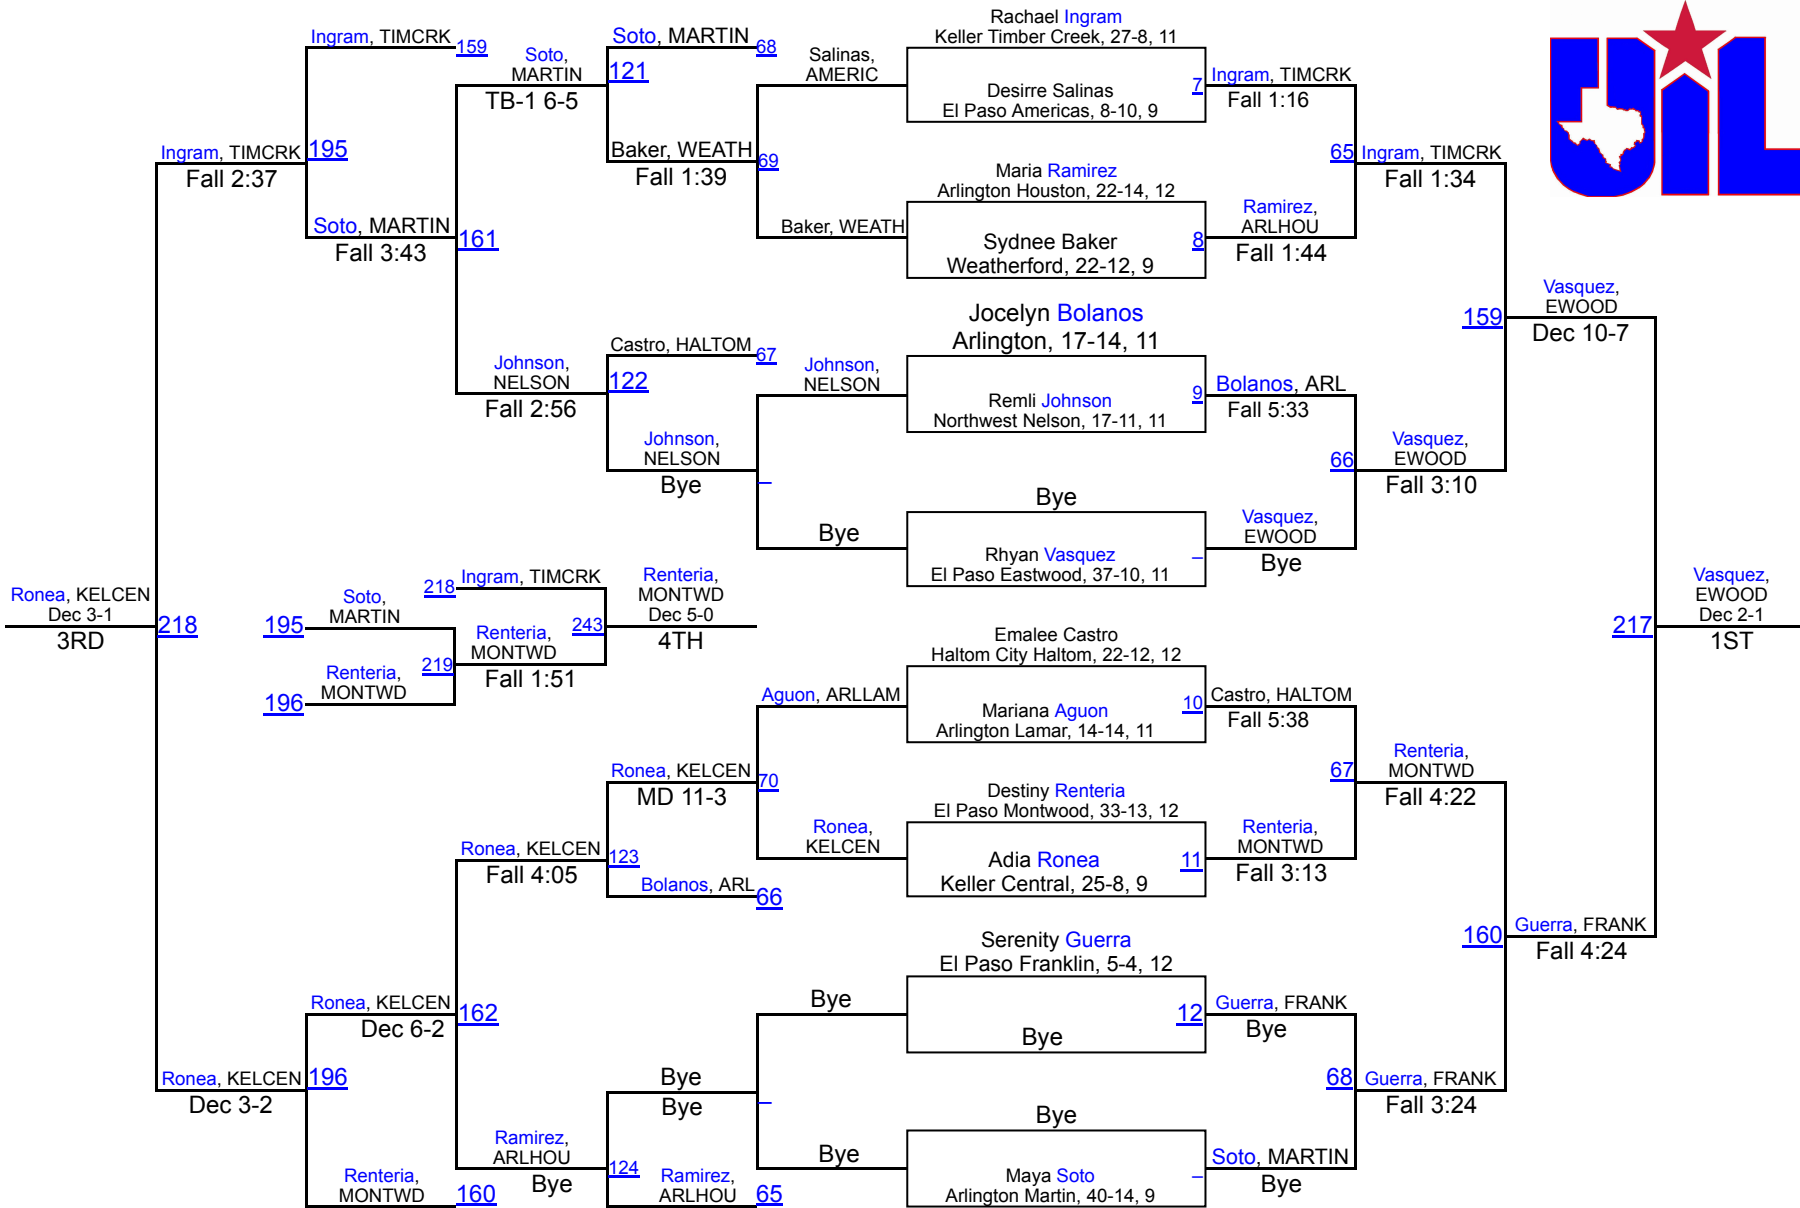

2018 UIL Region 1 - 6A Girls

110 lbs