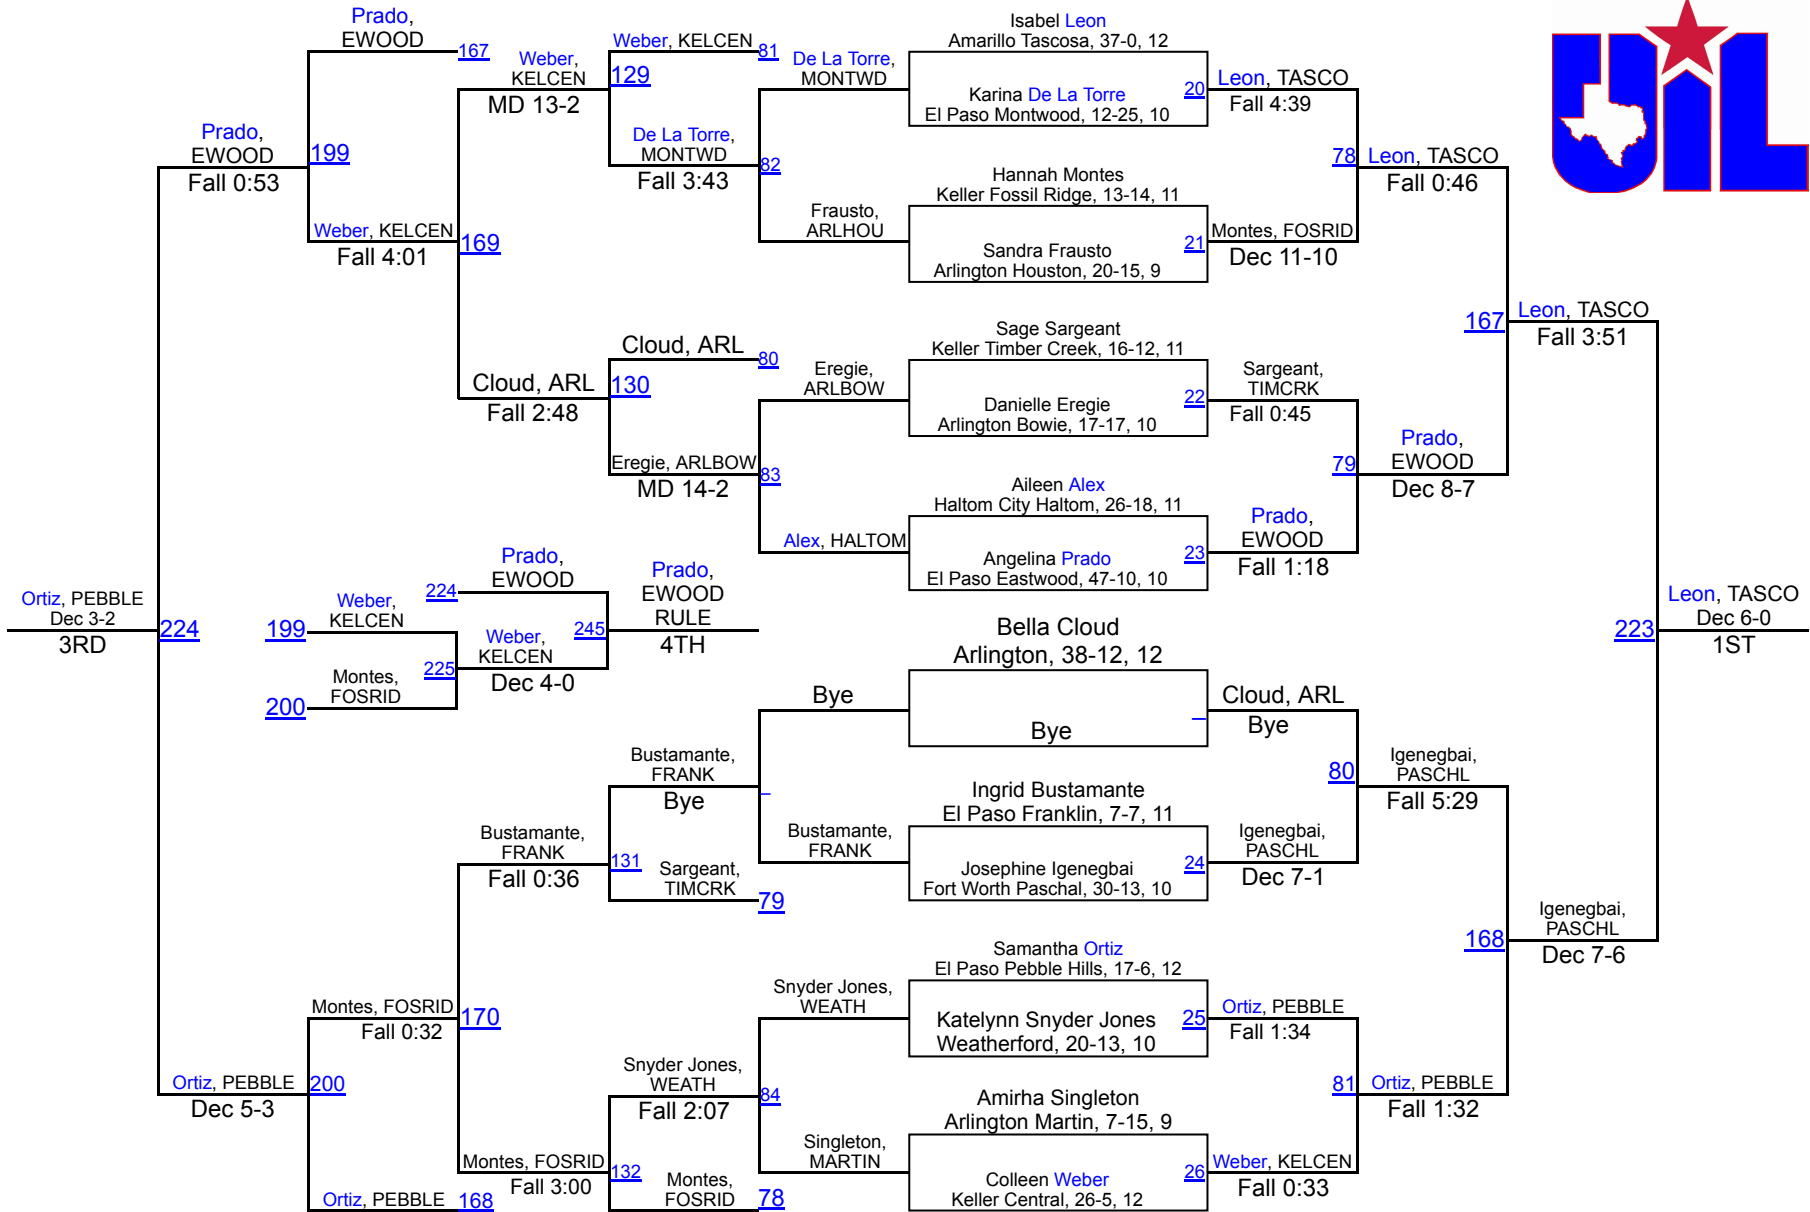

2018 UIL Region 1 - 6A Girls