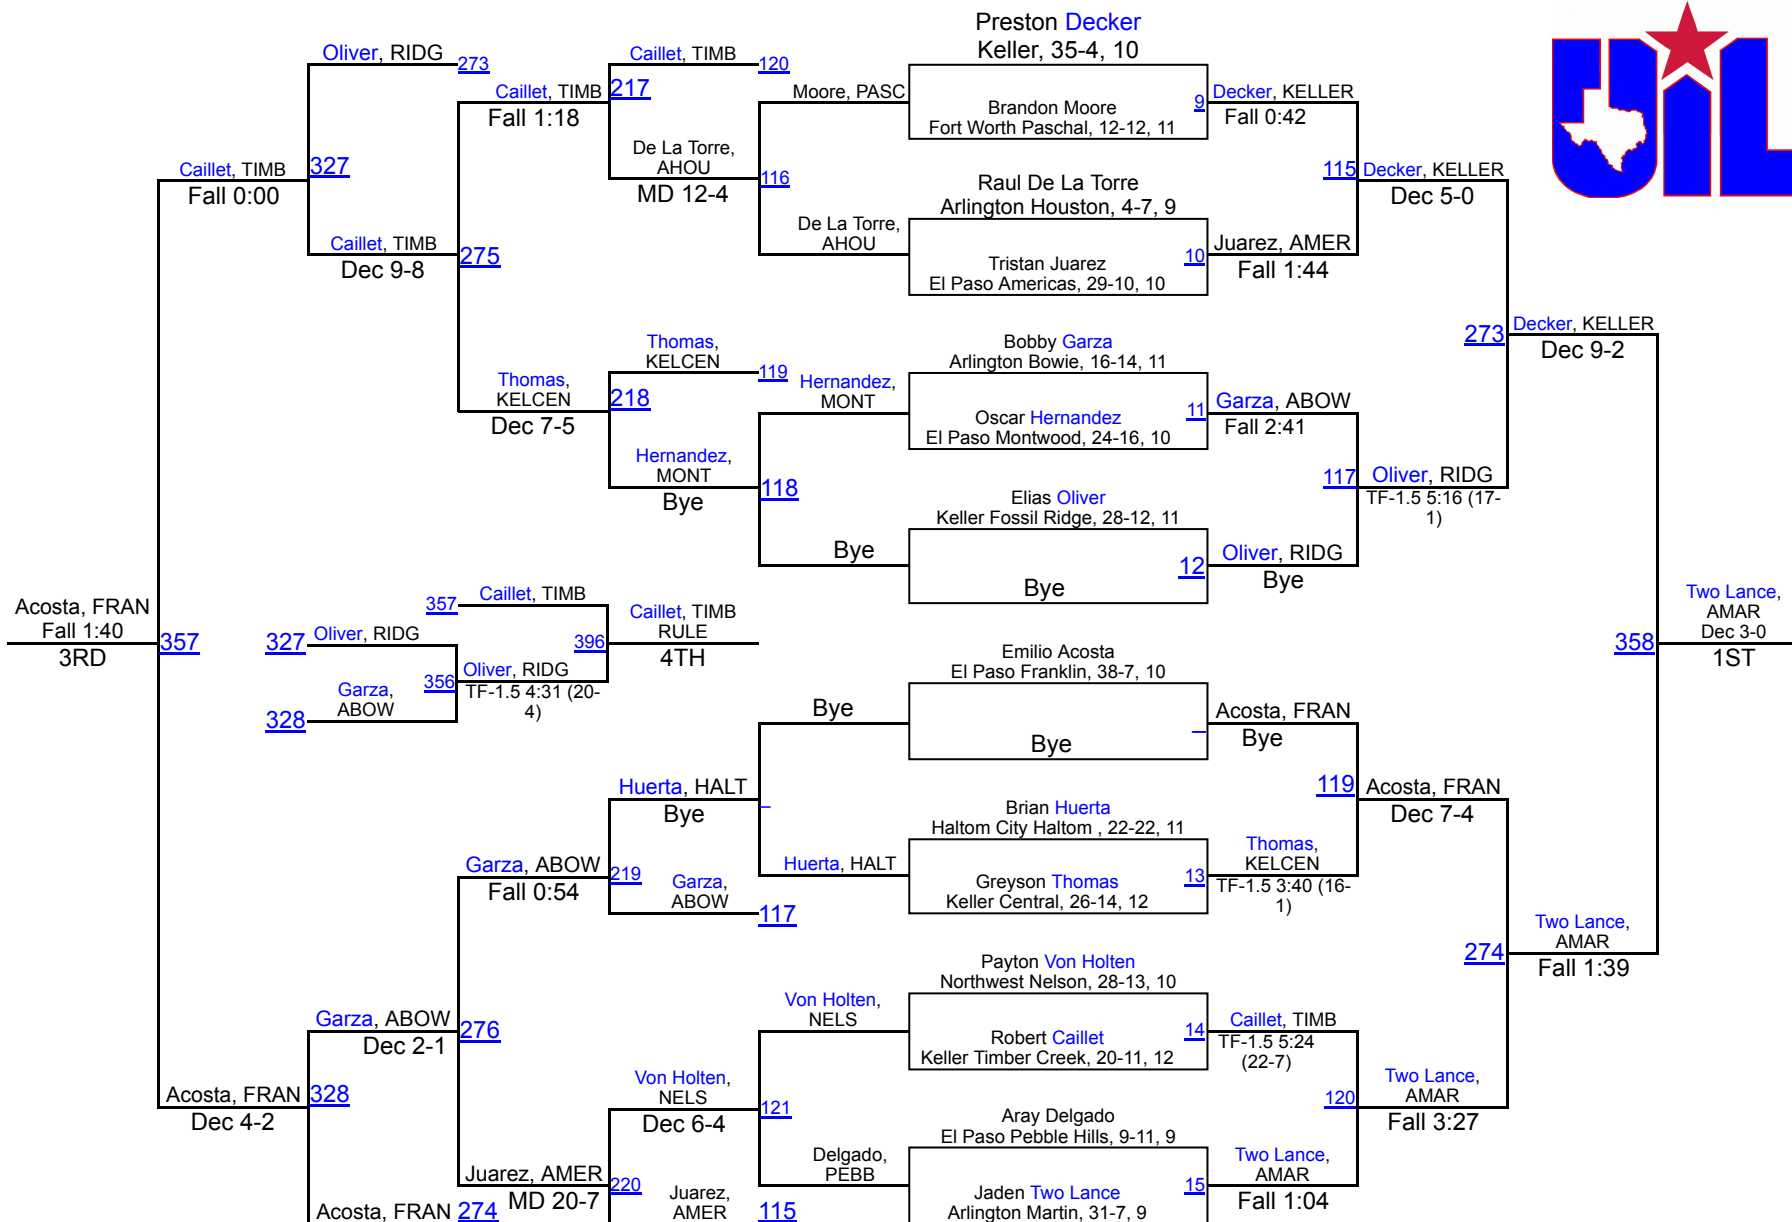

2018 UIL Region 1 - 6A Boys

113 lbs