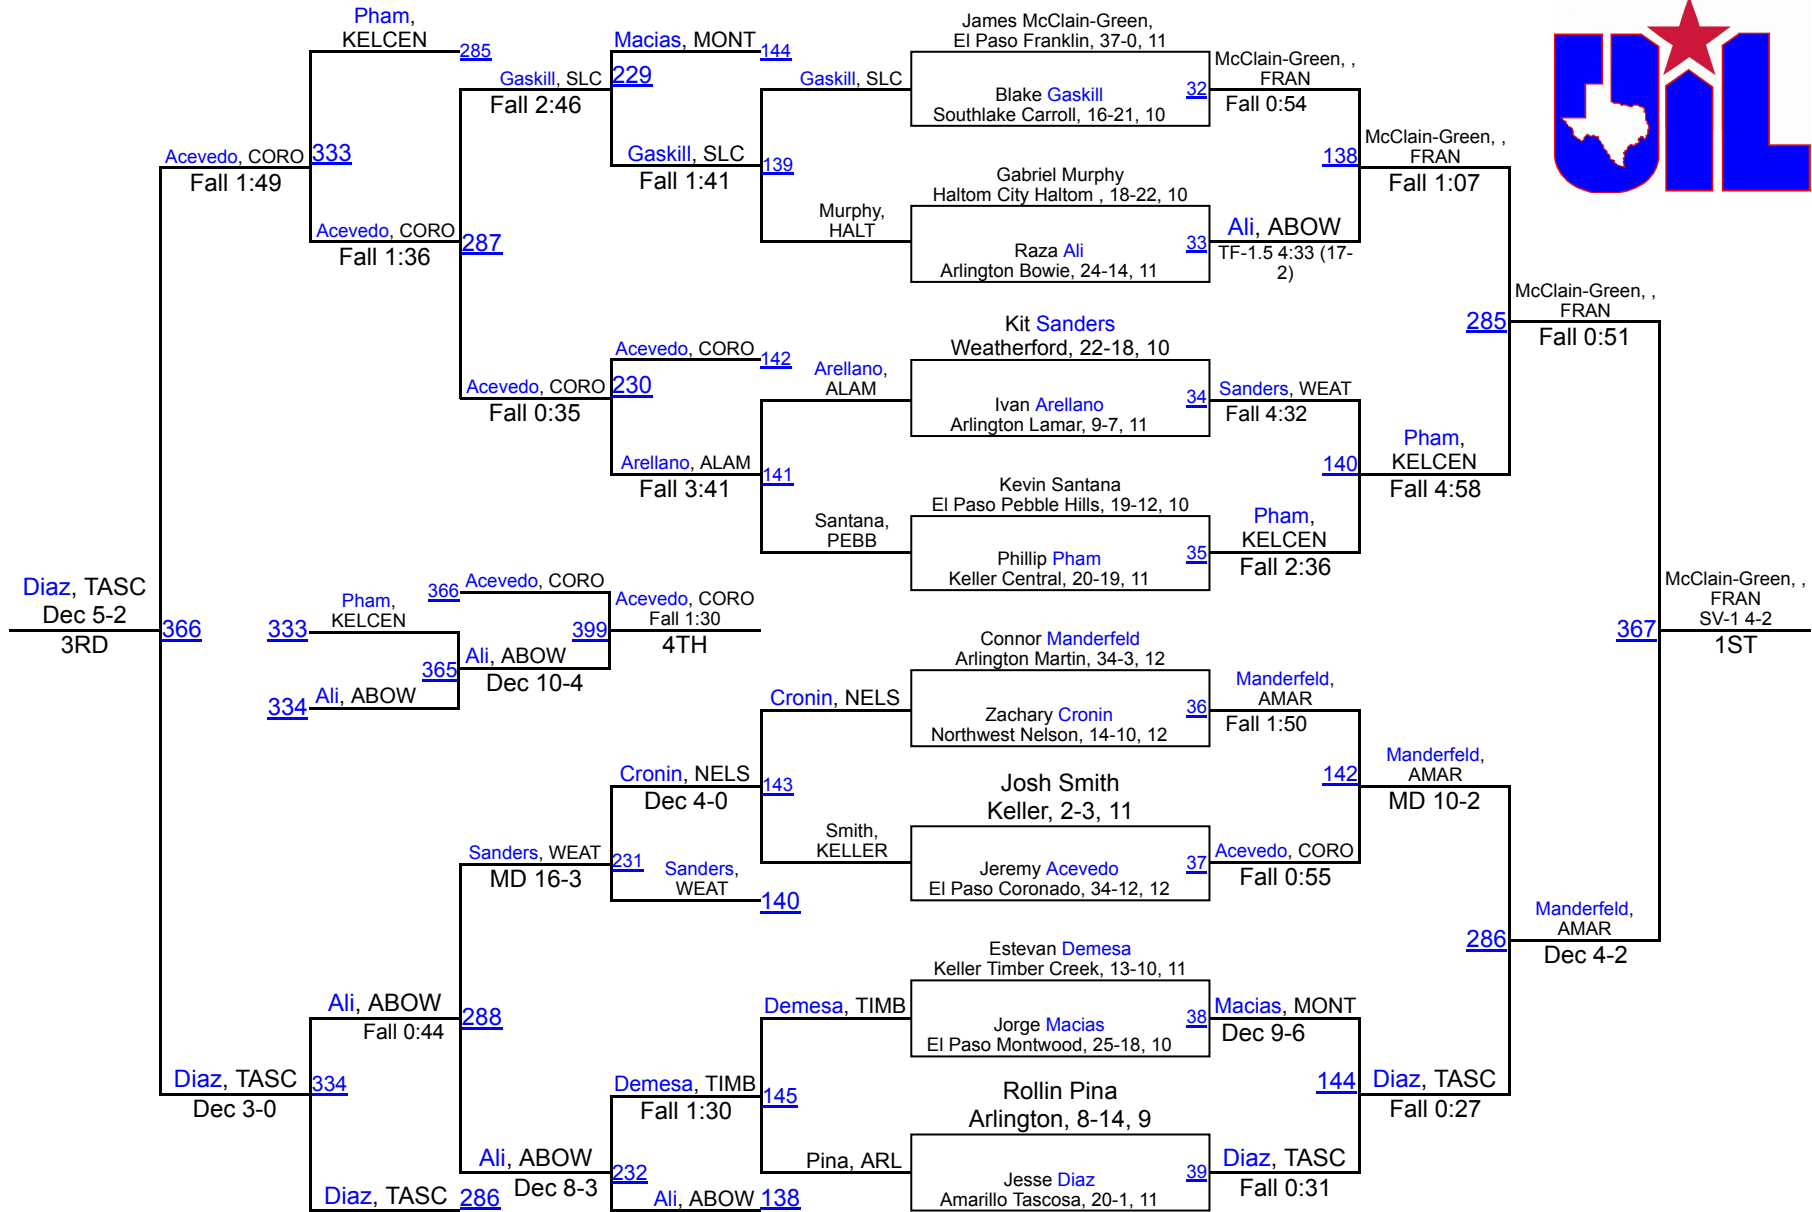

2018 UIL Region 1 - 6A Boys

132 lbs