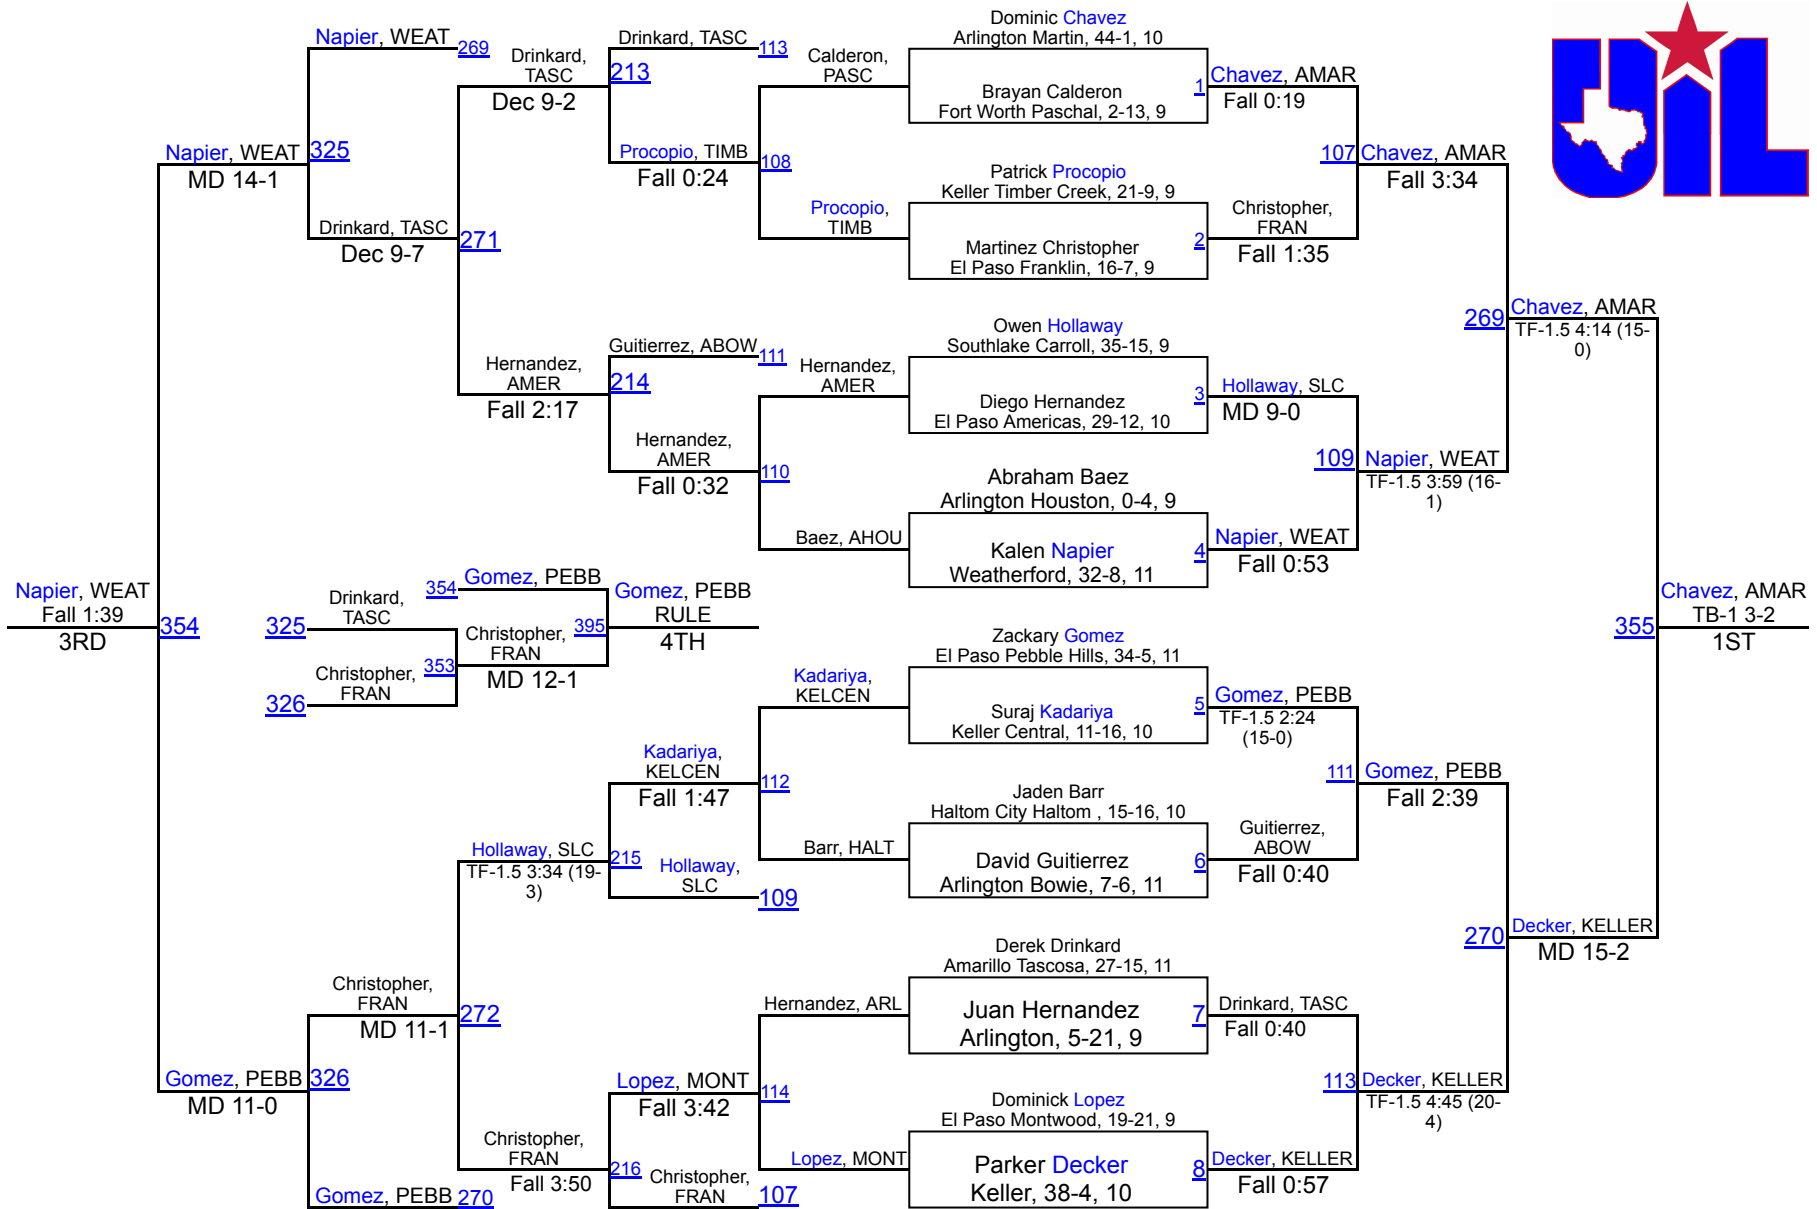

2018 UIL Region 1 - 6A Boys