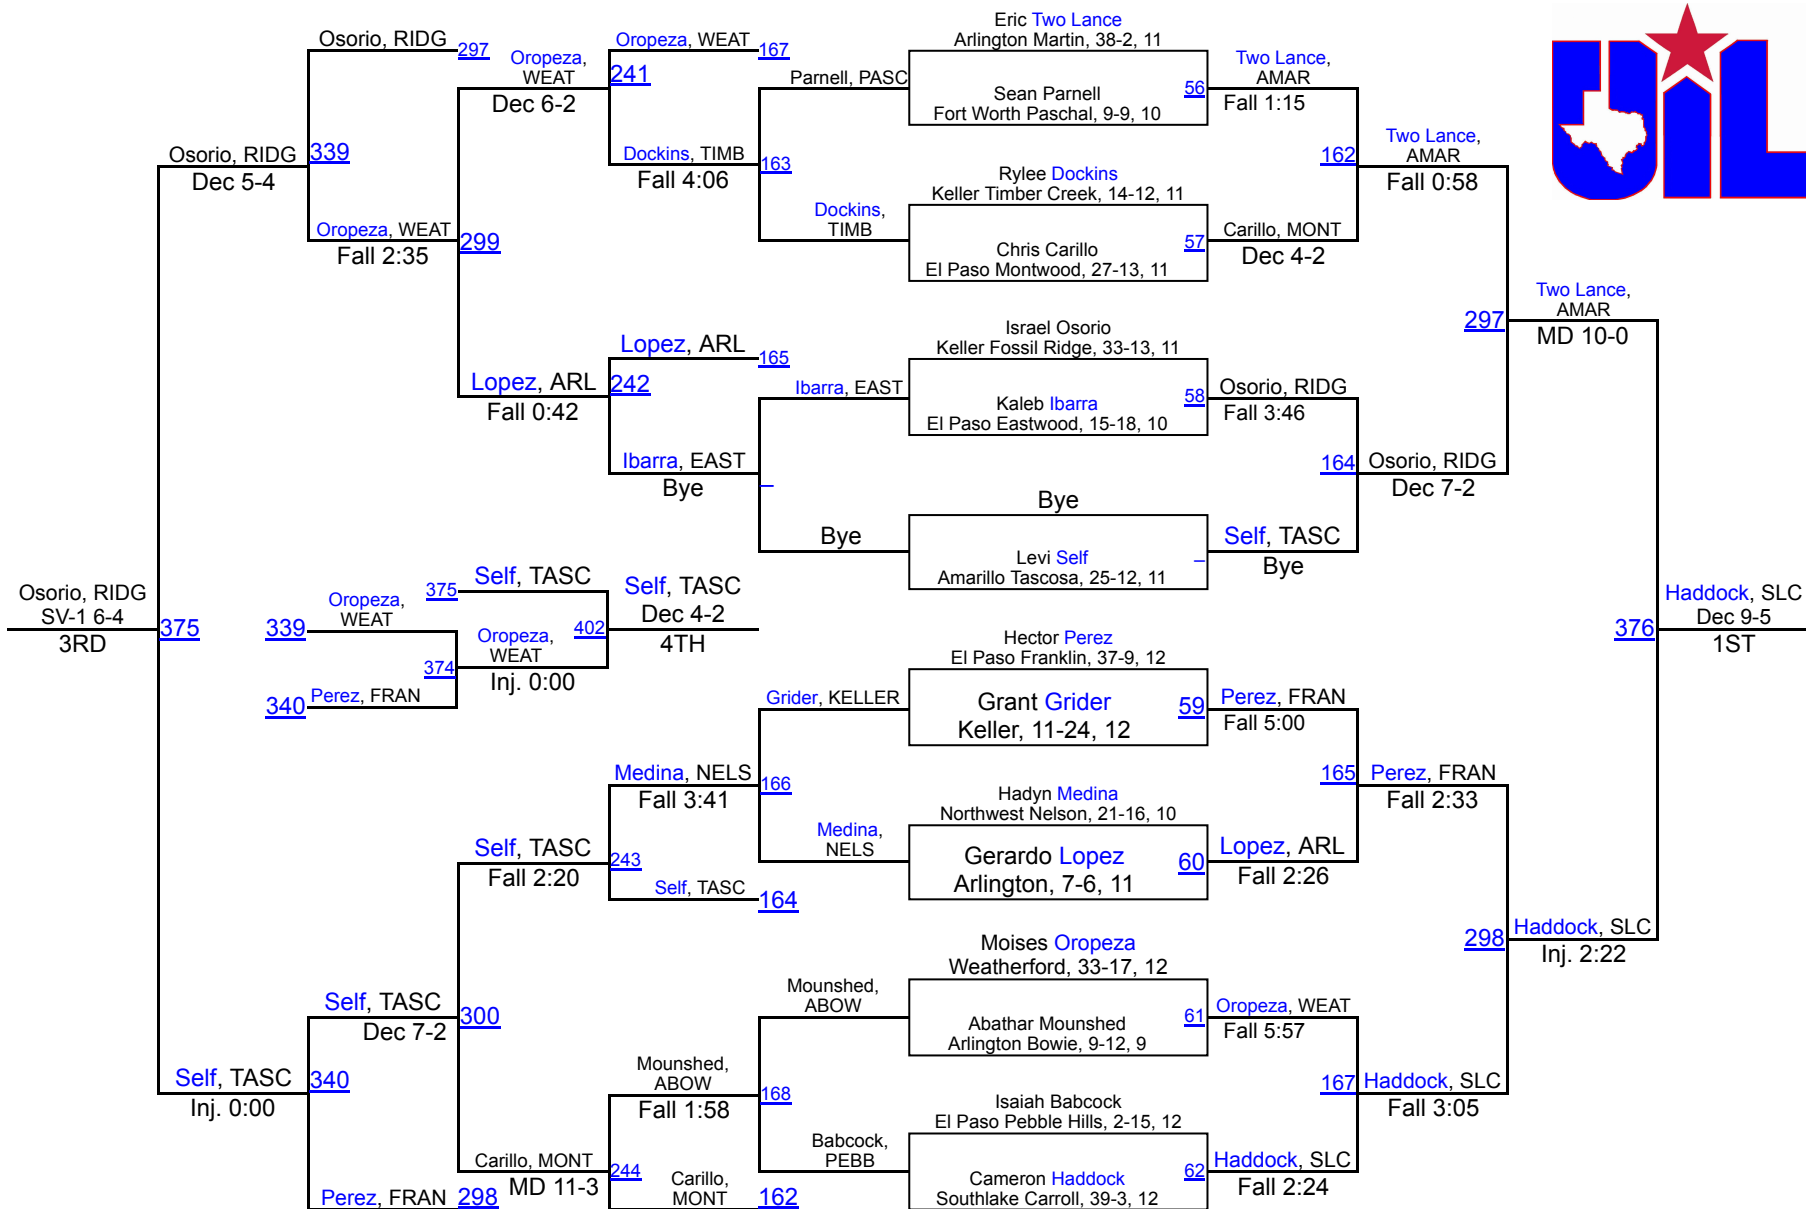

2018 UIL Region 1 - 6A Boys