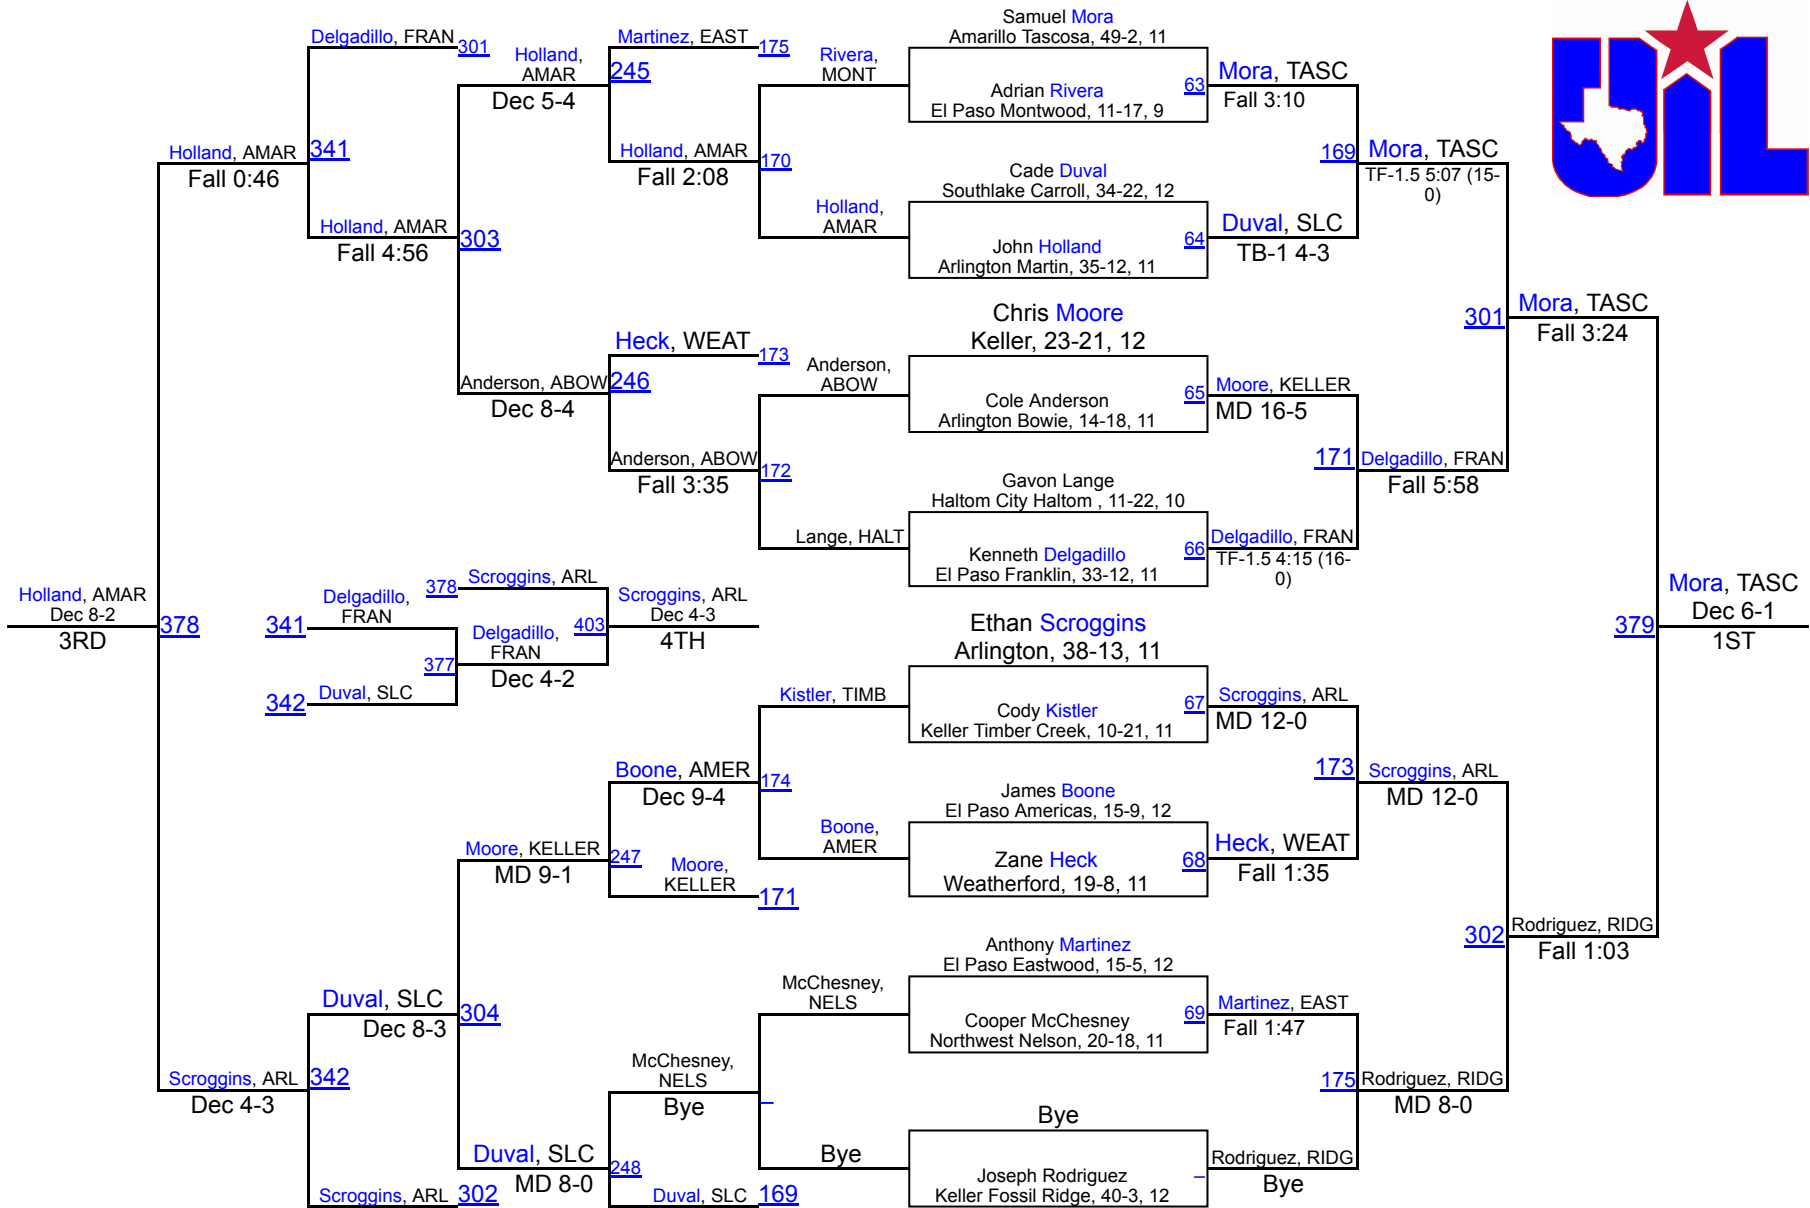

2018 UIL Region 1 - 6A Boys