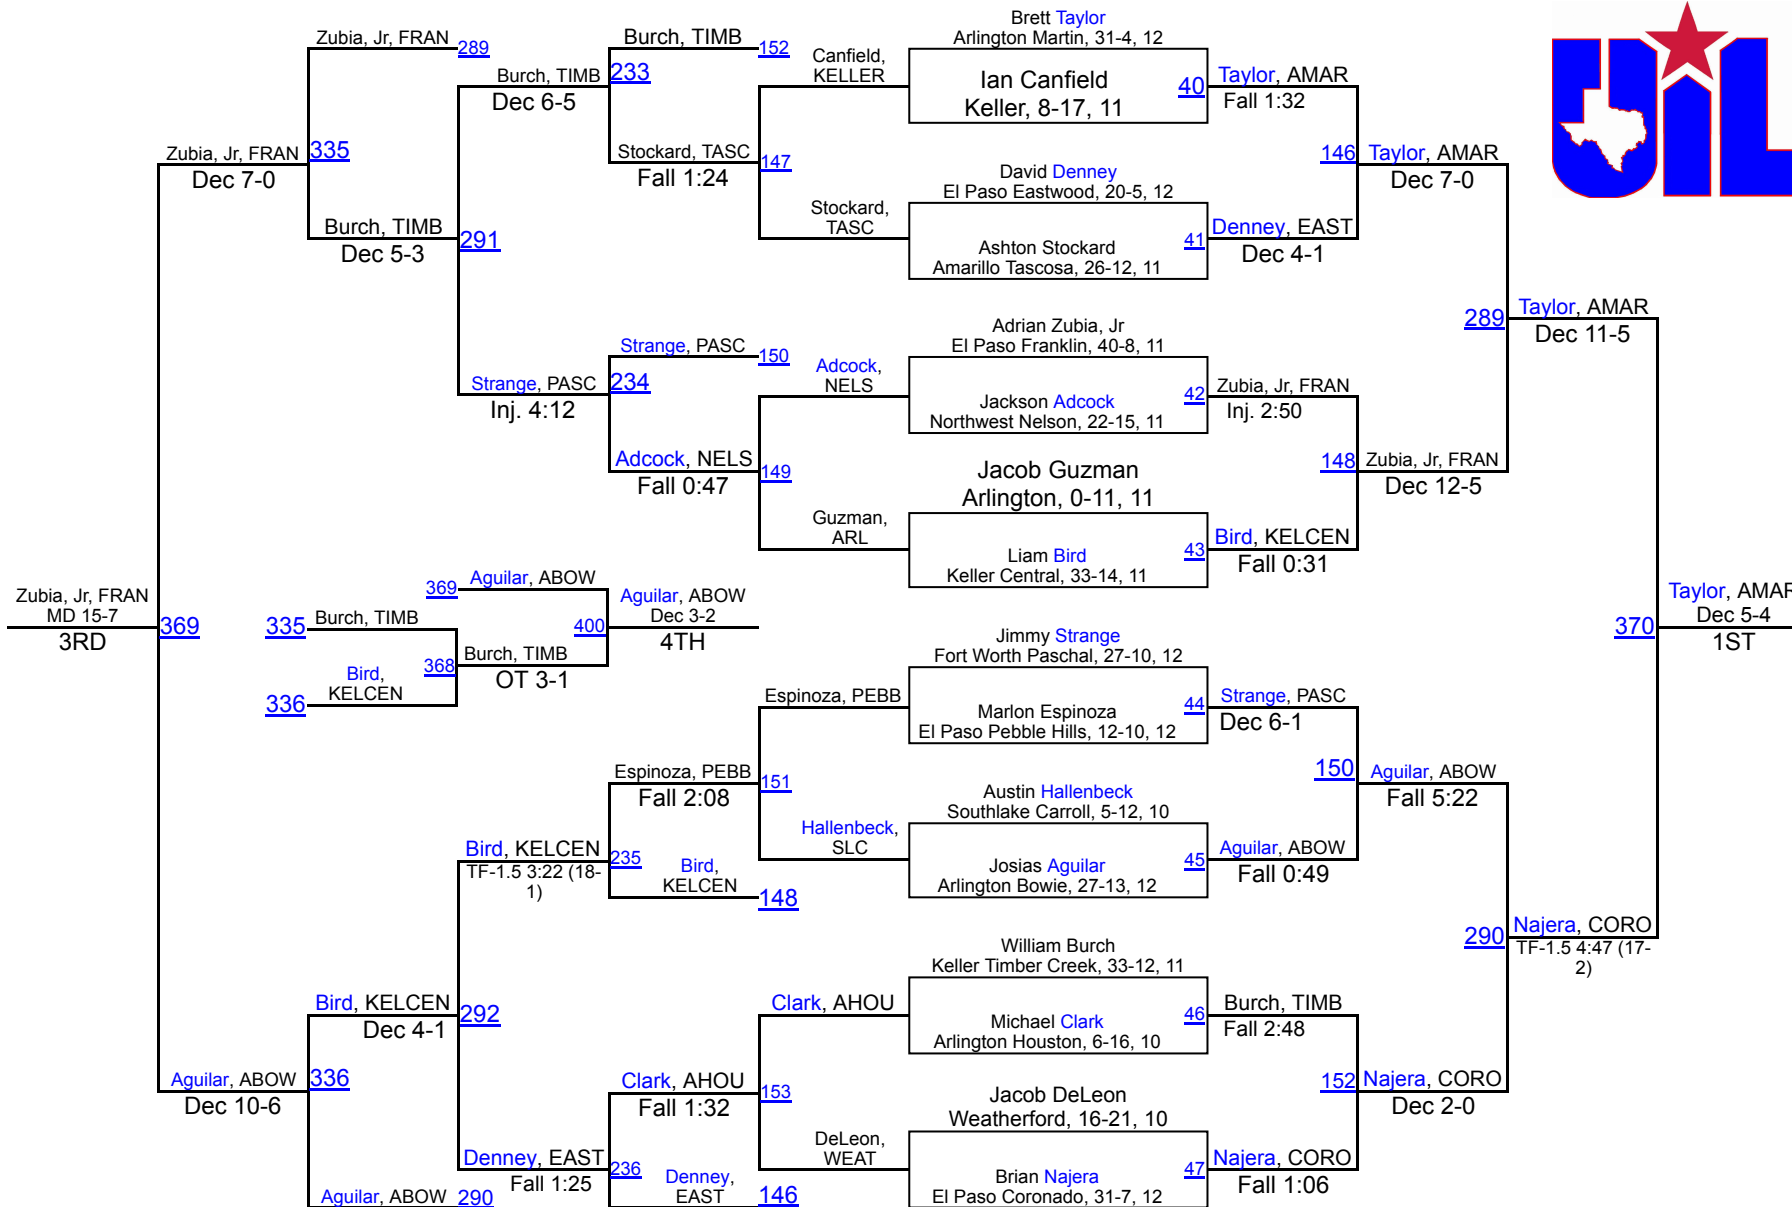

2018 UIL Region 1 - 6A Boys