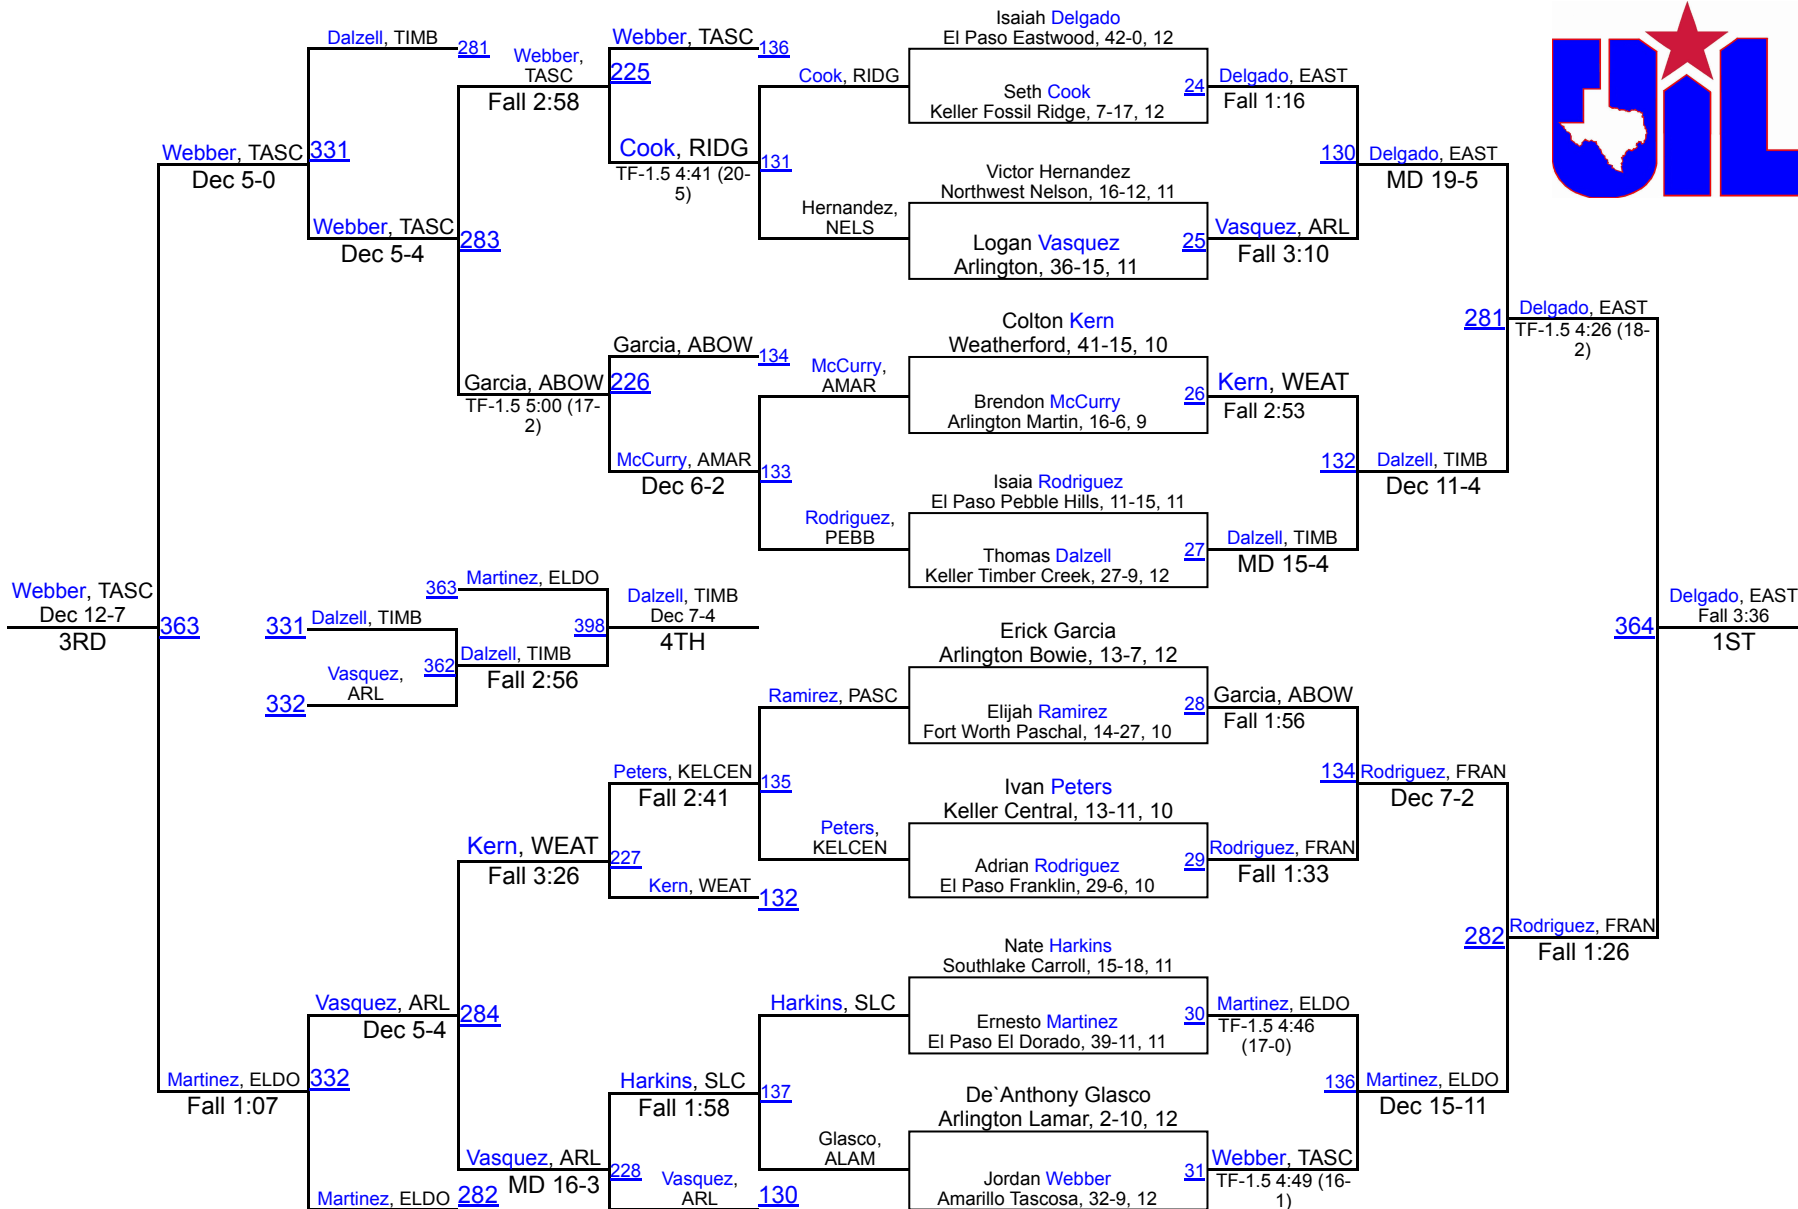

2018 UIL Region 1 - 6A Boys

126 lbs