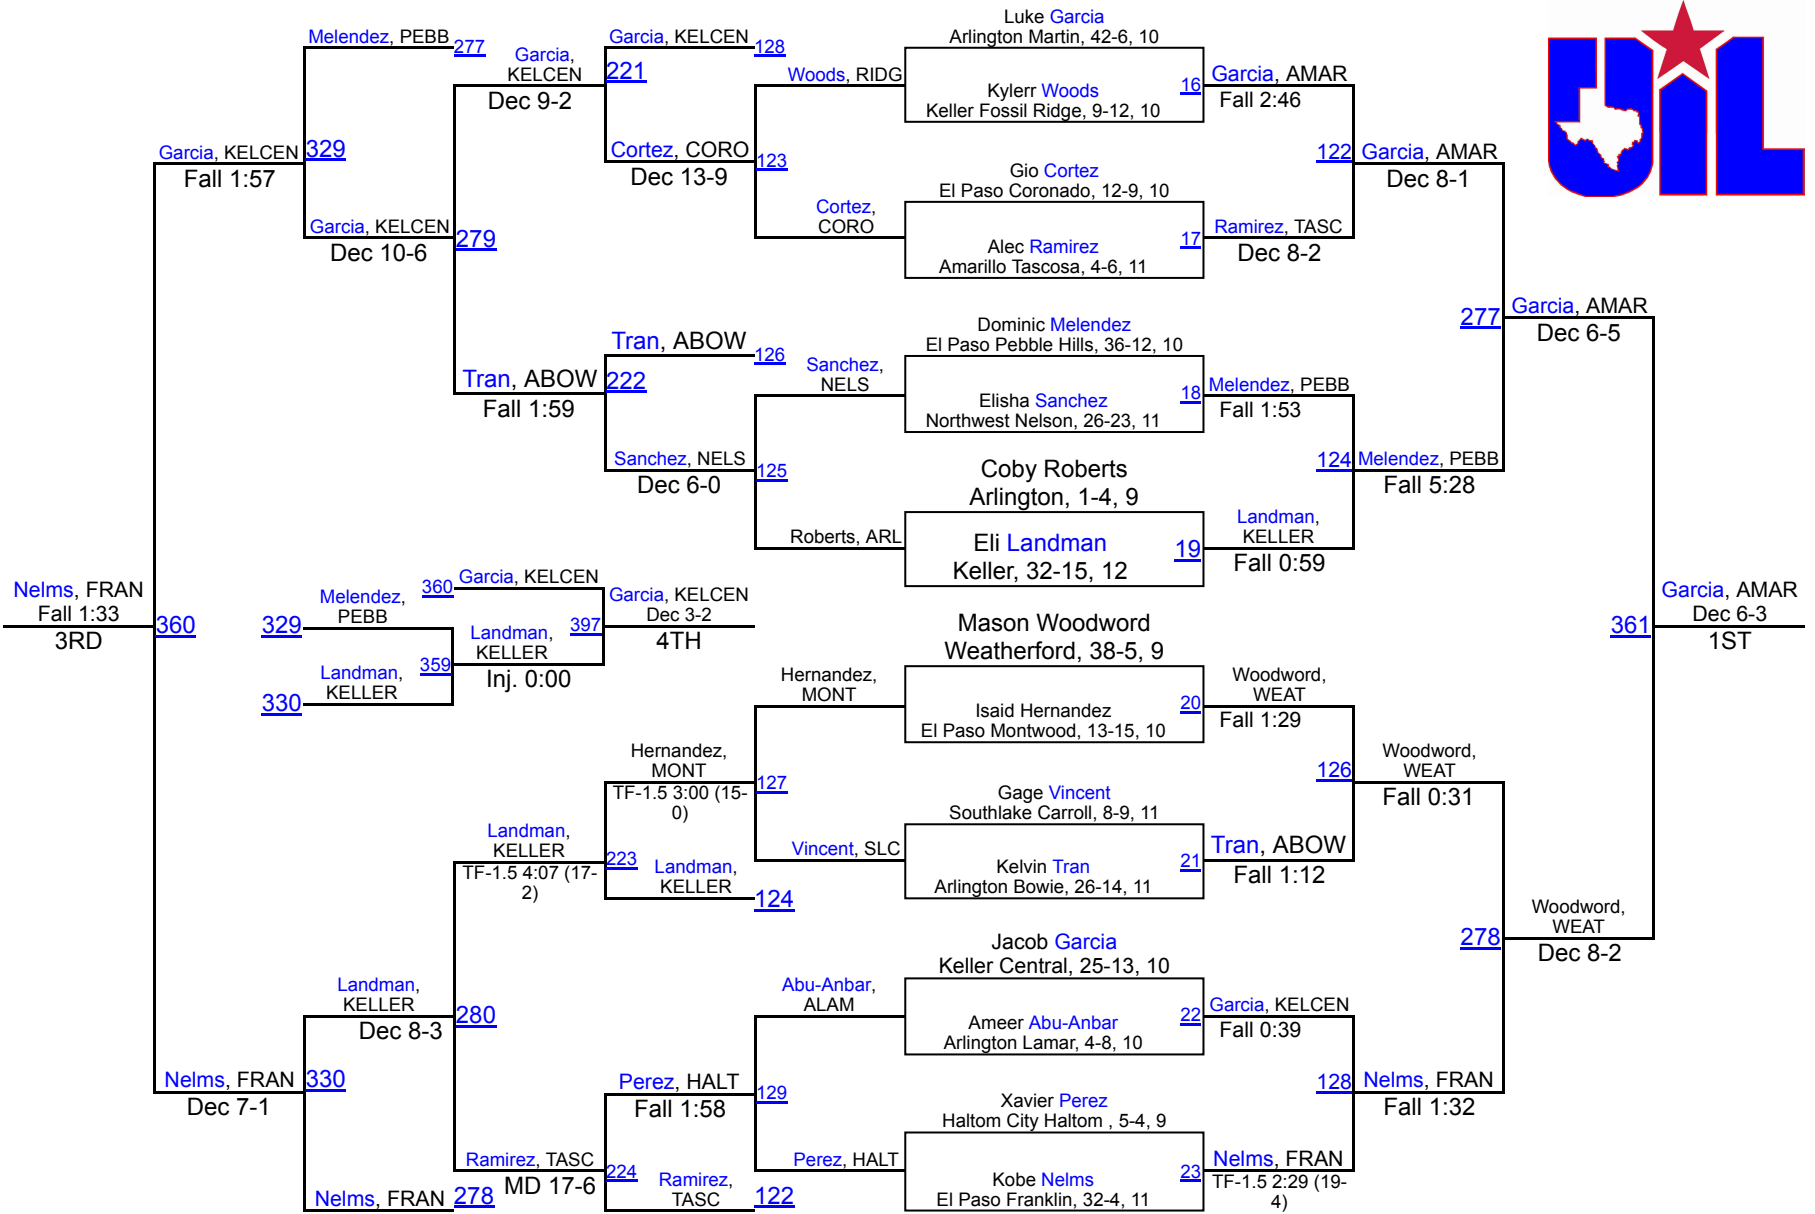

2018 UIL Region 1- 6A Boys