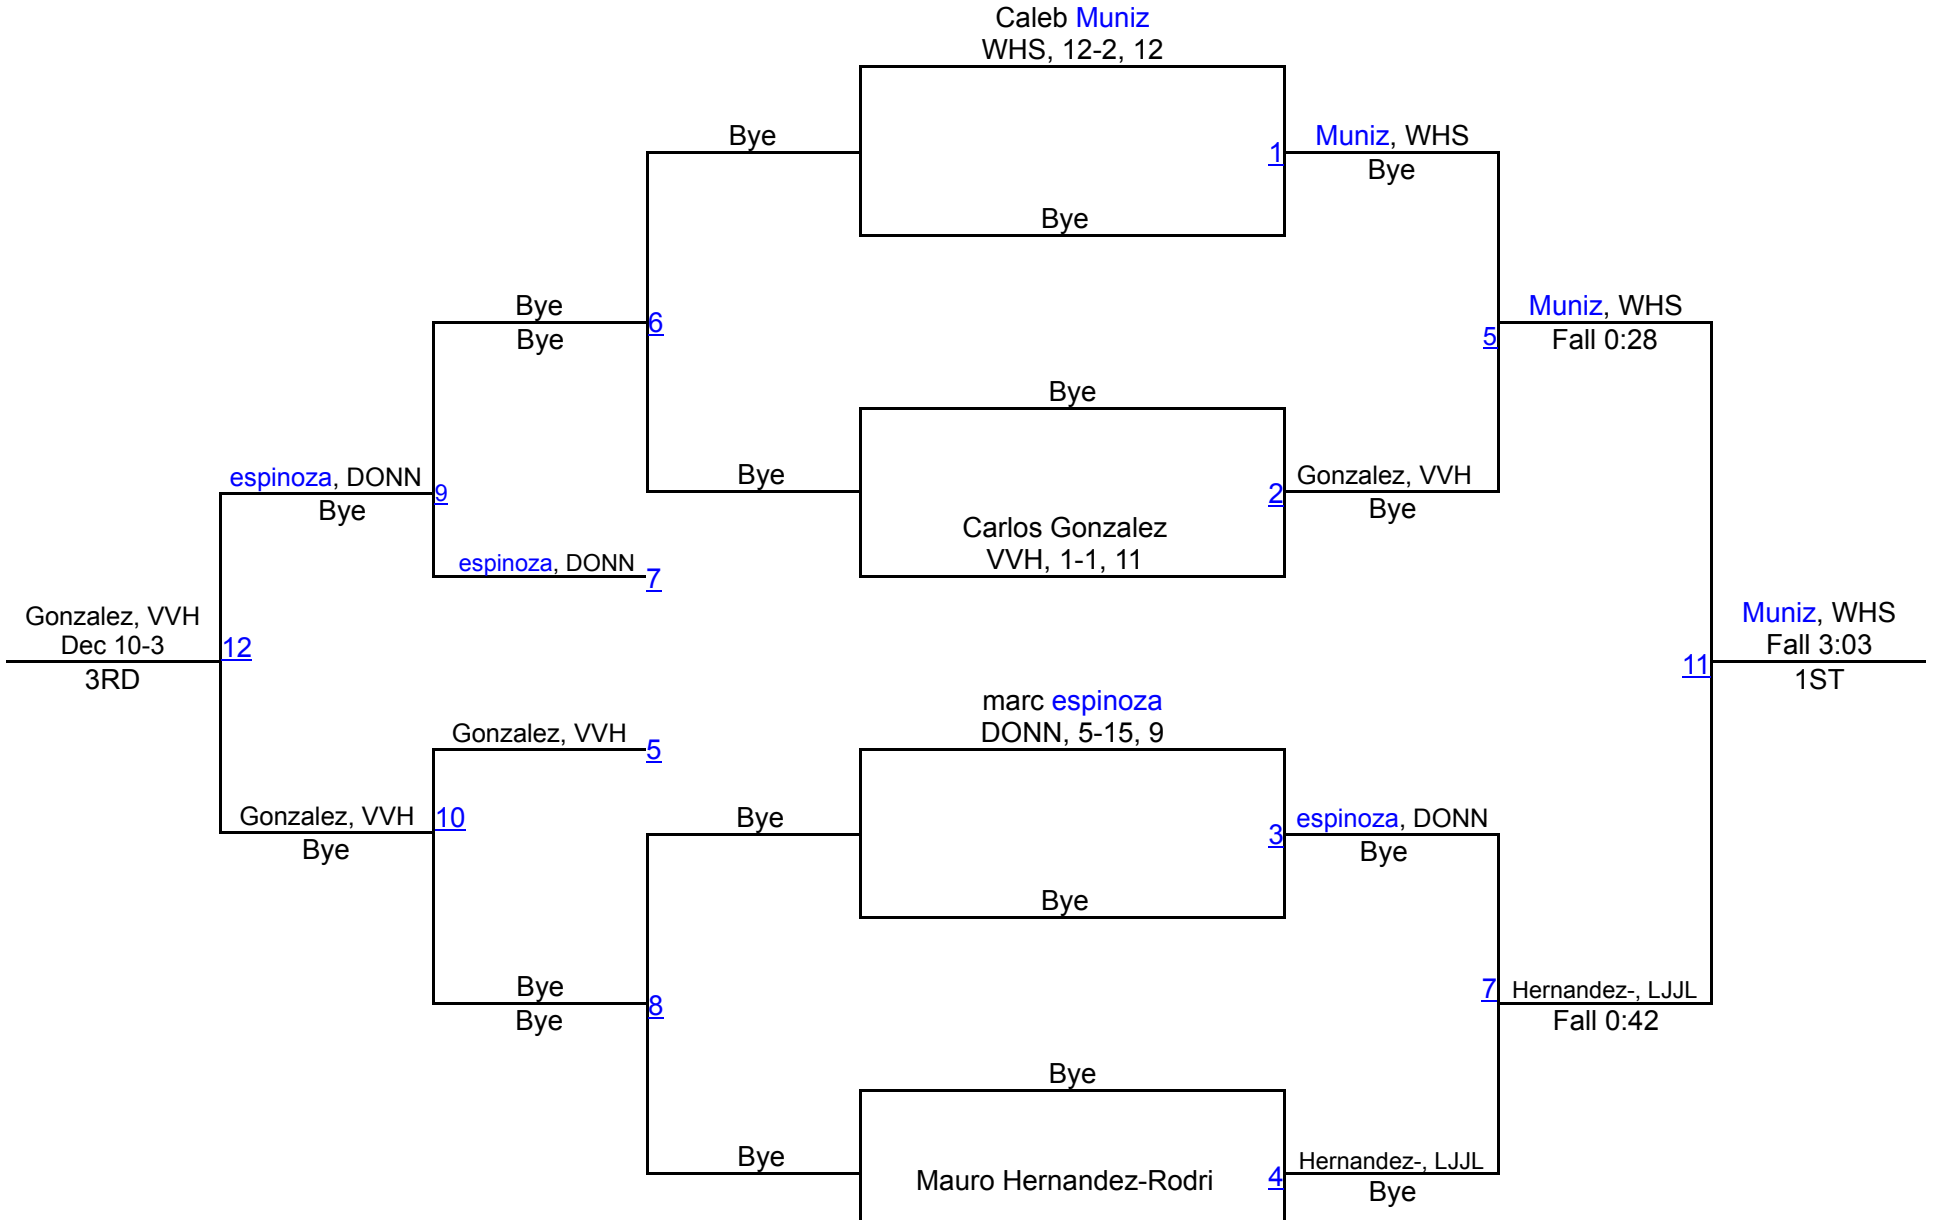

# 160

LJL, 16-6, 12