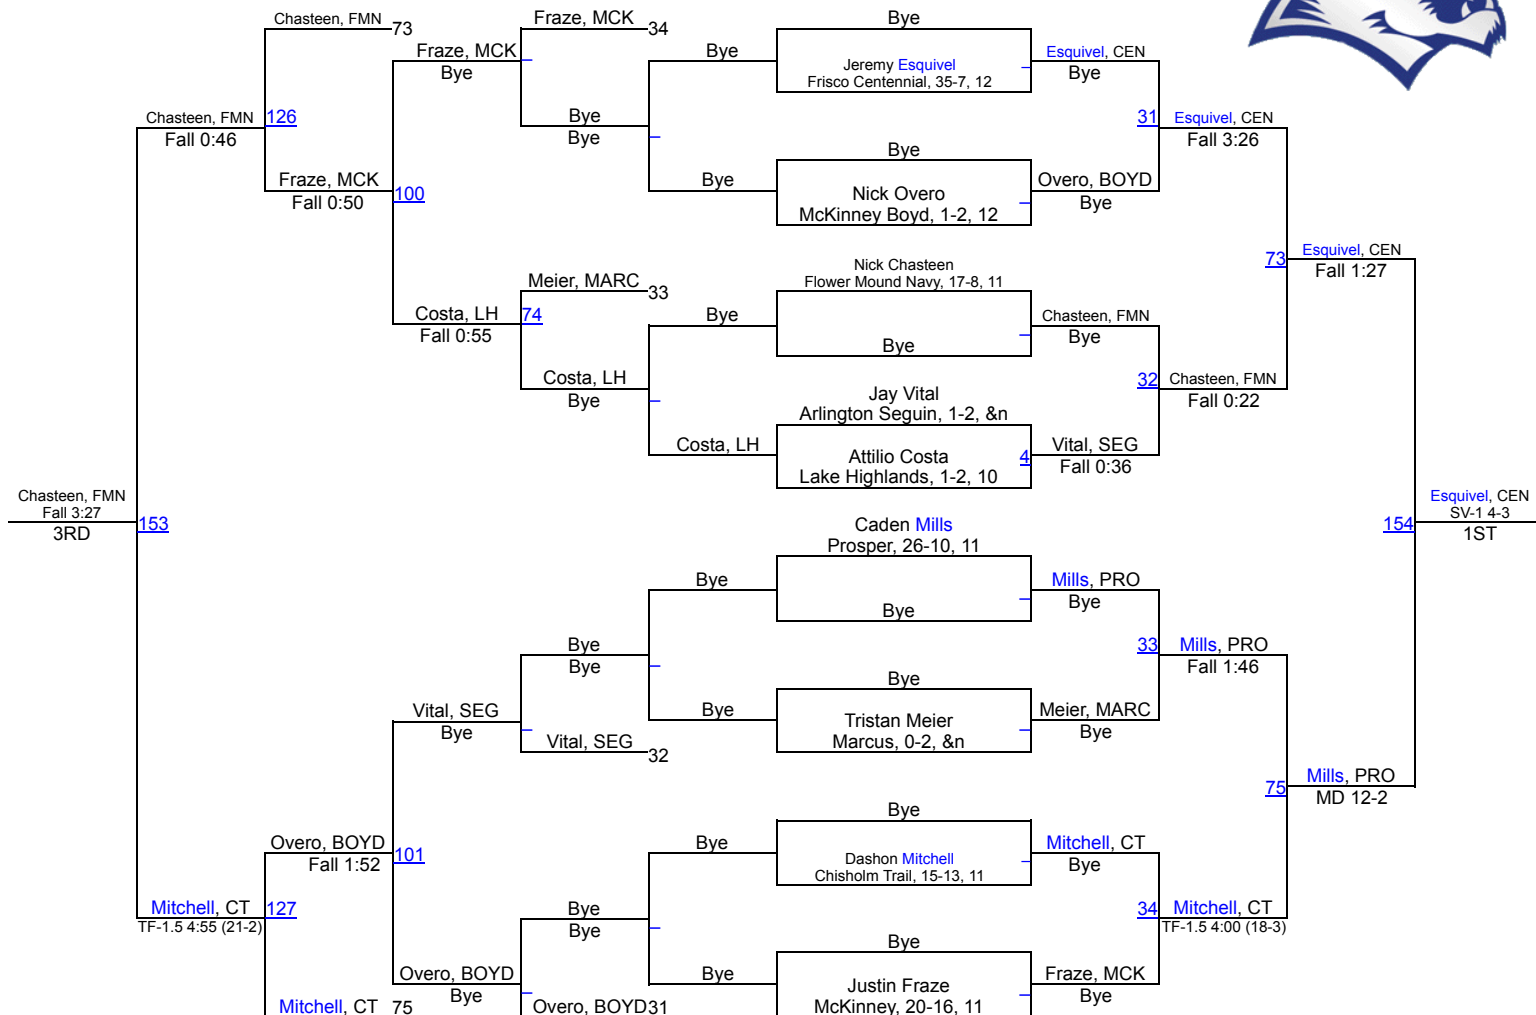

Jaguar Invitational

138 lbs

Jaguar Invitational

145 lbs

Jaguar Invitational

152 lbs

Jaguar Invitational

182 lbs