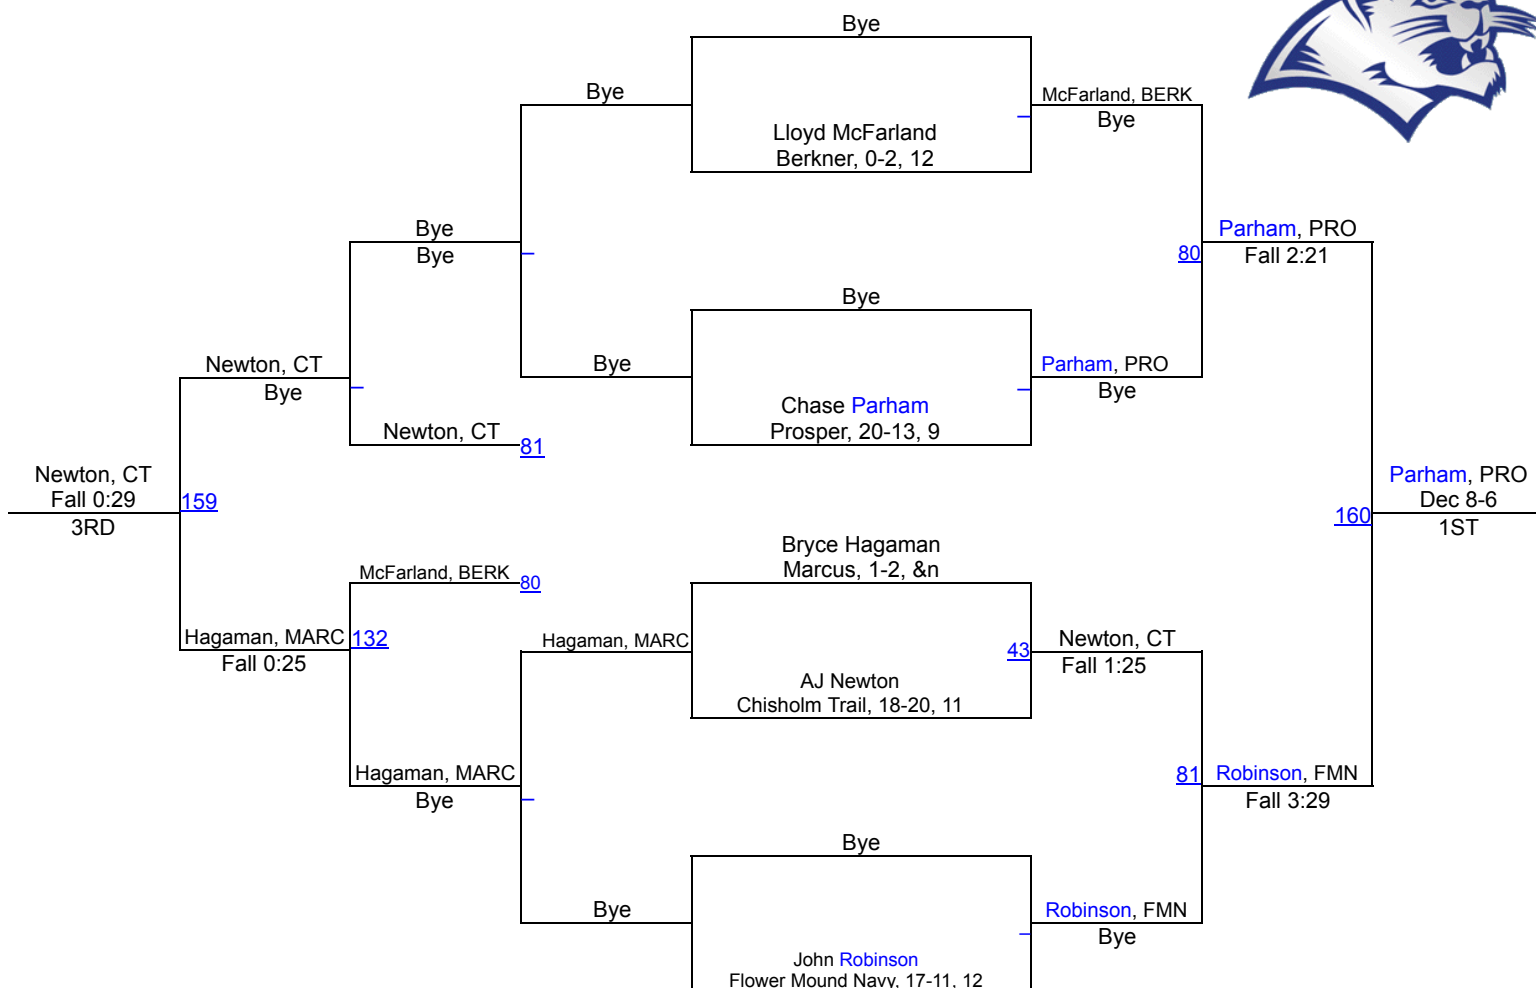

Jaguar Invitational

138 lbs

Jaguar Invitational

145 lbs

Jaguar Invitational

152 lbs

Jaguar Invitational

182 lbs