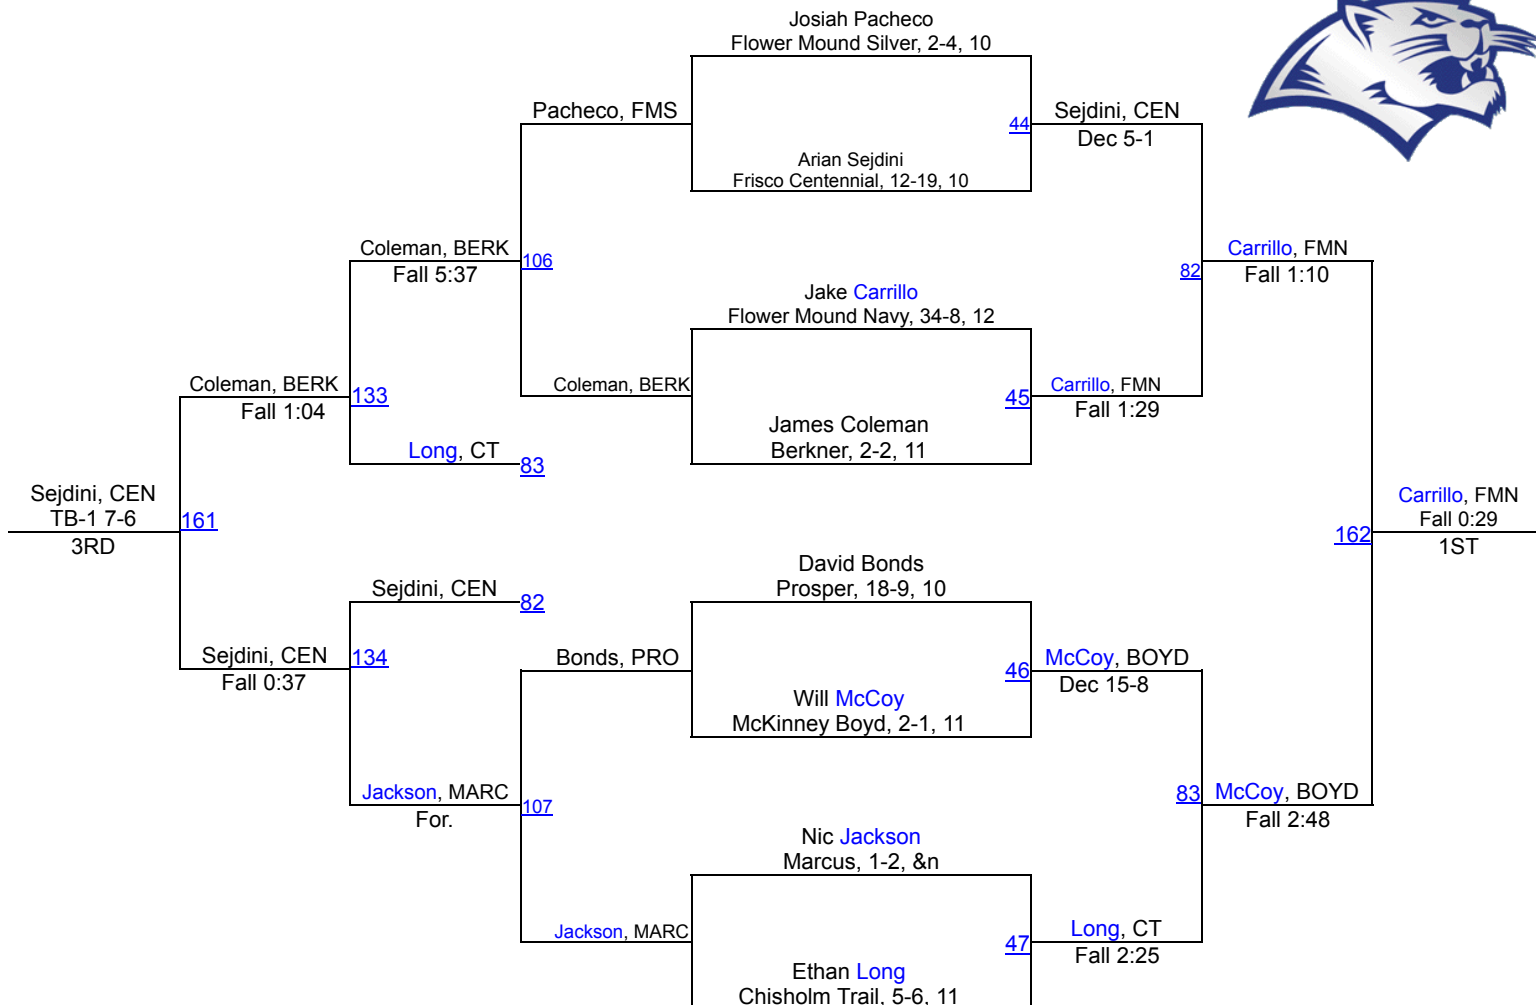

Jaguar Invitational

195 lbs