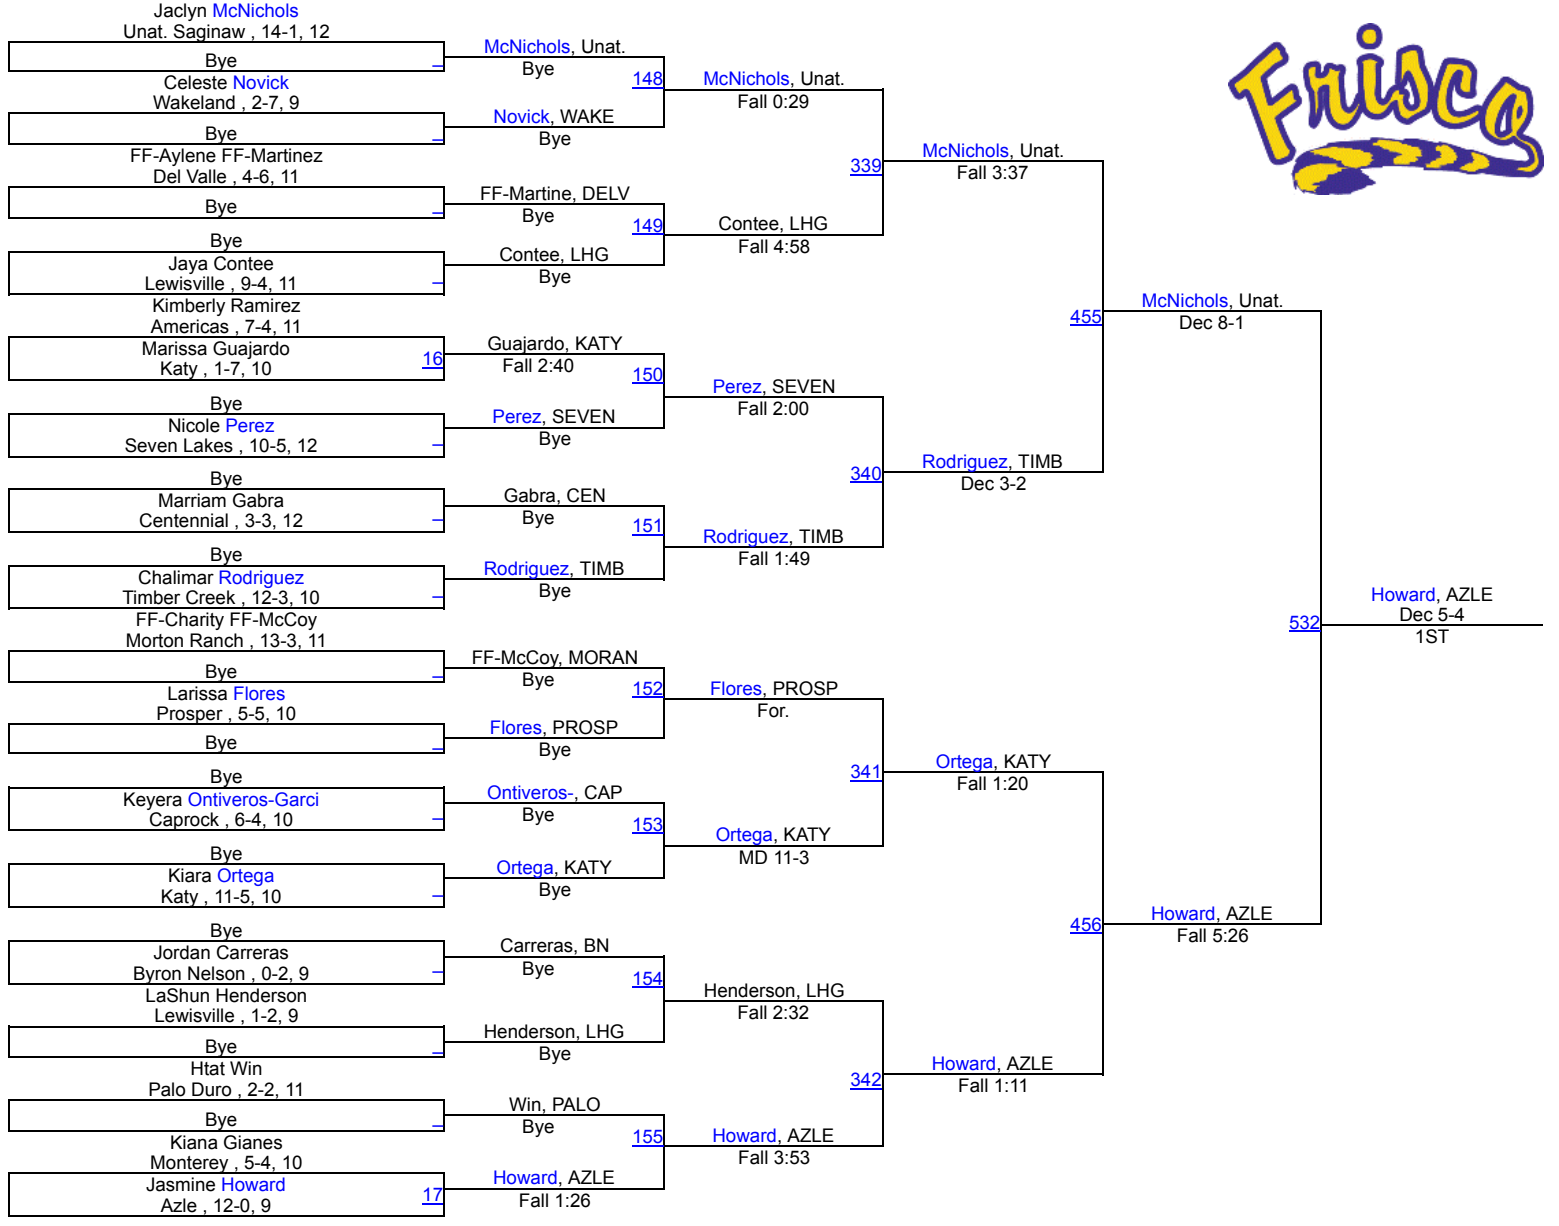

2017 Texas Ladies` Classic

102