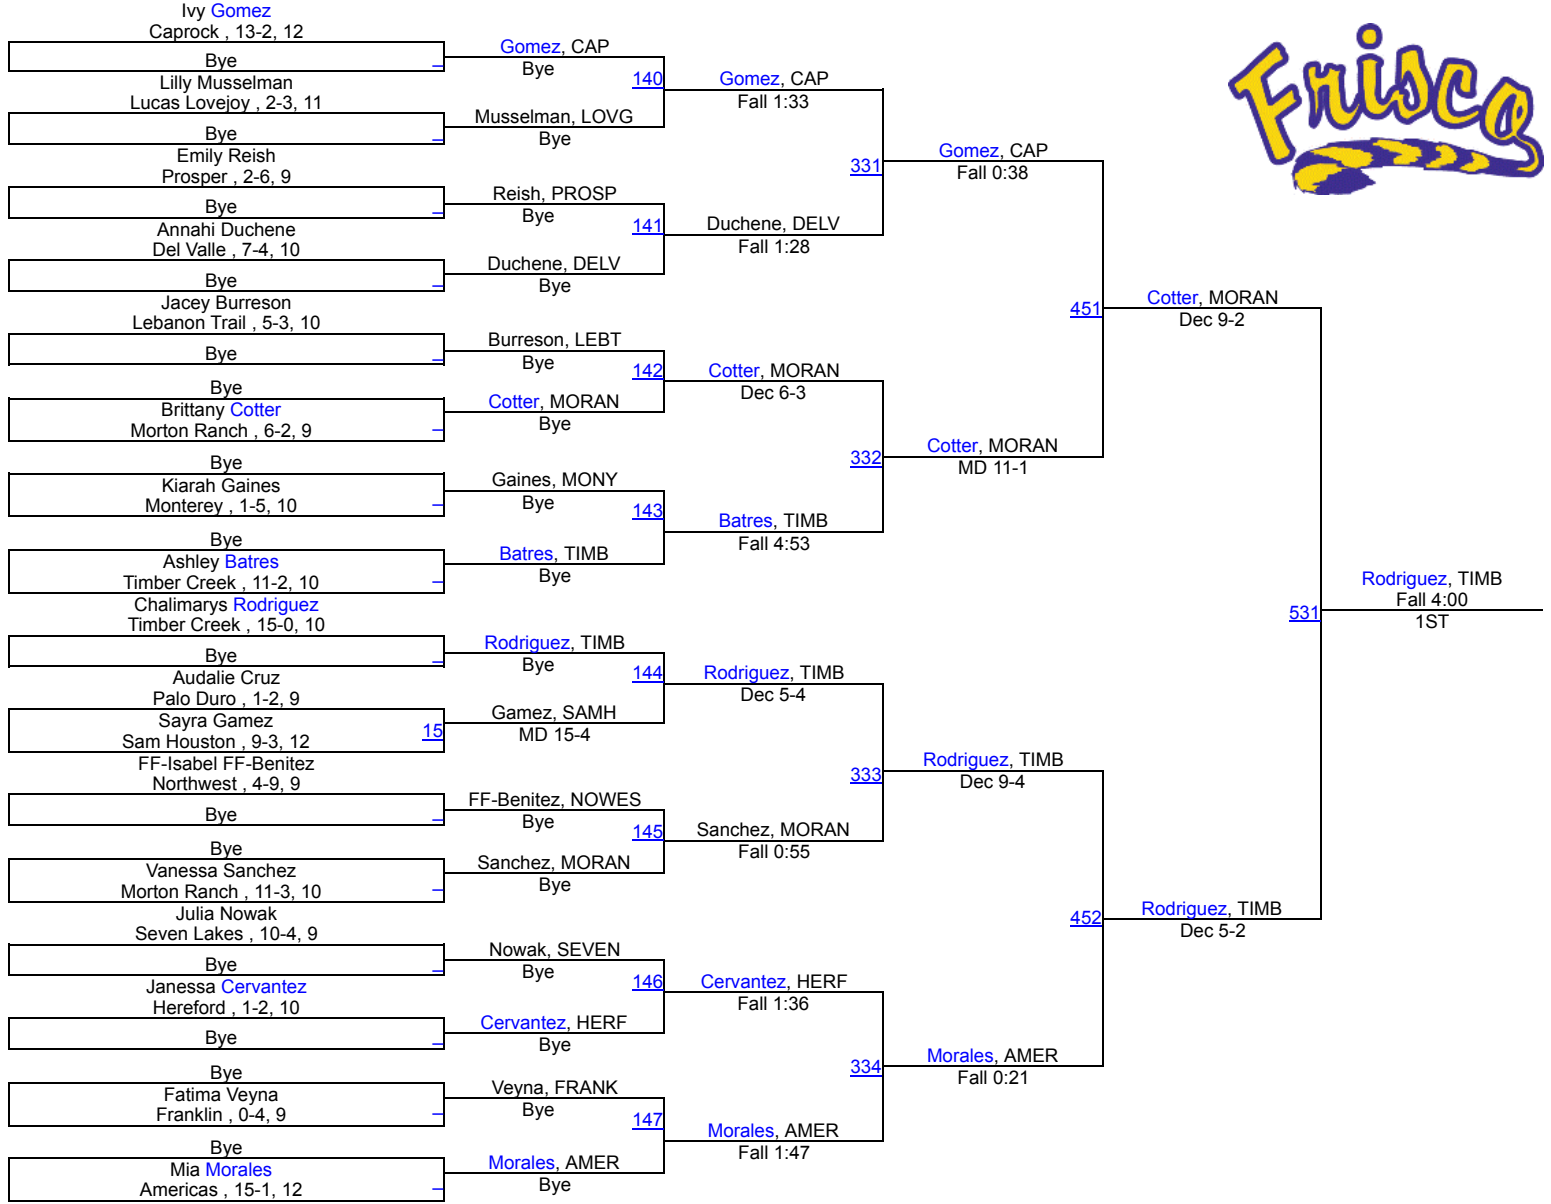

2017 Texas Ladies` Classic

95