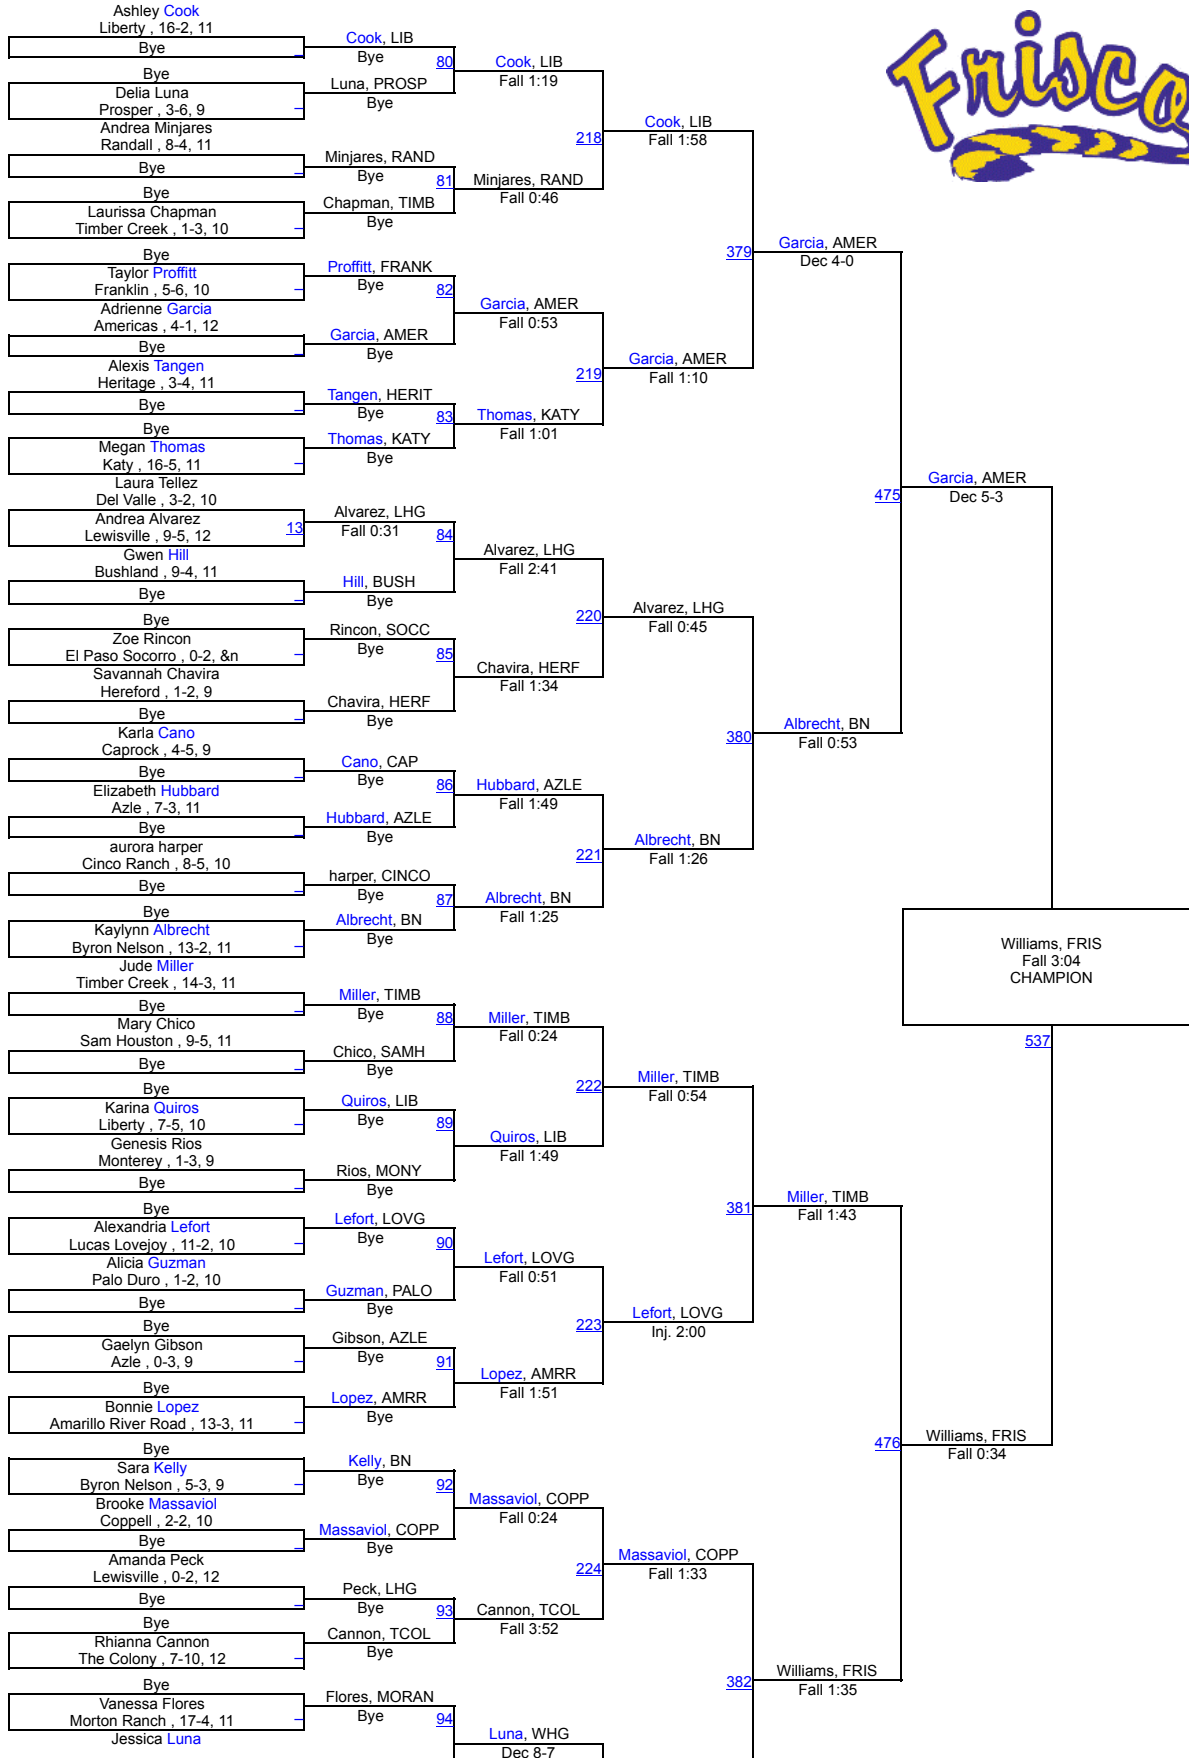

2017 Texas Ladies` Classic

148