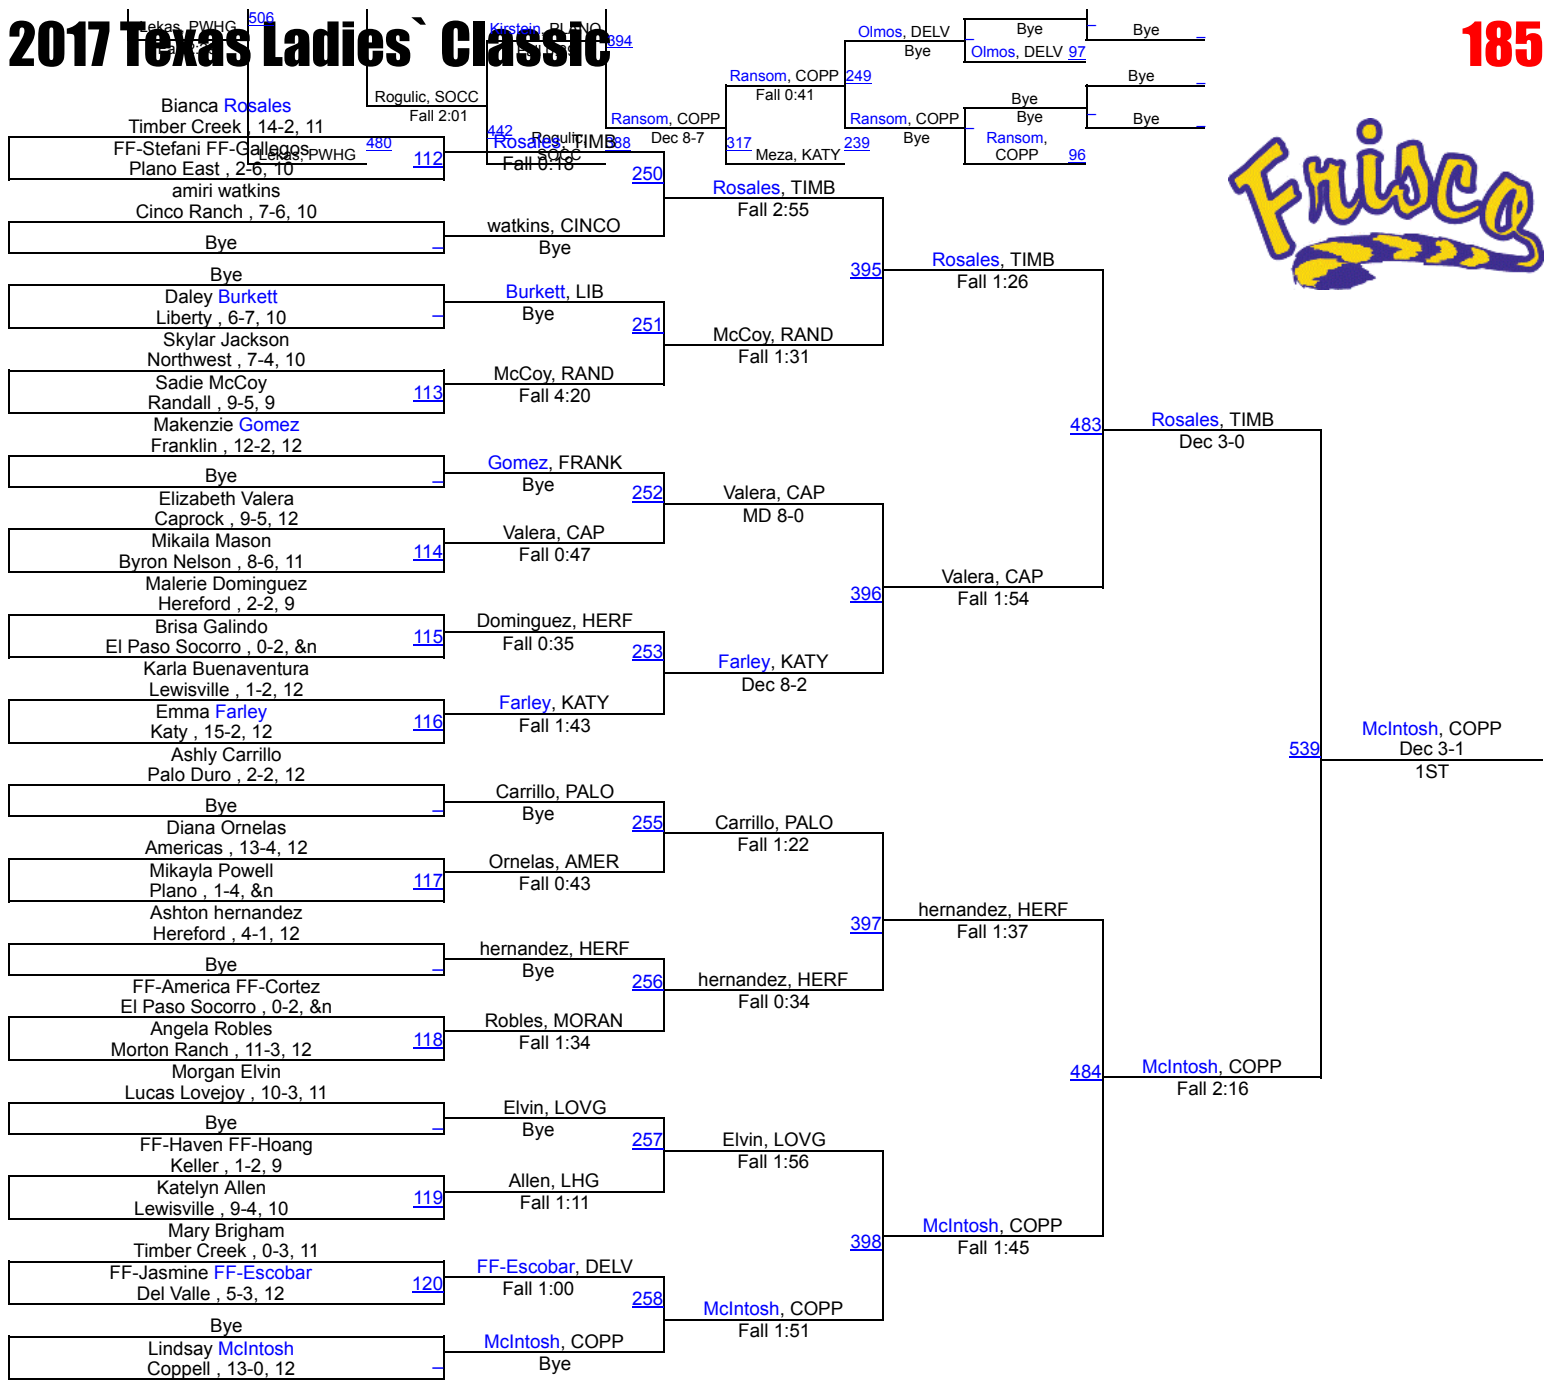

2017 Texas Ladies' Classic

185