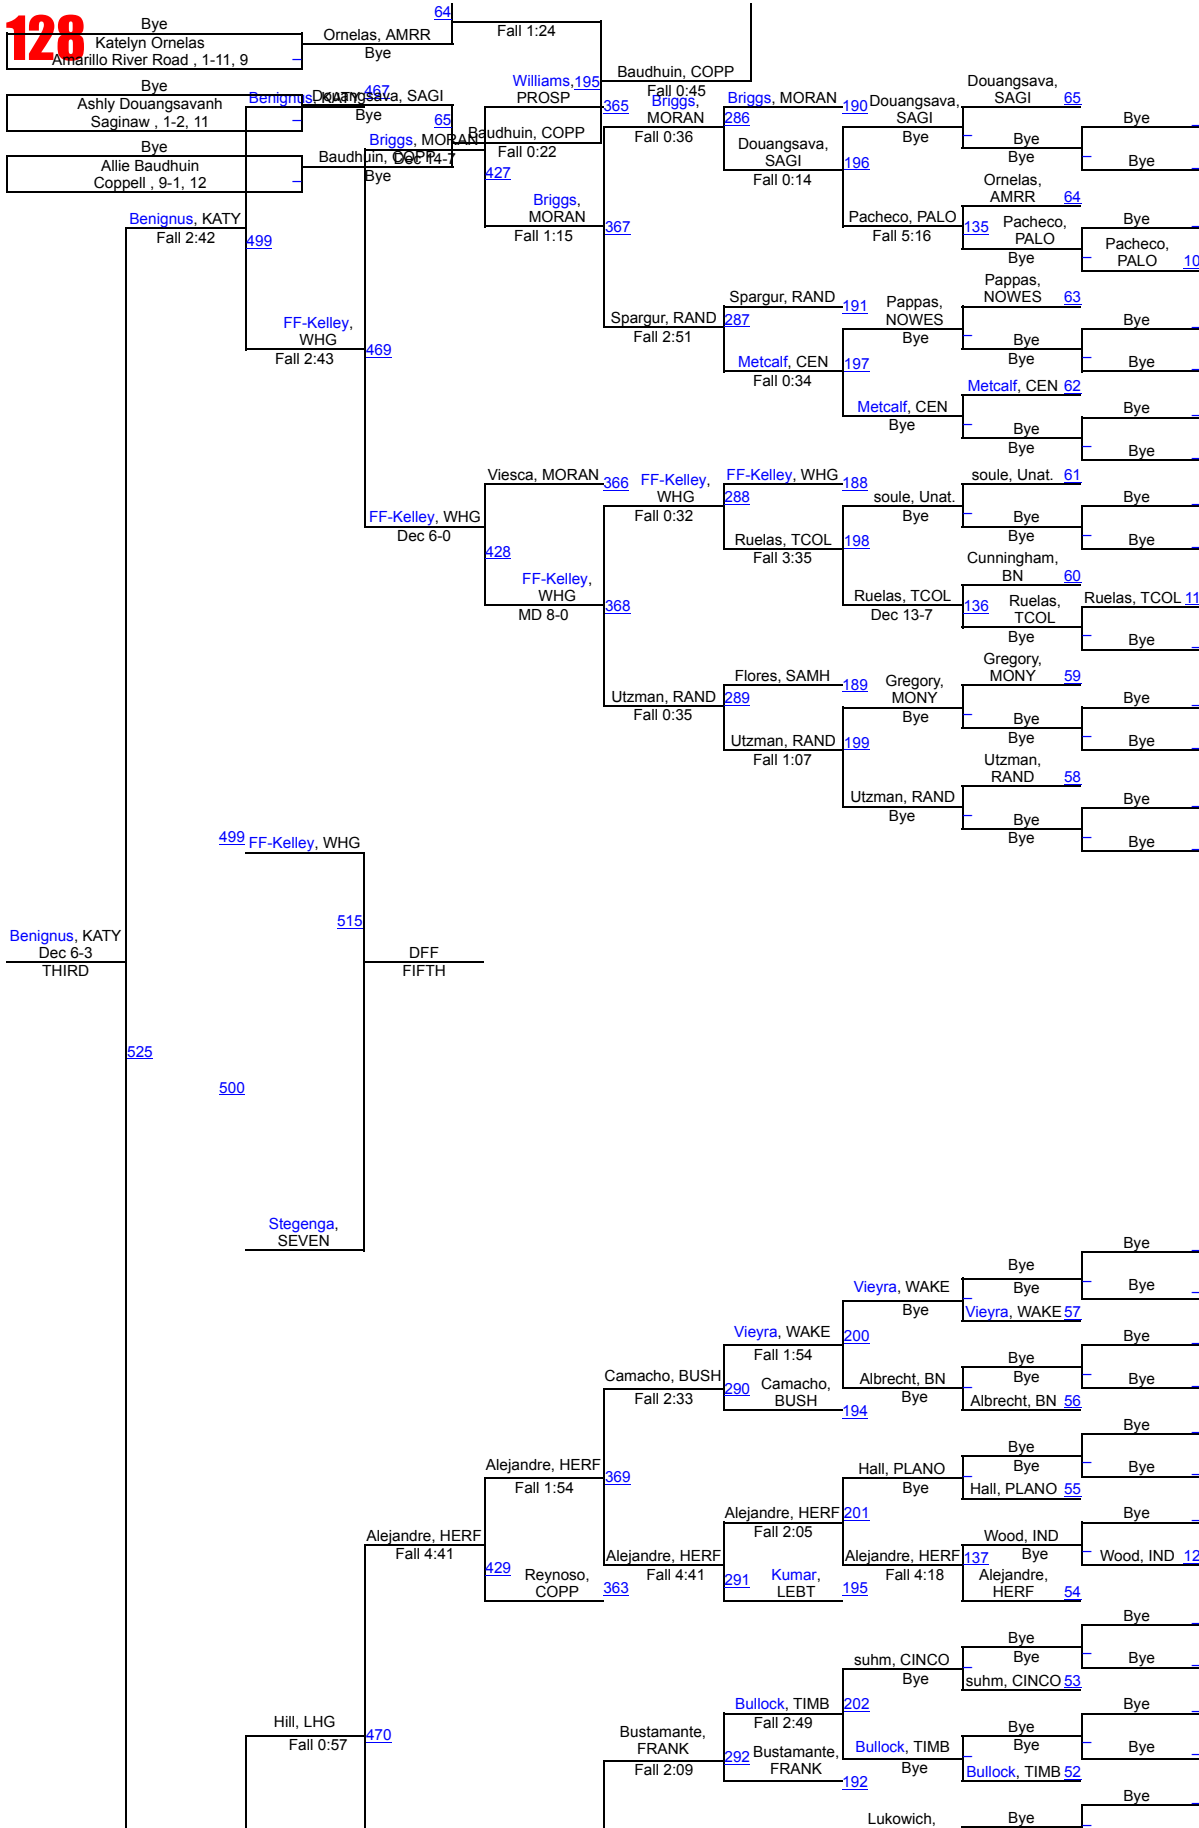

# 2017 Texas Ladies' Classic