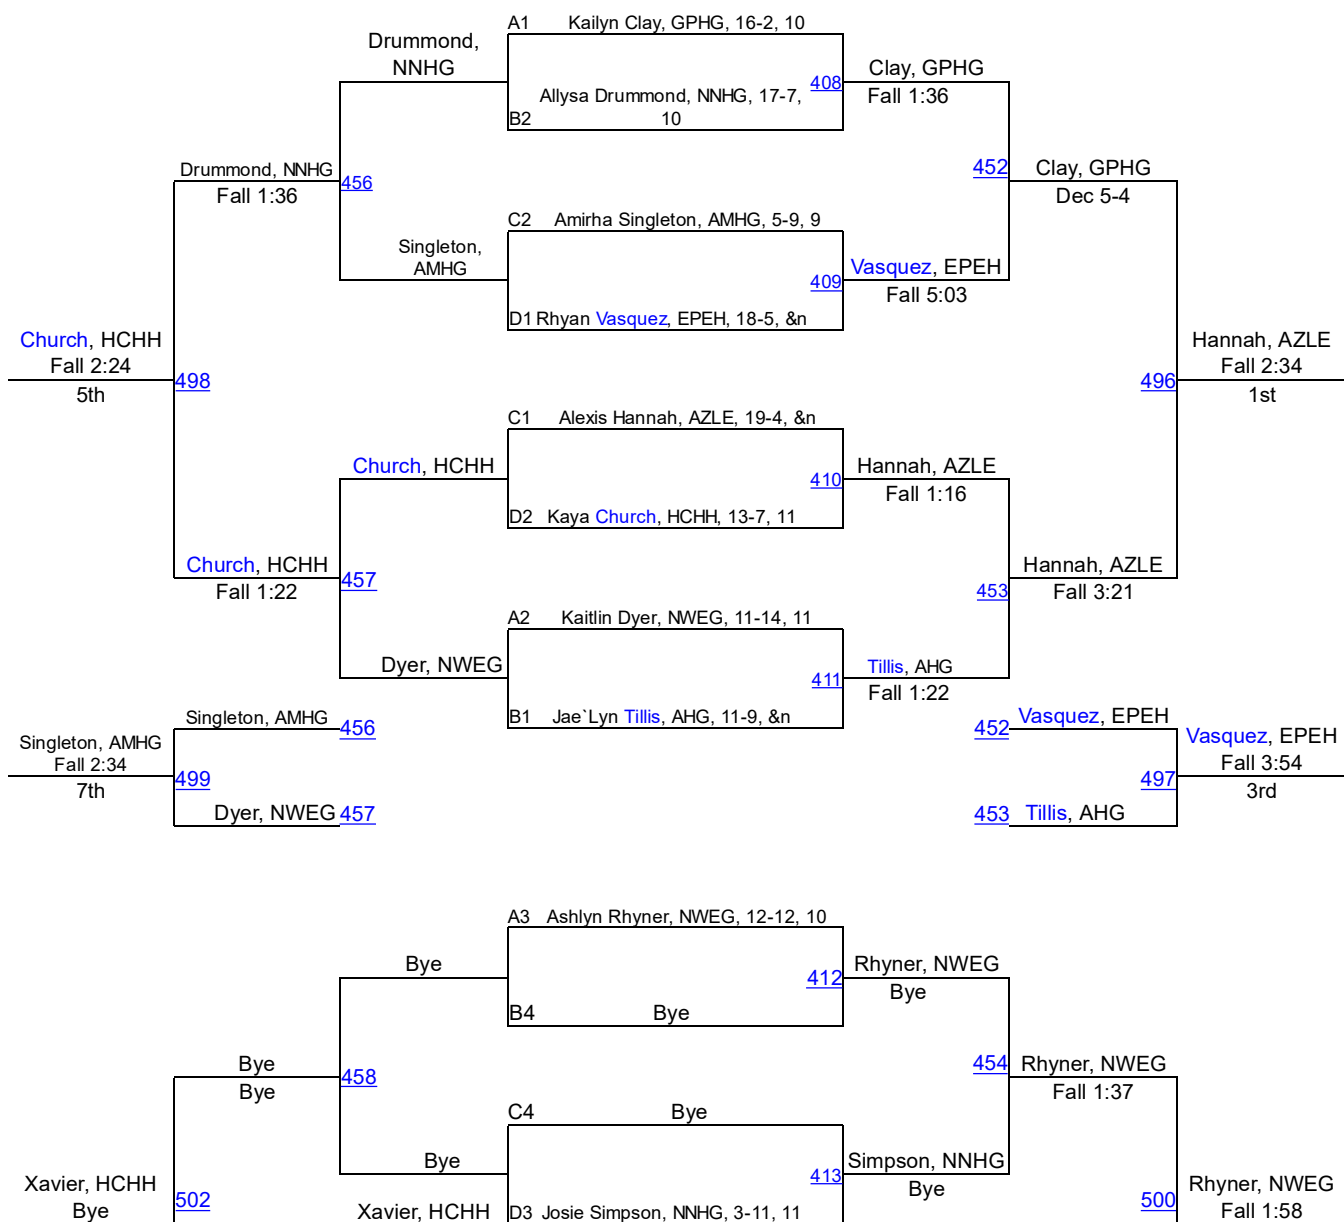

Cordoba,

Singleton,

Simpson,

119

Texas Ladies Christmas Classic

128

Pool A

Cunningham, NNHG
Descamps, NWEG
112
Descamps, NWEG