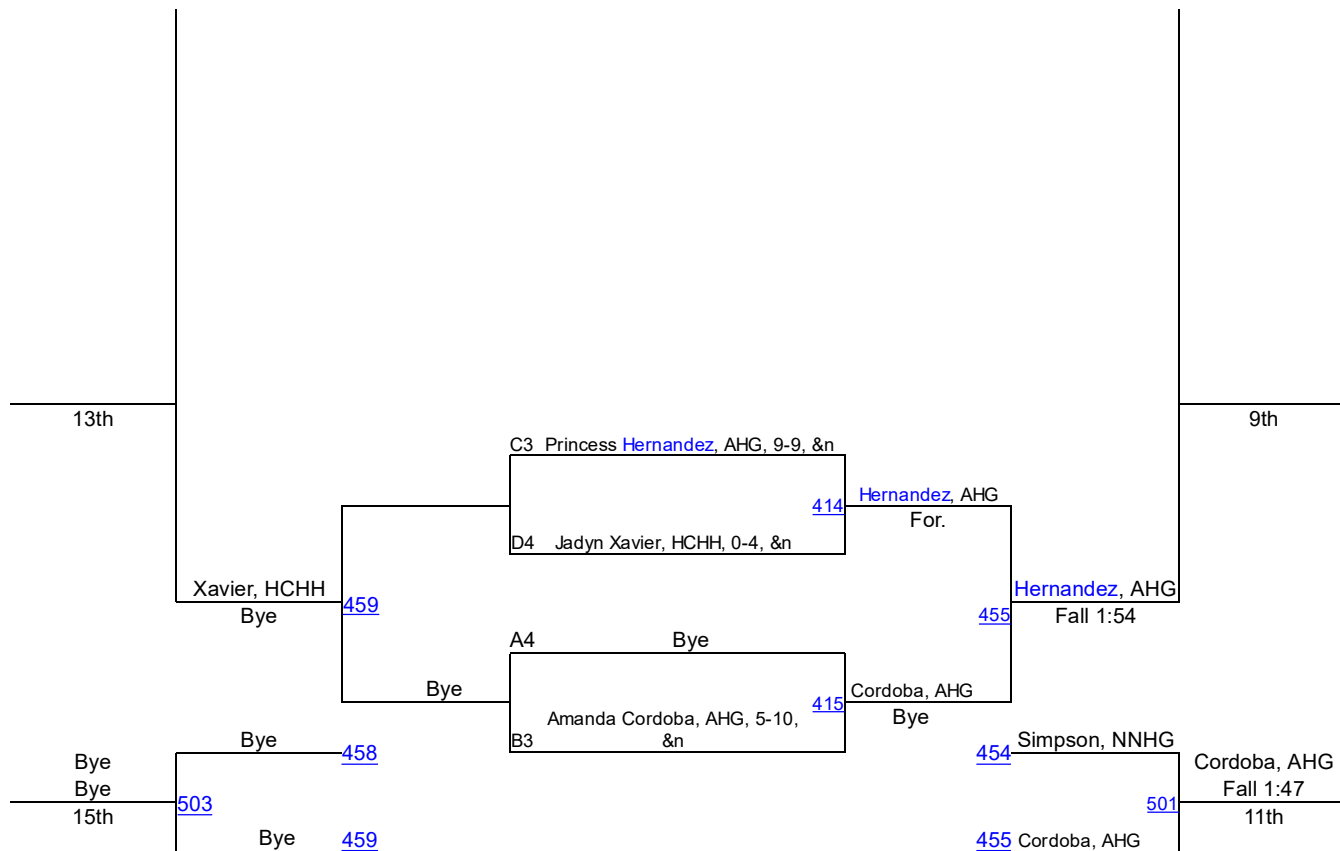

Cordoba,

Singleton,

Simpson,

119

Texas Ladies Christmas Classic

128

Pool A

Cunningham, NNHG
Descamps, NWEG
112
Descamps, NWEG

Descamps, NWEG
Fall 0:56

Crane, AMHG
Descamps, NWEG
146
Crane, AMHG

Crane, AMHG
Fall 0:02

Crane, AMHG
Cunningham, NNHG
178
Crane, AMHG

Crane, AMHG
Fall 1:54

Pool B

Torres, AHG
Delgado, NWEG
113
Delgado, NWEG