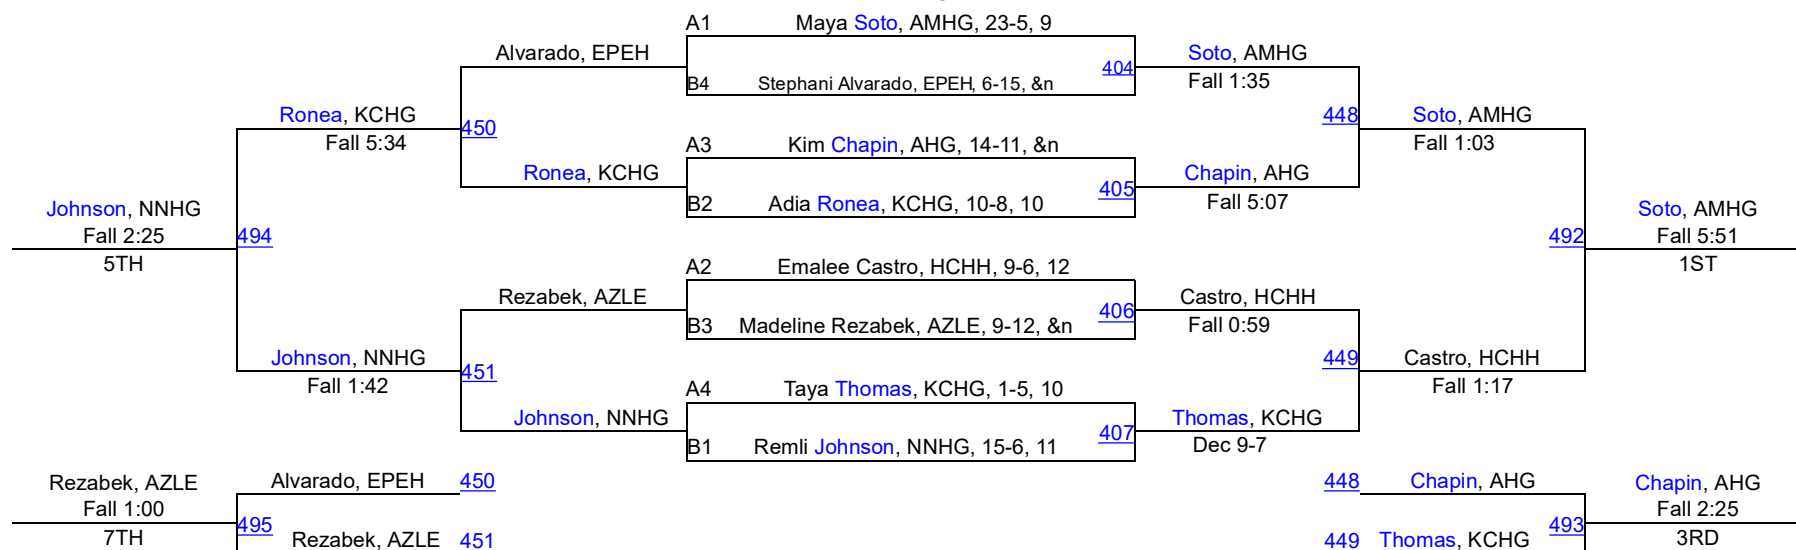

Texas Ladies Christmas Classic

110

Round 1

Soto, AMHG
Thomas, KCHG 103 — Soto, AMHG
Dec 7-5

Chapin, AHG
Castro, HCHH 104 — Castro, HCHH
Fall 1:40

Johnson, NNHG
Alvarado, EPEH 105 — Johnson, NNHG
Fall 1:24

Ronea, KCHG
Rezabek, AZLE 106 — Ronea, KCHG
Fall 1:50

Round 2

POOL A

Soto, AMHG
Castro, HCHH 137 — Soto, AMHG
Dec 7-2

Chapin, AHG
Thomas, KCHG 138 — Chapin, AHG
Dec 8-5

POOL B

Johnson, NNHG
Rezabek, AZLE 139 — Johnson, NNHG
Fall 0:48

Ronea, KCHG
Alvarado, EPEH 140 — Ronea, KCHG
Fall 0:55

Round 3

Soto, AMHG
Chapin, AHG 169 — Soto, AMHG
Fall 1:01

Castro, HCHH
Thomas, KCHG 170 — Castro, HCHH
Fall 2:11

Johnson, NNHG
Ronea, KCHG 171 — Johnson, NNHG
Fall 1:43

Rezabek, AZLE
Alvarado, EPEH 172 — Rezabek, AZLE
Fall 1:29

FINALS