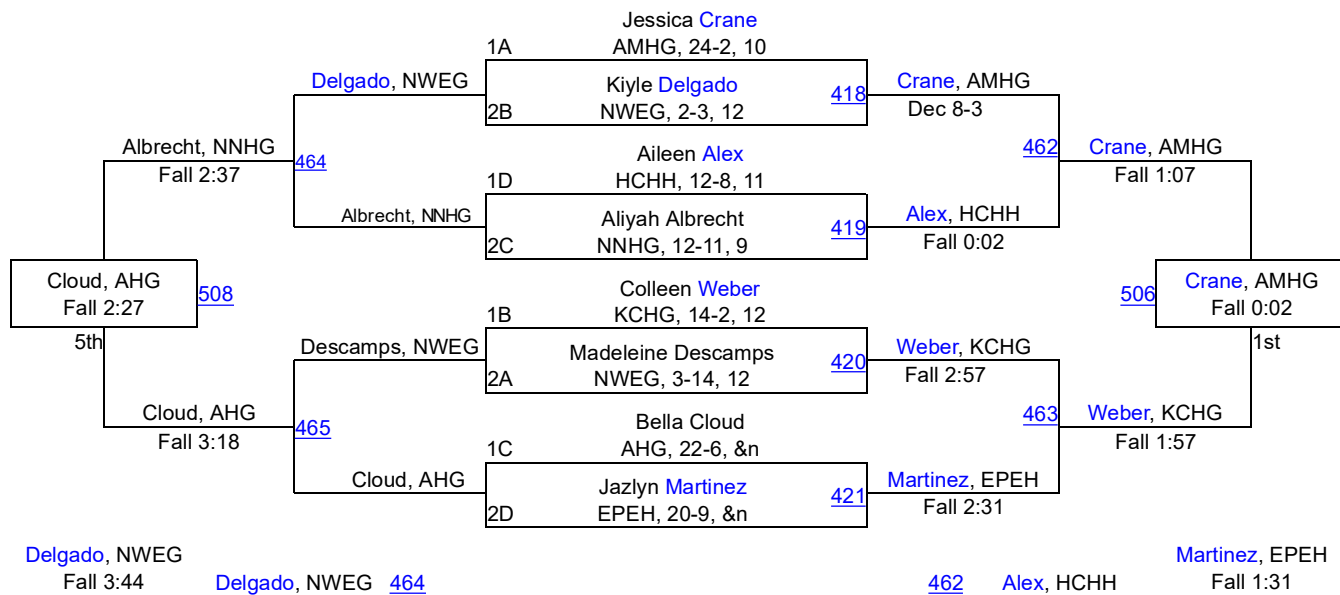

Texas Ladies Christmas Classic

128

Pool A

Cunningham, NNHG
Descamps, NWEG
112
Descamps, NWEG

Descamps, NWEG
Fall 0:56

Crane, AMHG
Descamps, NWEG
146
Crane, AMHG

Crane, AMHG
Fall 0:02

Crane, AMHG
Cunningham, NNHG
178
Crane, AMHG

Crane, AMHG
Fall 1:54

Pool B

Torres, AHG
Delgado, NWEG
113
Delgado, NWEG

Delgado, NWEG
Fall 1:48

Weber, KCHG
Delgado, NWEG
147
Weber, KCHG

Weber, KCHG
MD 12:0

Weber, KCHG
Torres, AHG
179
Weber, KCHG

Weber, KCHG
Fall 3:02

Pool C

Albrecht, NNHG
Maldonado, HCHH
114
Albrecht, NNHG

Albrecht, NNHG
Fall 1:14

Cloud, AHG
Maldonado, HCHH
148
Cloud, AHG

Cloud, AHG
Fall 1:15

Cloud, AHG
Albrecht, NNHG
180
Cloud, AHG

Cloud, AHG
Fall 0:02

Pool D

Alex, HCHH
Bye
Alex, HCHH

Alex, HCHH
Bye

Martinez, EPEH
Bye
Martinez, EPEH

Martinez, EPEH
Bye

Martinez, EPEH
Alex, HCHH
181
Alex, HCHH

Alex, HCHH
Fall 2:31