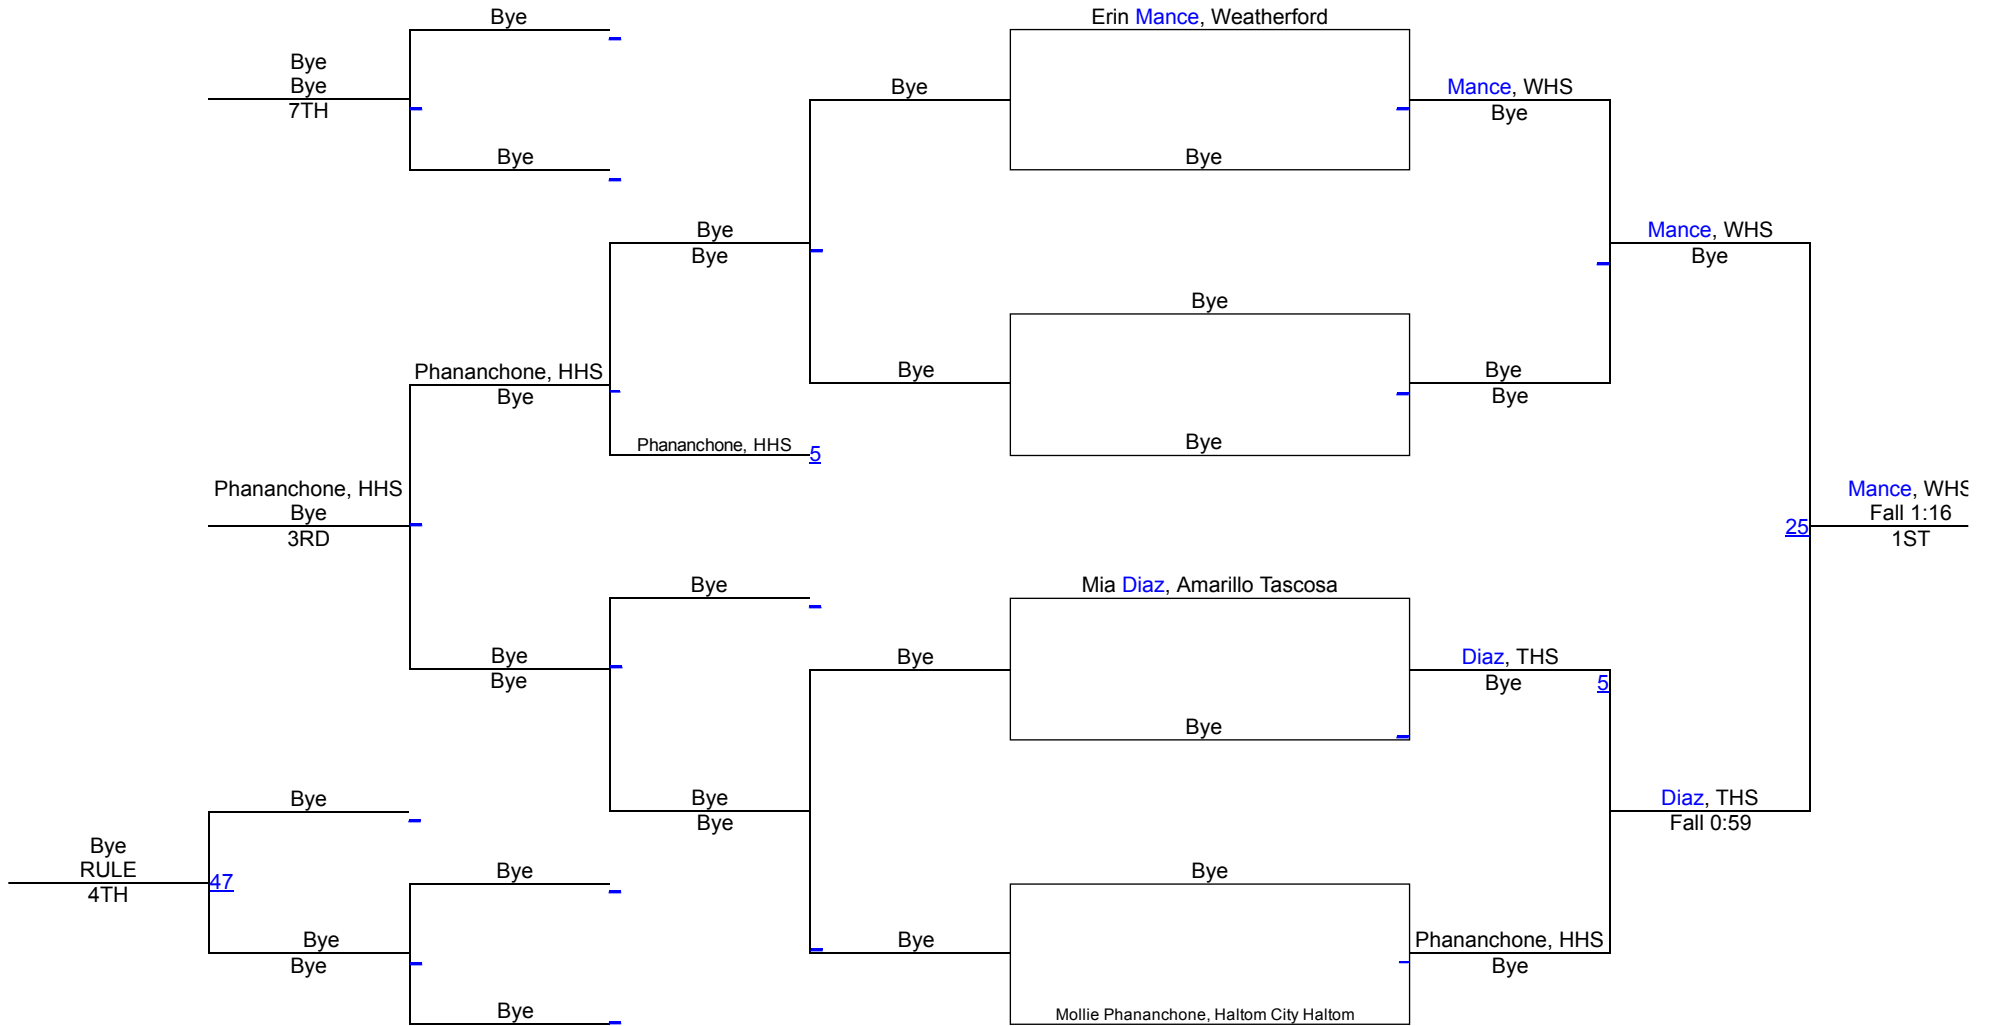

# 2017 UIL District 2 6a Girls Tx