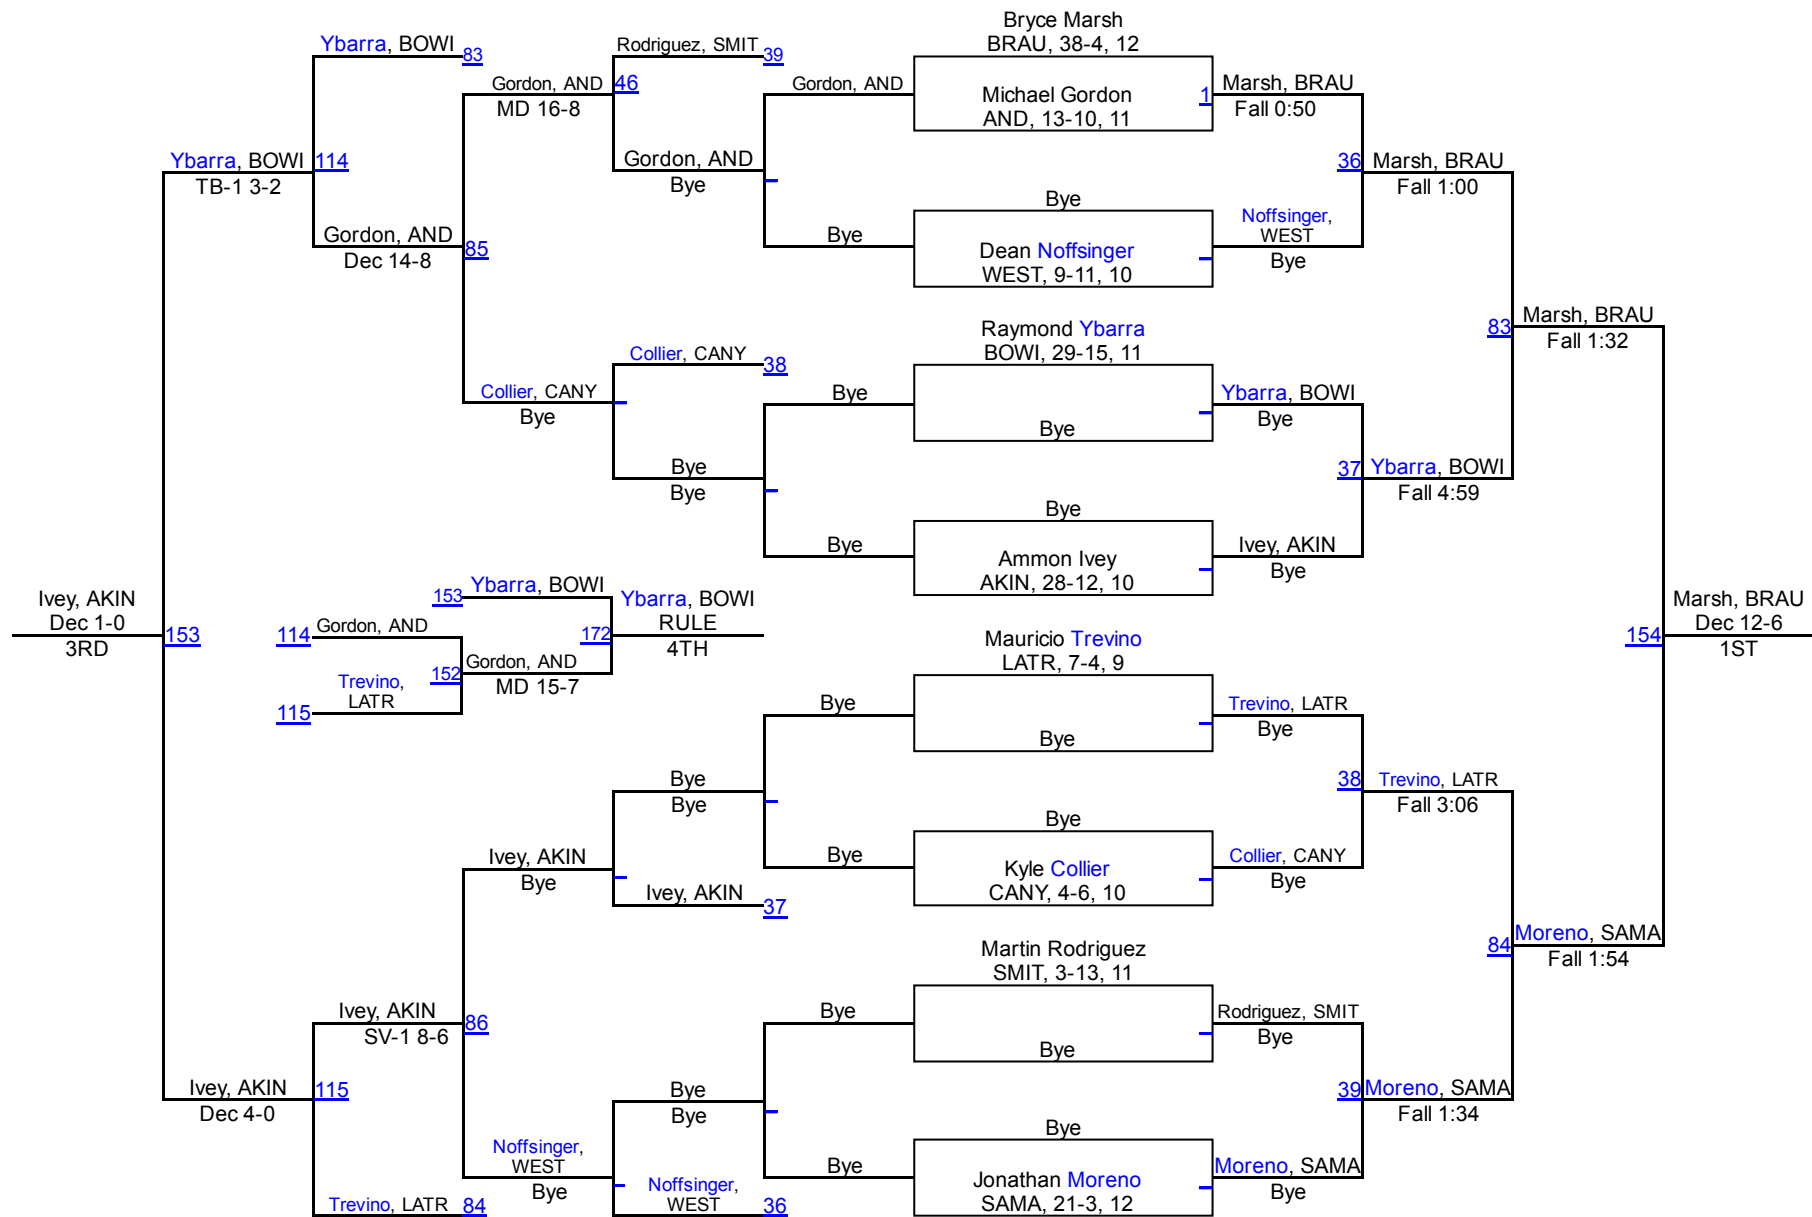

2017 District 14-6A Boys

195