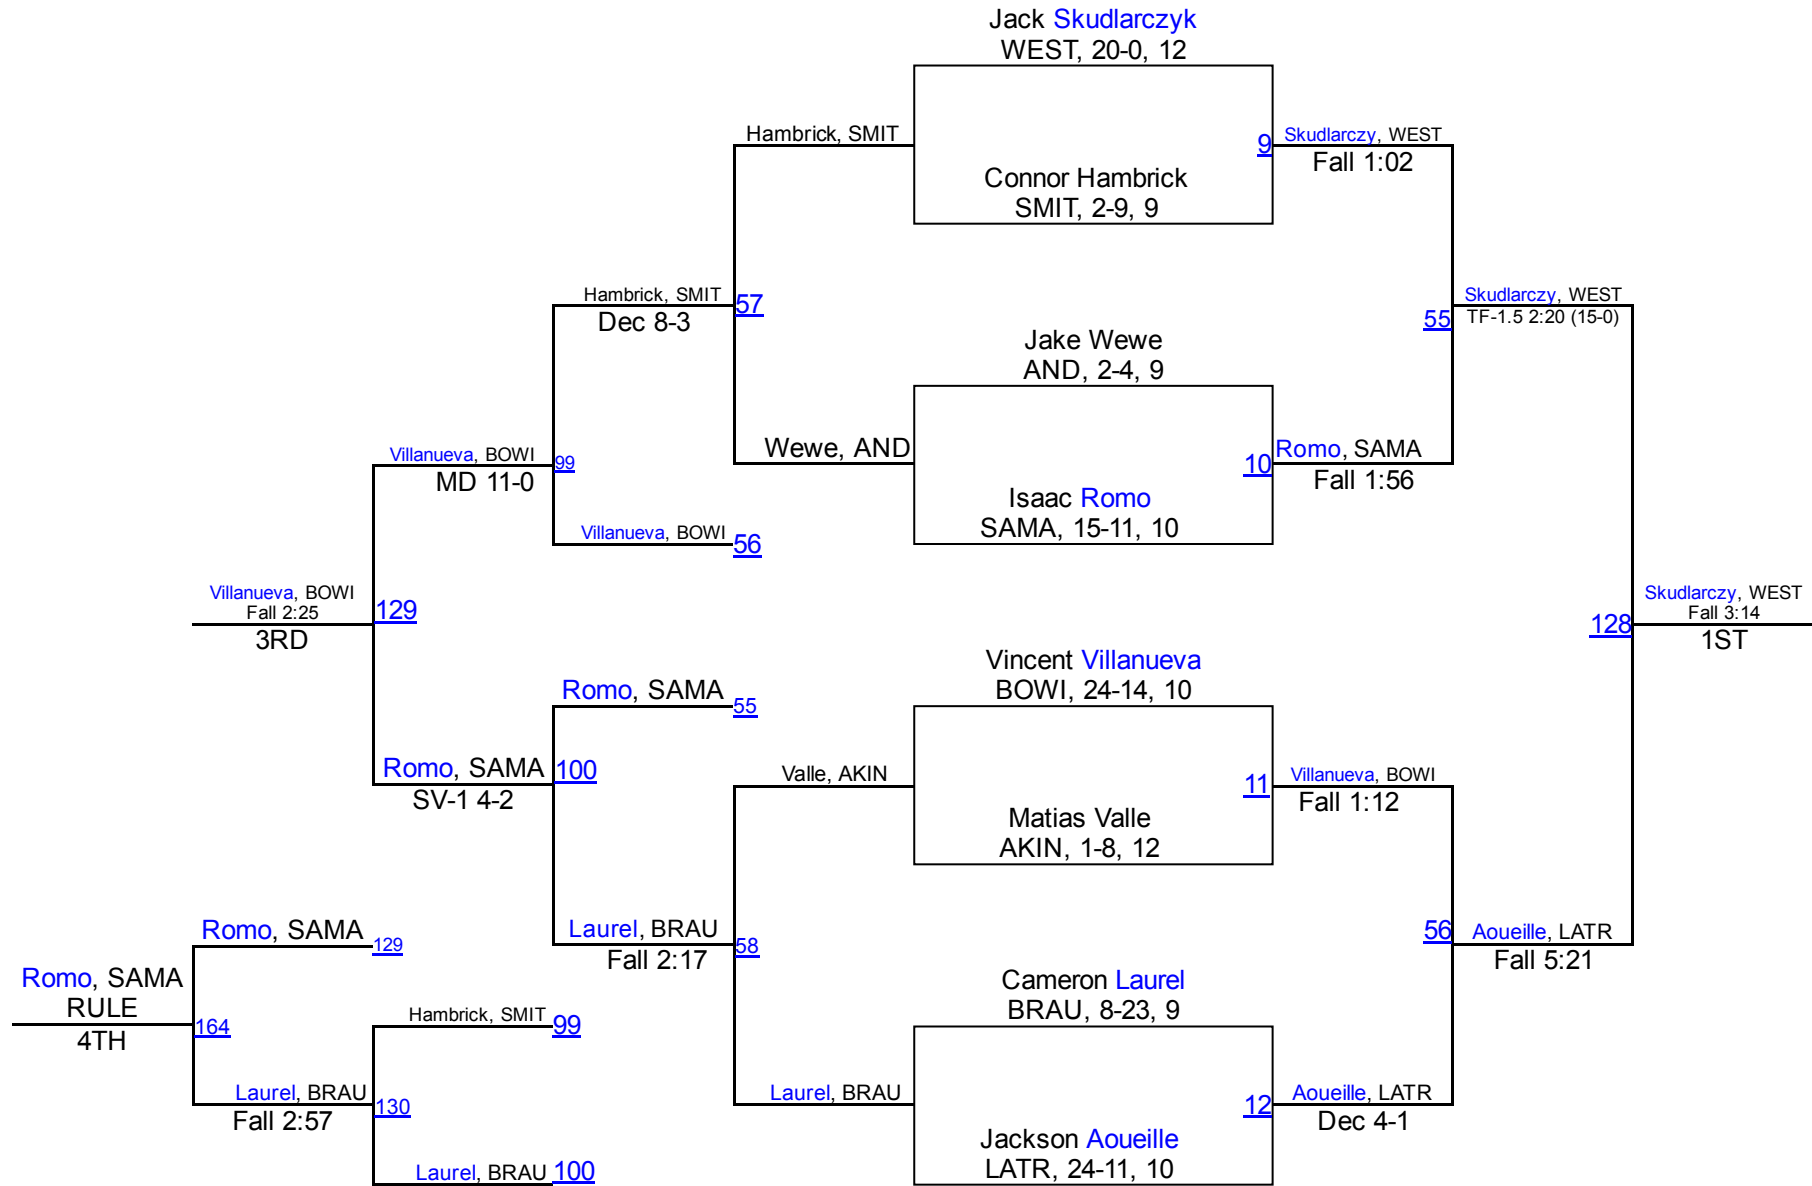

2017 District 14-6A Boys

126