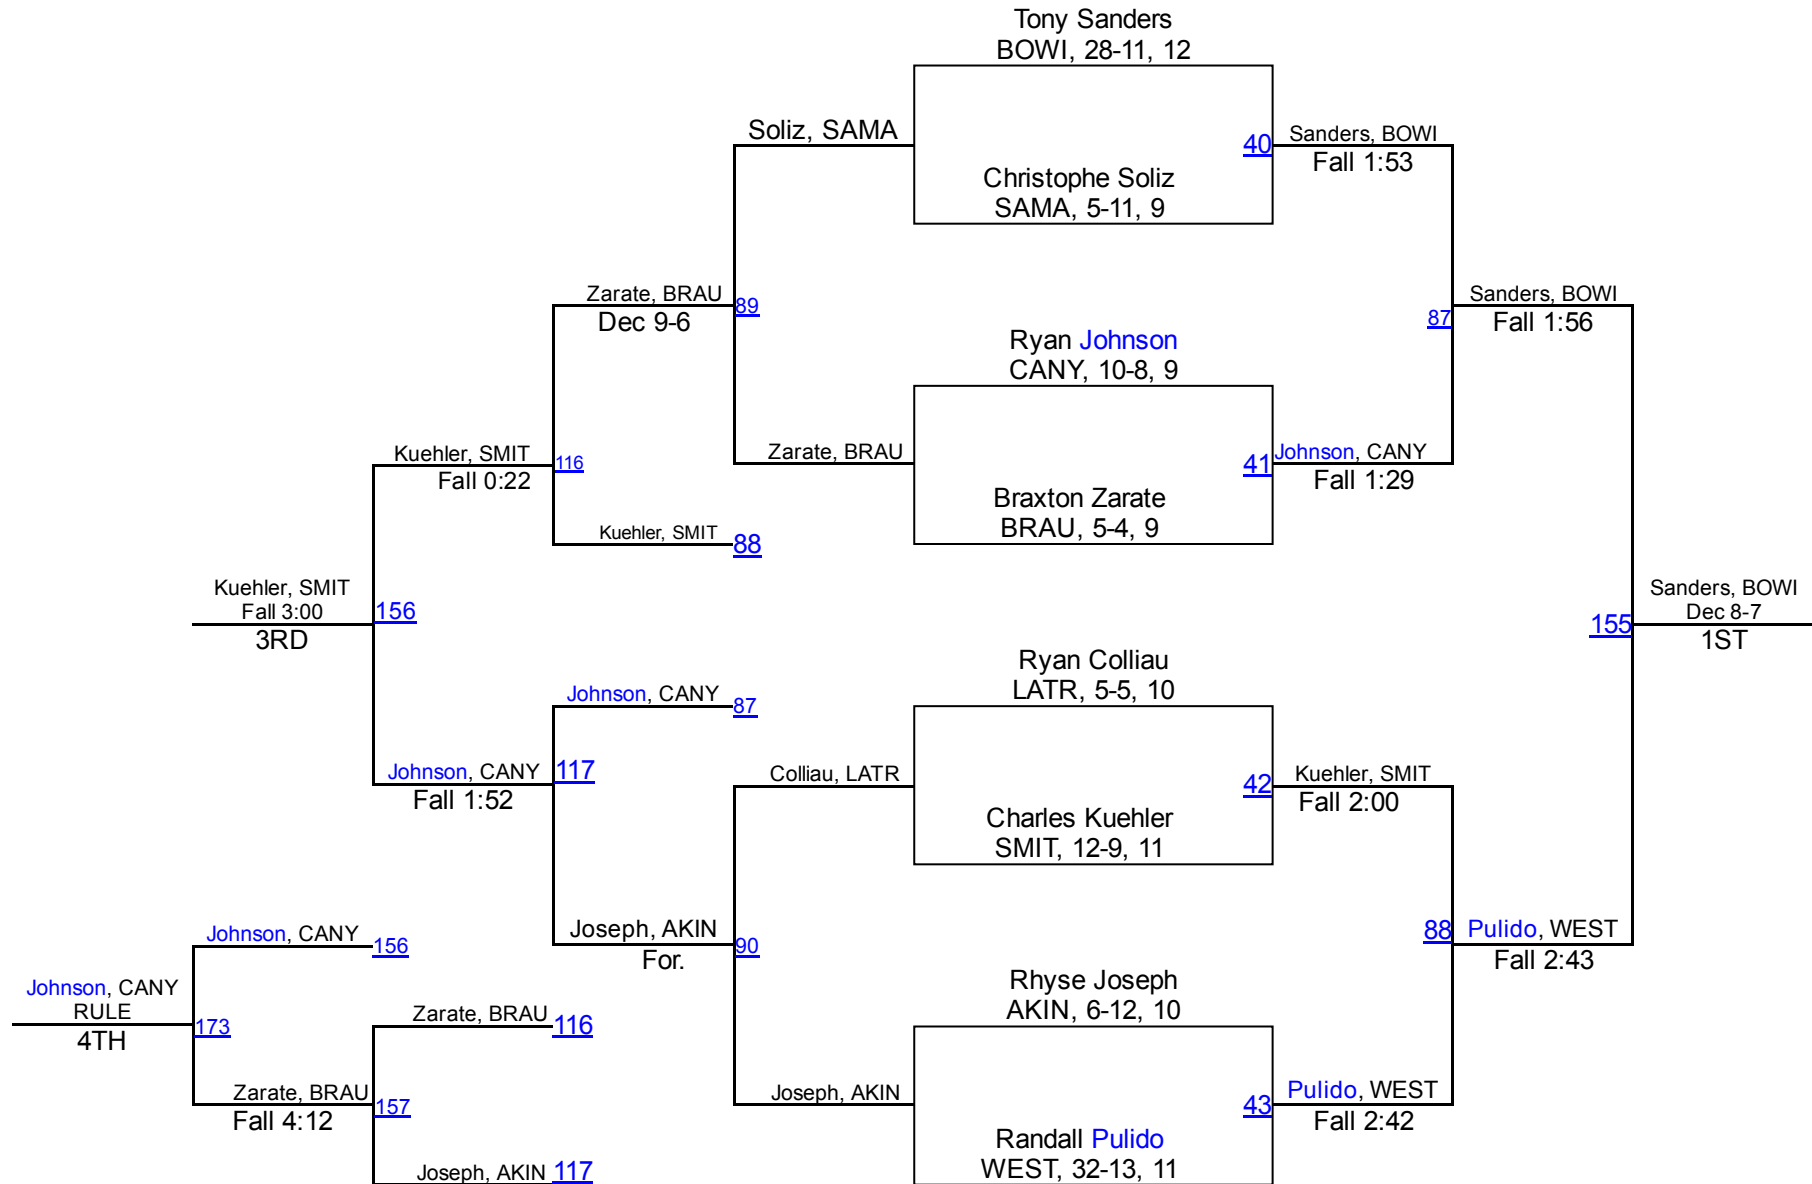

2017 District 14-6A Boys

220