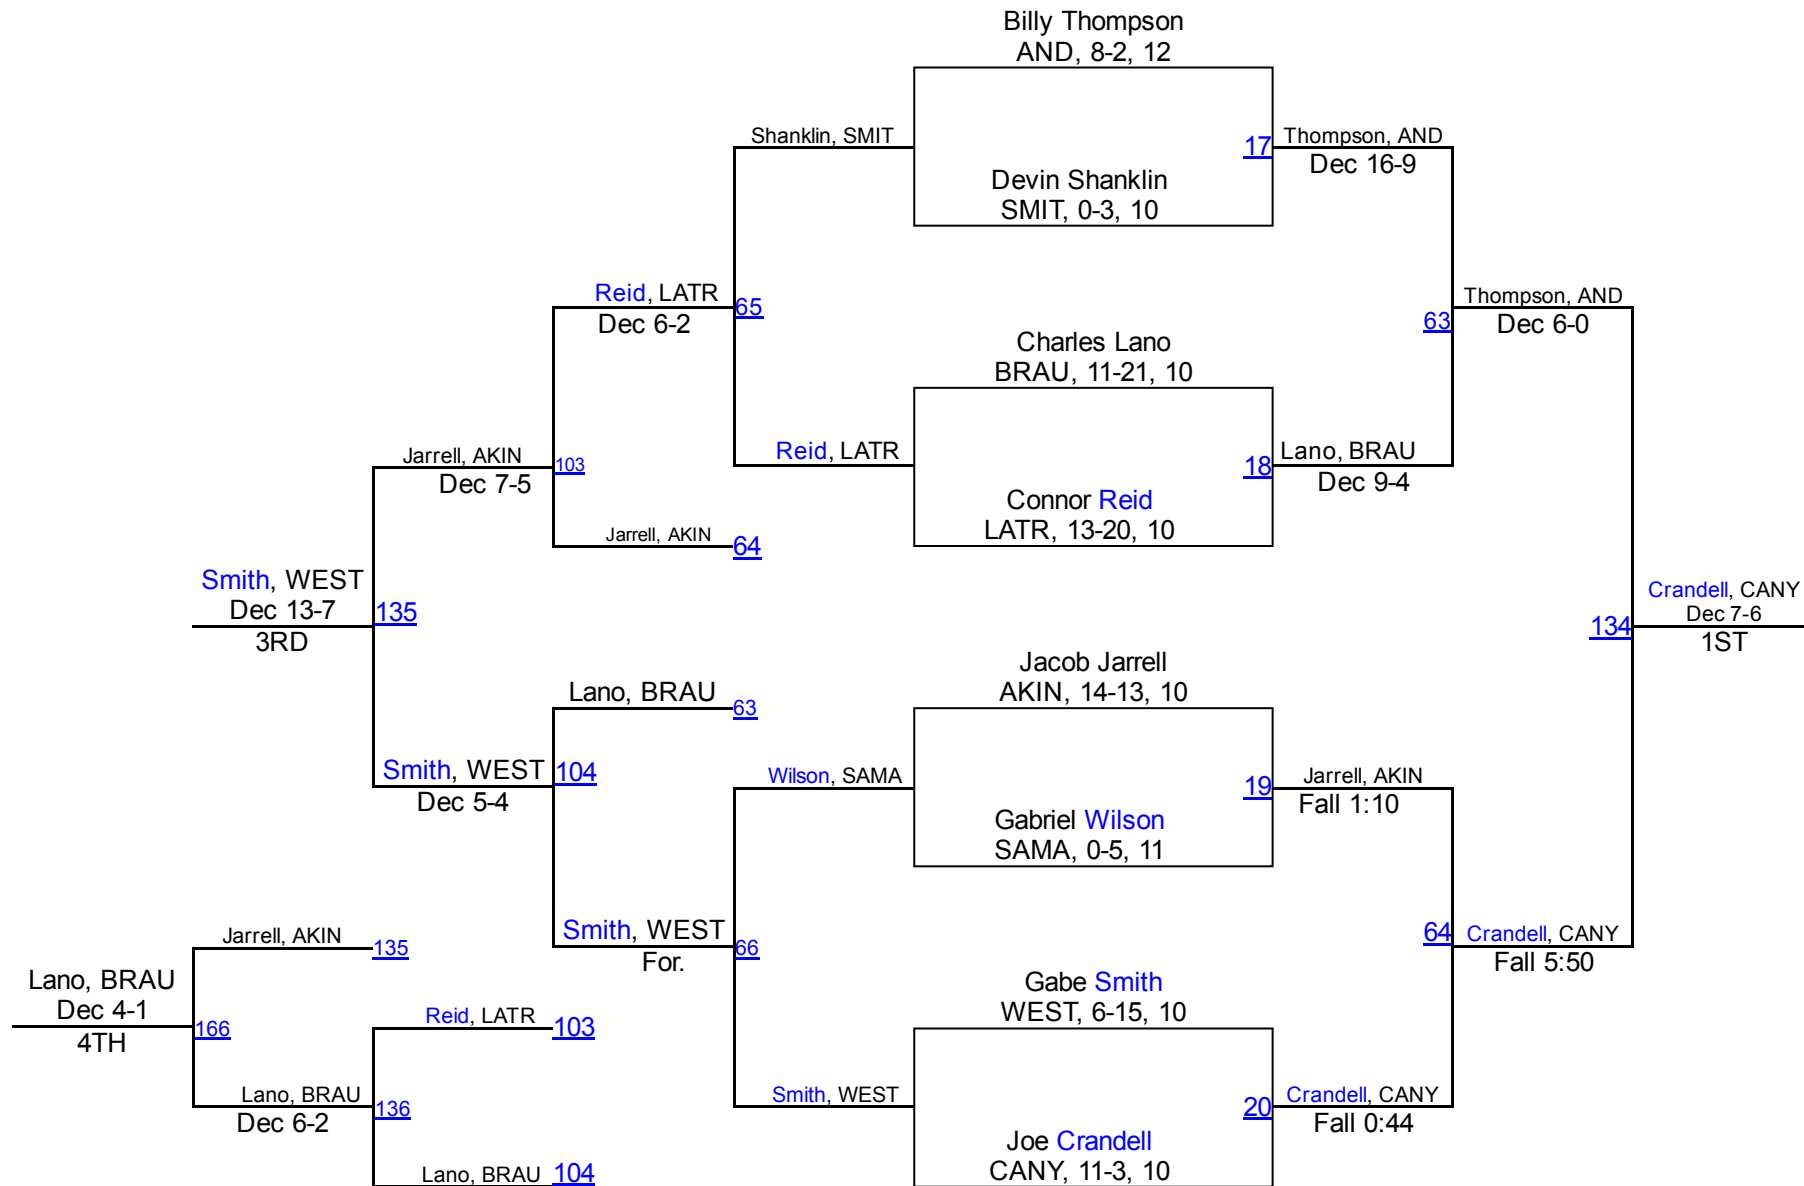

2017 District 14-6A Boys

138