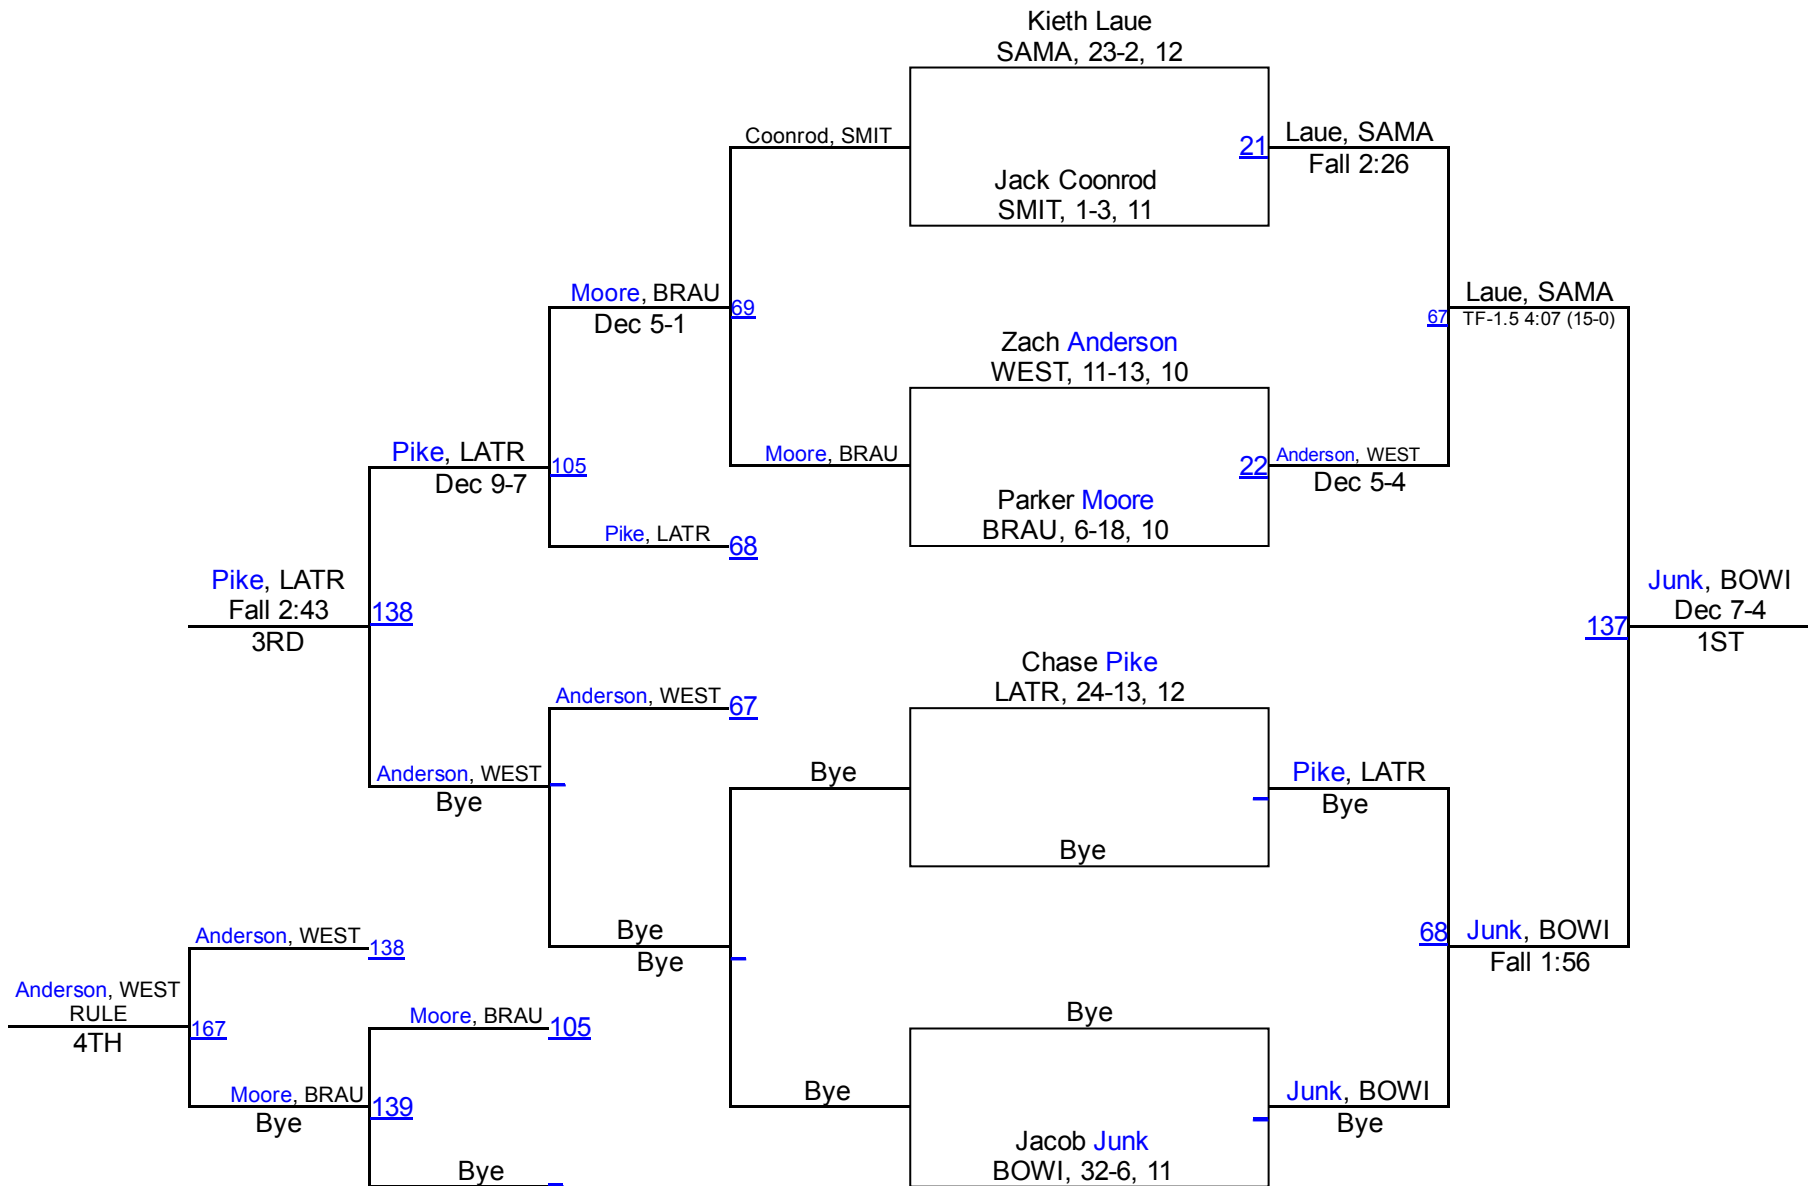

2017 District 14-6A Boys

145