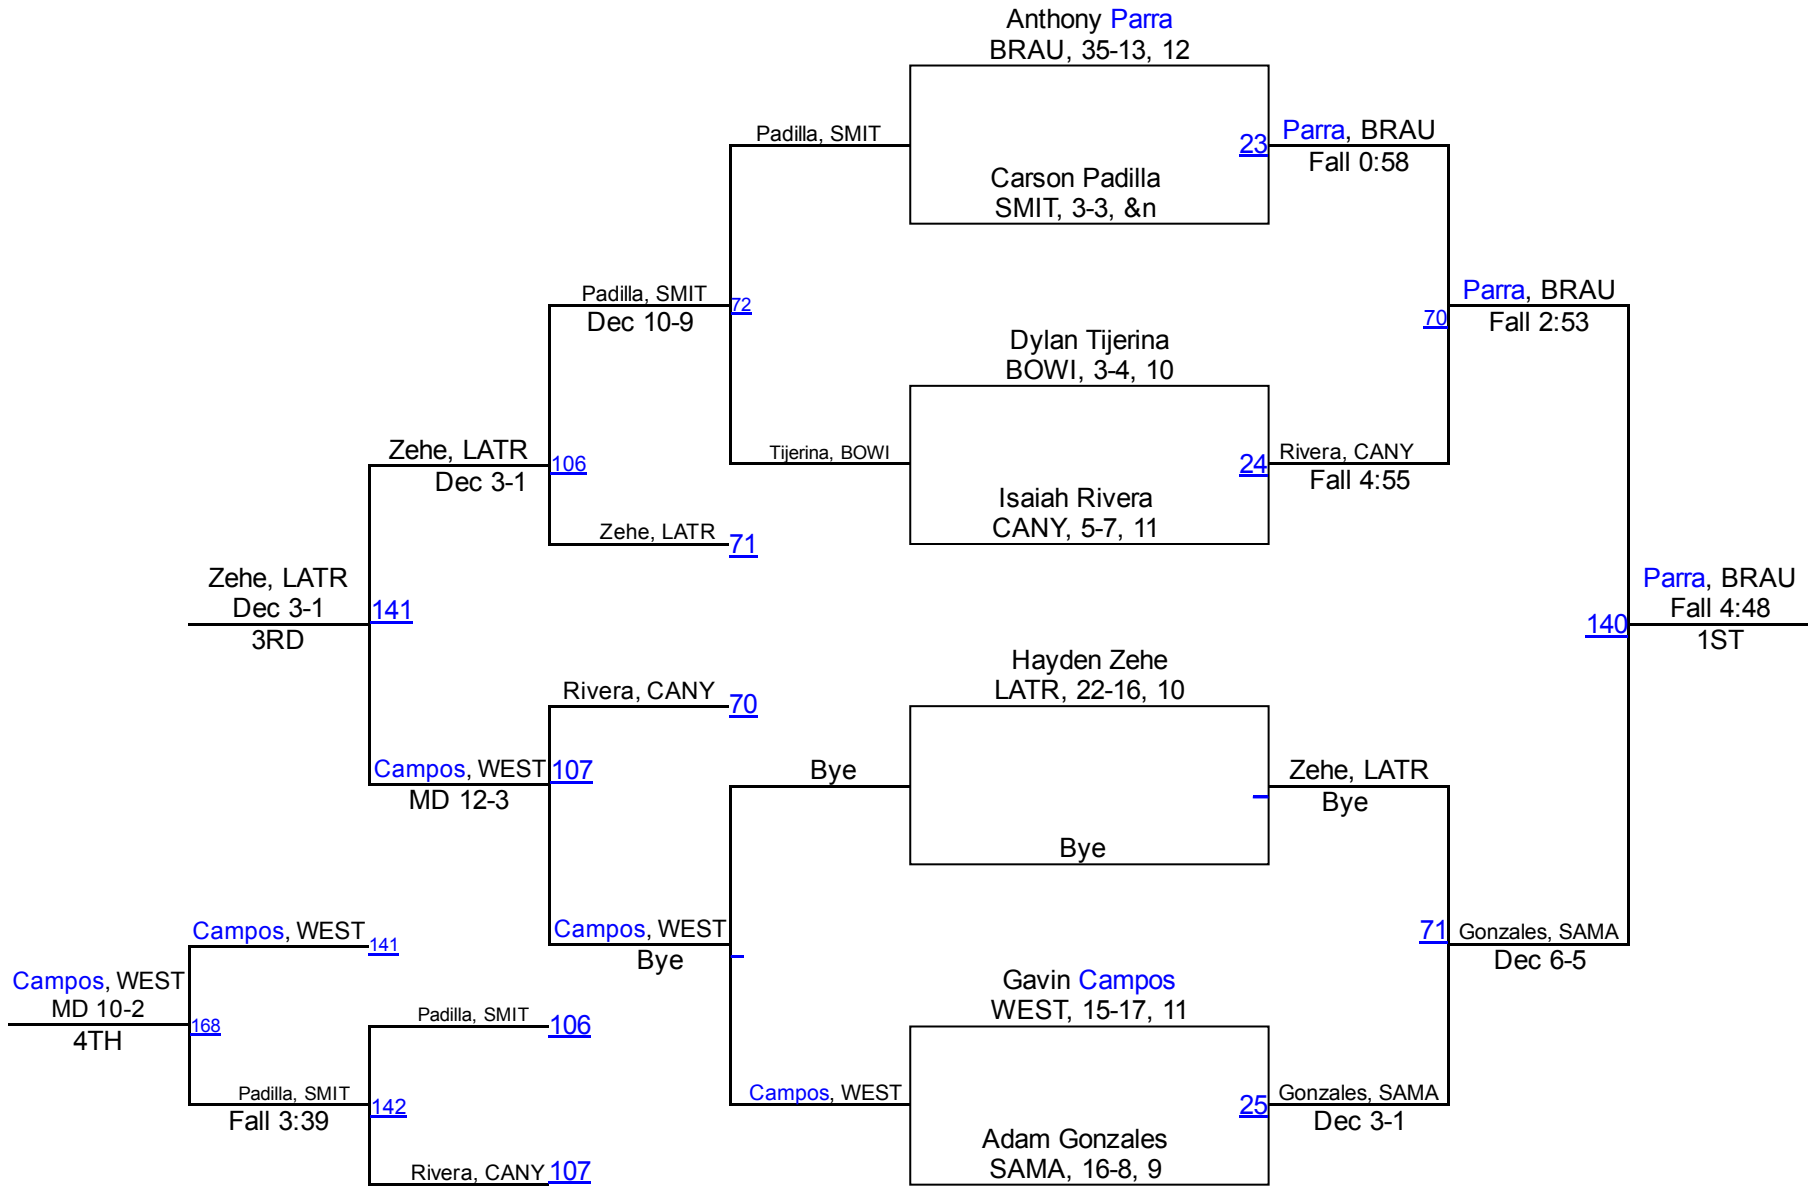

2017 District 14-6A Boys

152