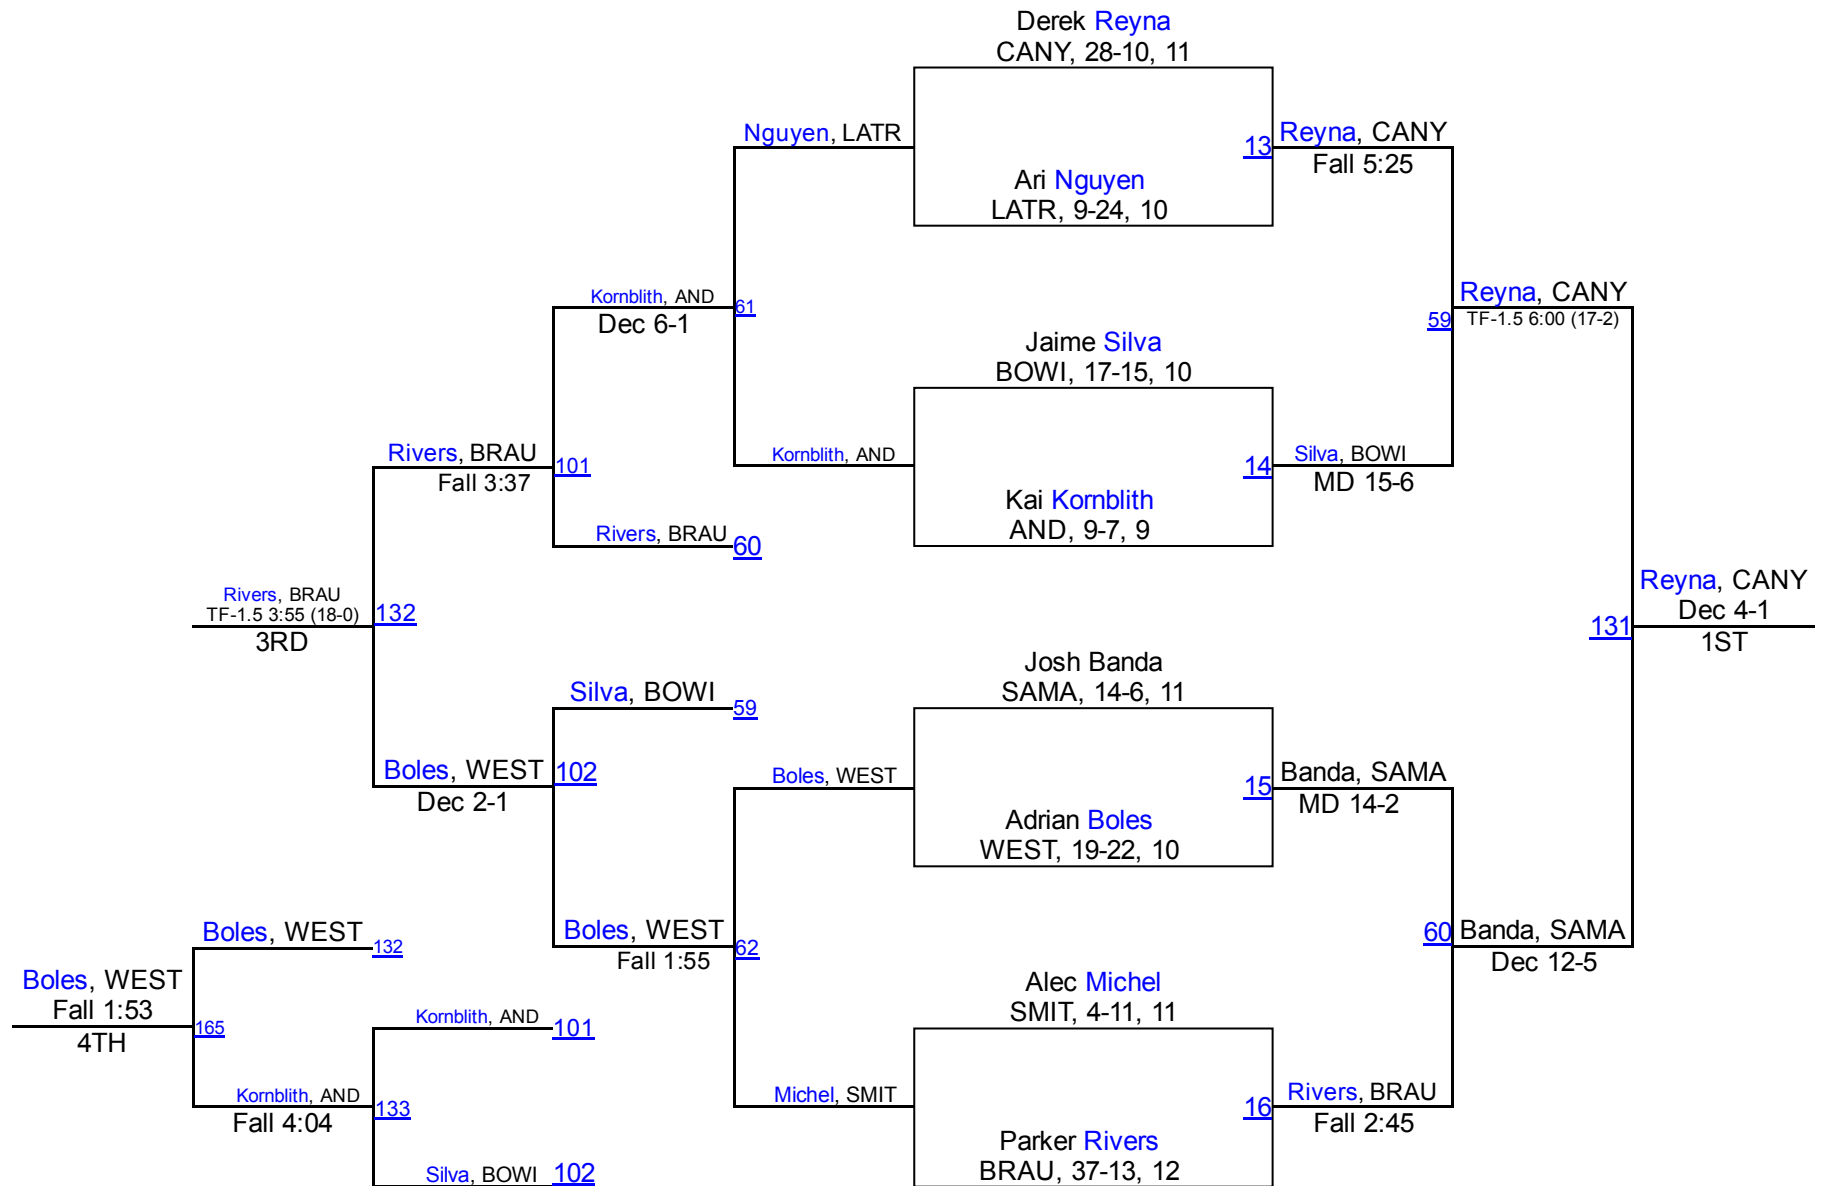

2017 District 14-6A Boys

132