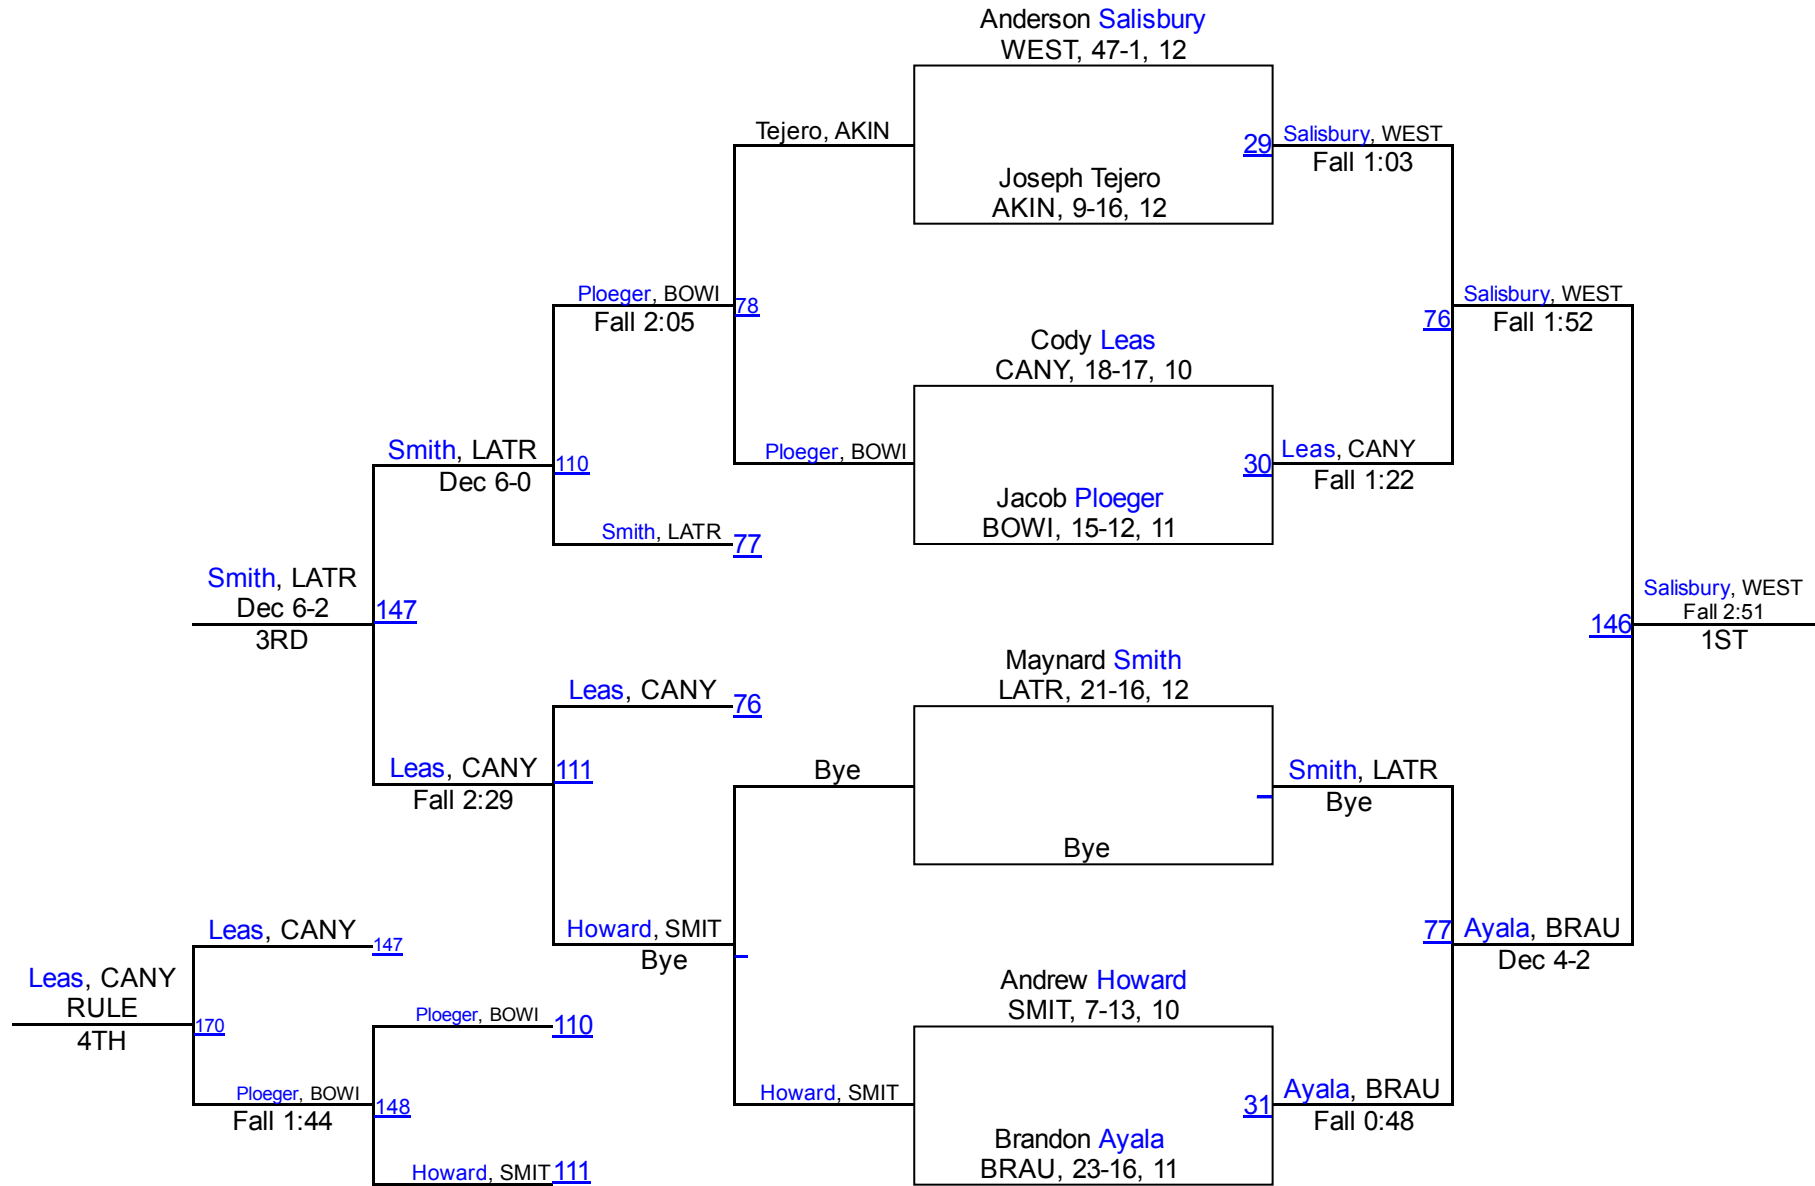

2017 District 14-6A Boys

170