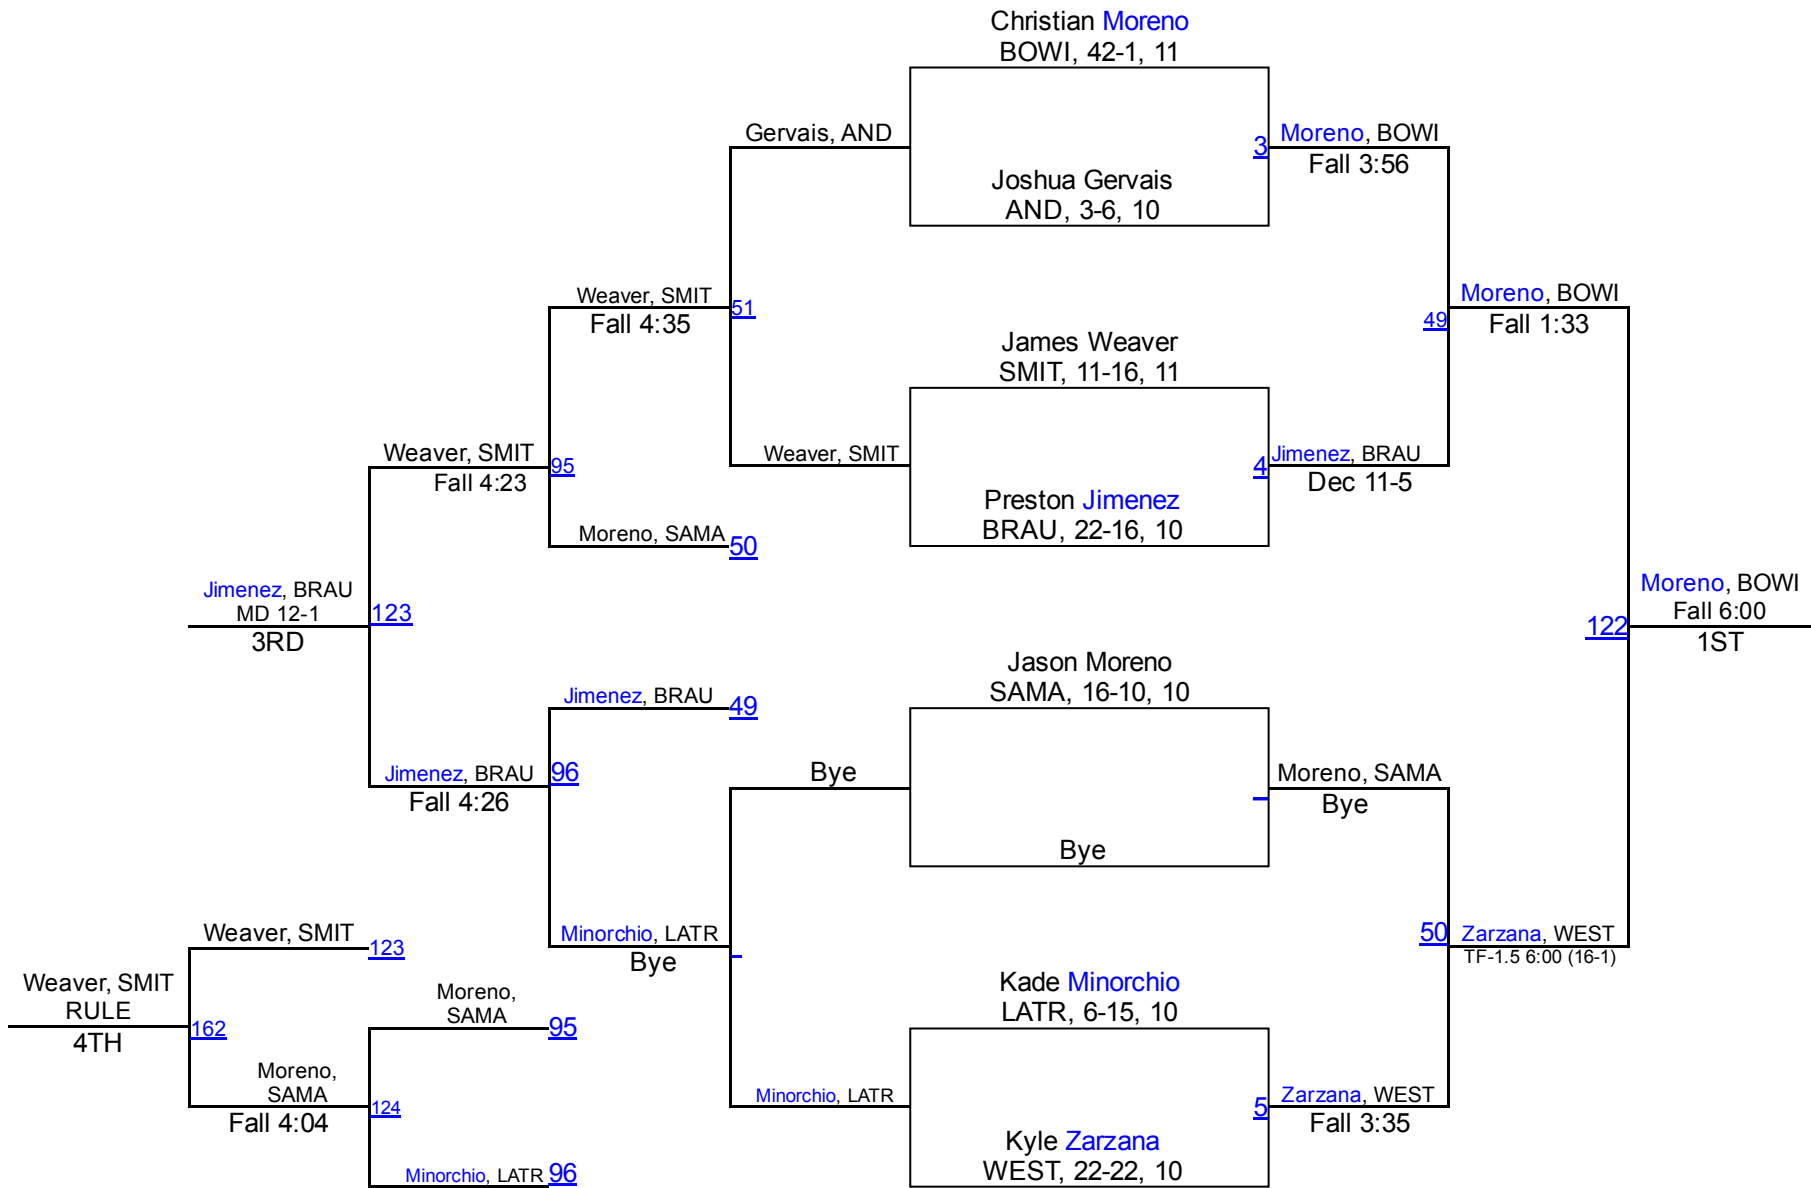

2017 District 14-6A Boys

113