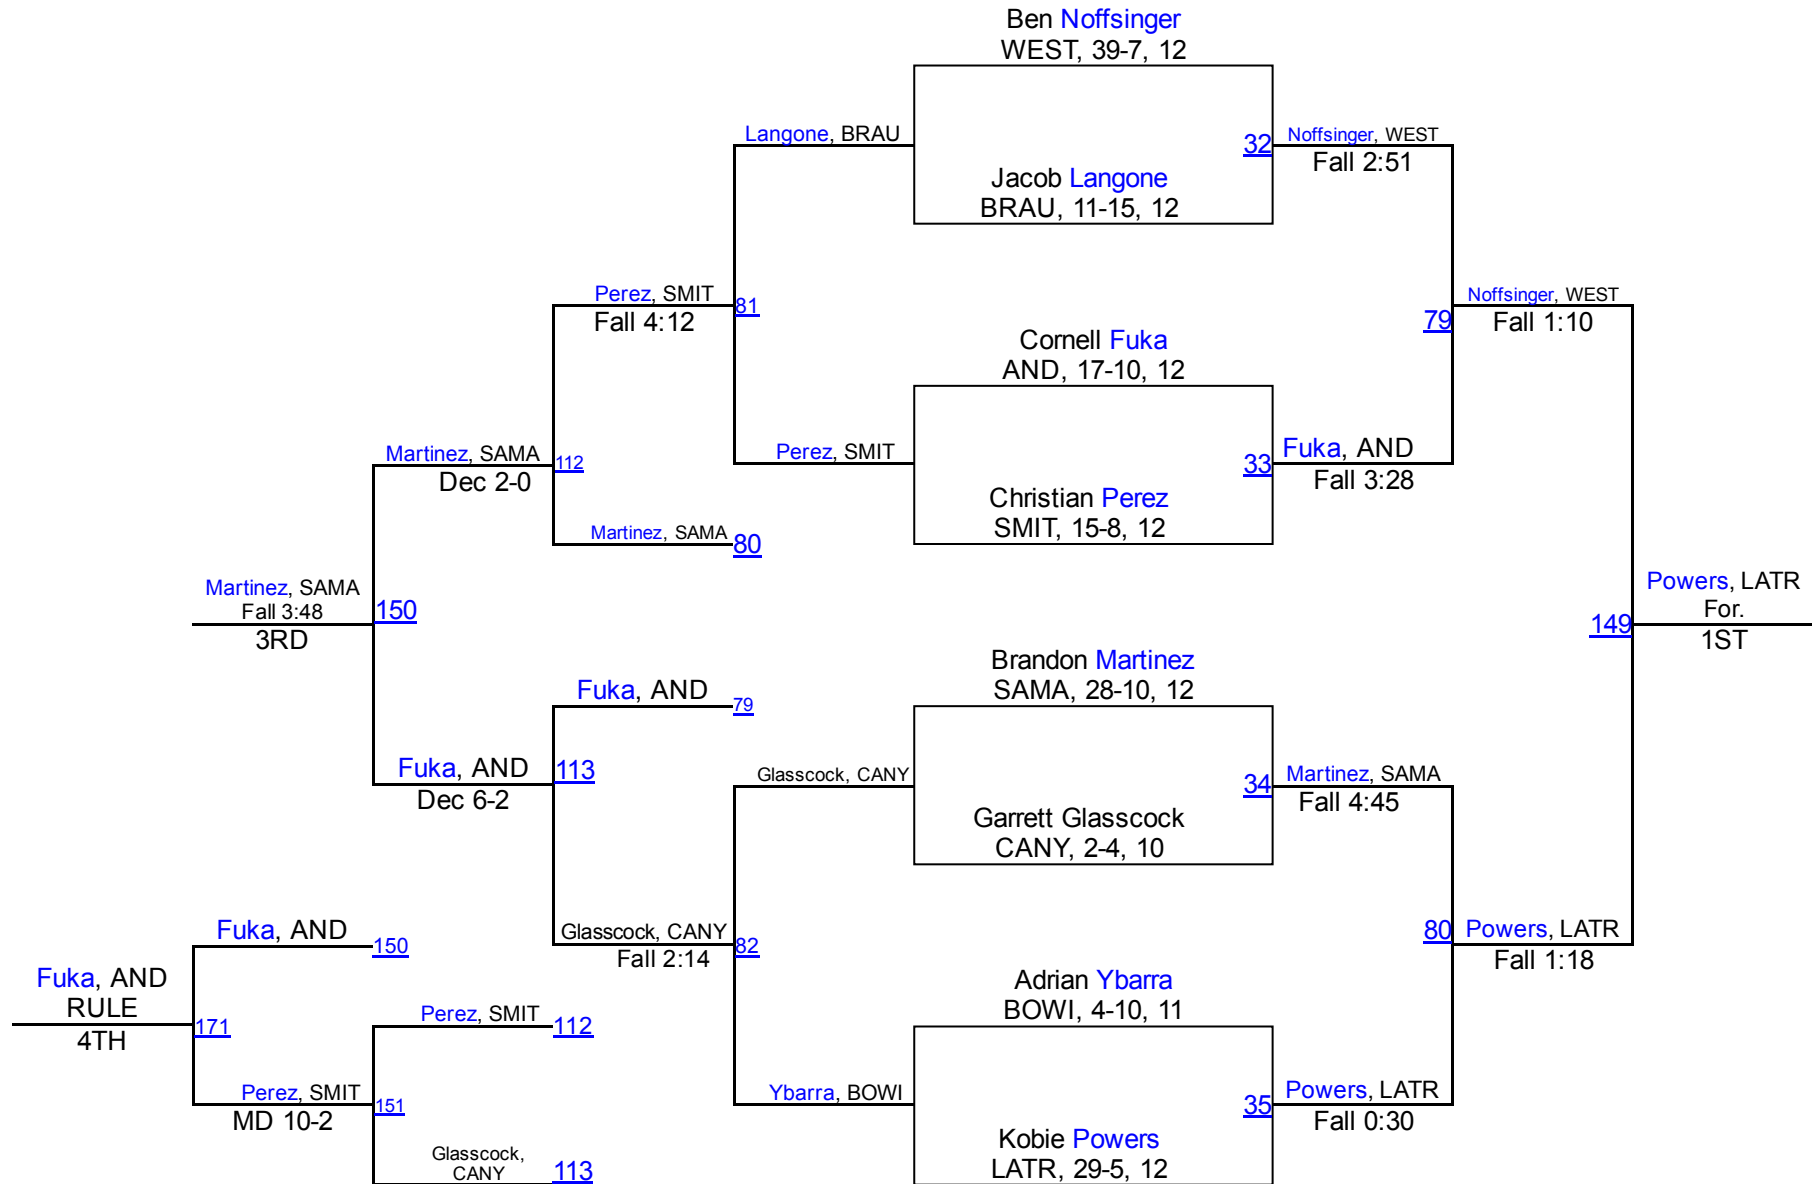

2017 District 14-6A Boys

182