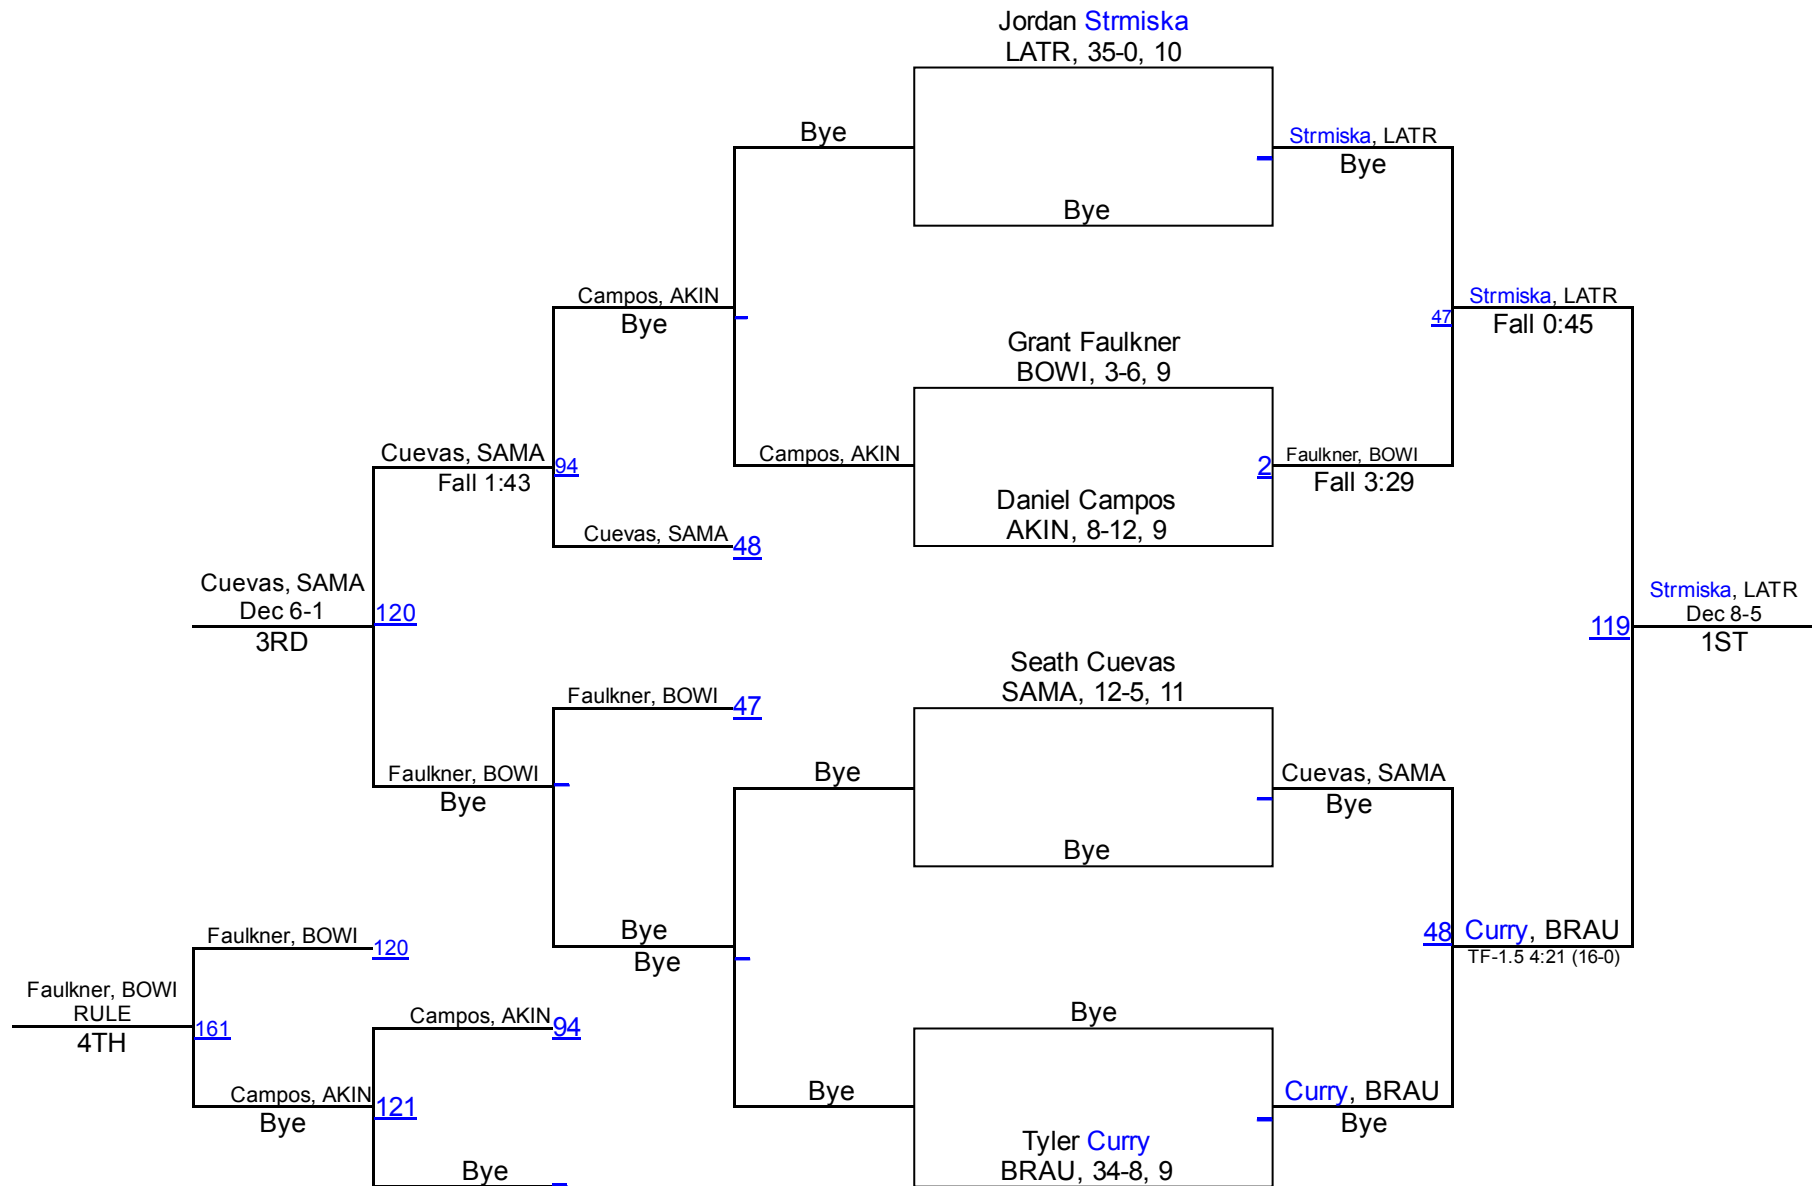

# 2017 District 14-6A Boys

106