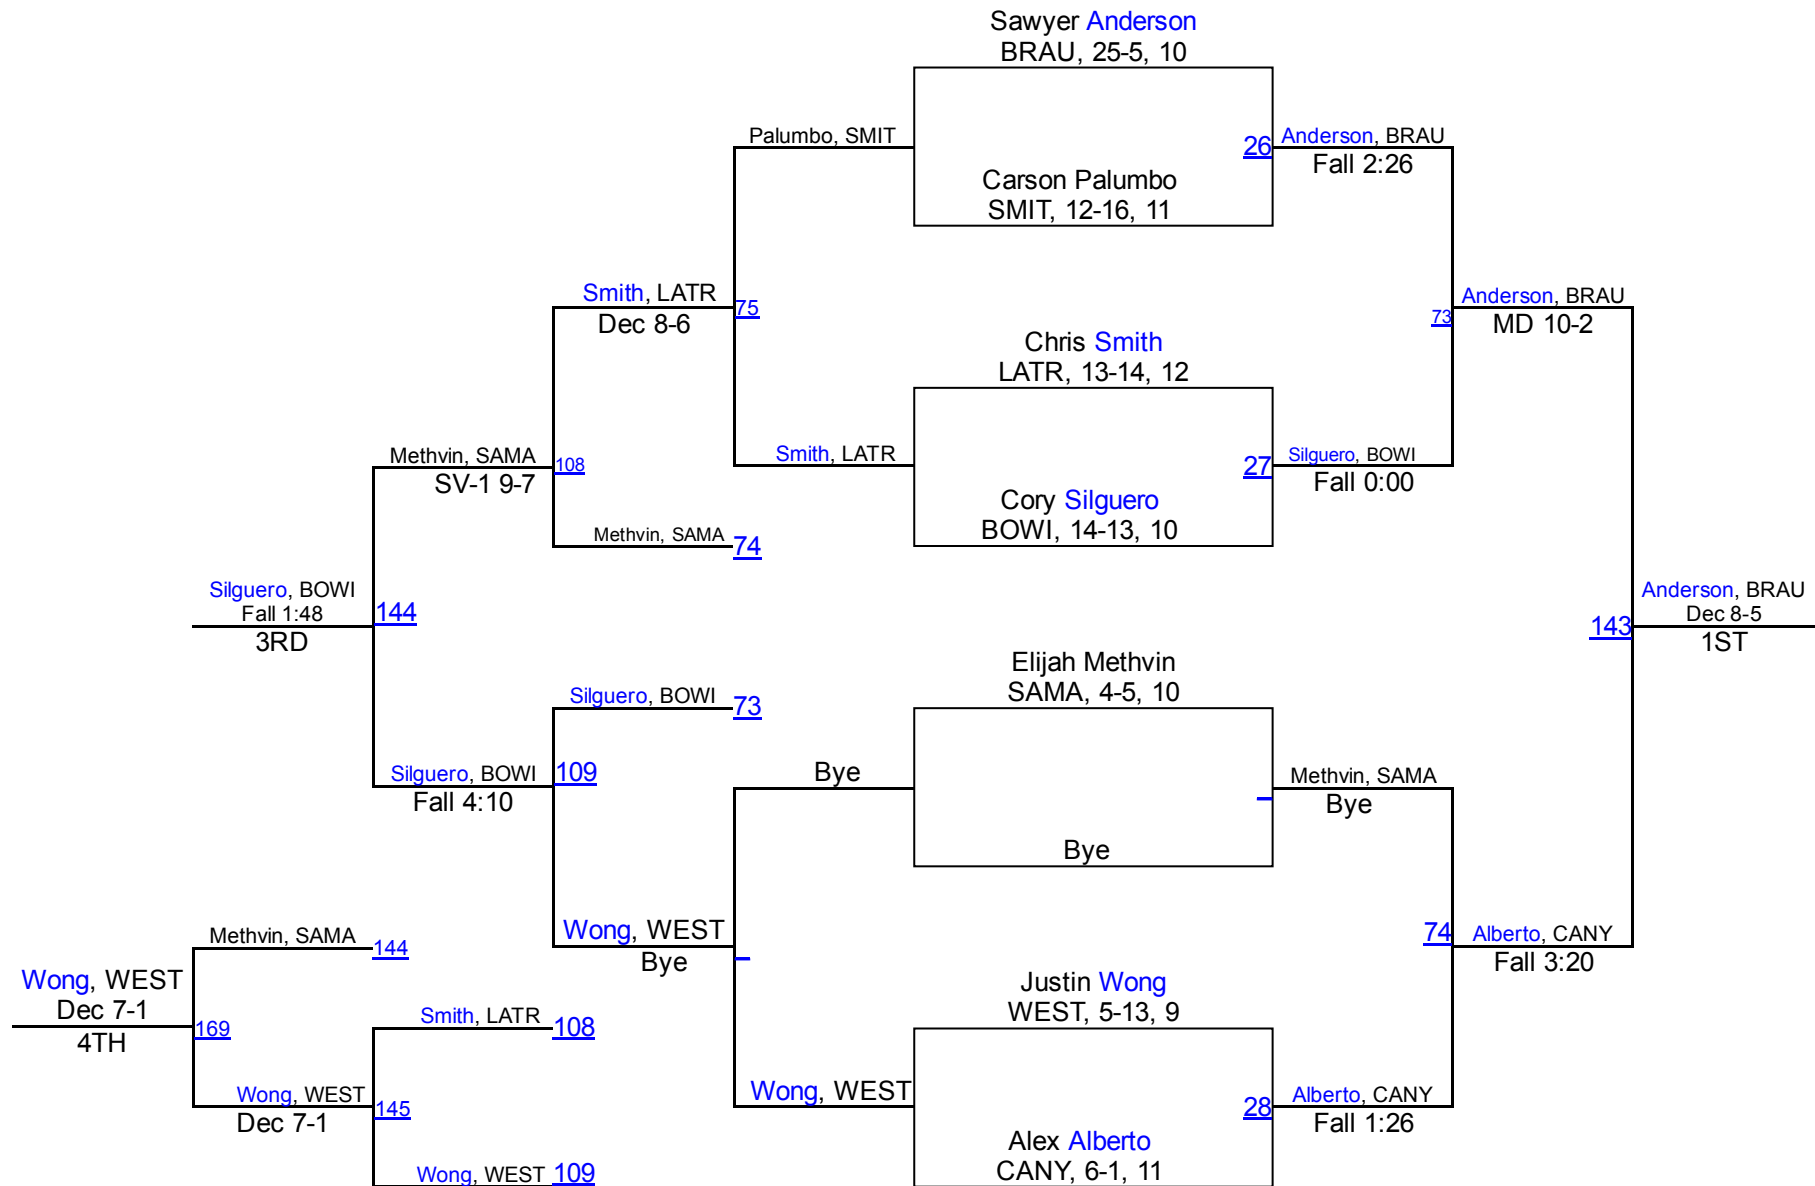

2017 District 14-6A Boys

160