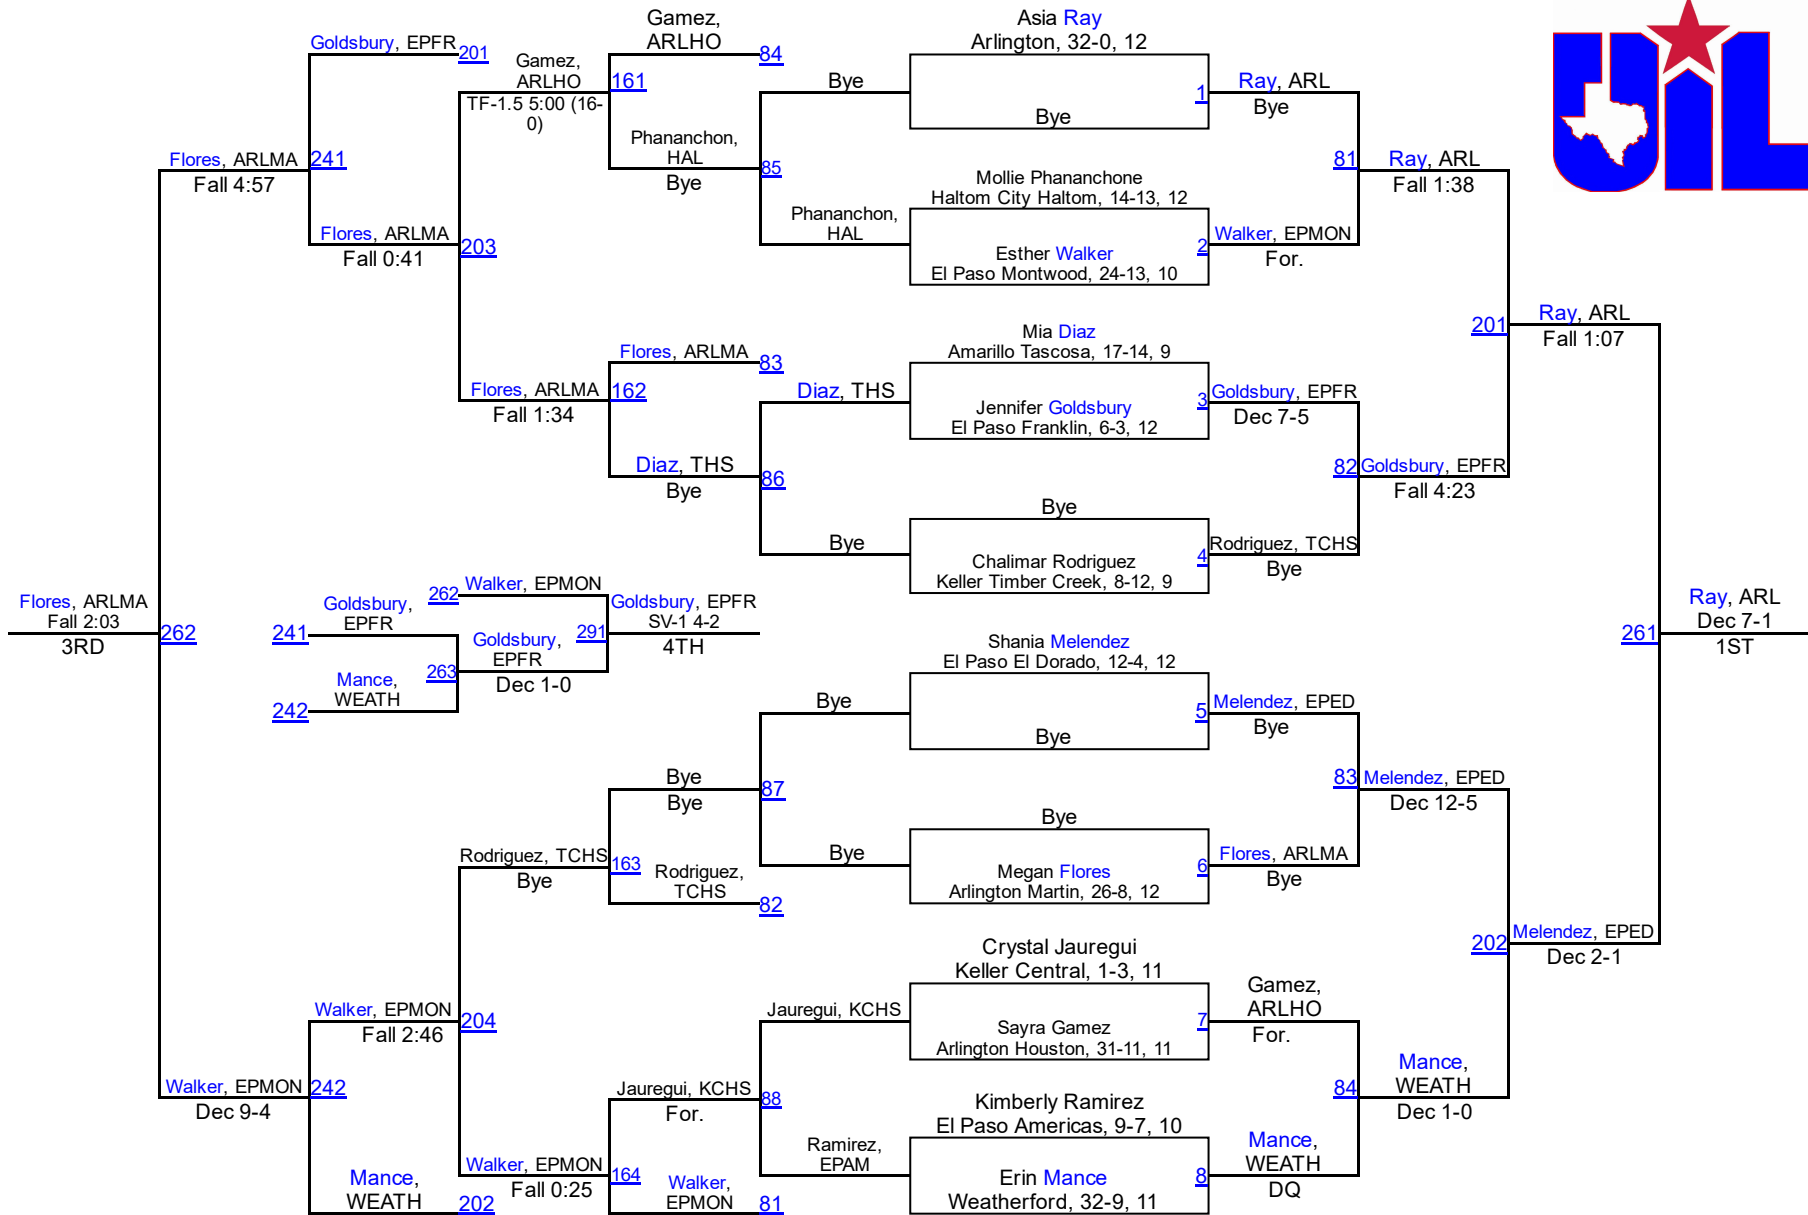

2017 UIL Region 1 - 6A Girls

6A 95