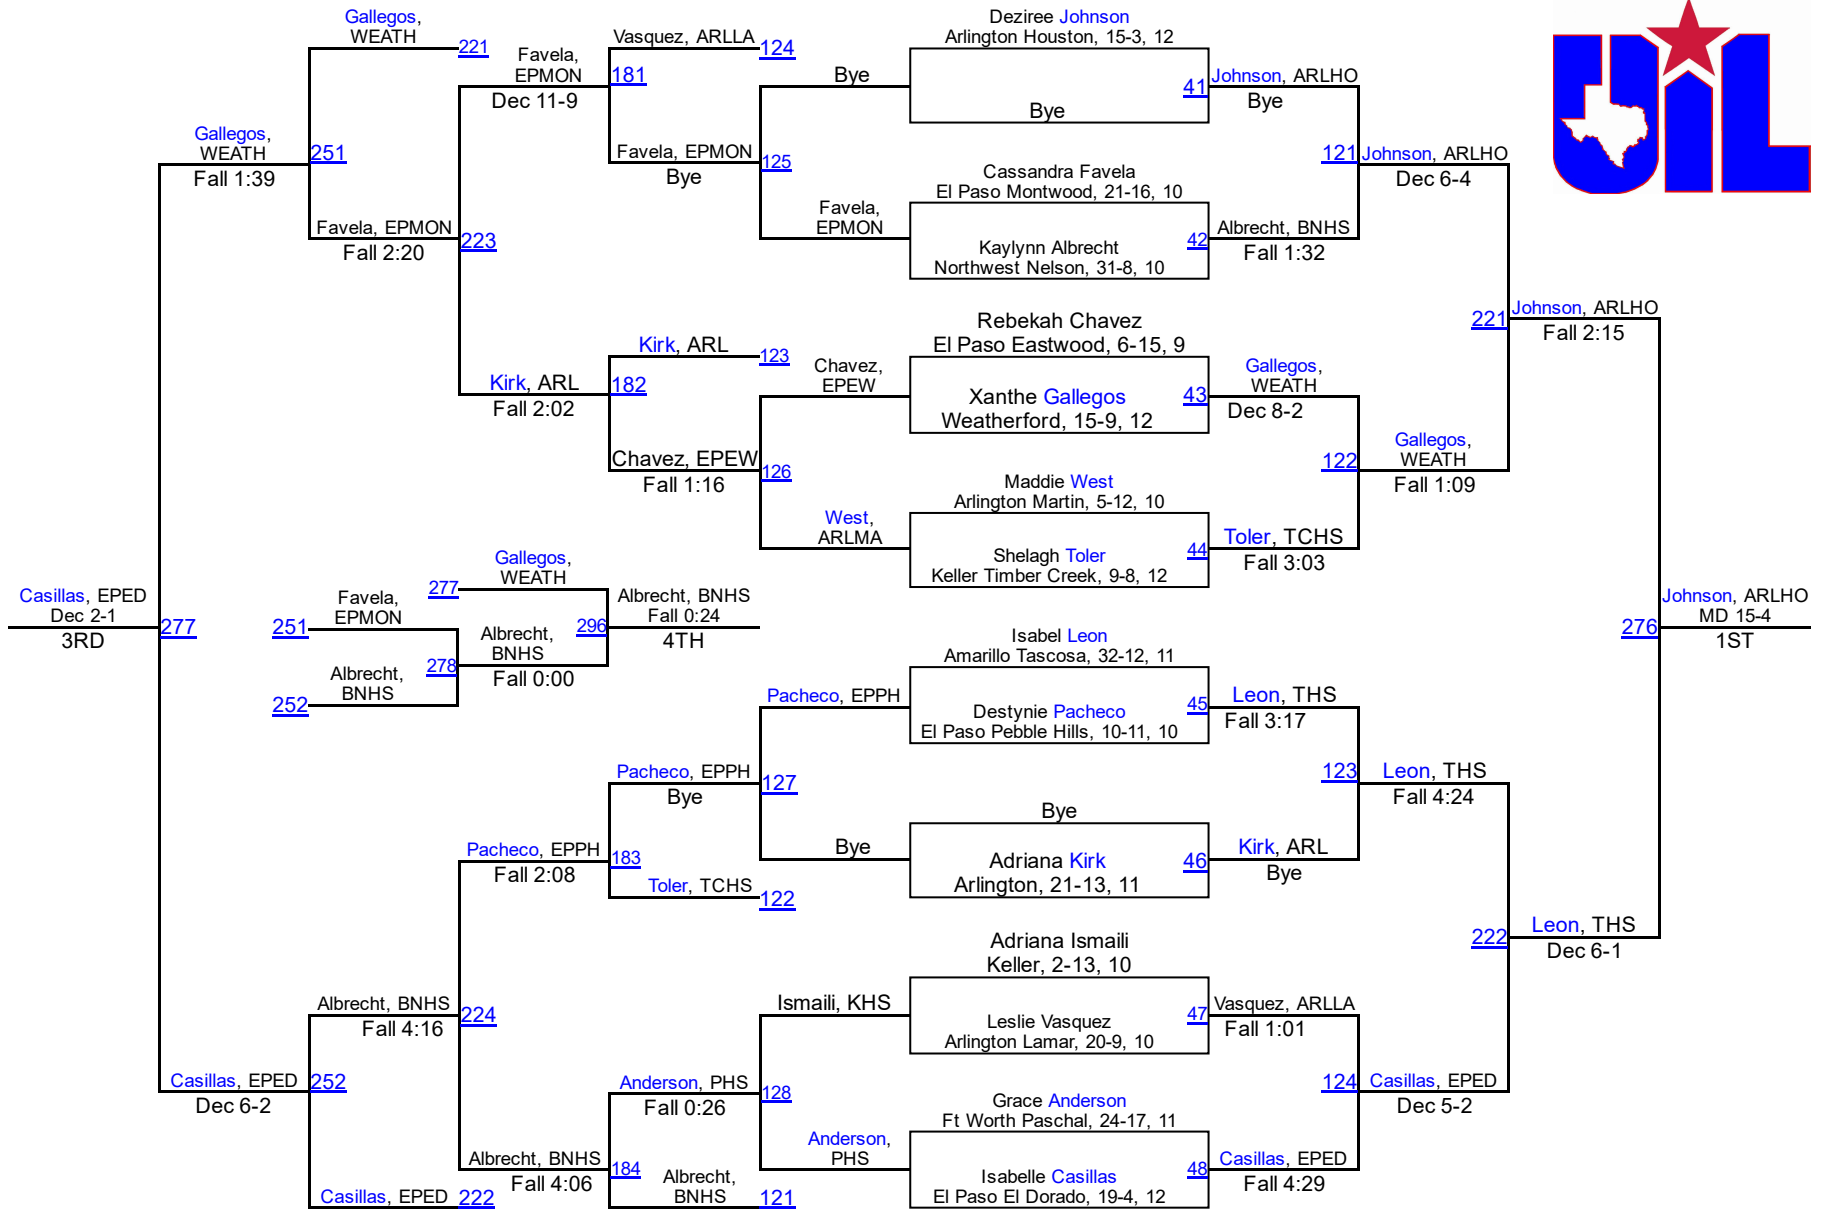

2017 UIL Region 1 - 6A Girls

6A 215