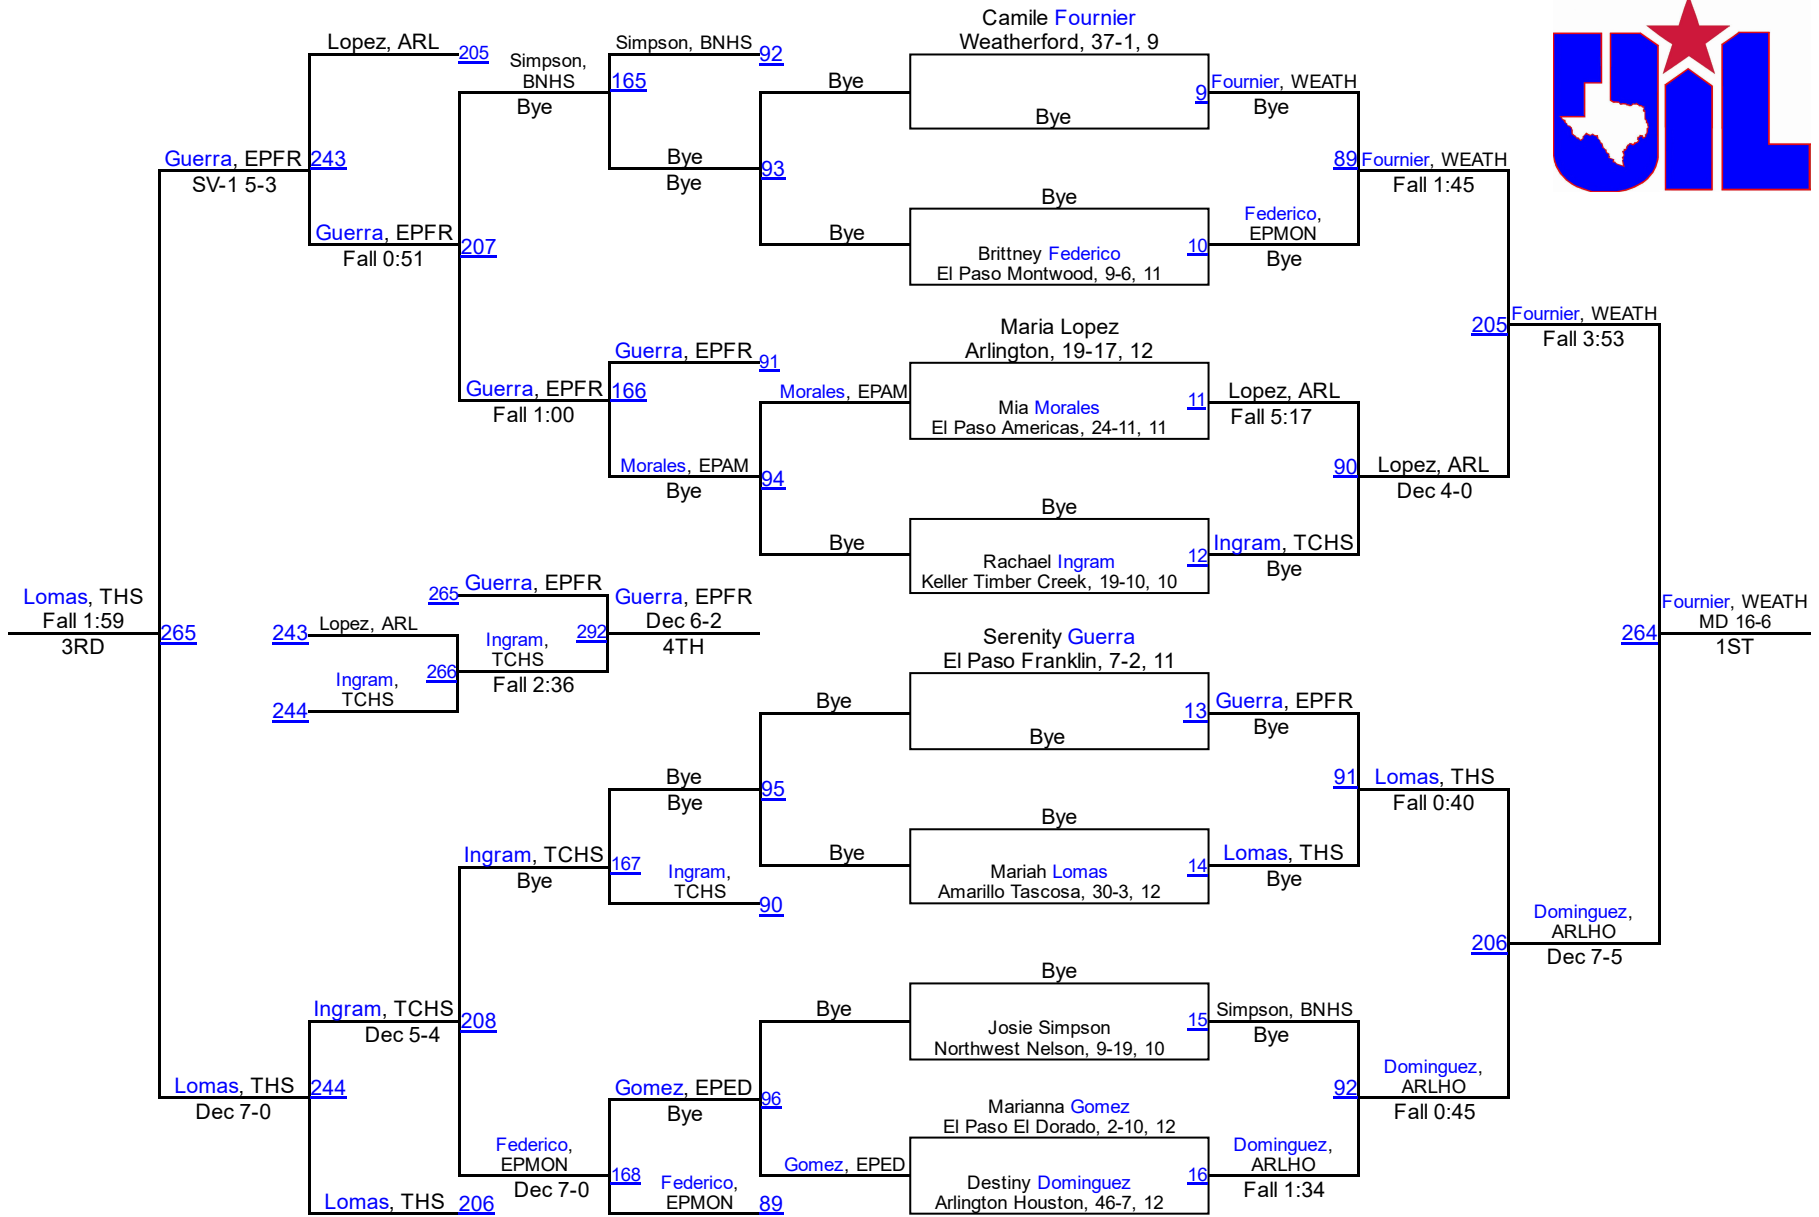

2017 UIL Region 1 - 6A Girls

6A 102