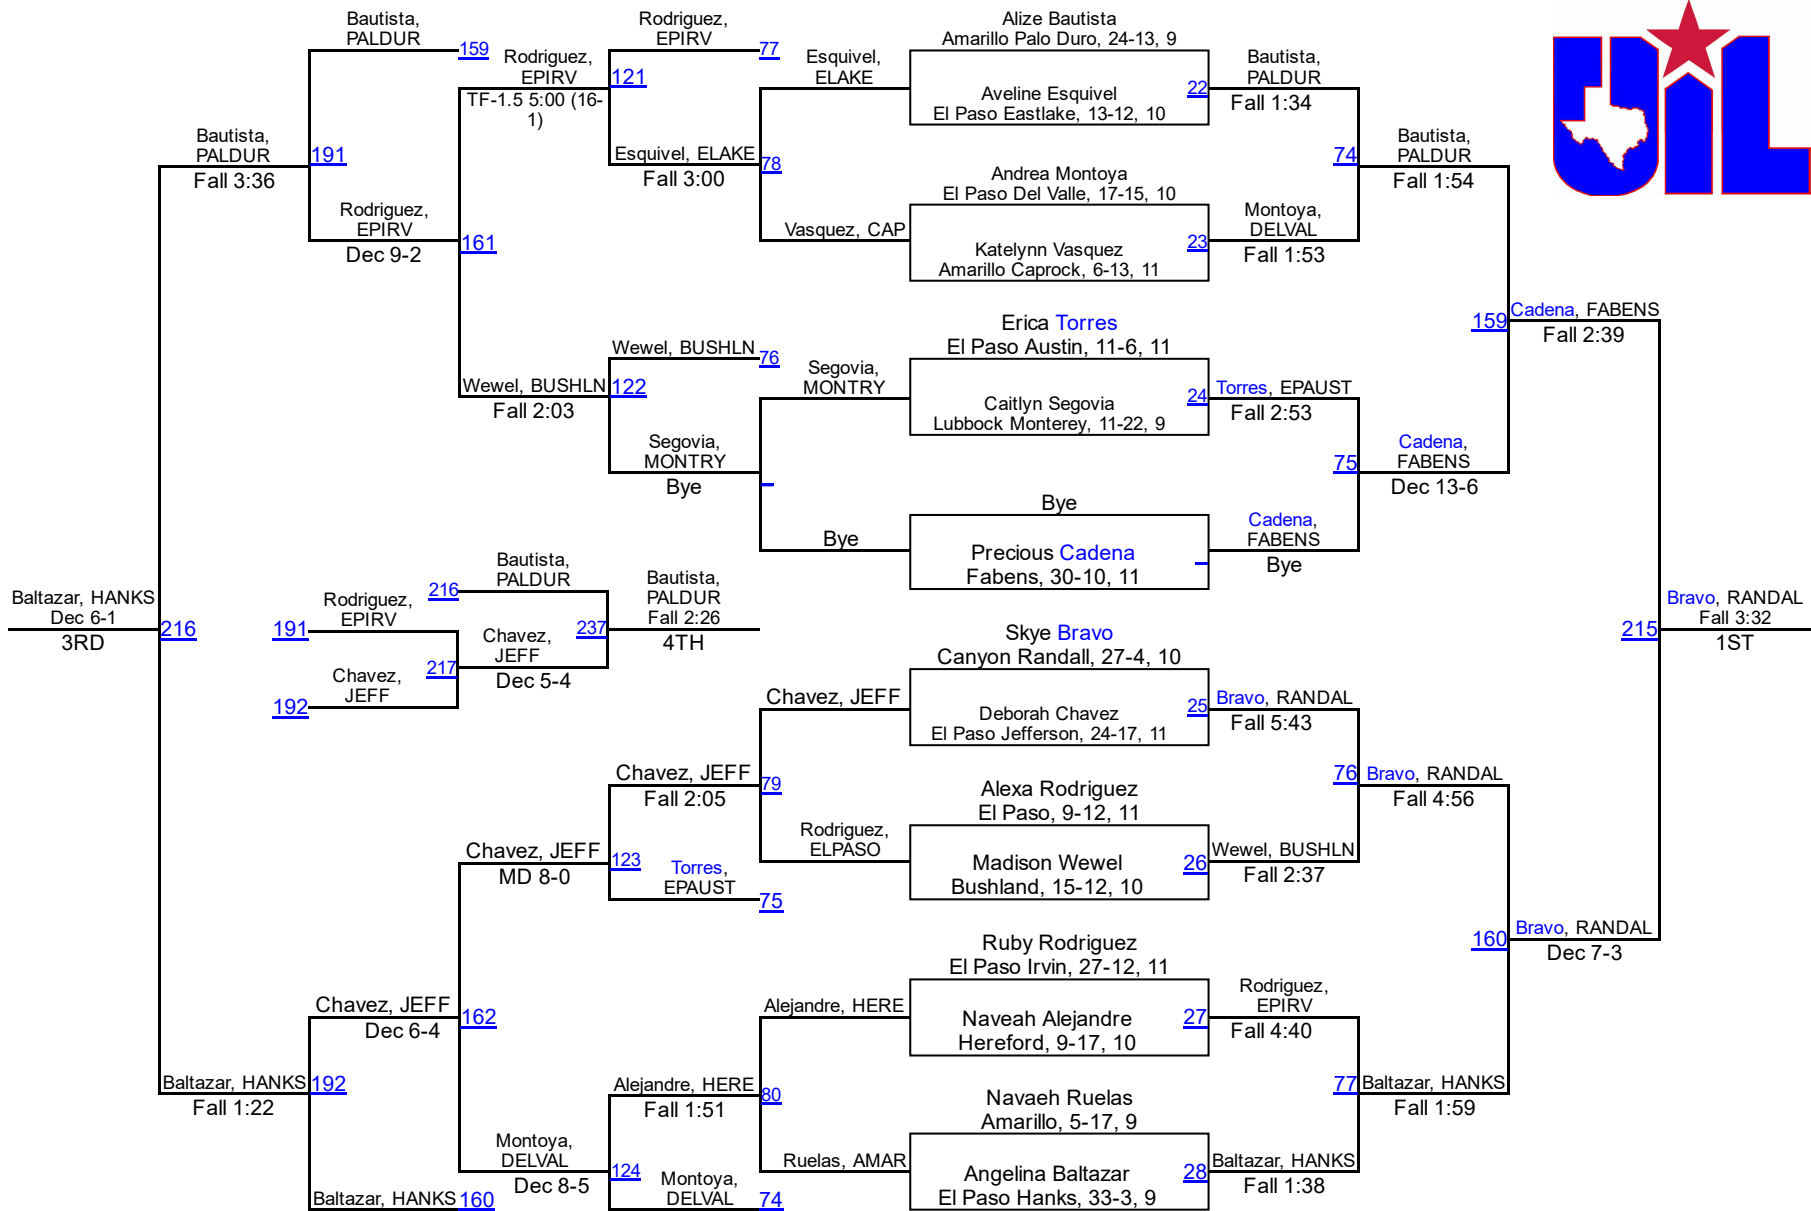

2017 UIL Region 1- 5A Girls

6A 128