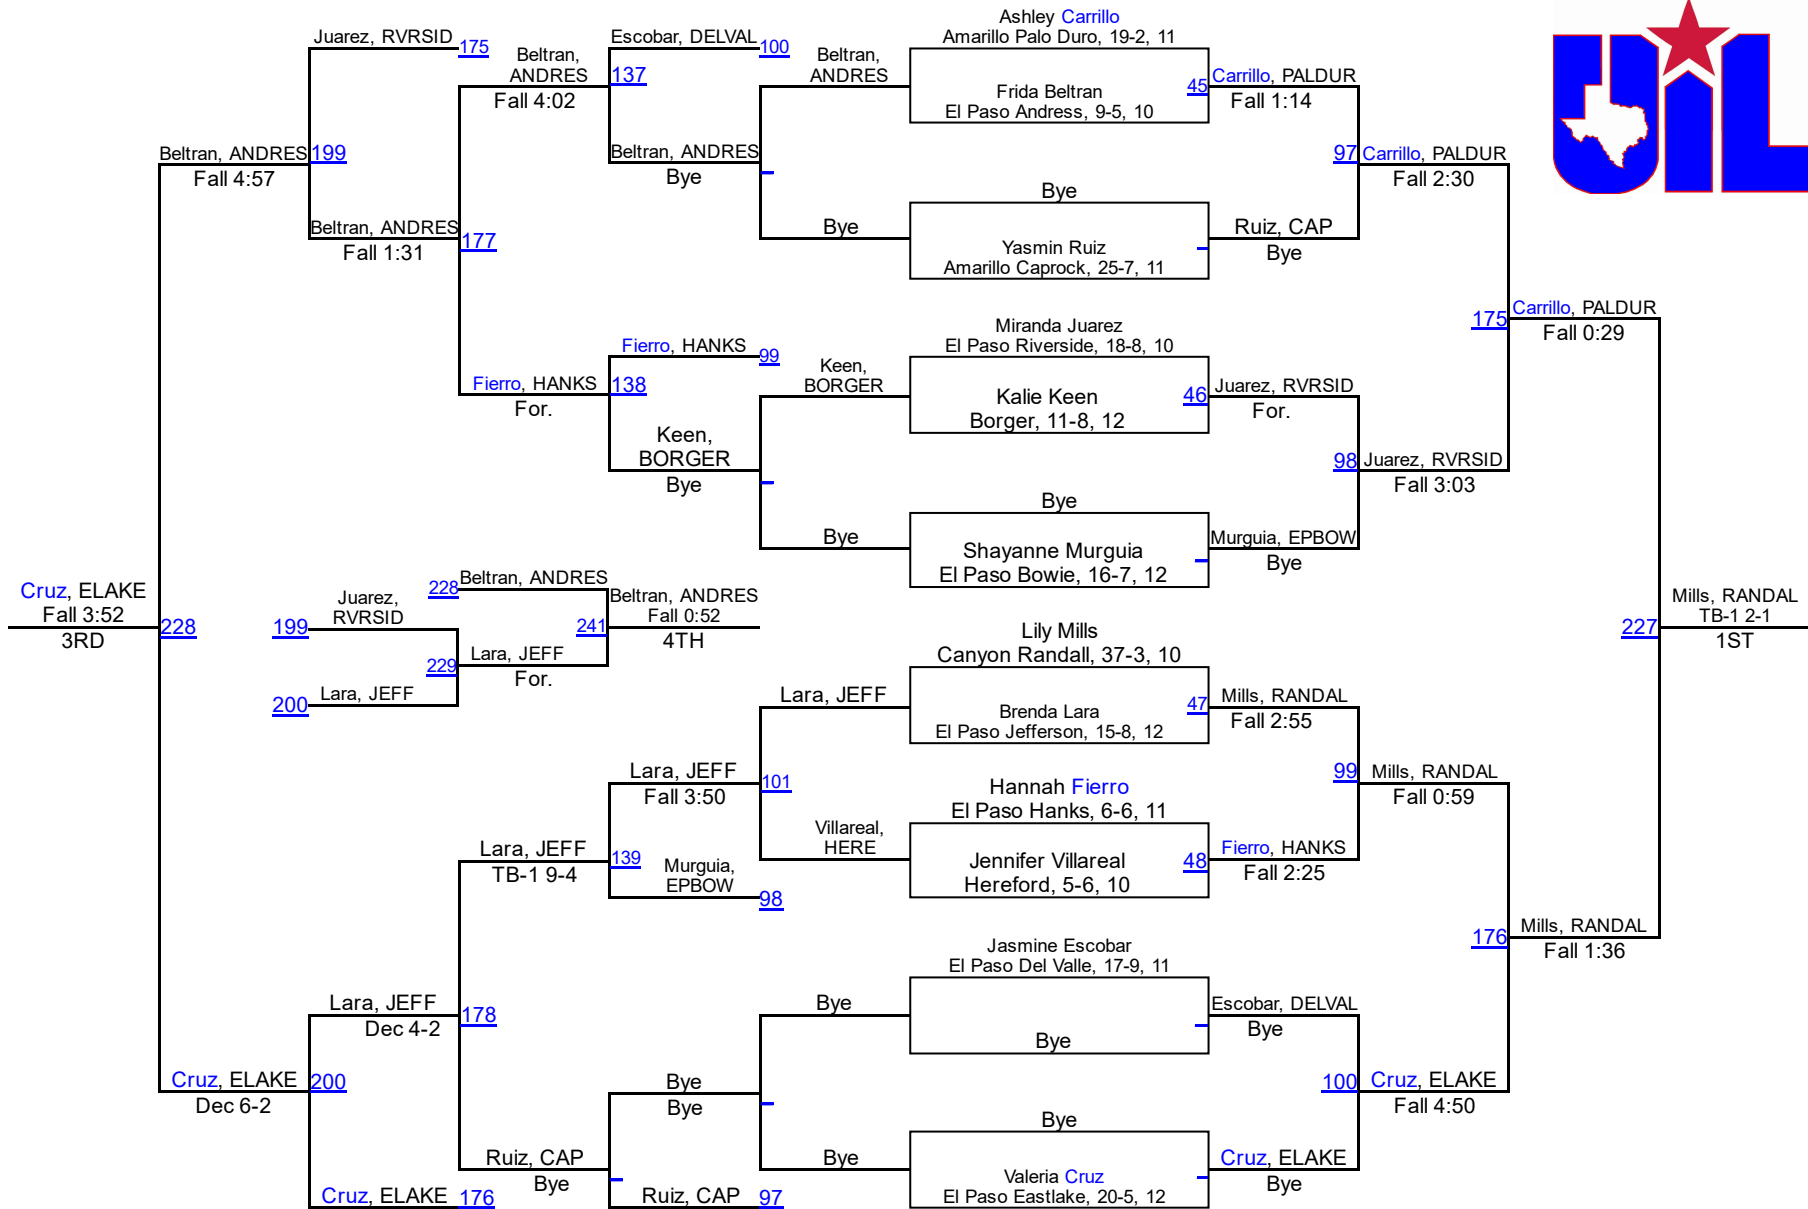

2017 UIL Region 1 - 5A Girls

6A 185