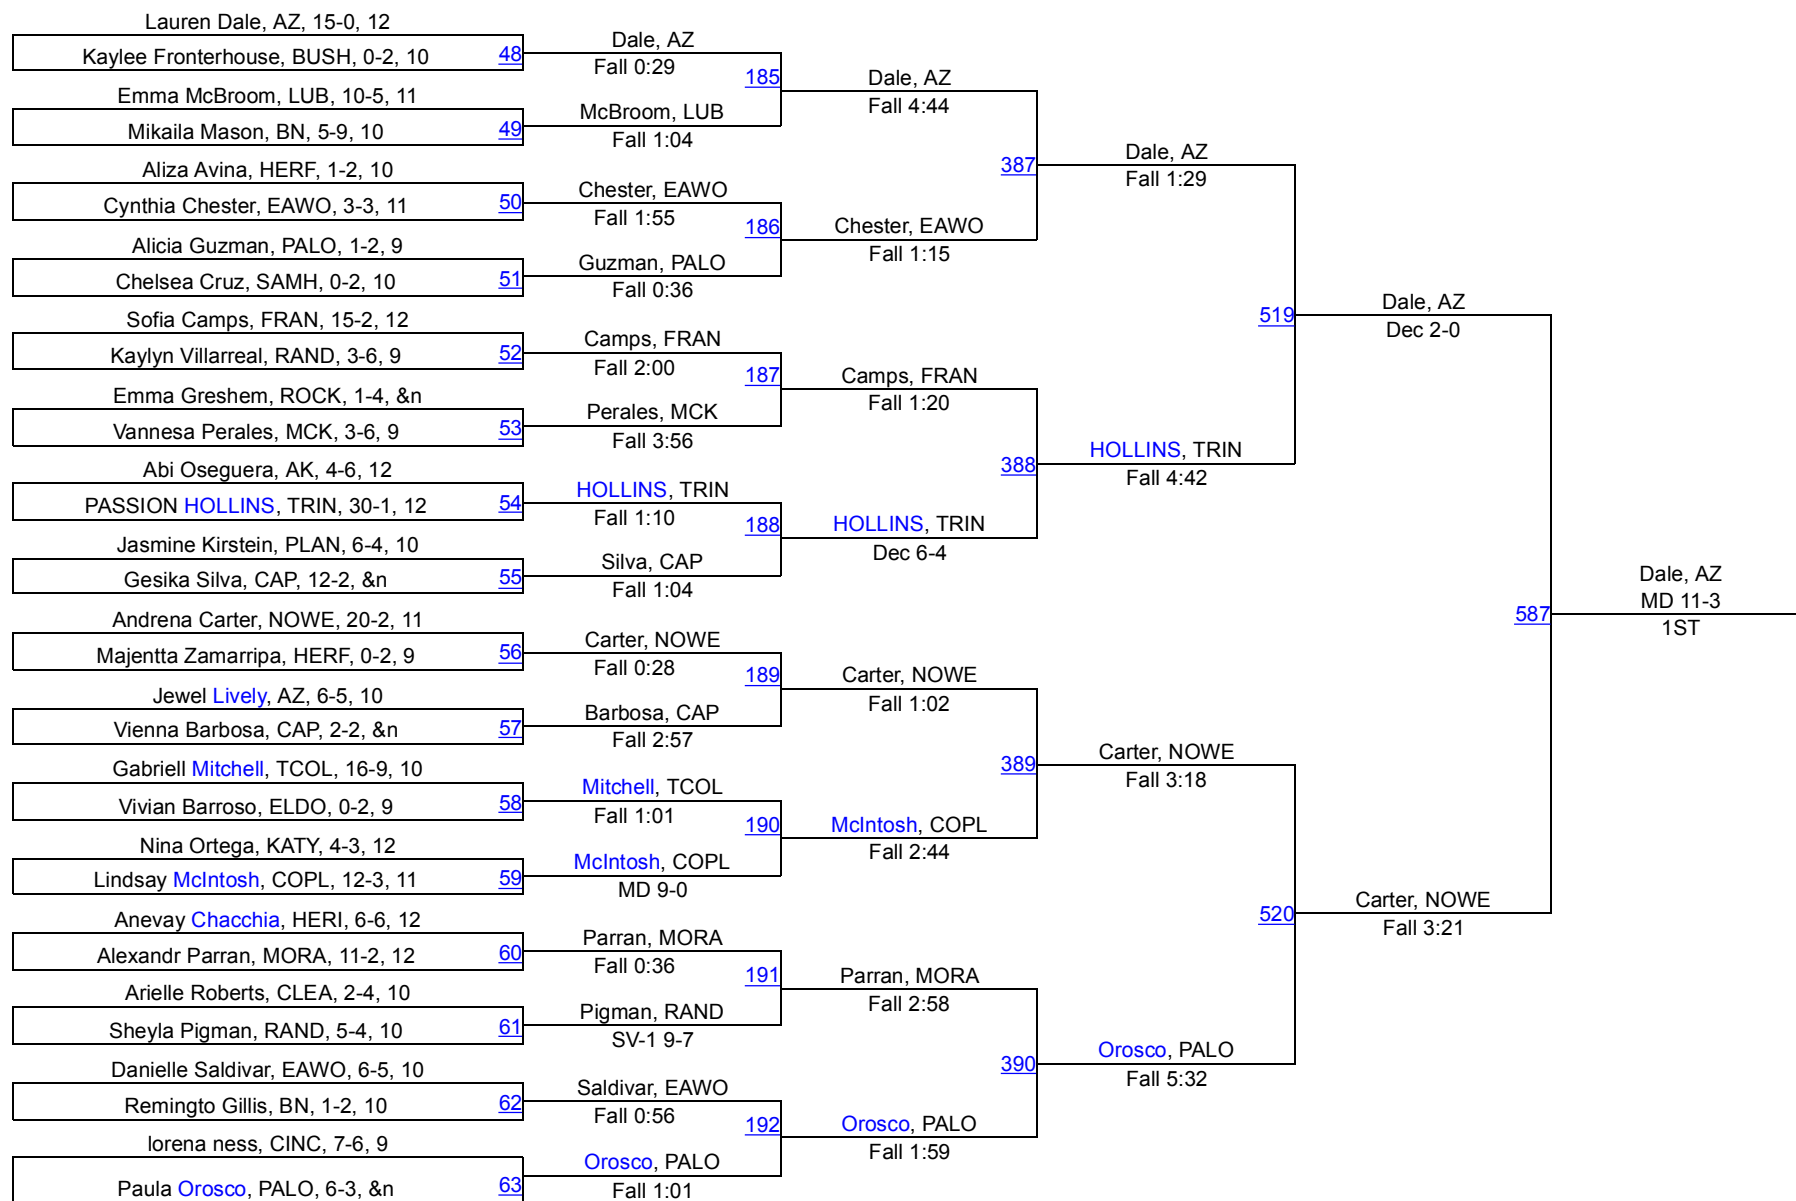

138

Texas Ladies Classic 2016

148

148

Texas Ladies Classic 2016

165

165

Texas Ladies Classic 2016