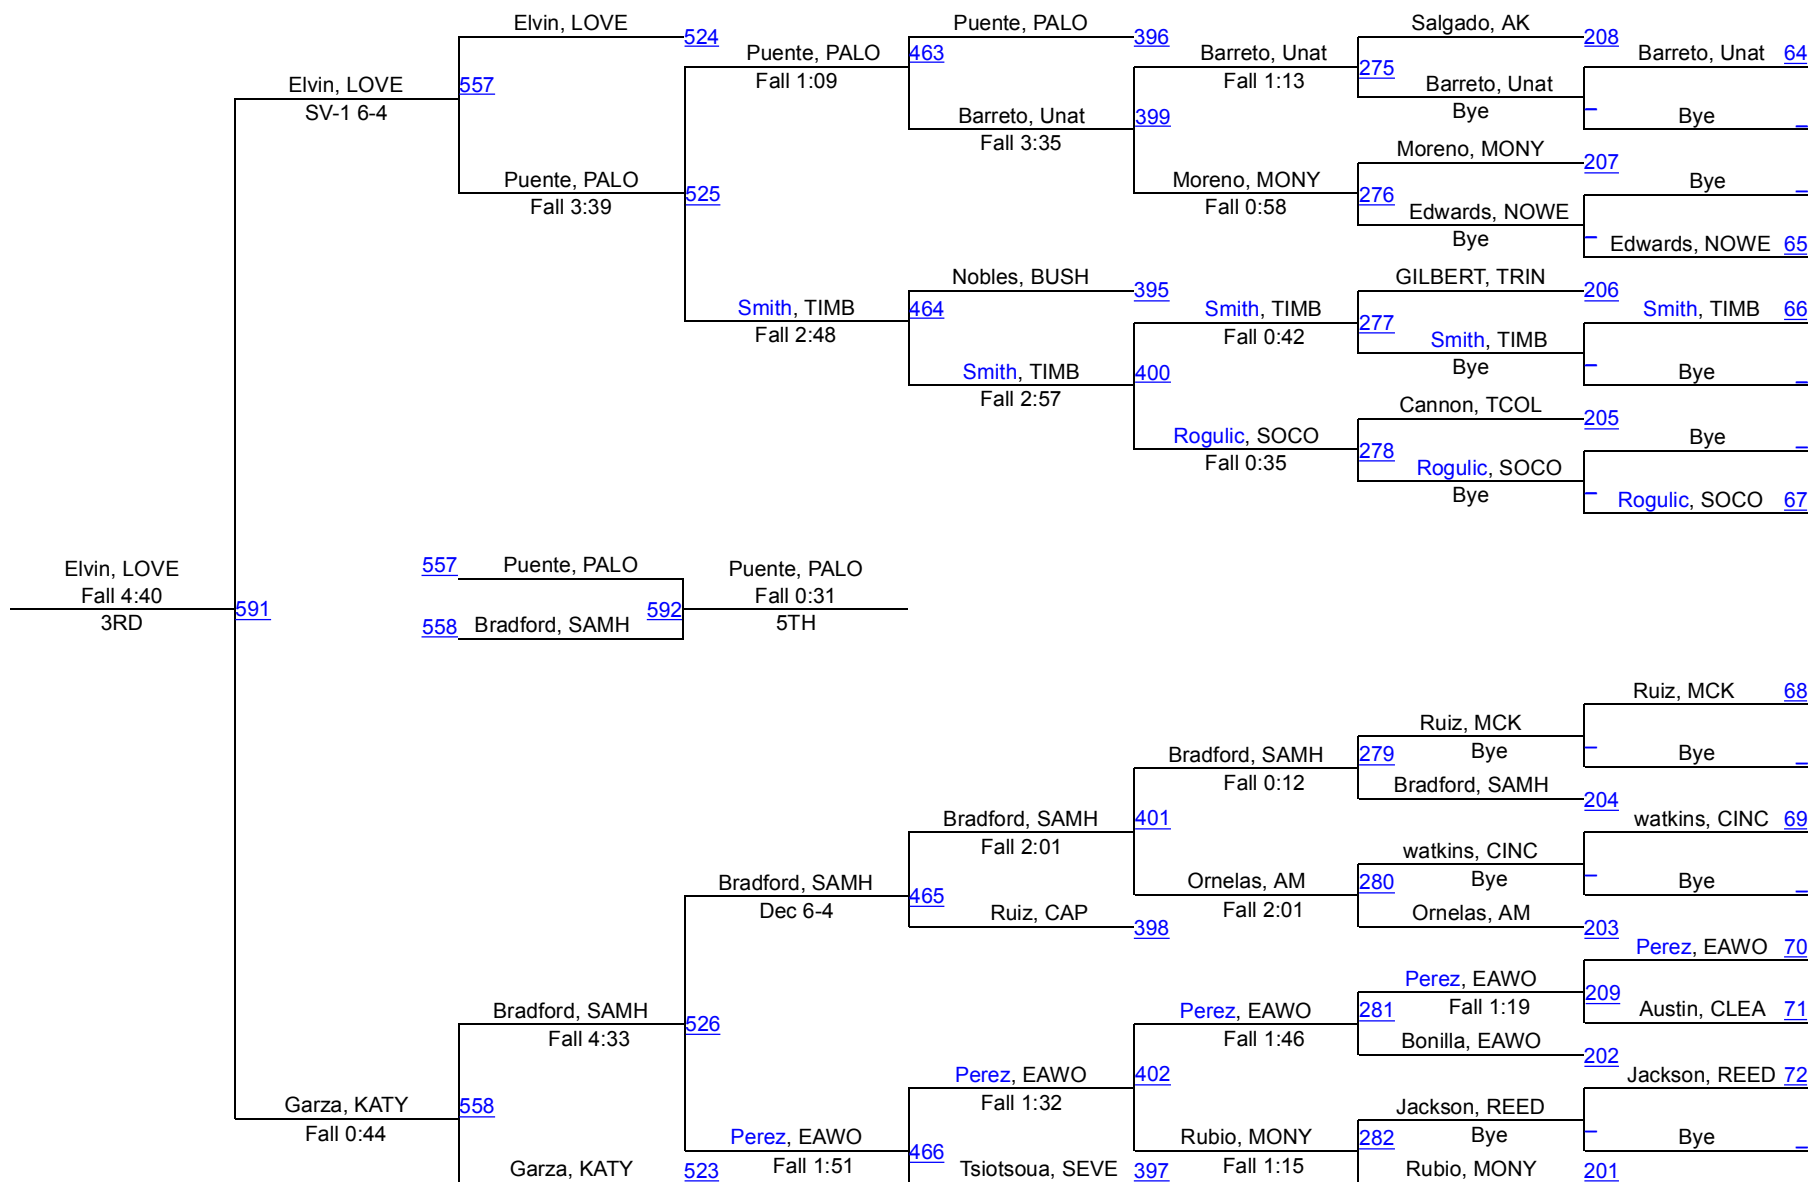

138

Texas Ladies Classic 2016

148

148

Texas Ladies Classic 2016

165

165

Texas Ladies Classic 2016

185

185

Texas Ladies Classic 2016

215

215