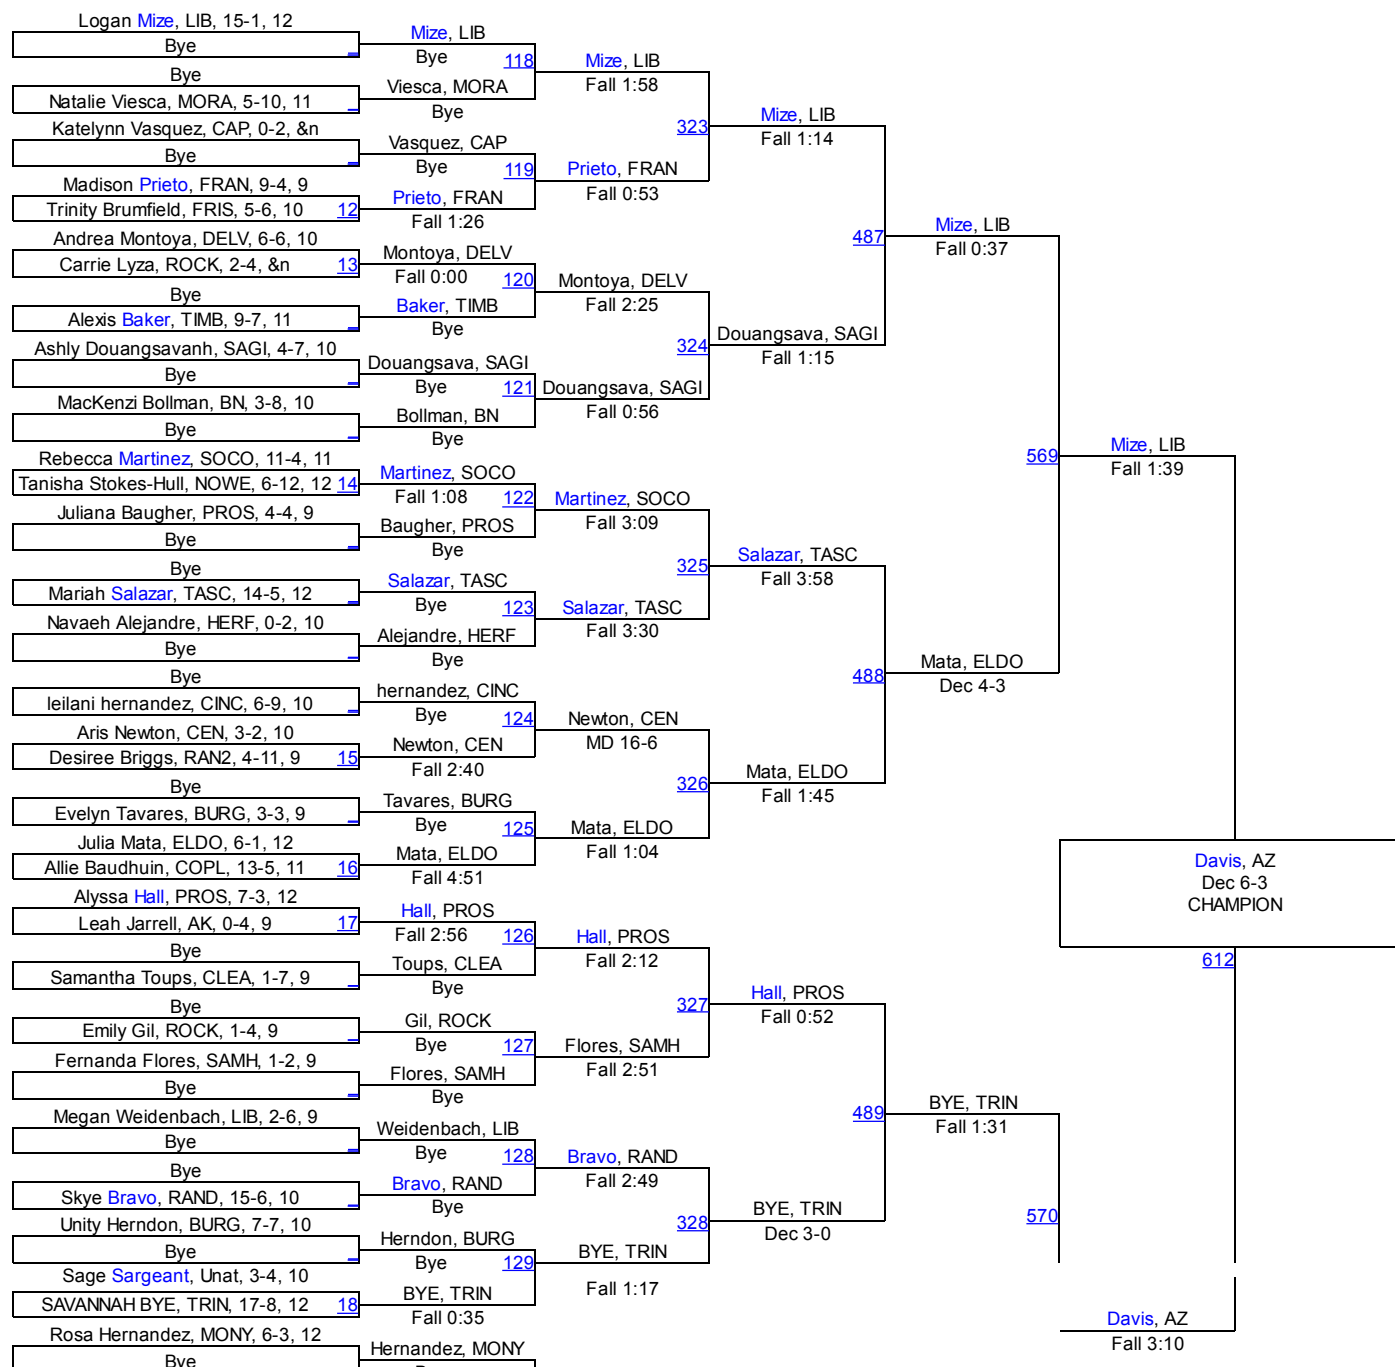

Texas Ladies Classic 2016

95

95

Texas Ladies Classic 2016

102

102

Texas Ladies Classic 2016

110

110

Texas Ladies Classic 2016

119

119

Texas Ladies Classic 2016

128

128

Texas Ladies Classic 2016

138

Texas Ladies Classic 2016

148

148

Texas Ladies Classic 2016

165

165

Texas Ladies Classic 2016

185

185

Texas Ladies Classic 2016

215

215