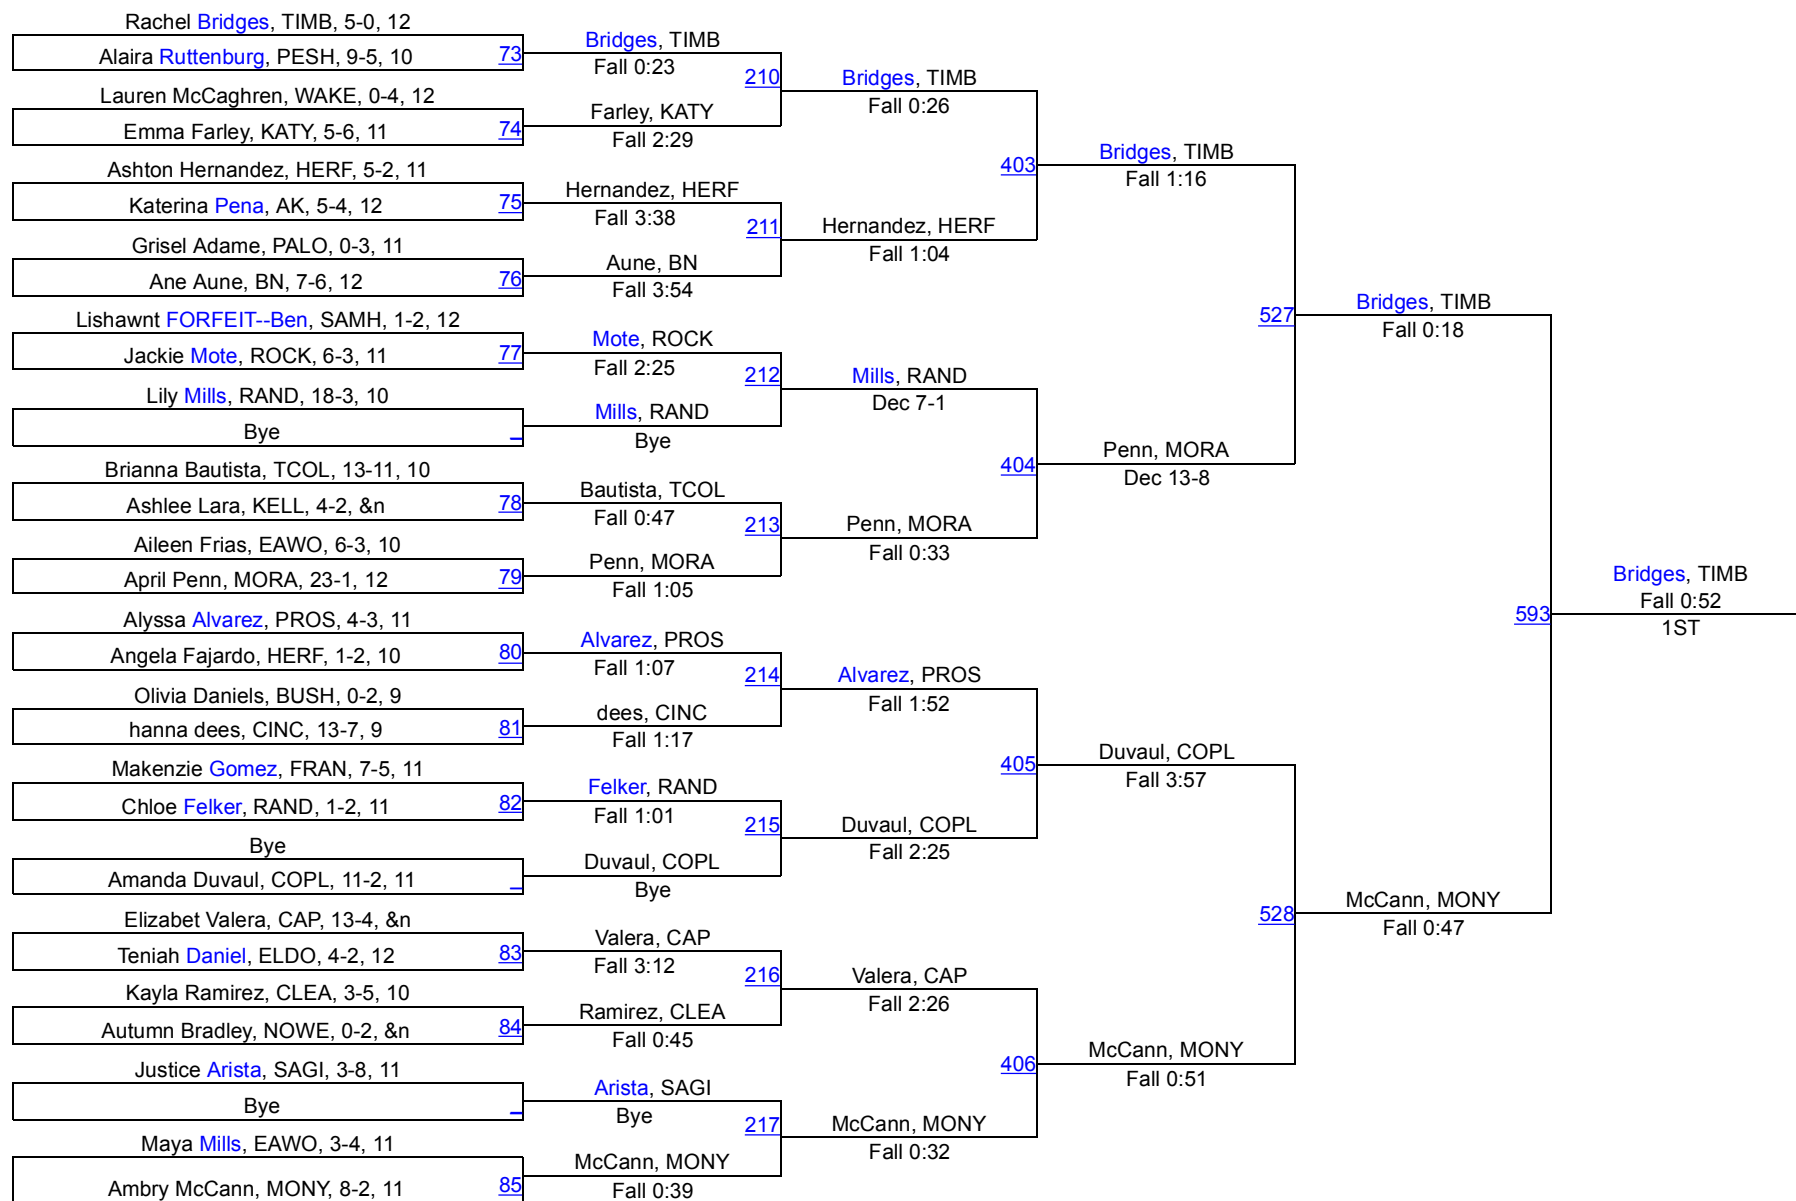

138

Texas Ladies Classic 2016

148

148

Texas Ladies Classic 2016

165

165

Texas Ladies Classic 2016

185

185

Texas Ladies Classic 2016

215

215