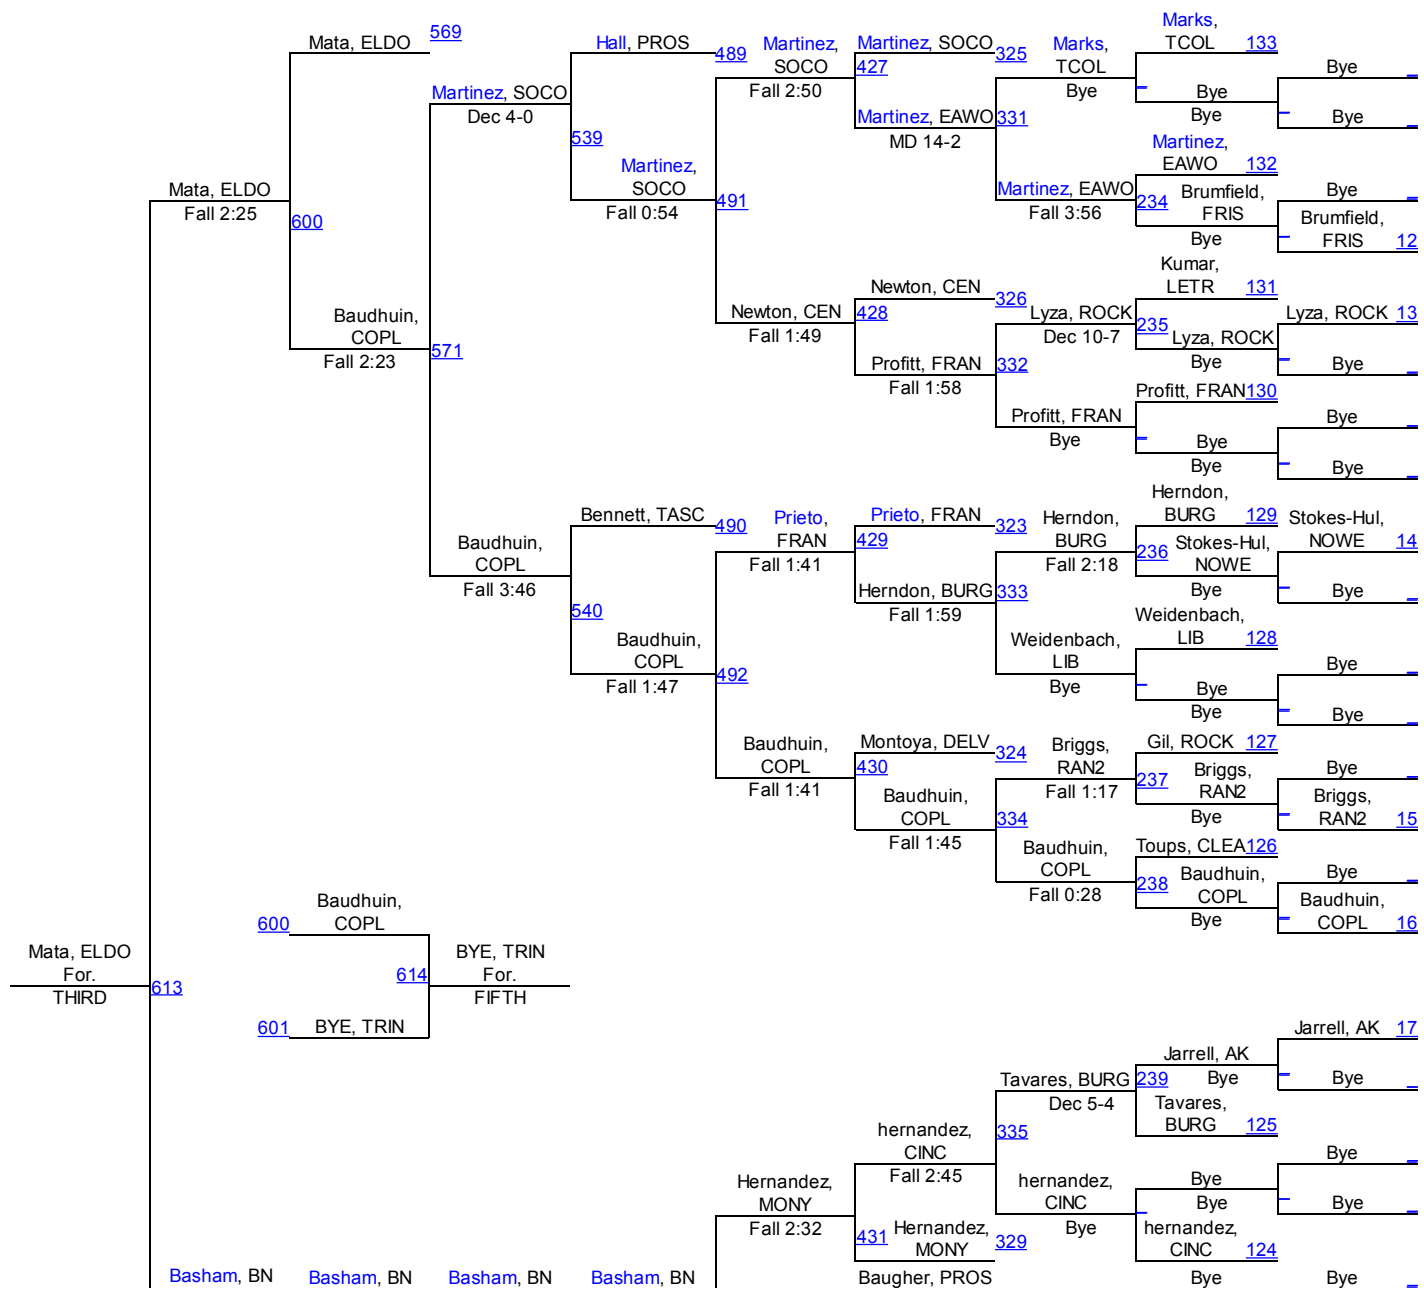

Texas Ladies Classic 2016

95

95

Texas Ladies Classic 2016

102

102

Texas Ladies Classic 2016

110

110

Texas Ladies Classic 2016

119

119

Texas Ladies Classic 2016

128

128

Texas Ladies Classic 2016

138

Texas Ladies Classic 2016

148

148

Texas Ladies Classic 2016

165

165

Texas Ladies Classic 2016

185

185

Texas Ladies Classic 2016

215

215