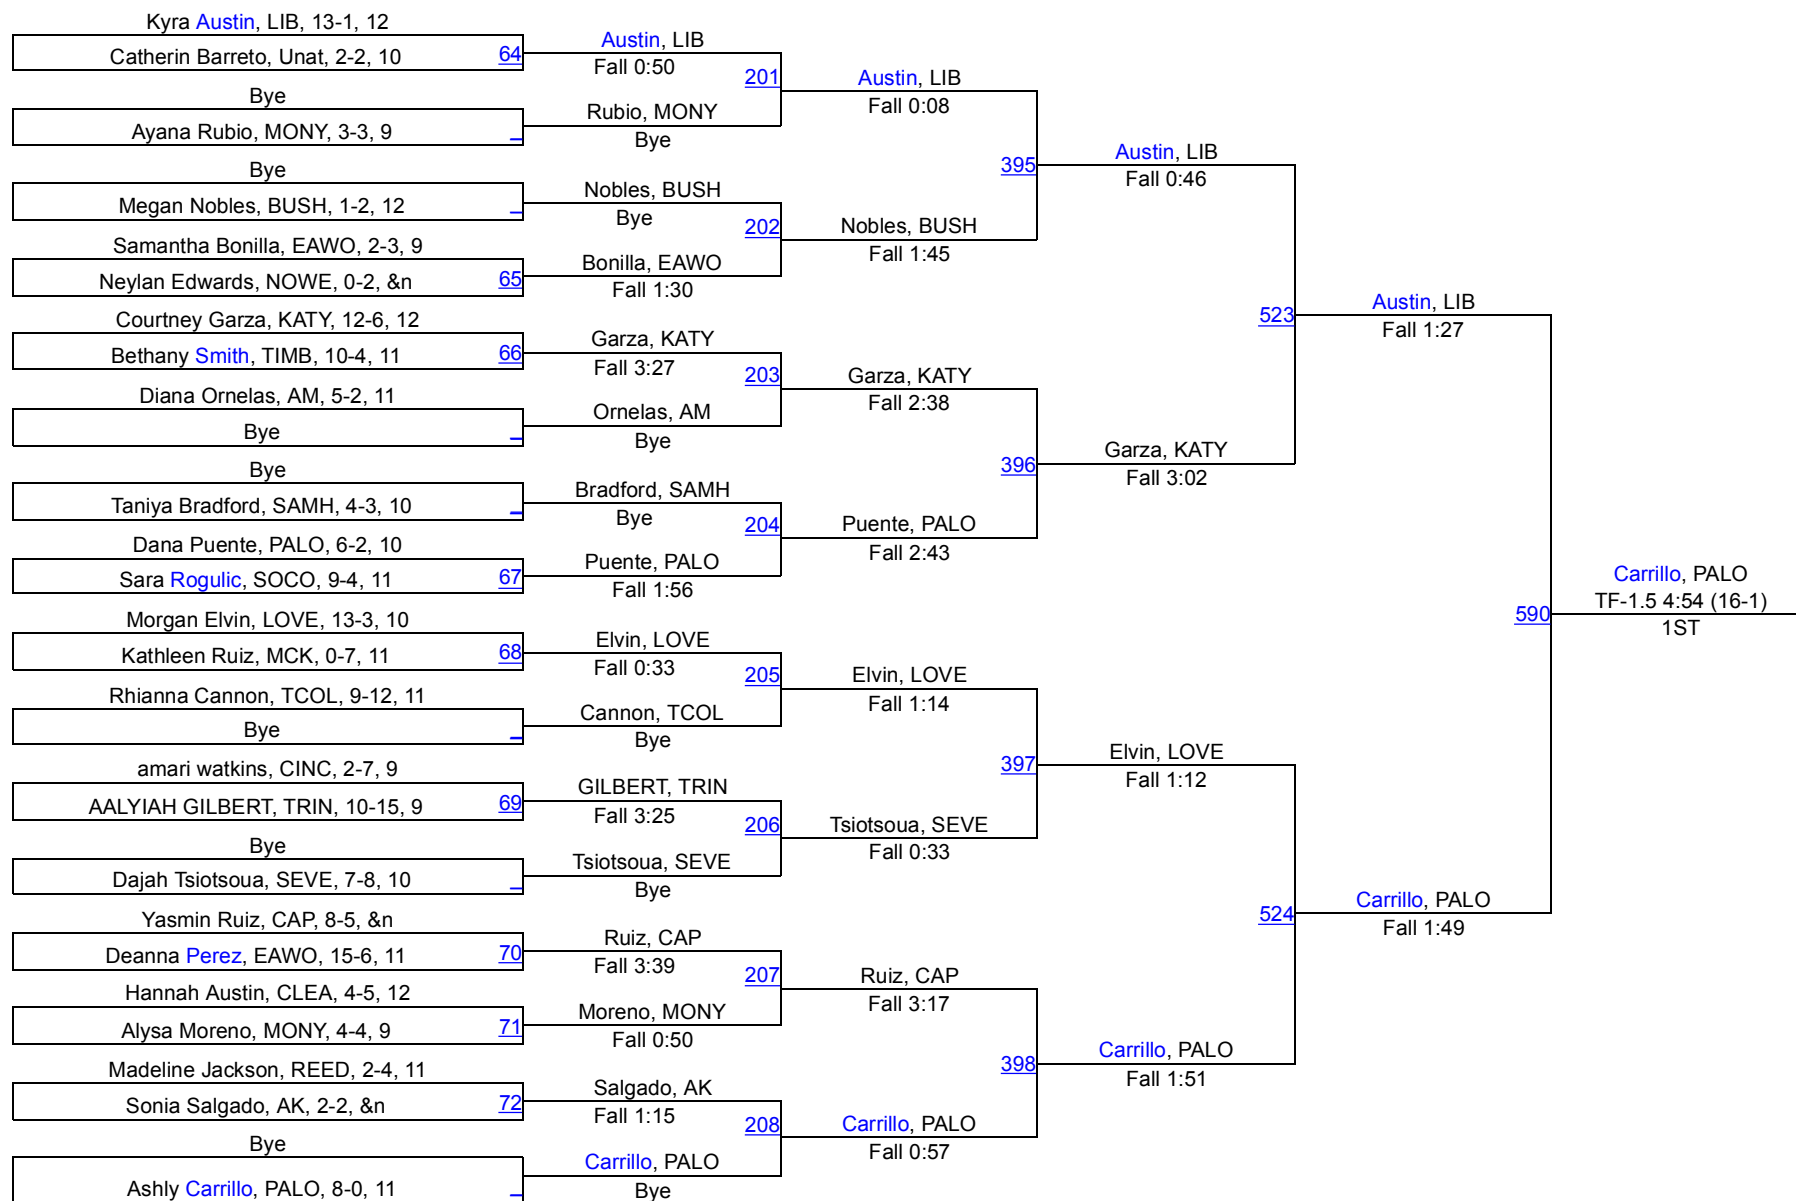

Texas Ladies Classic 2016

185