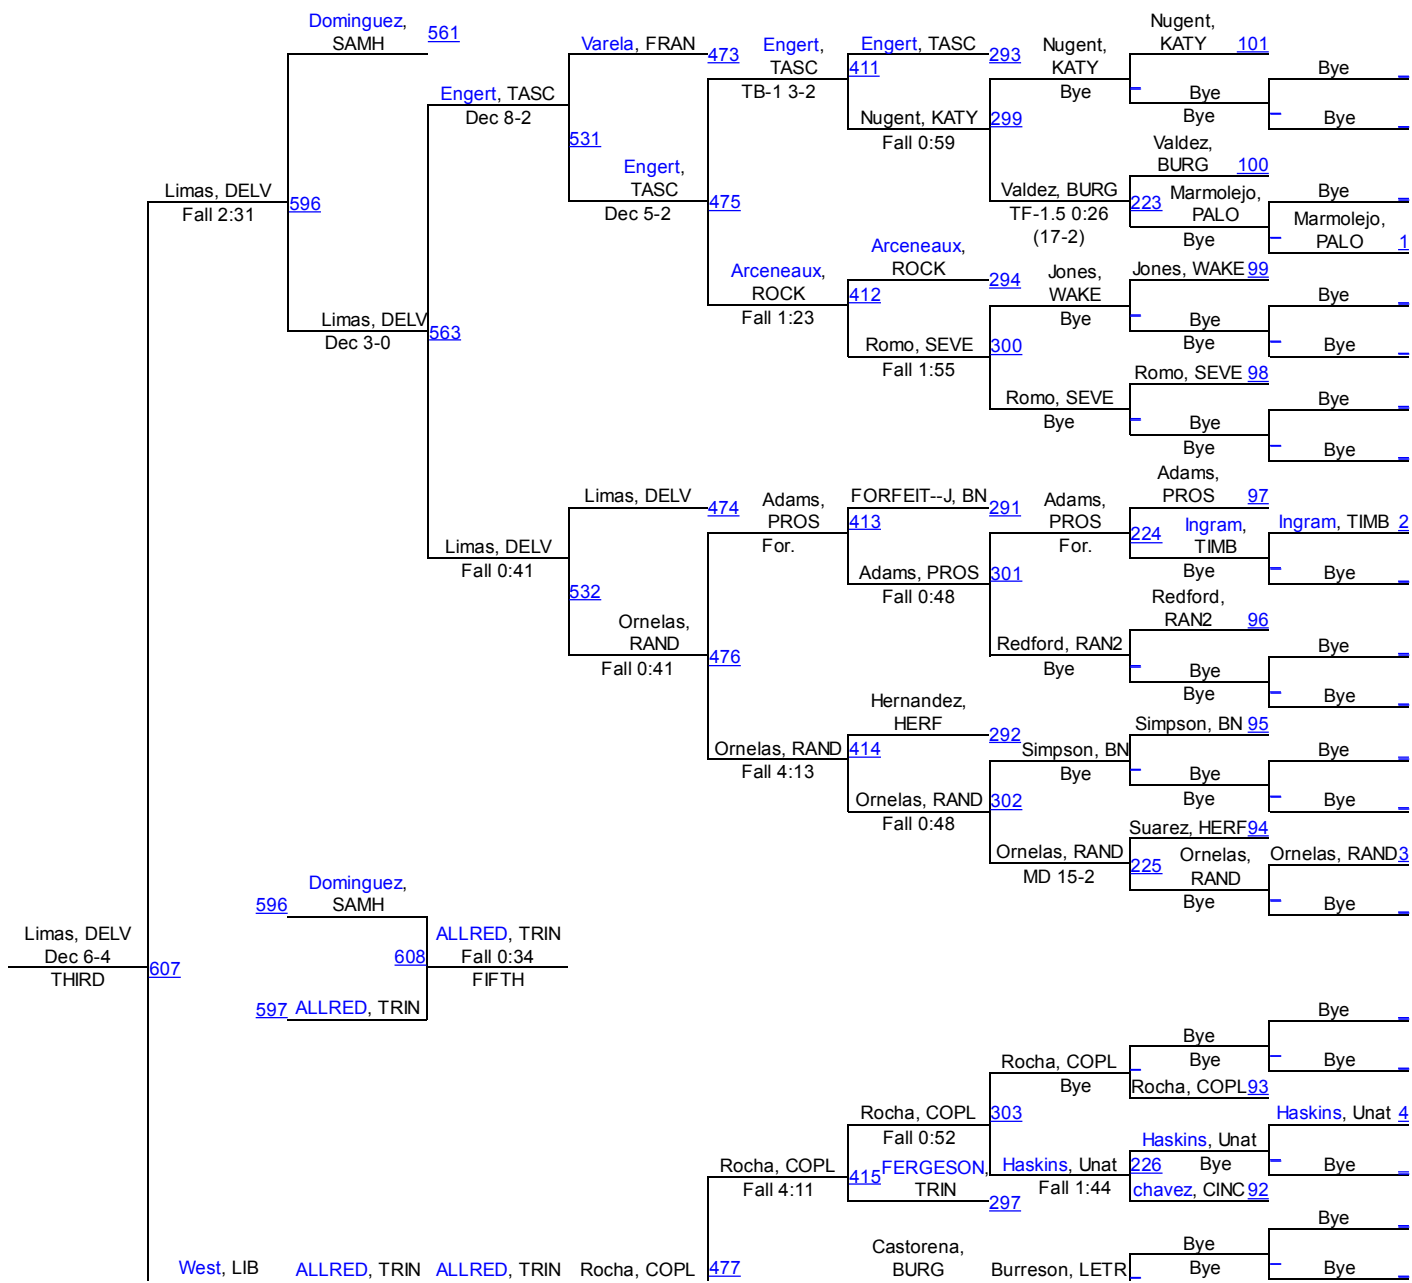

Texas Ladies Classic 2016

95

95

Texas Ladies Classic 2016

102

102

Texas Ladies Classic 2016

110

110

Texas Ladies Classic 2016

119

119

Texas Ladies Classic 2016

128

128

Texas Ladies Classic 2016

138

Texas Ladies Classic 2016

148

148

Texas Ladies Classic 2016

165

165

Texas Ladies Classic 2016

185

185

Texas Ladies Classic 2016

215

215