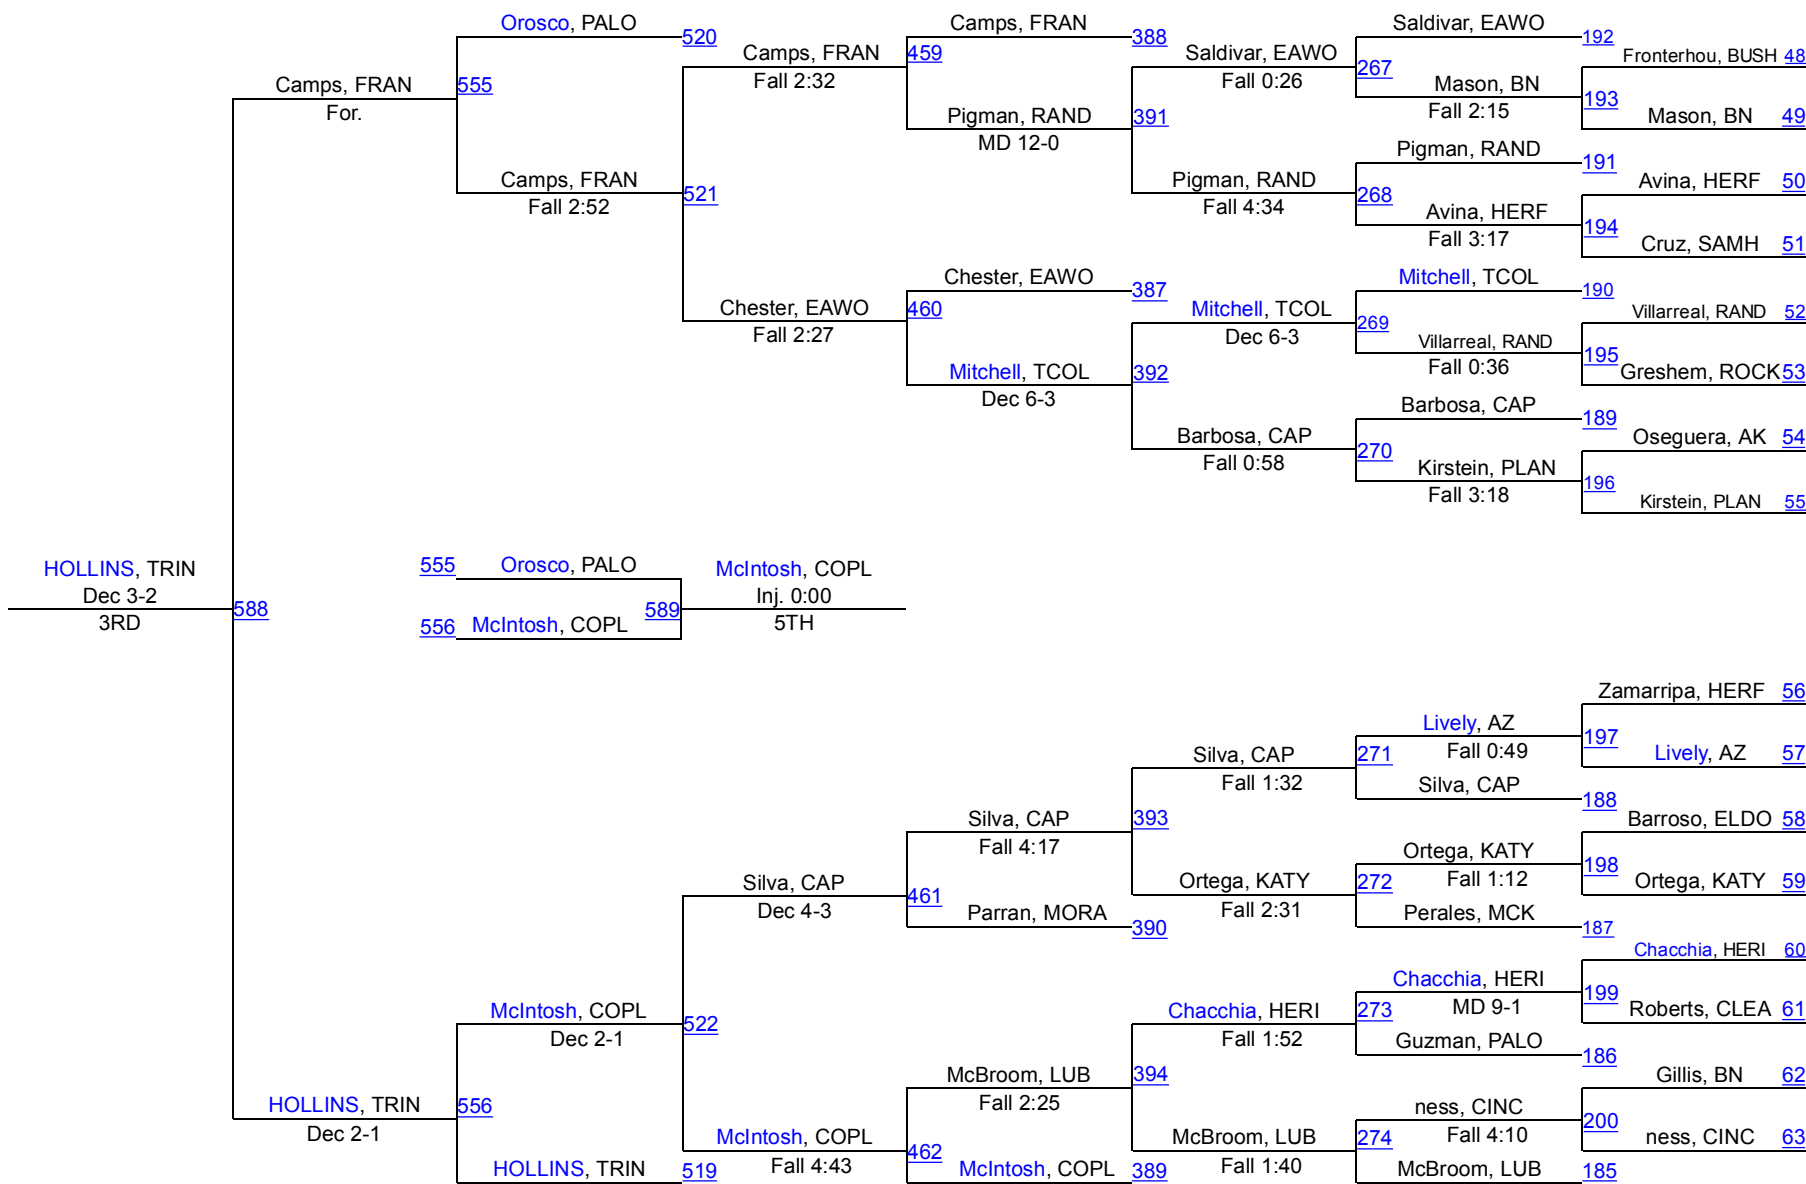

138

Texas Ladies Classic 2016

148

148

Texas Ladies Classic 2016

165

165

Texas Ladies Classic 2016

185

185

Texas Ladies Classic 2016

215

215