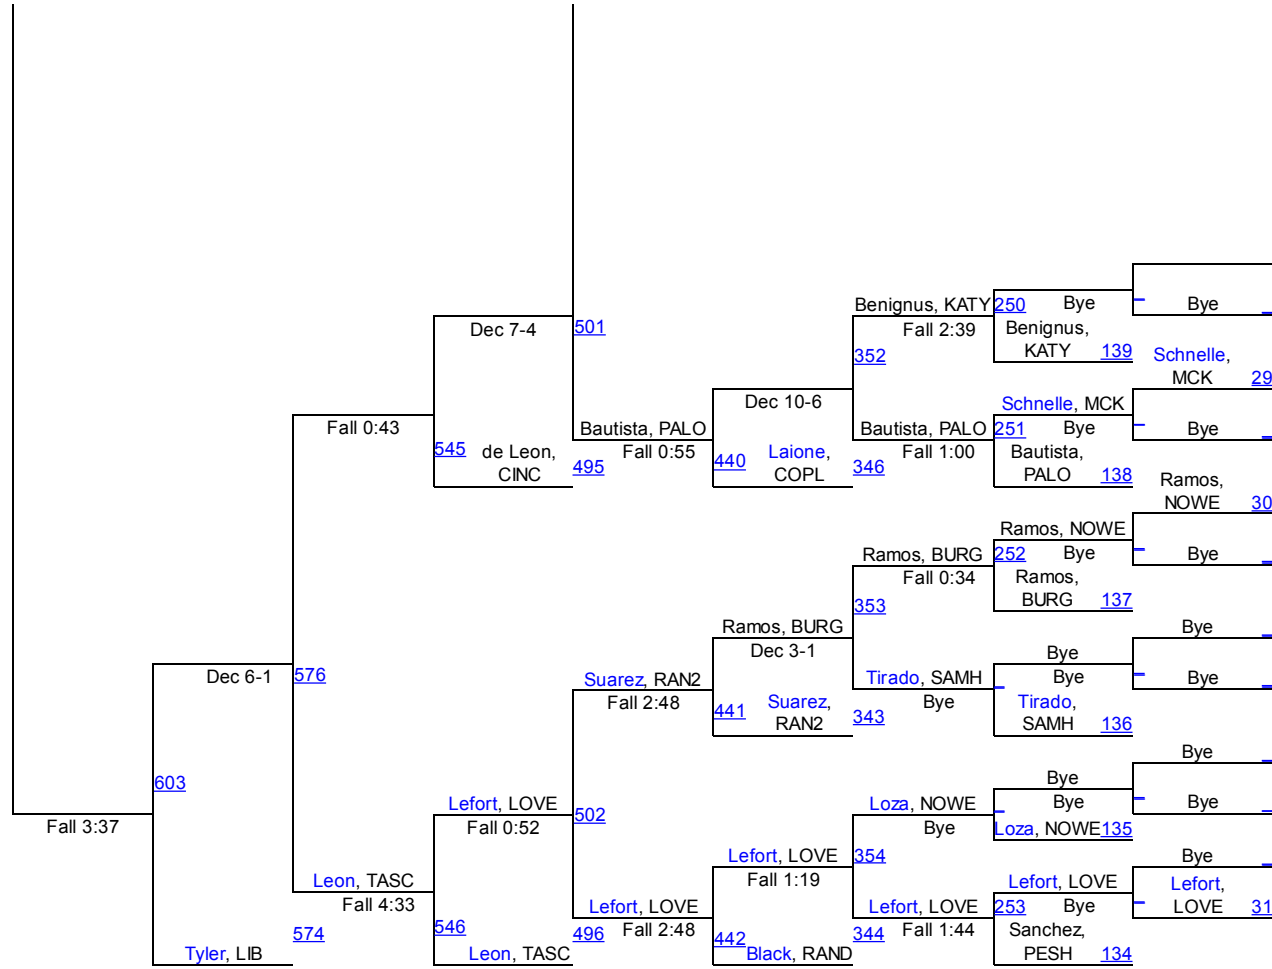

Texas Ladies Classic 2016

95

95

Texas Ladies Classic 2016

102

102

Texas Ladies Classic 2016

110

110

Texas Ladies Classic 2016

119

119

Texas Ladies Classic 2016

128

128

Texas Ladies Classic 2016

138

Texas Ladies Classic 2016

148

148

Texas Ladies Classic 2016

165

165

Texas Ladies Classic 2016

185

185

Texas Ladies Classic 2016

215

215