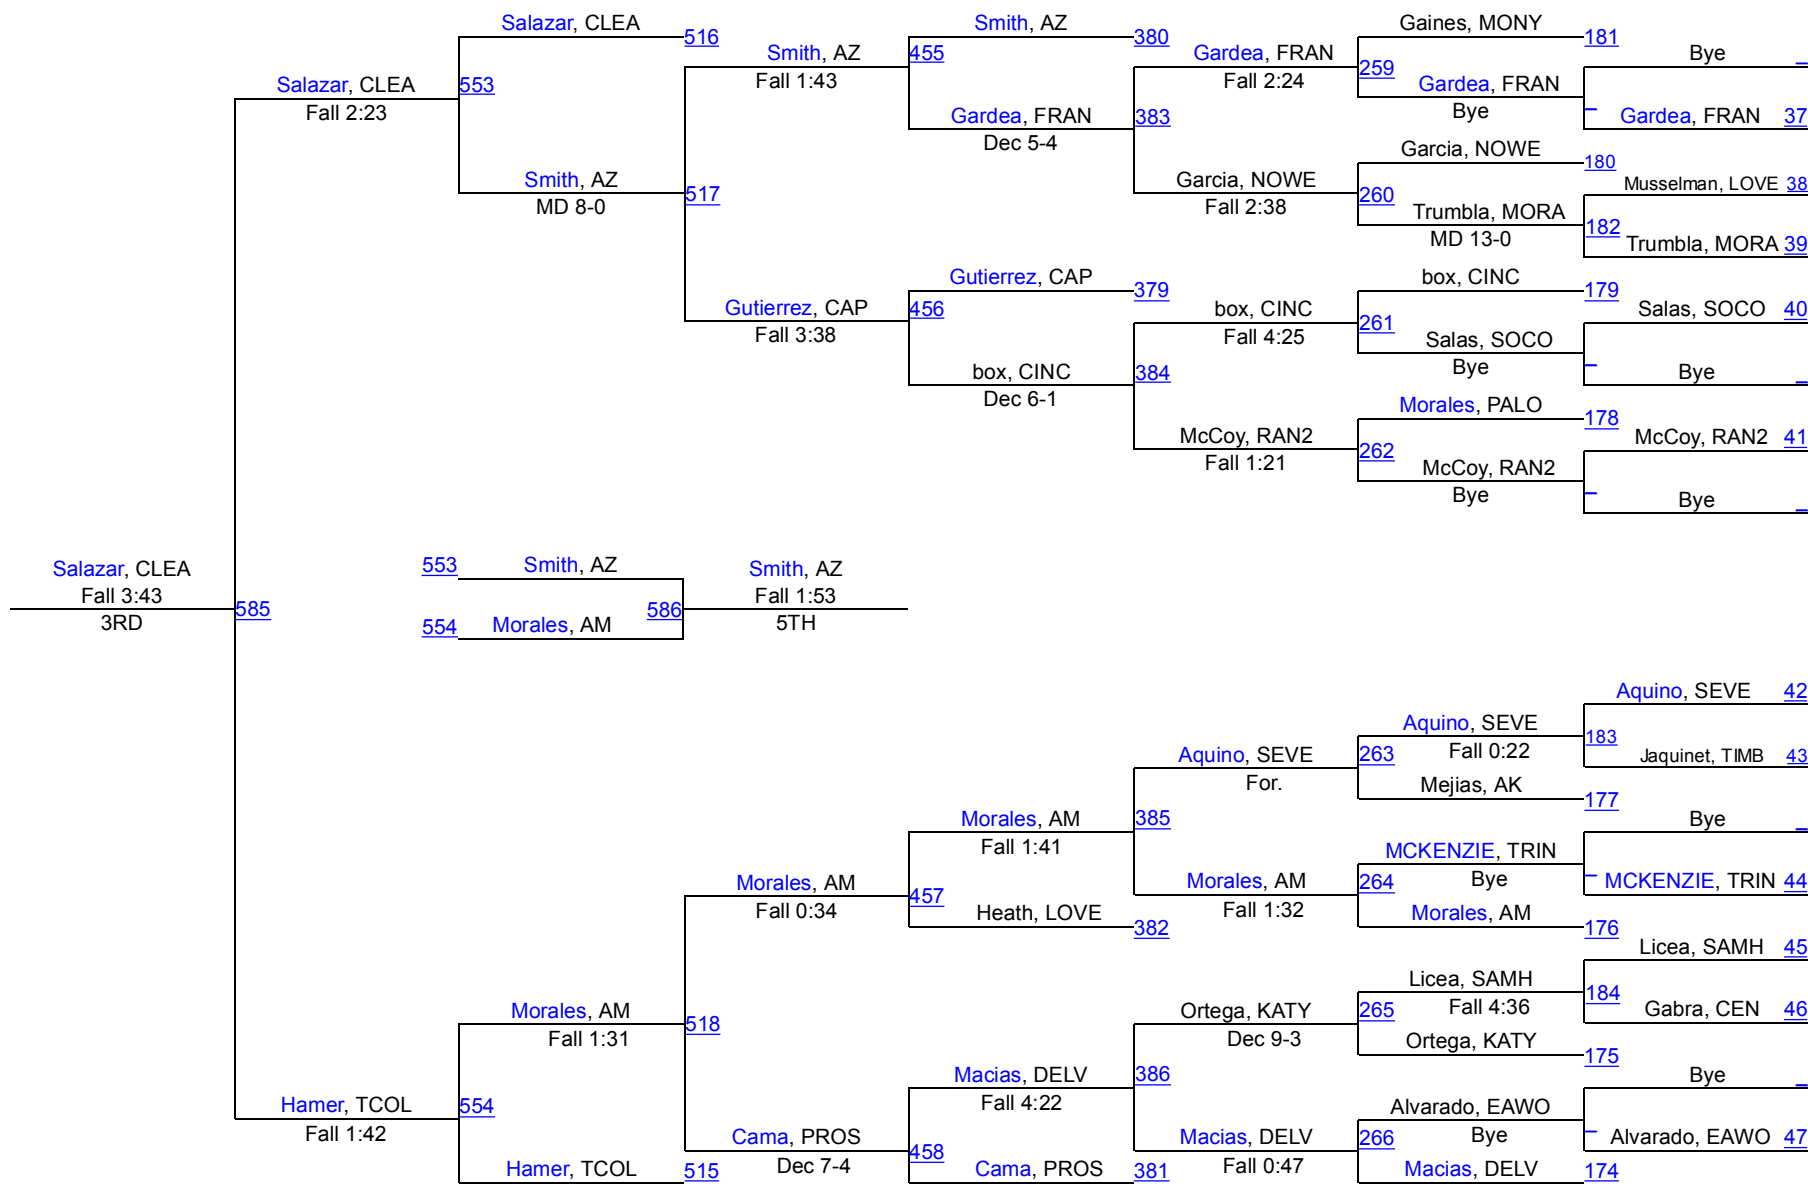

Texas Ladies Classic 2016

95

95

Texas Ladies Classic 2016

102

102

Texas Ladies Classic 2016

110

110

Texas Ladies Classic 2016

119

119

Texas Ladies Classic 2016

128

128

Texas Ladies Classic 2016

138

Texas Ladies Classic 2016

148

148

Texas Ladies Classic 2016

165

165

Texas Ladies Classic 2016

185

185

Texas Ladies Classic 2016

215

215