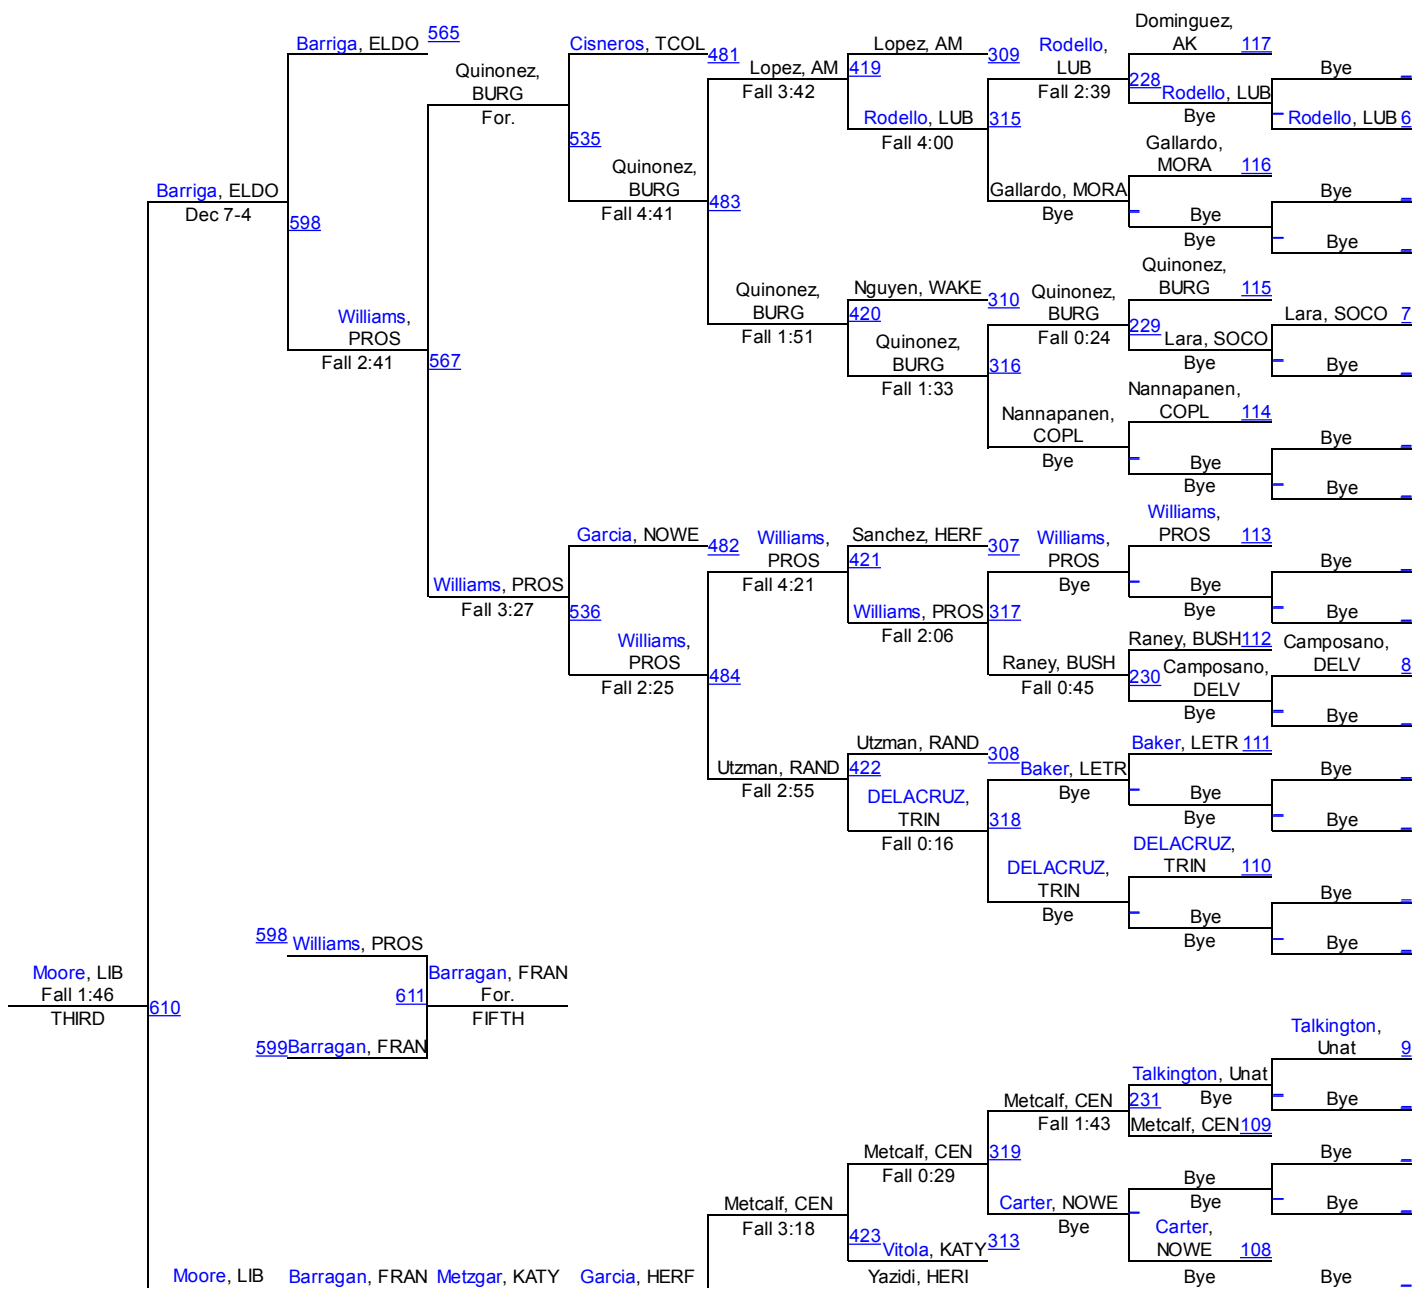

Texas Ladies Classic 2016

95

95

Texas Ladies Classic 2016

102

102

Texas Ladies Classic 2016

110

110

Texas Ladies Classic 2016

119

119

Texas Ladies Classic 2016

128

128

Texas Ladies Classic 2016

138

Texas Ladies Classic 2016

148

148

Texas Ladies Classic 2016

165

165

Texas Ladies Classic 2016

185

185

Texas Ladies Classic 2016

215

215