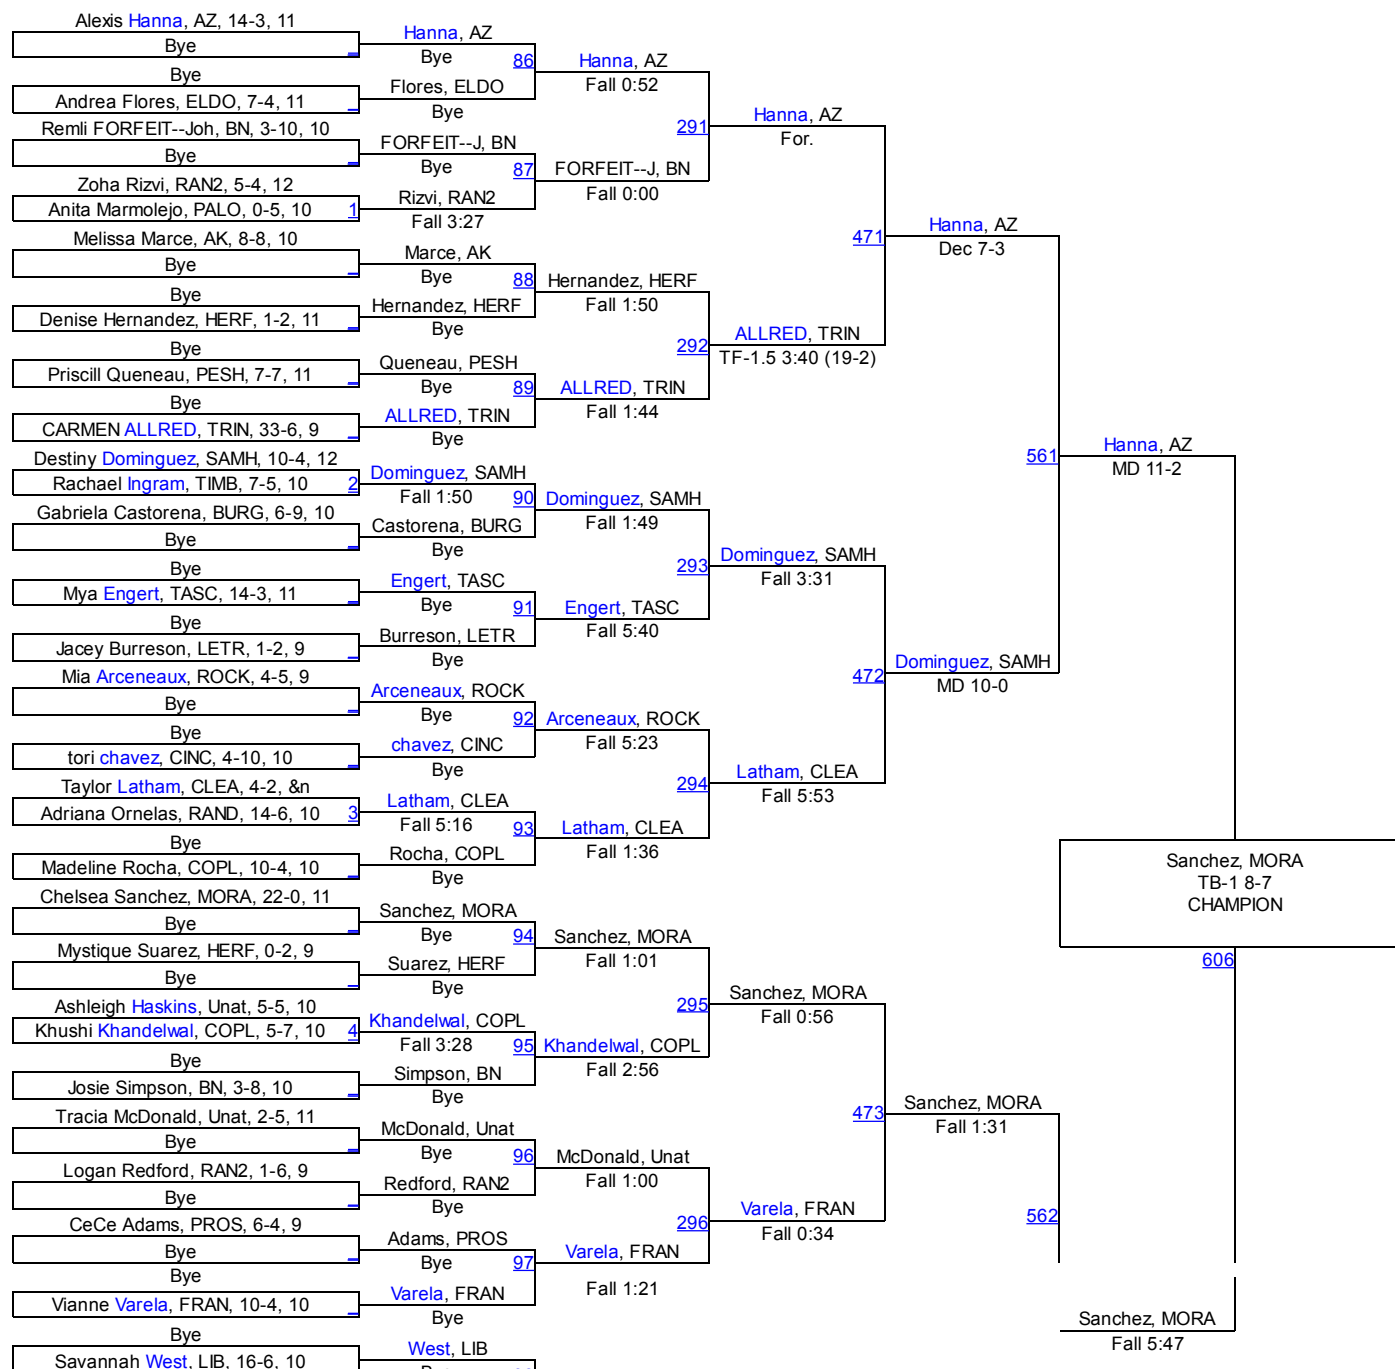

Texas Ladies Classic 2016

95

95

Texas Ladies Classic 2016

102

102

Texas Ladies Classic 2016

110

110

Texas Ladies Classic 2016

119

119

Texas Ladies Classic 2016

128

128

Texas Ladies Classic 2016

138

Texas Ladies Classic 2016

148

148

Texas Ladies Classic 2016

165

165

Texas Ladies Classic 2016

185

185

Texas Ladies Classic 2016

215

215