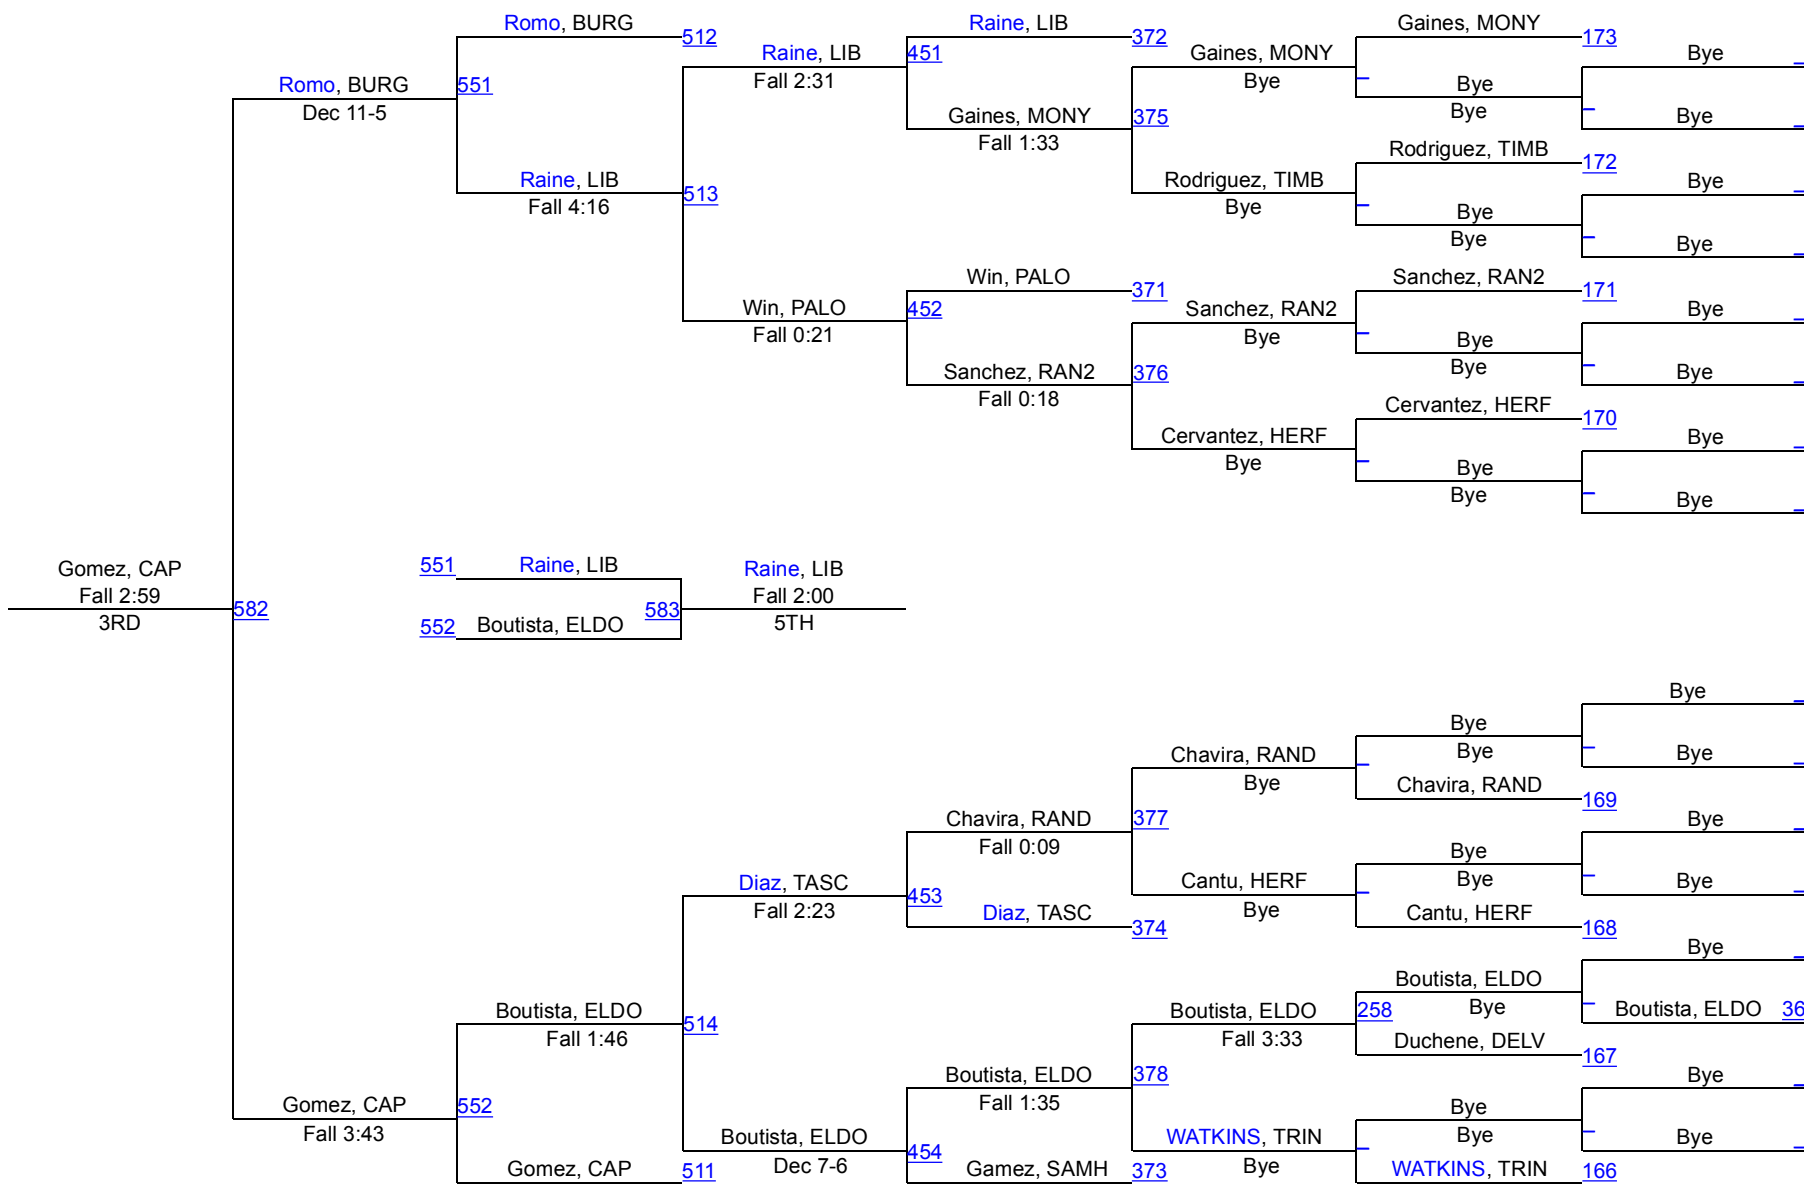

Texas Ladies Classic 2016

95

95

Texas Ladies Classic 2016

102

102

Texas Ladies Classic 2016

110

110

Texas Ladies Classic 2016

119

119

Texas Ladies Classic 2016

128

128

Texas Ladies Classic 2016

138

Texas Ladies Classic 2016

148

148

Texas Ladies Classic 2016

165

165

Texas Ladies Classic 2016

185

185

Texas Ladies Classic 2016

215

215